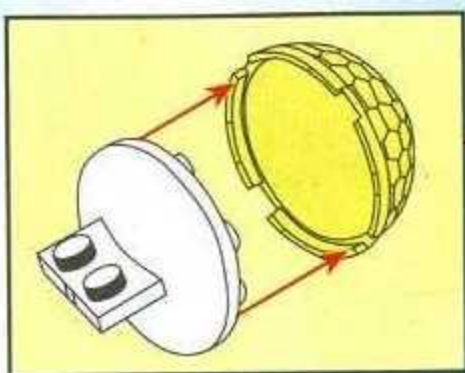

ENLIGHTEN  
启蒙

Brick™

503  
太空观察车

SPACE OBSERVATION VEHICLE

AGES 6+

1

2

3