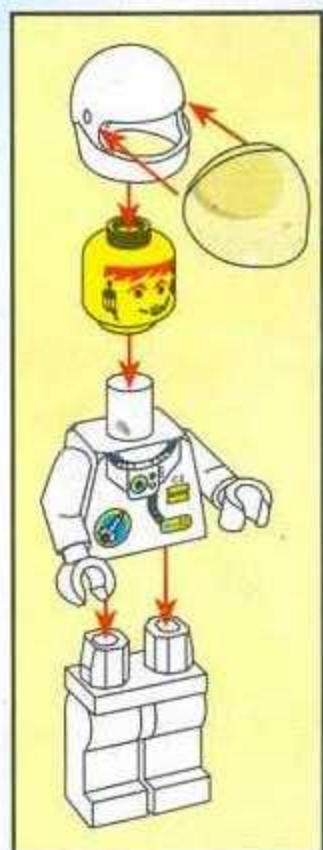

ENLIGHTEN  
启蒙

Brick™

503  
太空观察车

SPACE OBSERVATION VEHICLE

AGES 6+

1

2

3