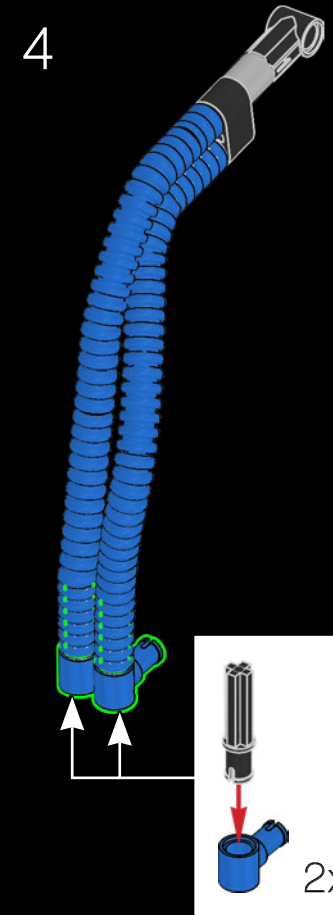

3

Die LEITER ZUM DACHGEPÄCKTRÄGER bietet schnellen Zugang zur Spezialausrüstung auf dem Dach des Ecto-1. Sie wurde versetzt, um Platz für die neue Tür des ausfahrbaren Hecksitzes zu machen.

592

594

595

596