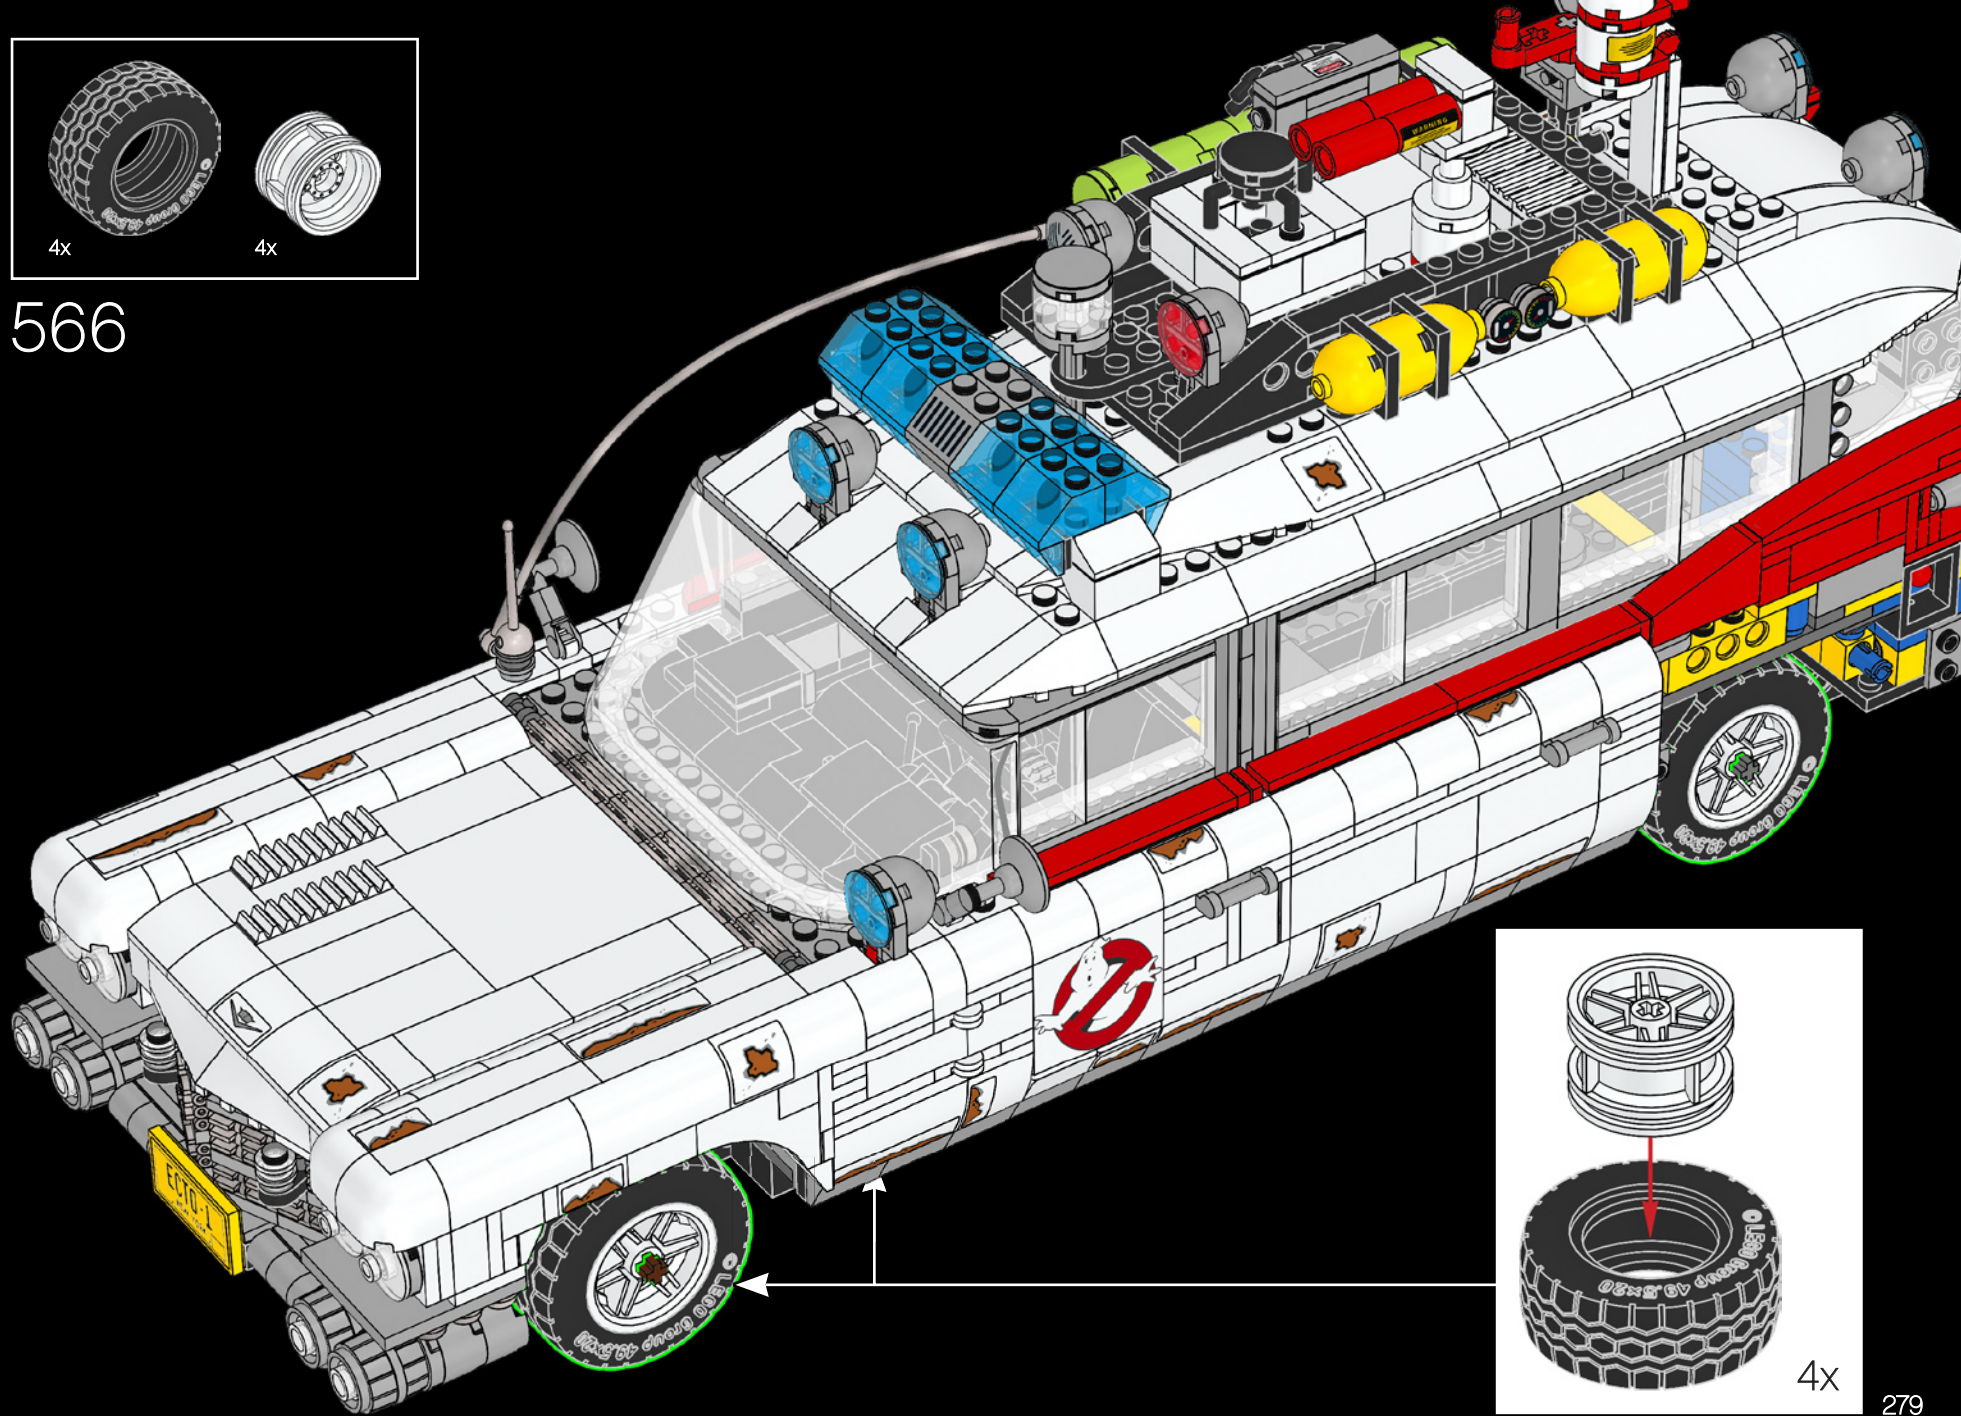

# 565

Der altmodische UNITY S6-SCHEINWERFER kann mit einer Helligkeit von 1.000.000 Lumen alles ausleuchten.

566

567

568

569

570

571