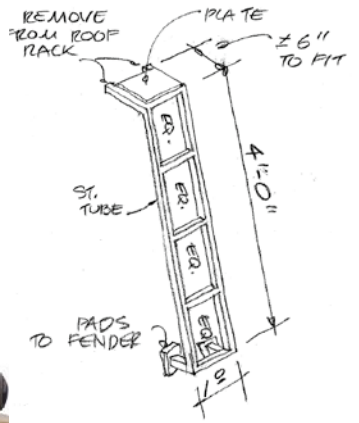

1/2" ISOMETRIC  
ECTO I

SCALE: 1/2" = 1'  
13 SEP 83/

Originalskizze des Ecto-1

1/2" ISOMETRIC -  
T.V. ANTENNA

1/2" ISOMETRIC -  
DIRECTIONAL ANTENNA