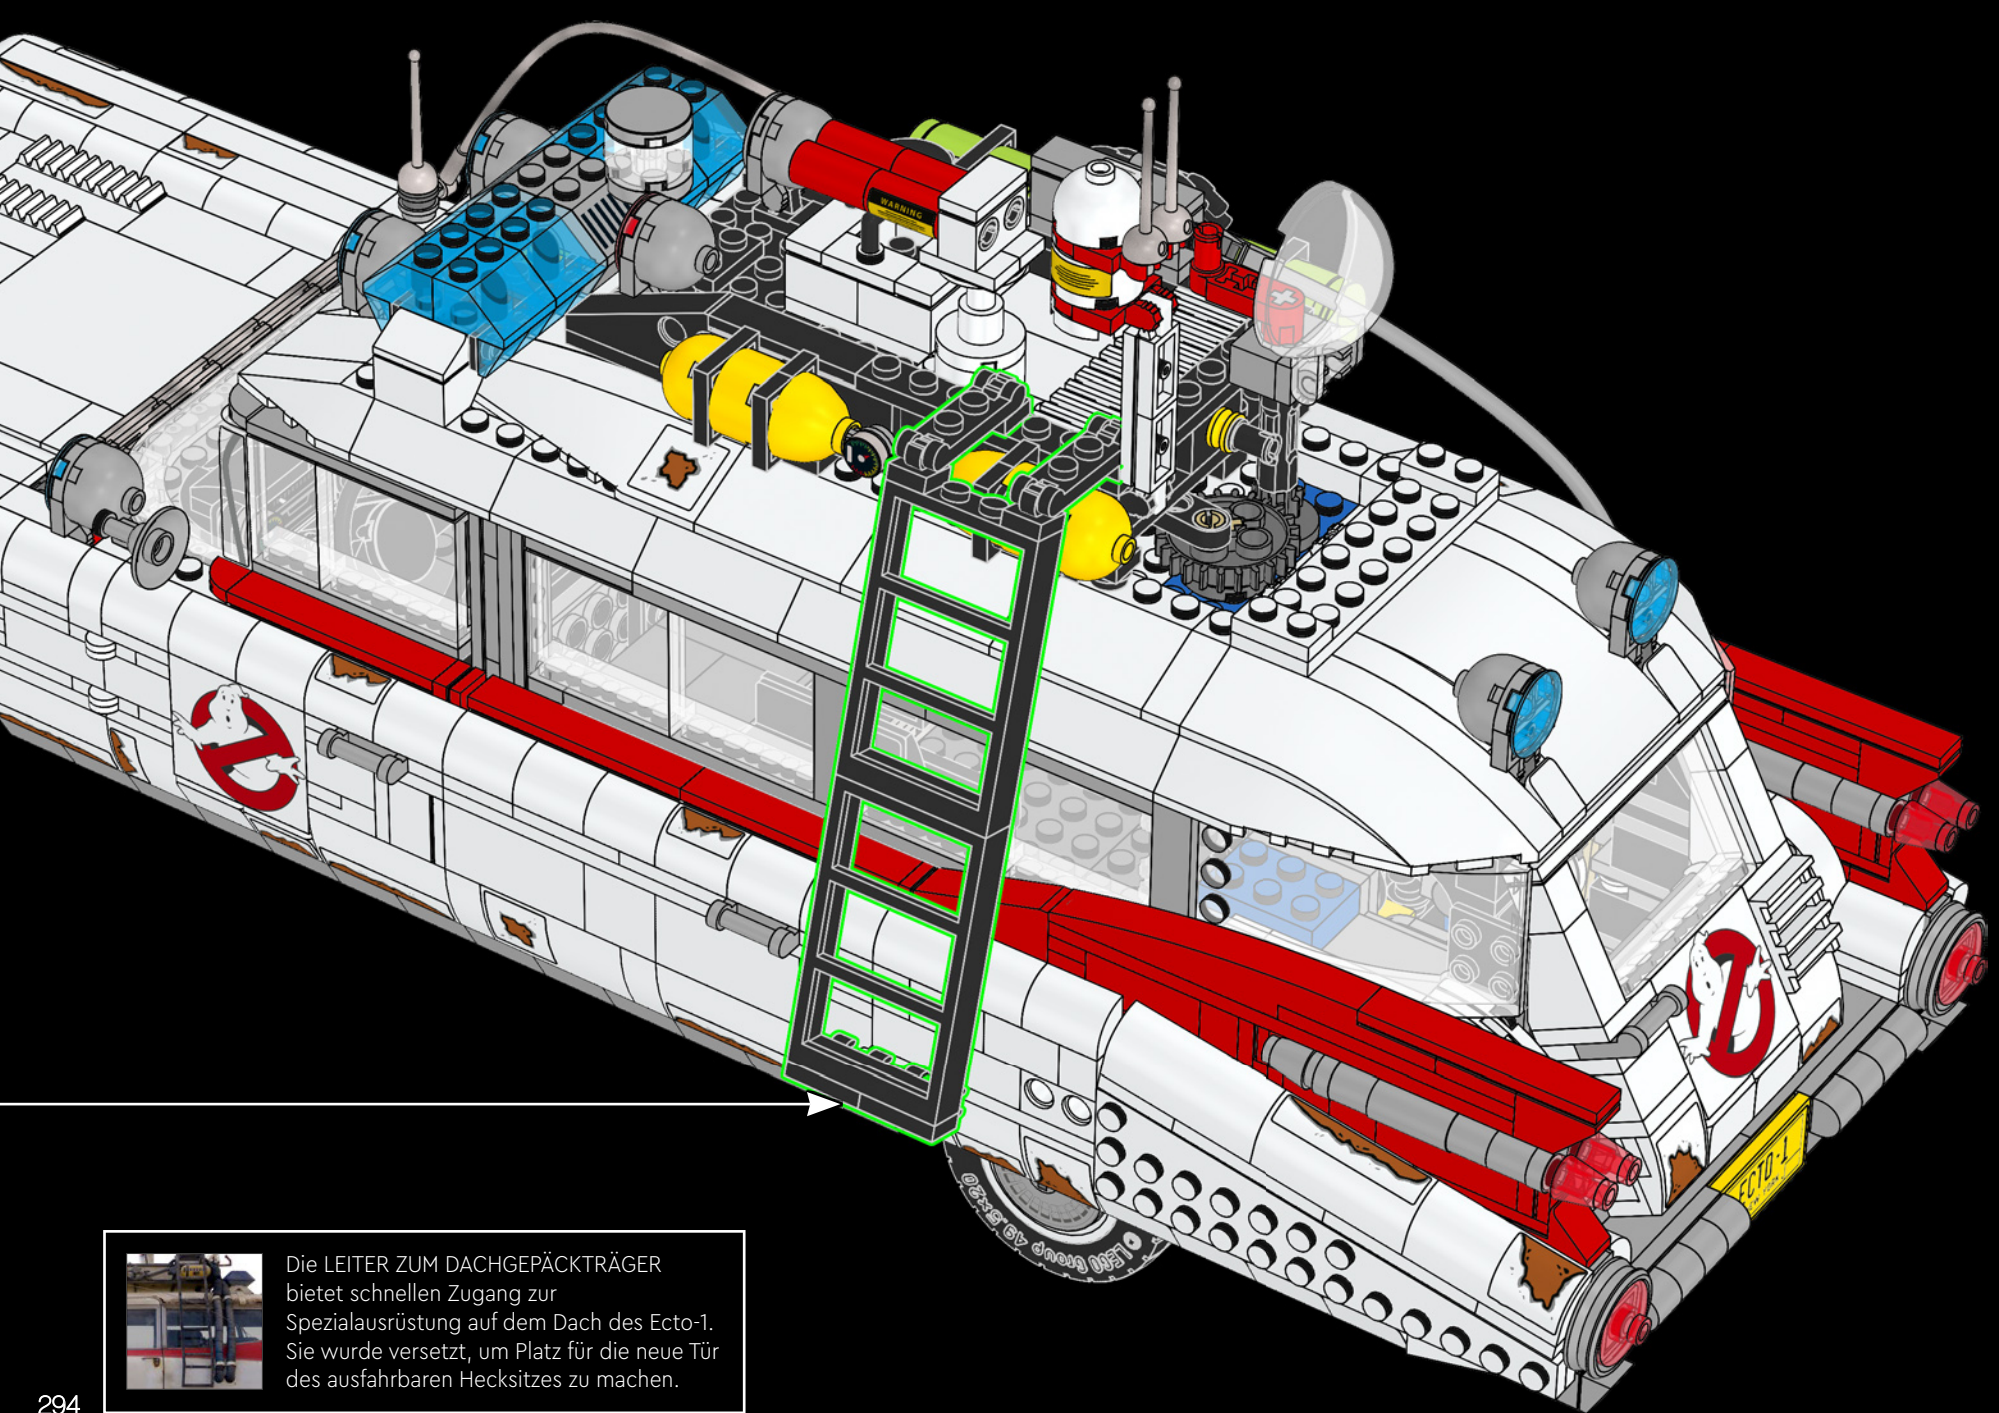

3

Die LEITER ZUM DACHGEPÄCKTRÄGER bietet schnellen Zugang zur Spezialausrüstung auf dem Dach des Ecto-1. Sie wurde versetzt, um Platz für die neue Tür des ausfahrbaren Hecksitzes zu machen.

592

594

595

596