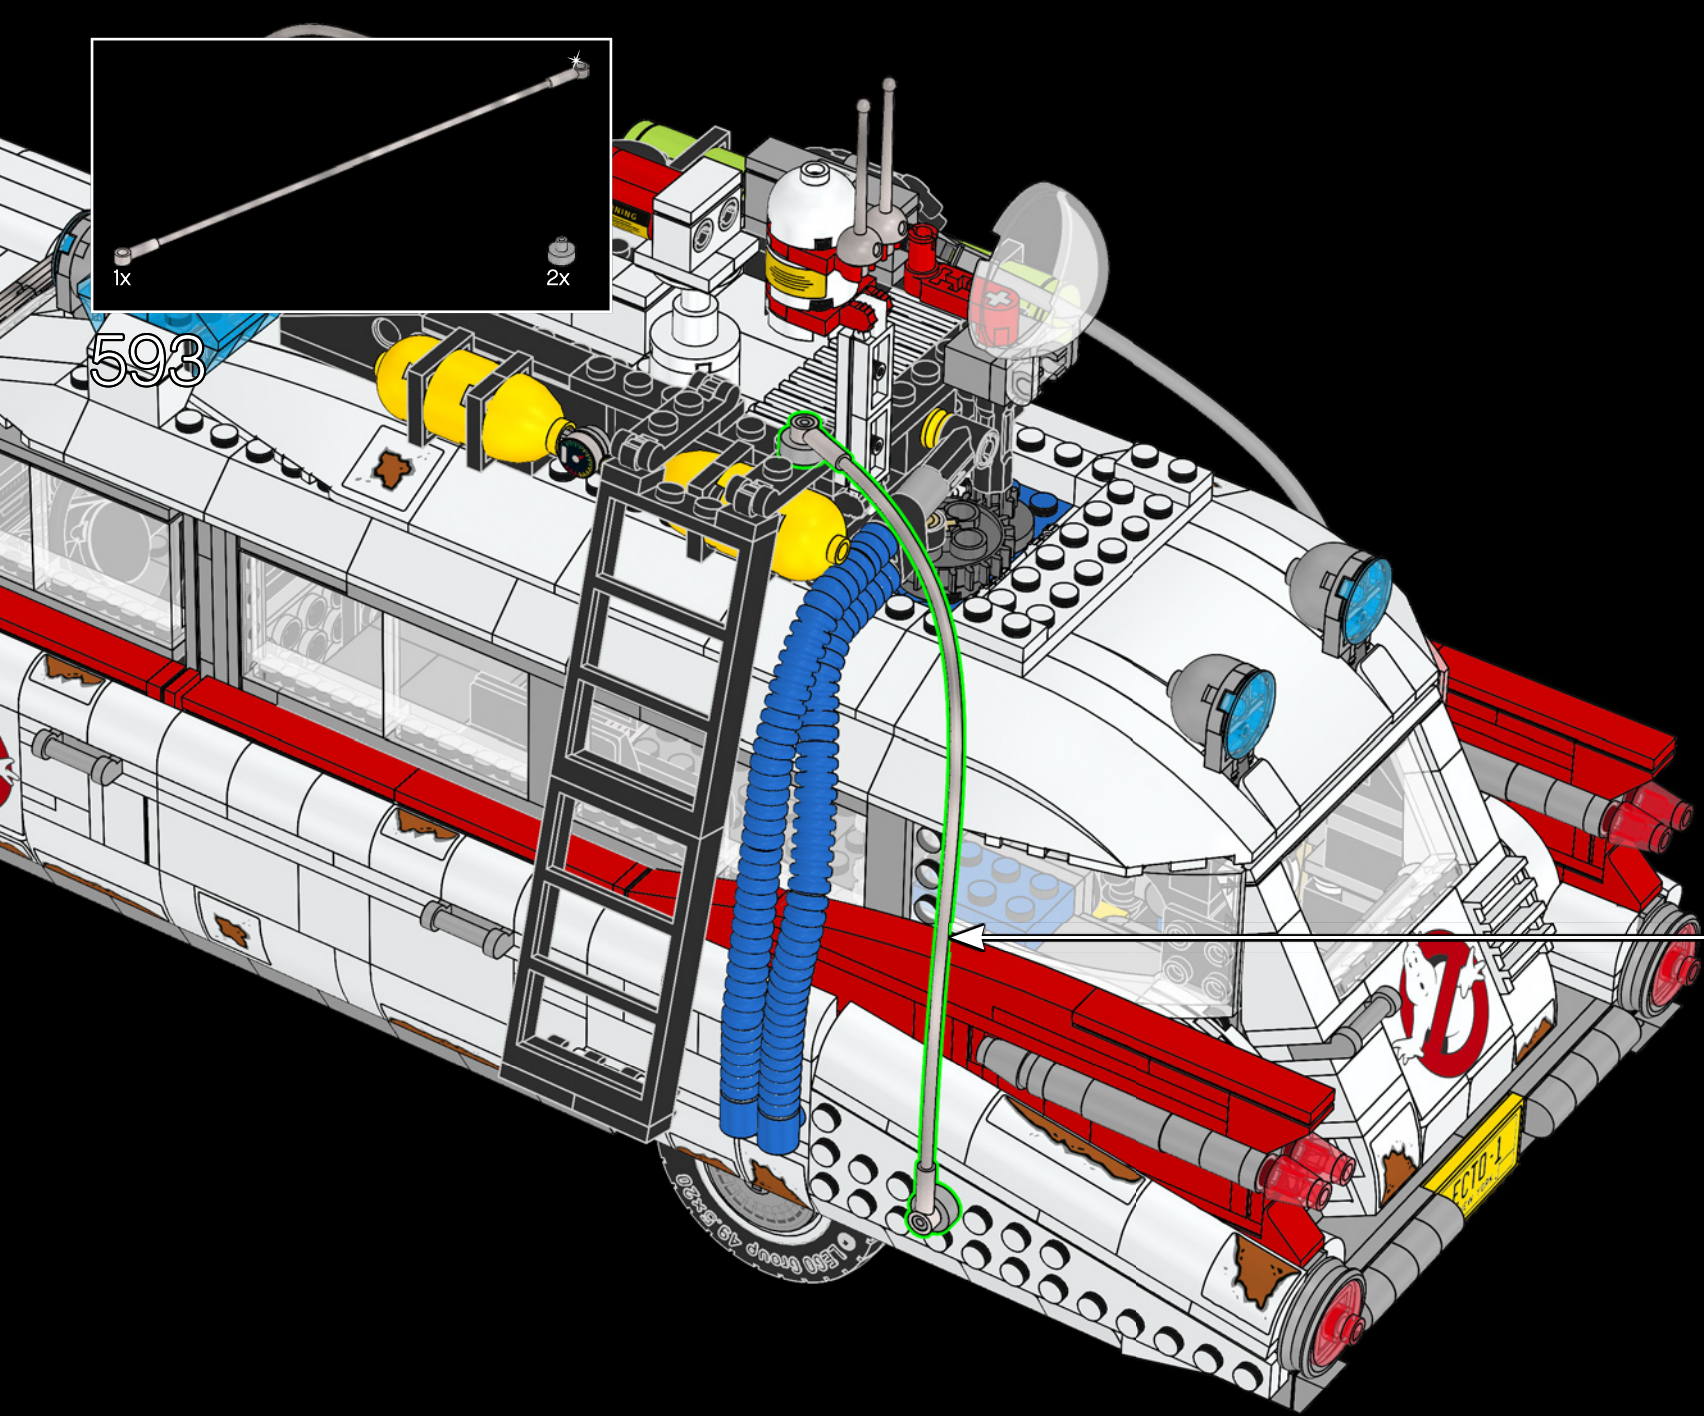

3

Die LEITER ZUM DACHGEPÄCKTRÄGER bietet schnellen Zugang zur Spezialausrüstung auf dem Dach des Ecto-1. Sie wurde versetzt, um Platz für die neue Tür des ausfahrbaren Hecksitzes zu machen.

592

594

595

596