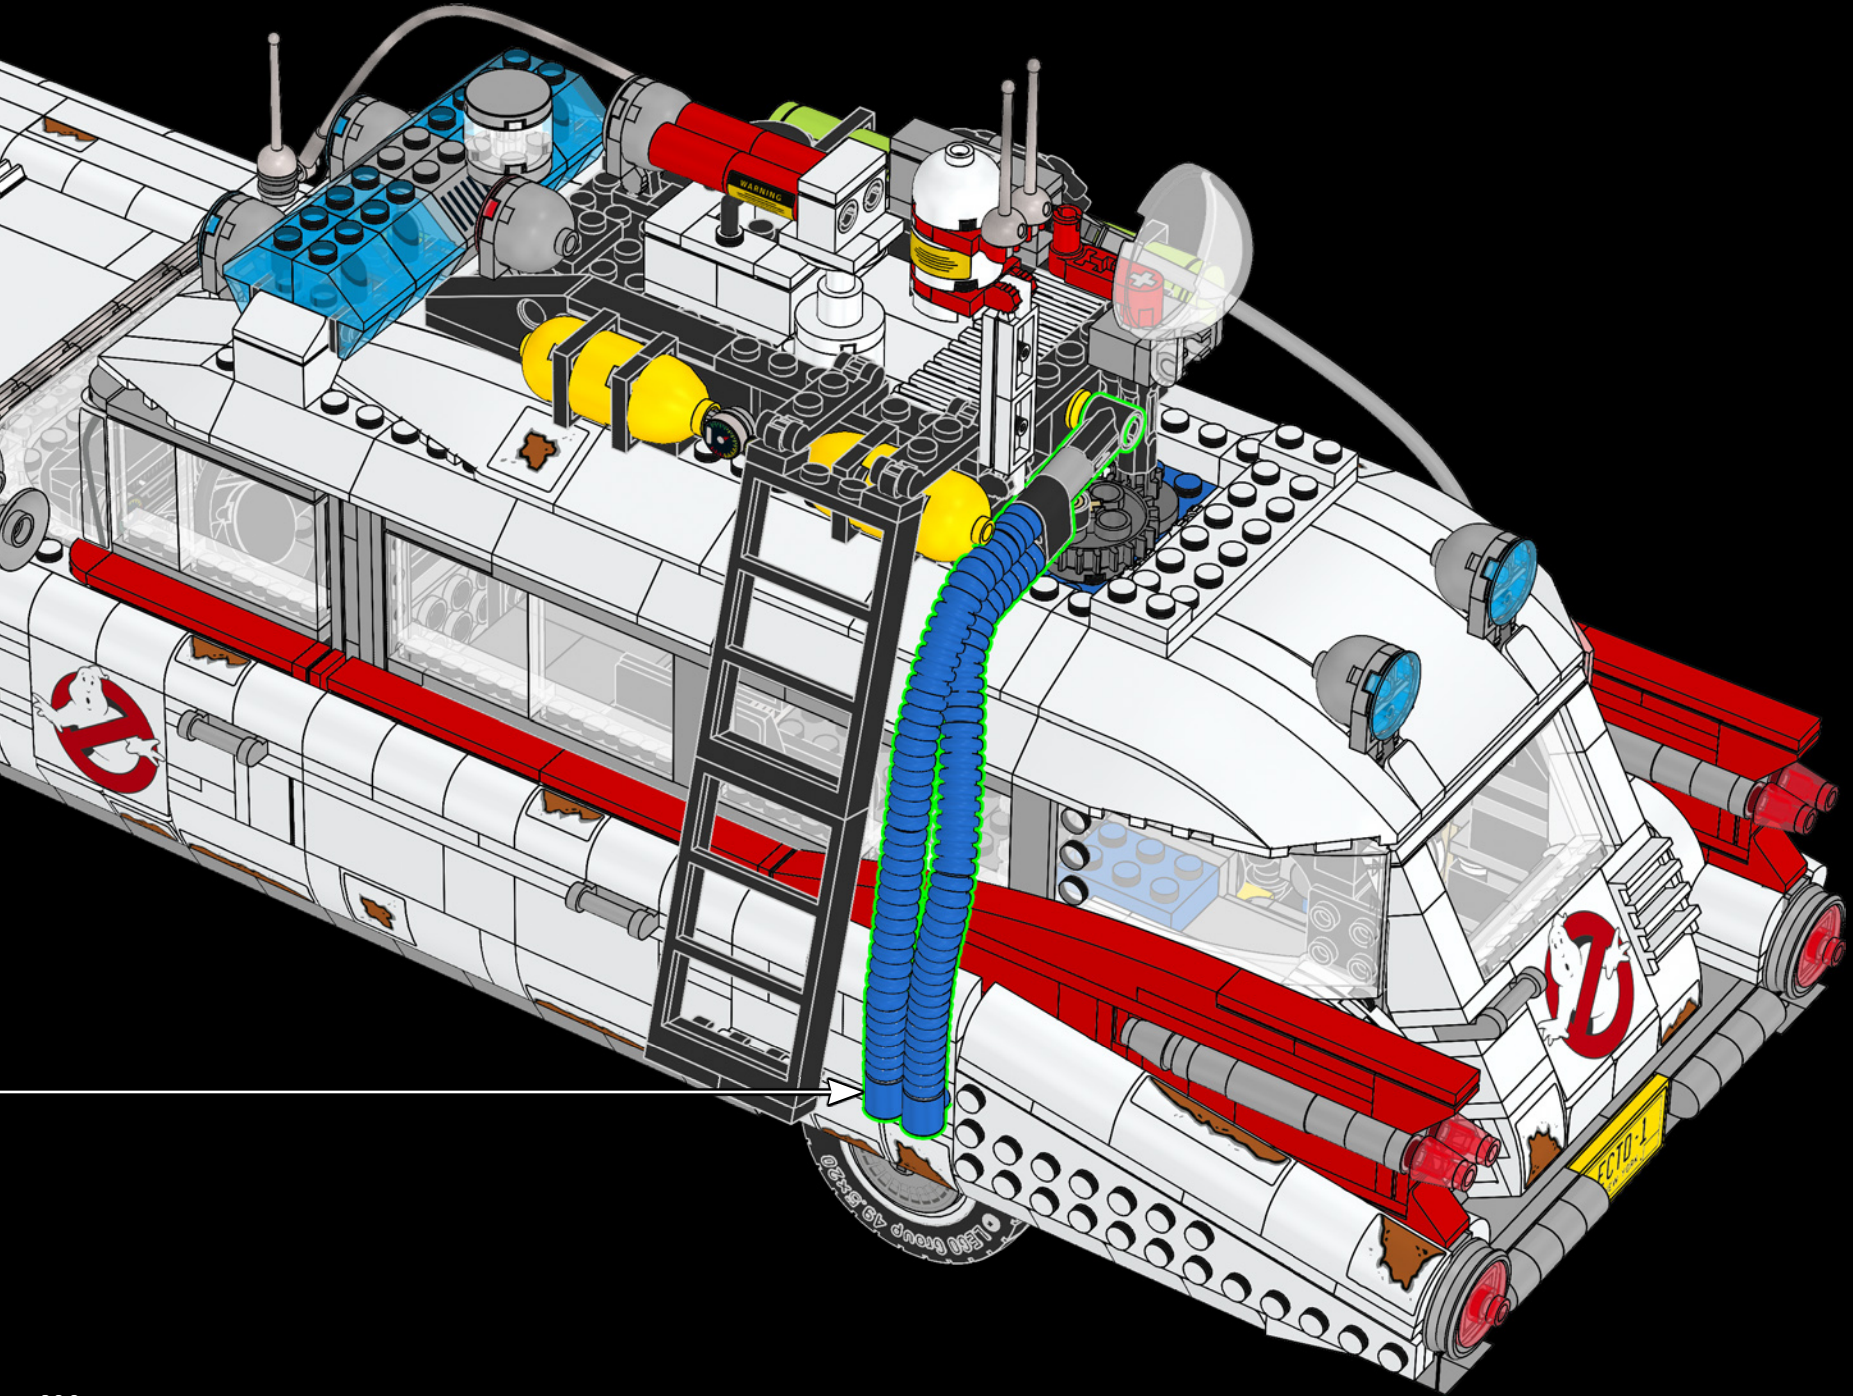

3

Die LEITER ZUM DACHGEPÄCKTRÄGER bietet schnellen Zugang zur Spezialausrüstung auf dem Dach des Ecto-1. Sie wurde versetzt, um Platz für die neue Tür des ausfahrbaren Hecksitzes zu machen.

592

594

595

596