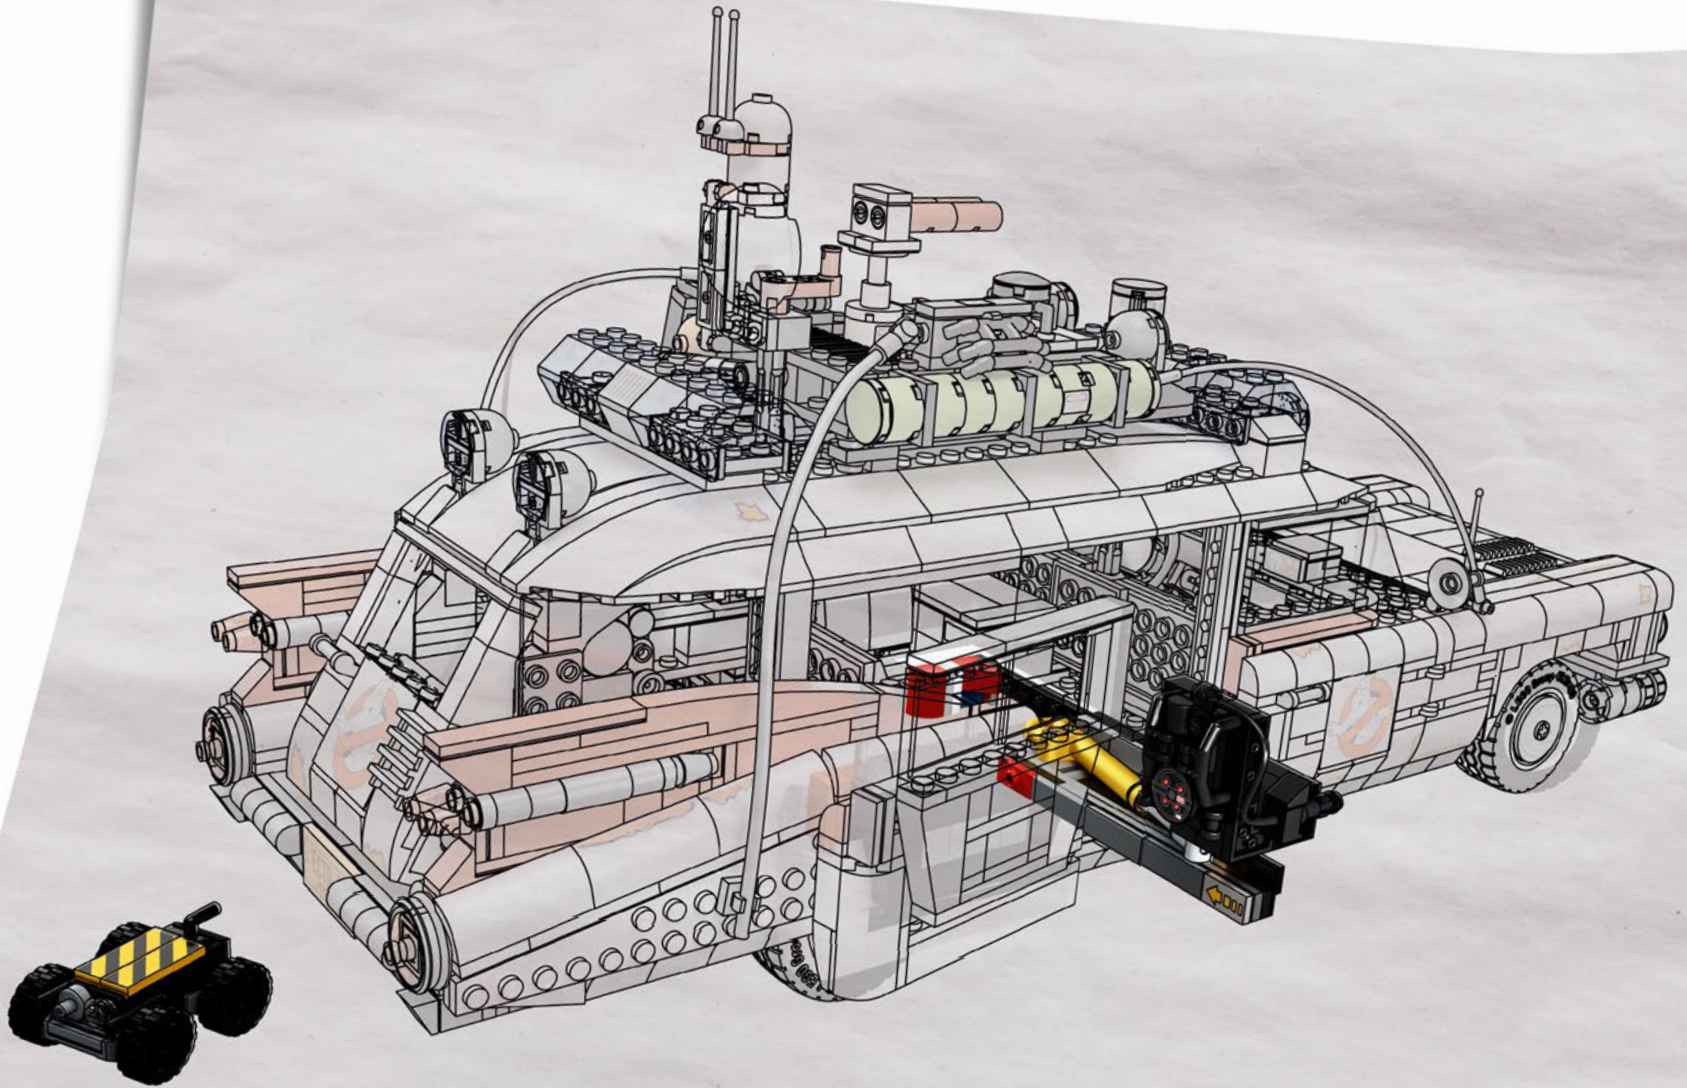

# MOBILE EINSATZZENTRALE

Der Wagen erinnert vielleicht an einen umfunktionierten Cadillac Miller-Meteor der Modellreihe 62 von 1959 mit V8-Motor, 360 PS und 4-Gang-Automatikgetriebe. Stimmt genau. Für uns ist er aber auch eine mobile Einsatzzentrale mit Labor und jeder nur erdenklichen Geisterjägersausrüstung. Der Ecto-1 wurde oft nachgeahmt, blieb aber absolut unerreicht. Er hat wirklich schon alles überlebt – von katastrophalen Erdbeben bis hin zu glühend heißer Marshmallow-Pampe! Jetzt hast du die Ehre, ihn wieder zusammensetzen und ordentlich aufzumotzen ...

# MIKE, DER AUTOMECHANIKER

Lerne den Ghostbuster Mike Psiaki kennen, der das LEGO® Ectomobil entworfen hat. Er ist für das neueste Design des Ecto-1 verantwortlich und hätte das Projekt auch vollendet, wenn ihm bloß nicht dieses Missgeschick mit der Protonenumkehr unterlaufen wäre. Seine größte Herausforderung bestand darin, die komplizierten Kurven des Cadillac mit rechteckigen LEGO Elementen nachzubilden. Wie alle echten Wissenschaftler, Ingenieure und LEGO Baumeister war Mike ein Improvisationsgenie. Die Leiter für seinen Ecto-1 entstand aus 2 zusammengesteckten klassischen LEGO Fensterrahmen. Den Kühlergrill erschuf er dagegen aus mehr als 40 silbernen Rollschuhen!

# DAS ECTOMOBIL IM ÜBERBLICK

Du bist bereit, dich dieser Aufgabe zu stellen. Dann solltest du dich jetzt intensiv mit den Besonderheiten dieses Einsatzfahrzeugs und seiner hochentwickelten Ausrüstung befassen. Die detaillierten Skizzen und Referenzmaterialien auf den nächsten Seiten erleichtern dir hoffentlich die einzelnen Bauschritte ... und lassen dich schließlich ein fertiges Ectomobil präsentieren!

Trotz des kleineren Maßstabs fehlt diesem Wagen nichts, was du für erfolgreiche Ghostbuster-Missionen brauchst! Das Set besteht aus 2.352 Teilen.

Kein Grund zur Panik! Lass dir Zeit und befolge die Bedienungsanleitung. Du schaffst das!