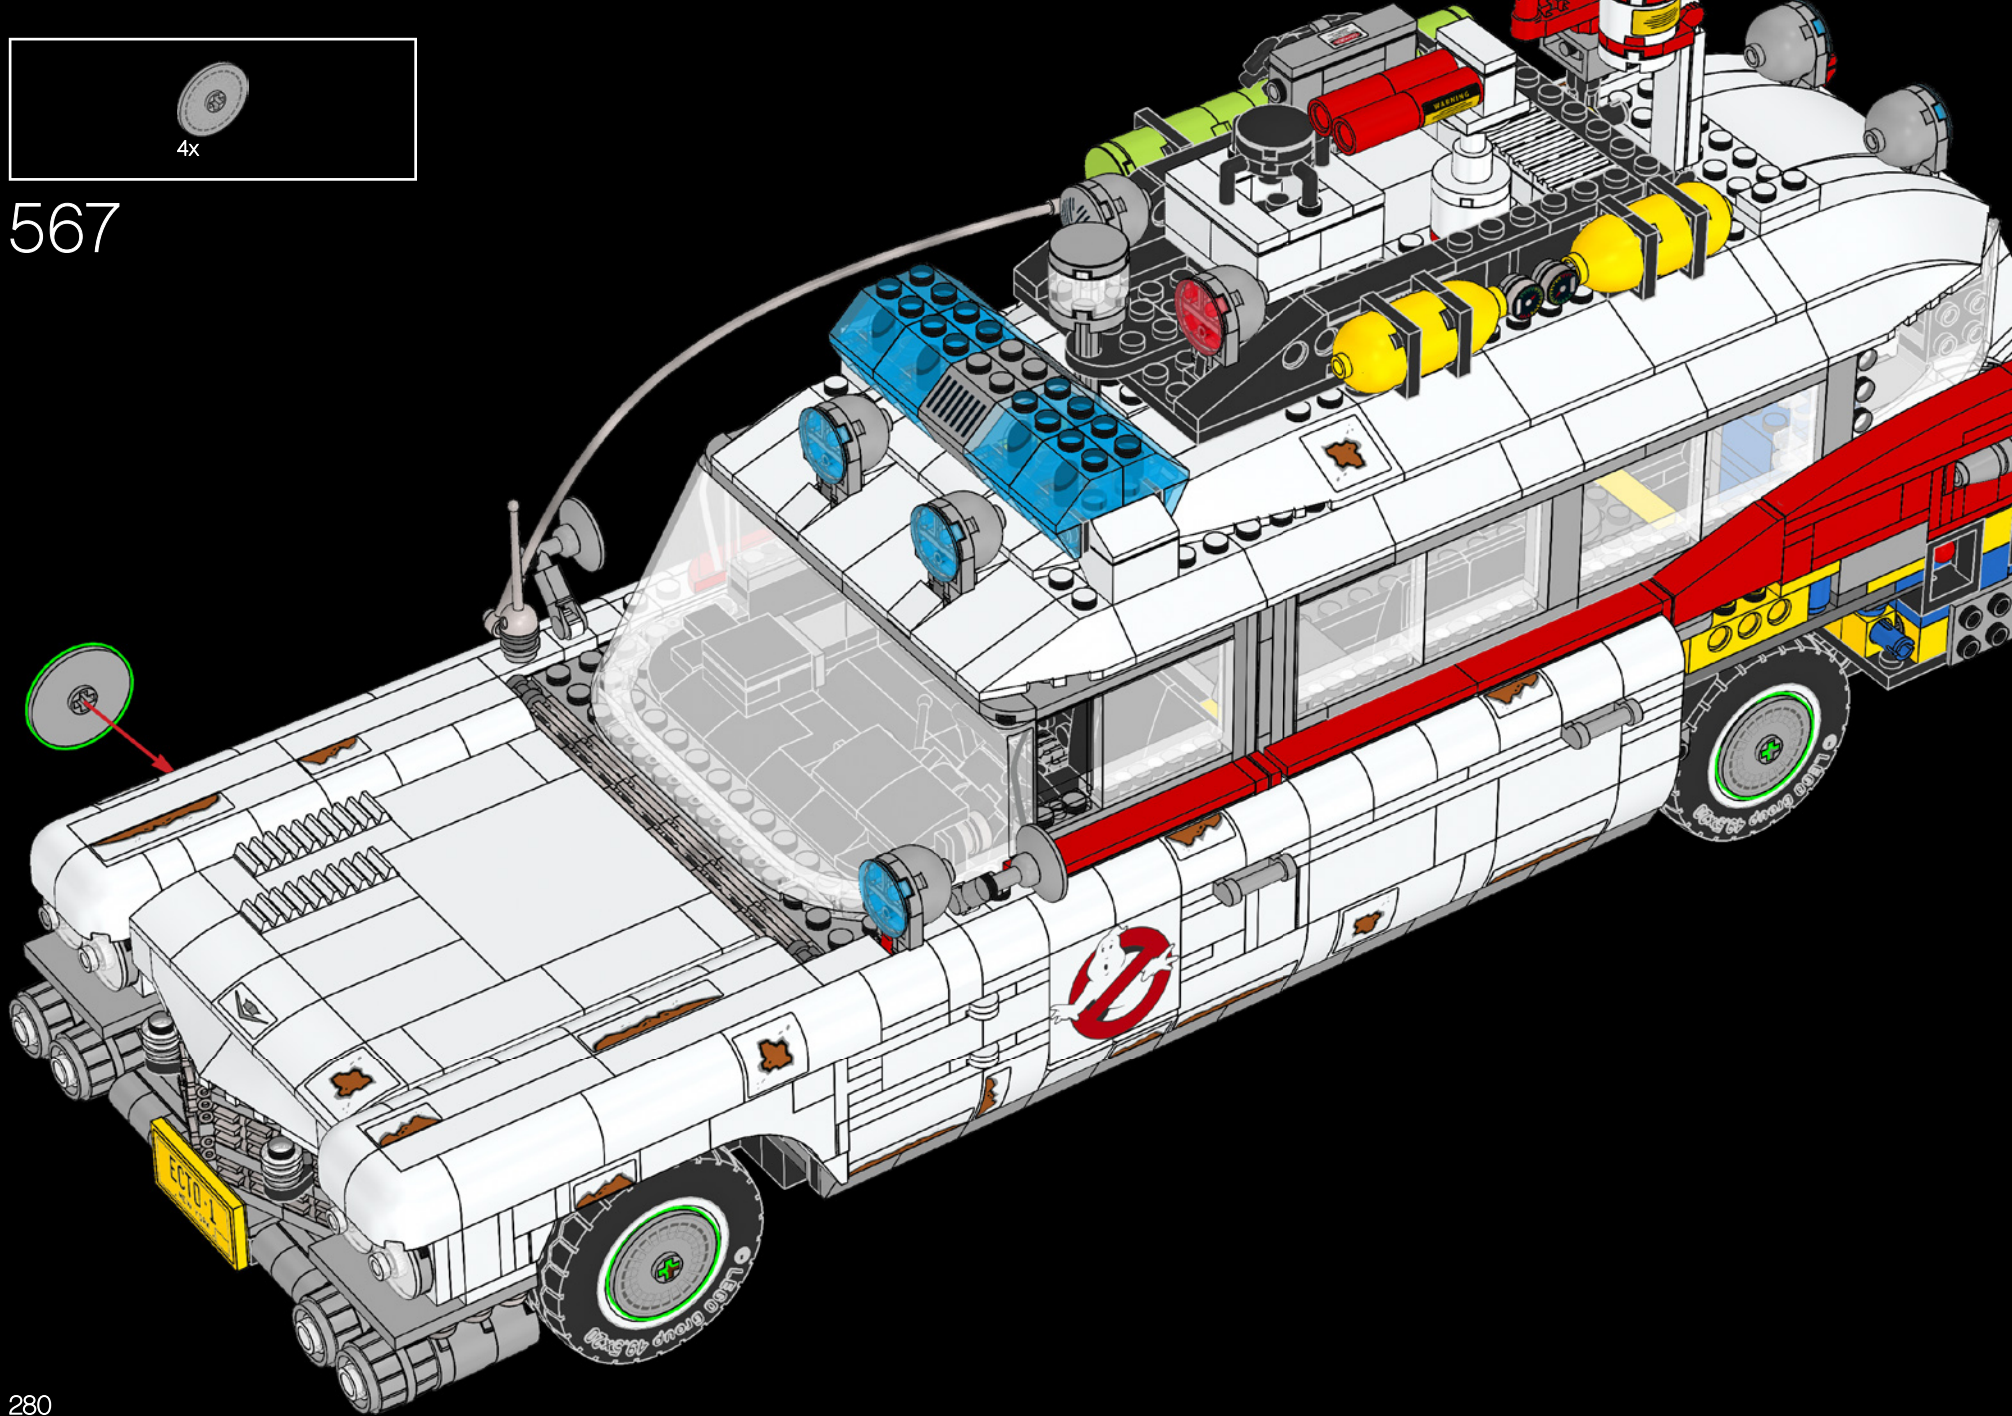

# 565

Der altmodische UNITY S6-SCHEINWERFER kann mit einer Helligkeit von 1.000.000 Lumen alles ausleuchten.

566

567

568

569

570

571