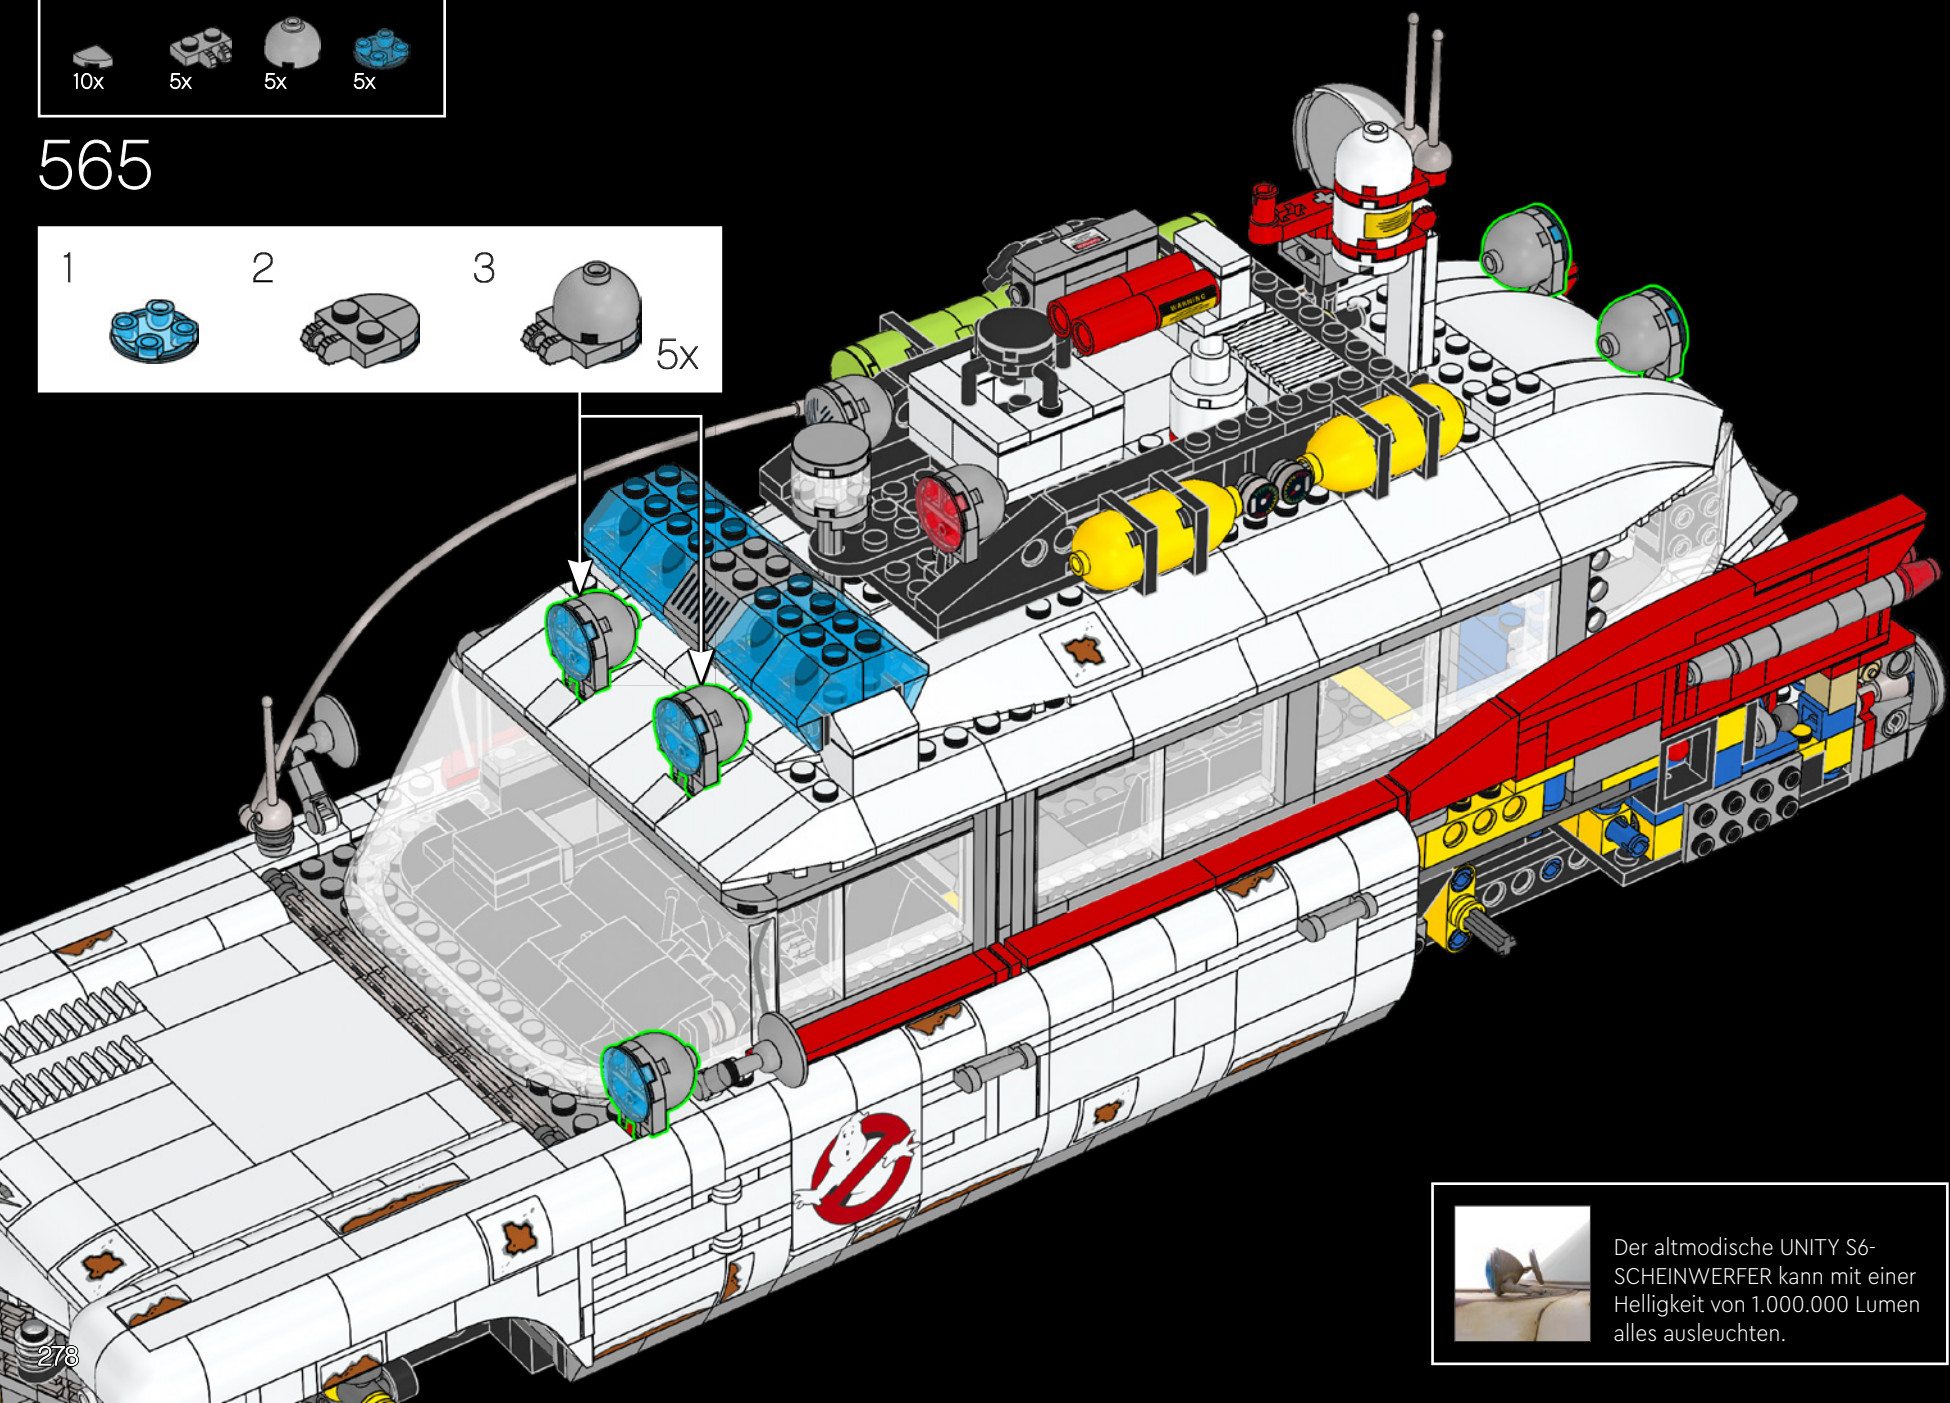

# 565

Der altmodische UNITY S6-SCHEINWERFER kann mit einer Helligkeit von 1.000.000 Lumen alles ausleuchten.

566

567

568

569

570

571