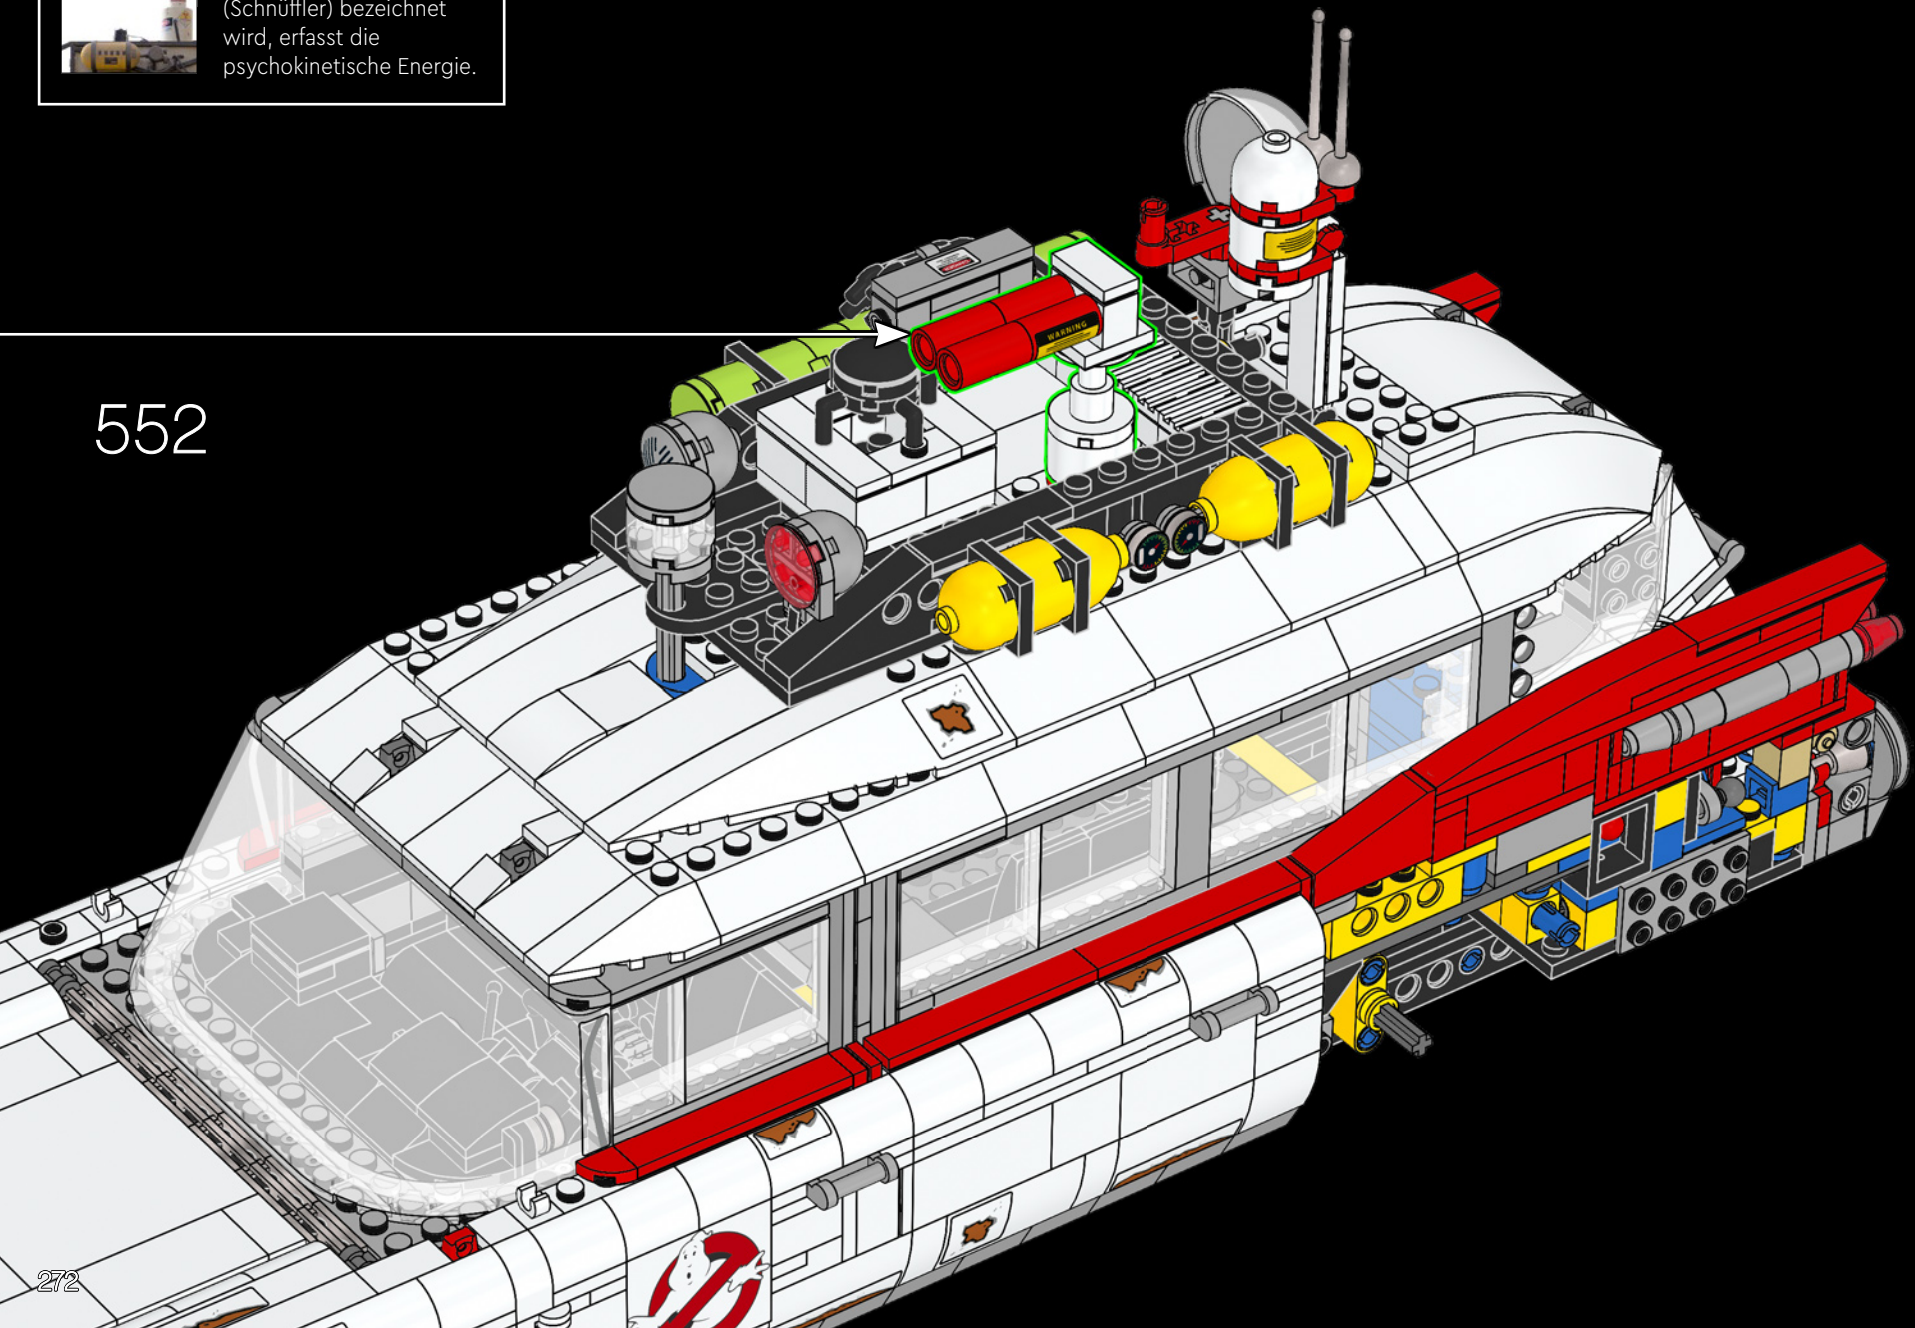

548

549

550

551

Die ORTUNGSANTENNE, die auch als „SNIFFER“ (Schnüffler) bezeichnet wird, erfasst die psychokinetische Energie.

552

553

554