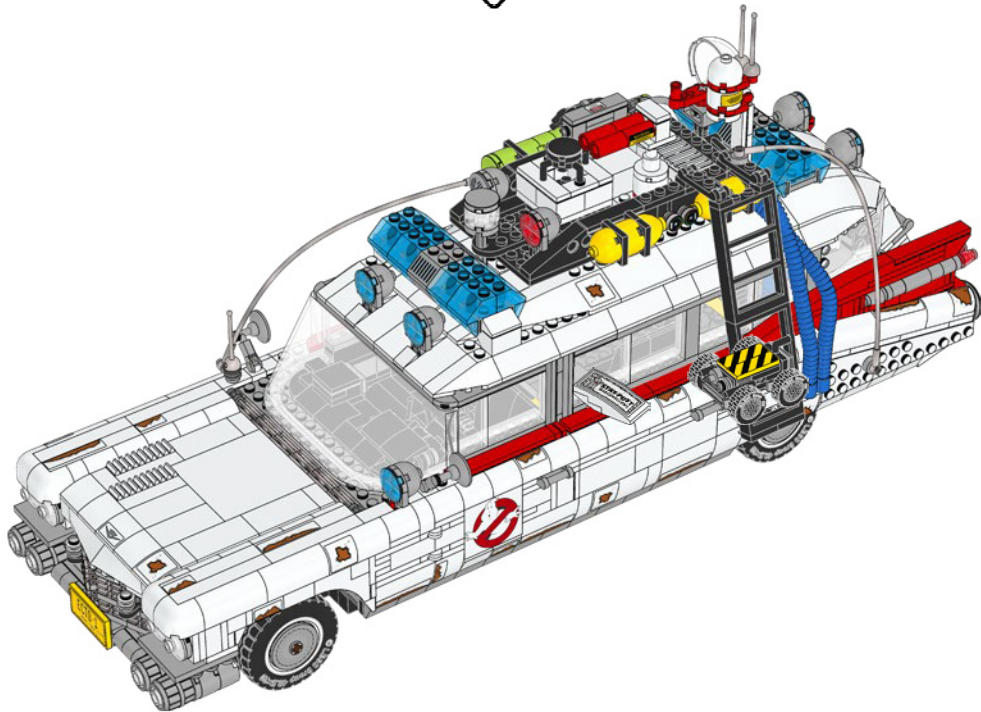

551

L'ANTENNA T.U.,
meglio conosciuta
come "SNIFFER",
monitora l'energia
psicocinetica.

552

553

554

555

556

557