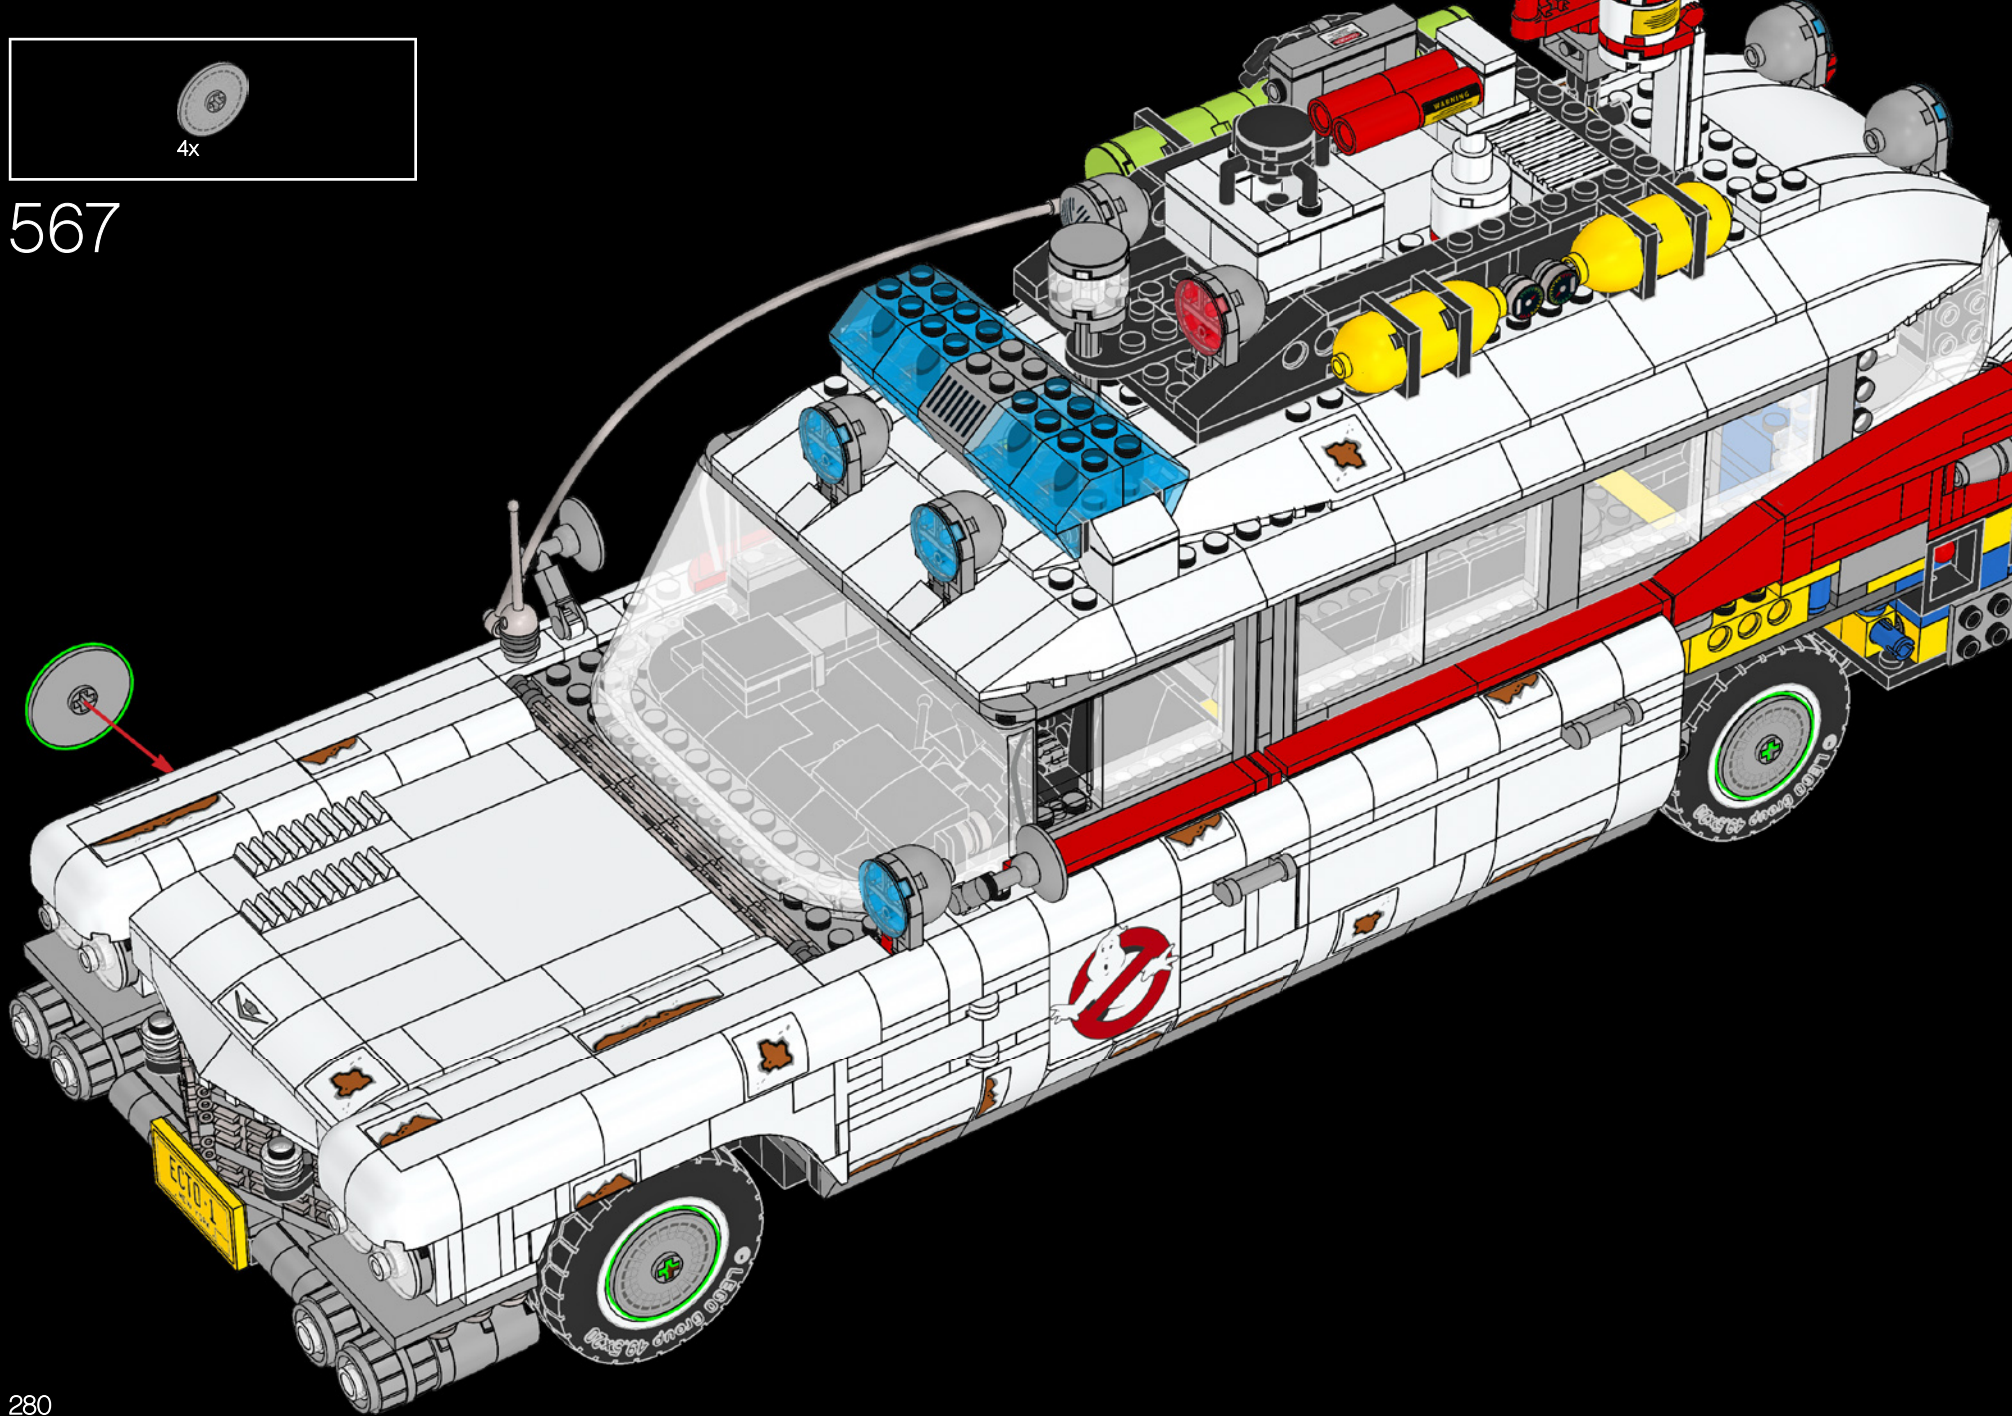

Il FARETTO UNITY S6 vintage è in grado di illuminarsi a circa 1.000.000 lumen.

566

567

568

569

570

571

572