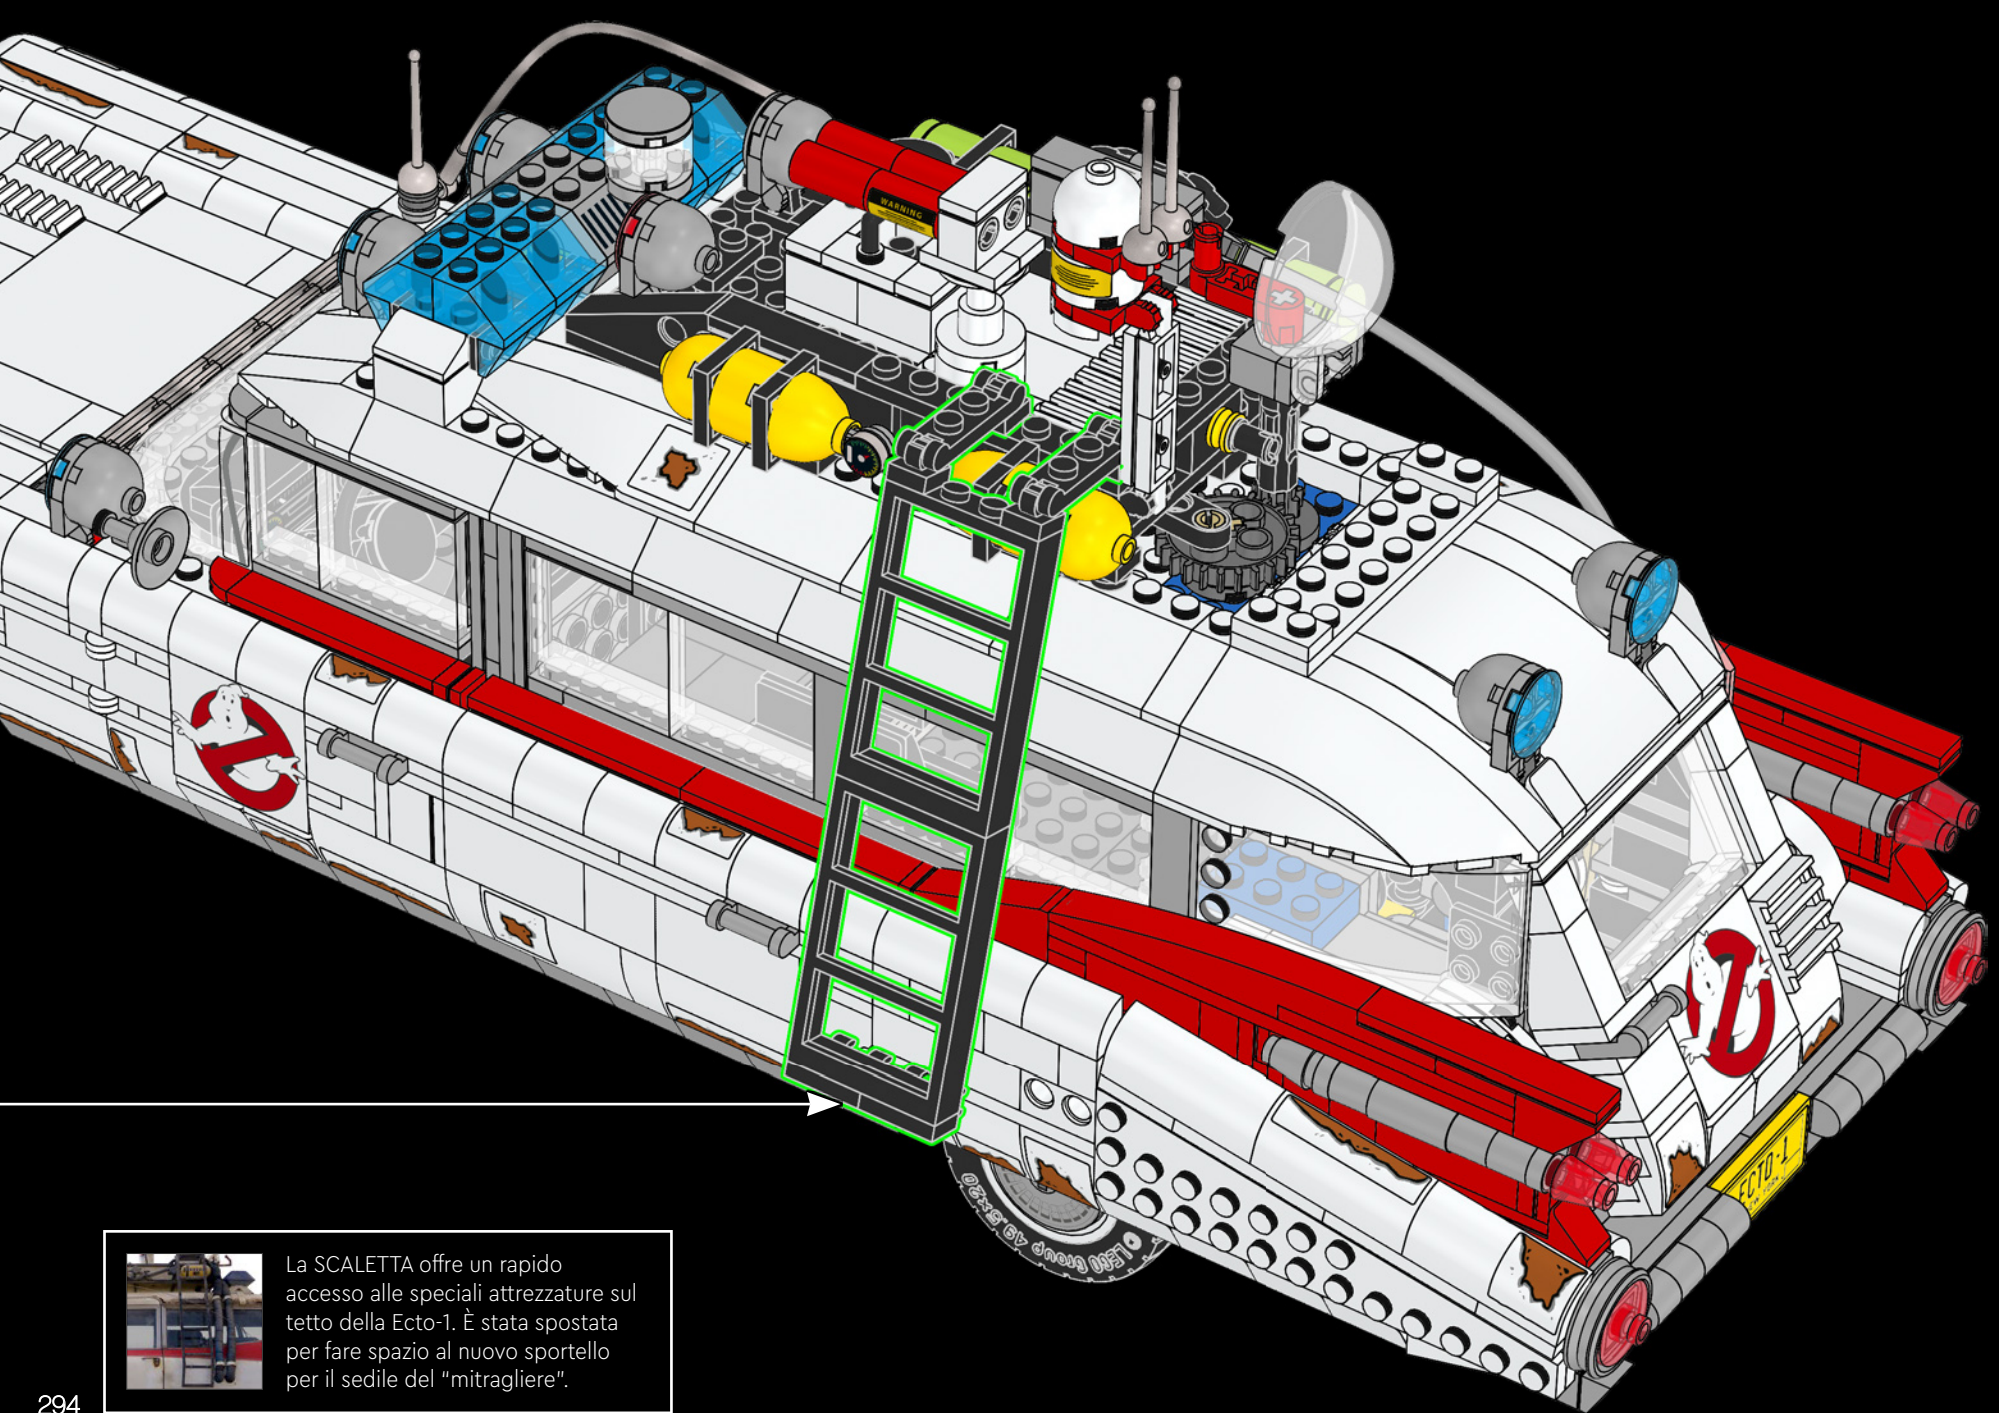

2x 2x 1x

1 2

2x

591

1

2

3

La SCALETTA offre un rapido accesso alle speciali attrezzature sul tetto della Ecto-1. È stata spostata per fare spazio al nuovo sportello per il sedile del "mitragliere".