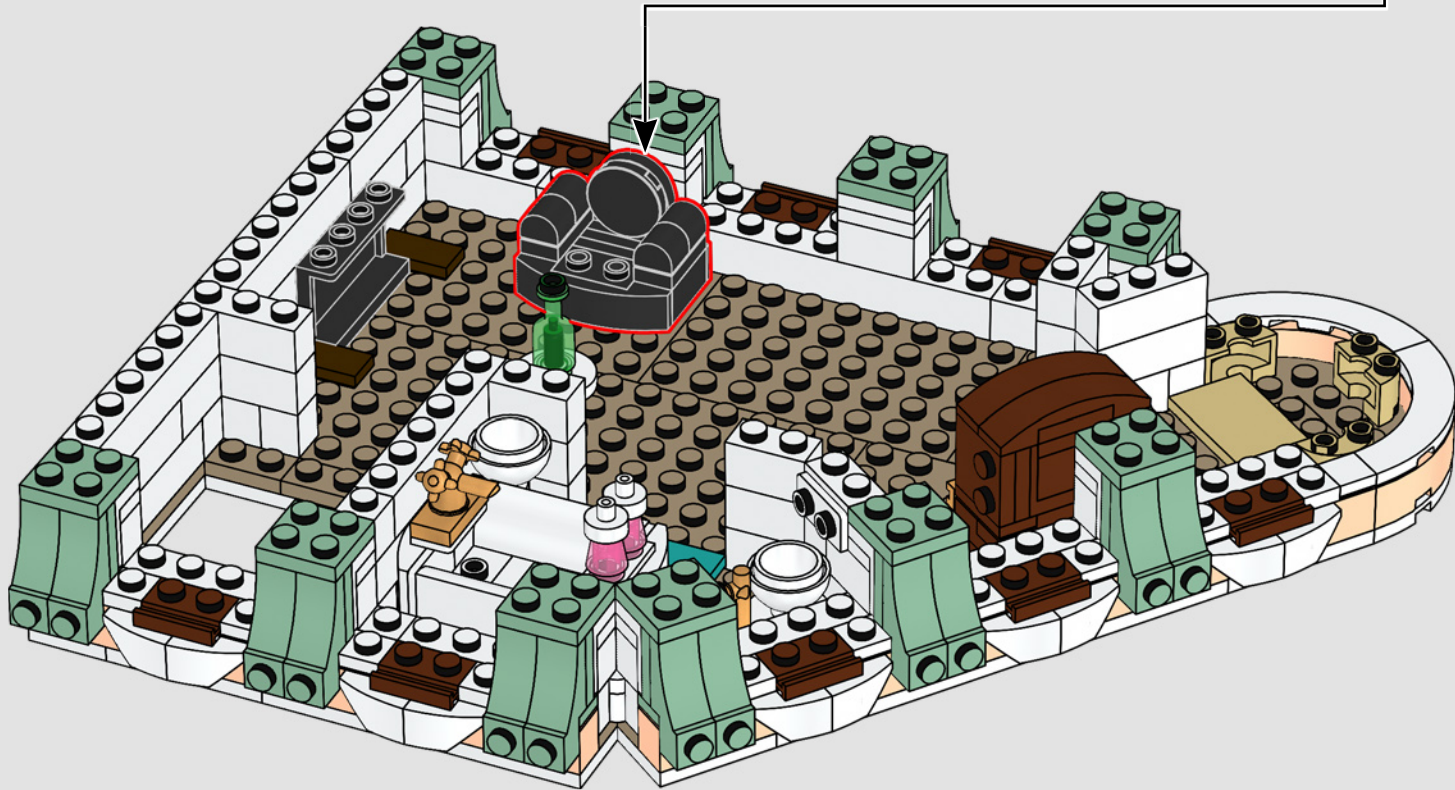

343

345

346

L'abat-jour utilisé pour ce set est en réalité un élément de cupcake issu de la gamme LEGO® Friends.

347

348

349

350