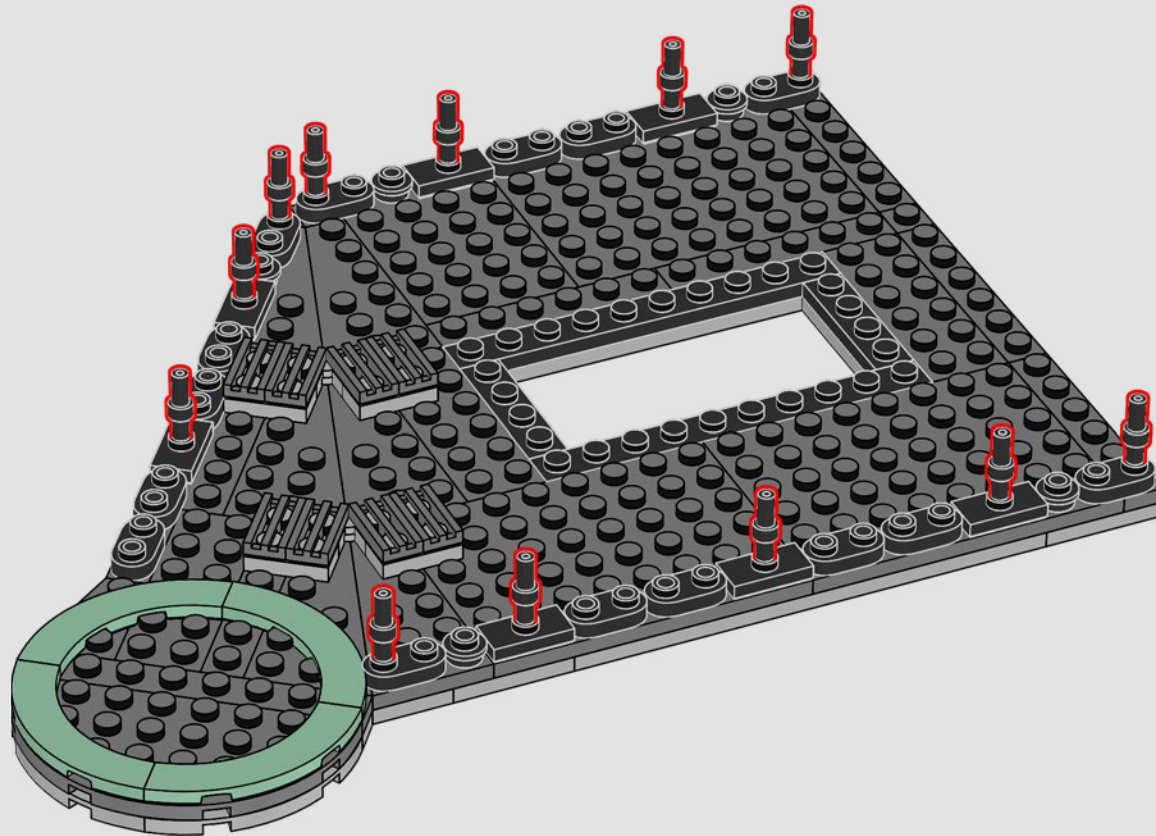

421

422

12x

423

424

Les éléments servant à créer les arrondis de ces détails en fer forgé formaient initialement une tête de serpent dans les sets NINJAGO®.

425

426