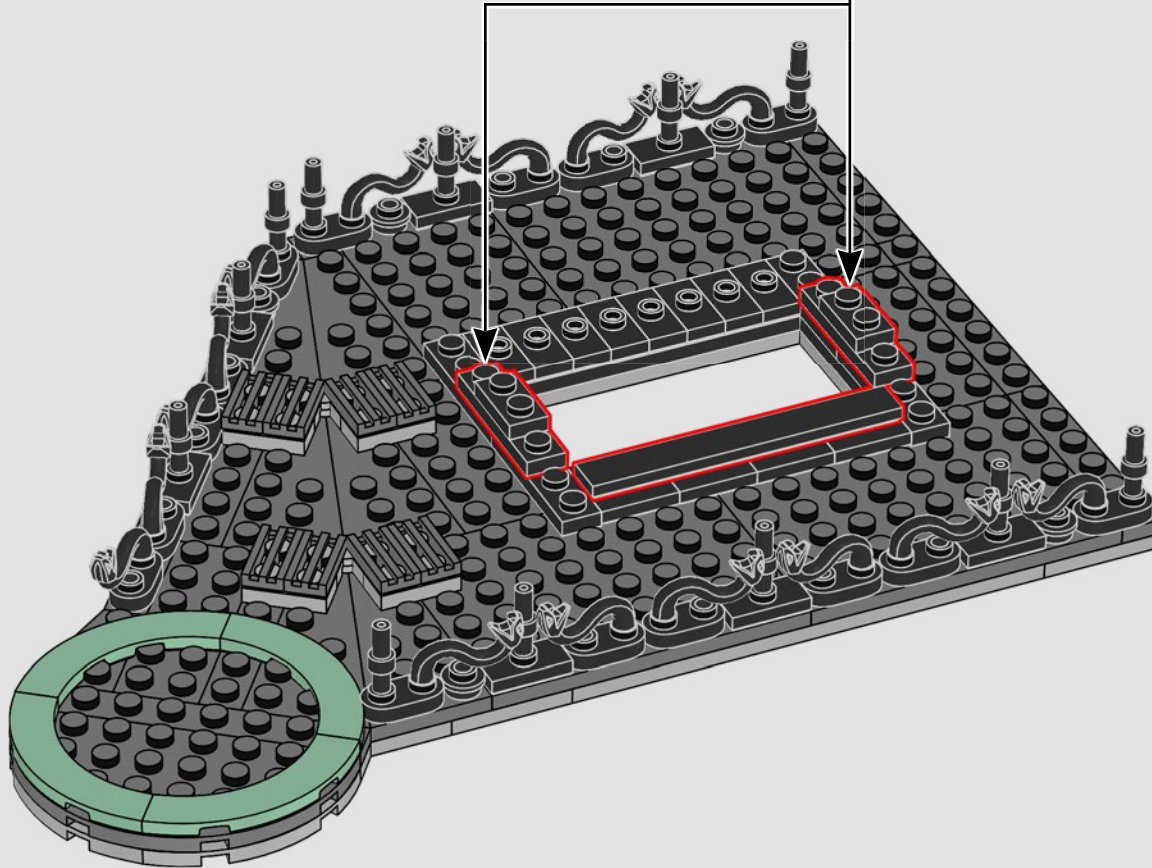

421

422

12x

423

424

Les éléments servant à créer les arrondis de ces détails en fer forgé formaient initialement une tête de serpent dans les sets NINJAGO®.

425

426