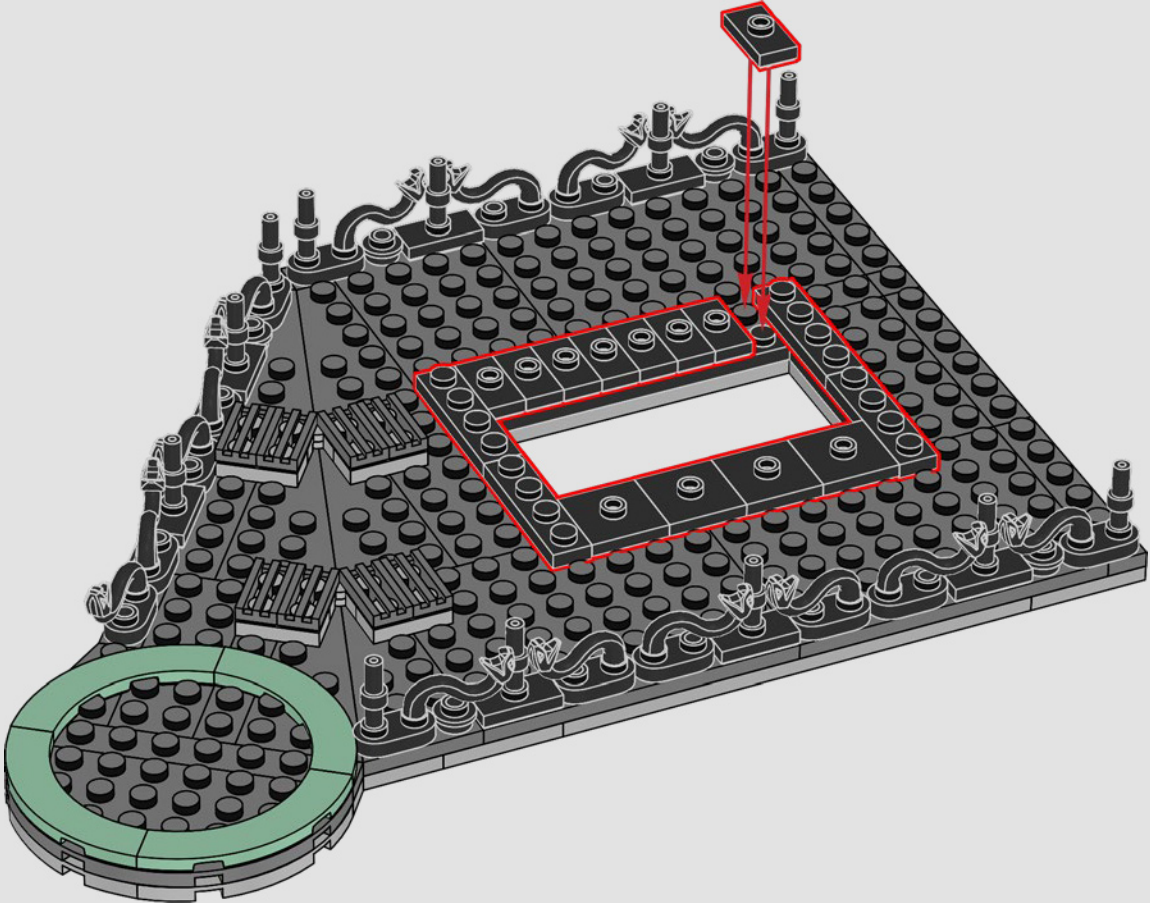

421

422

12x

423

424

Les éléments servant à créer les arrondis de ces détails en fer forgé formaient initialement une tête de serpent dans les sets NINJAGO®.

425

426