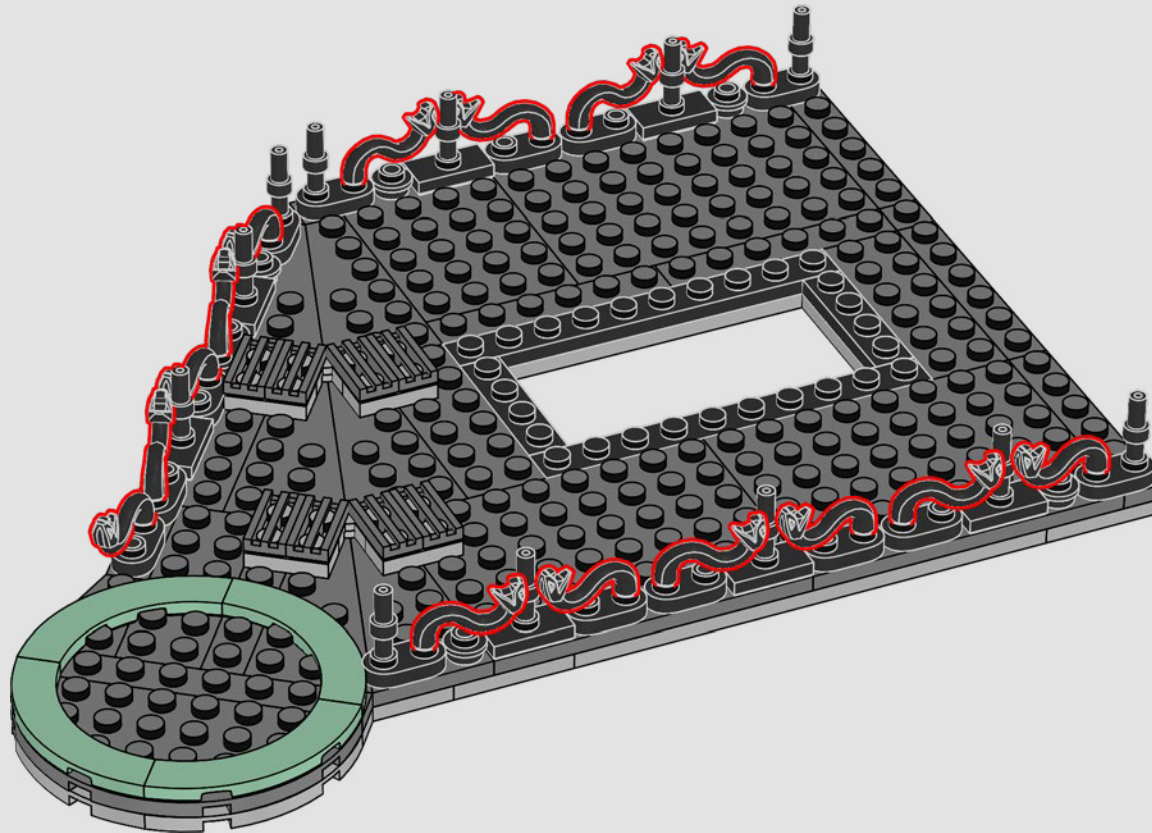

421

422

12x

423

424

Les éléments servant à créer les arrondis de ces détails en fer forgé formaient initialement une tête de serpent dans les sets NINJAGO®.

425

426