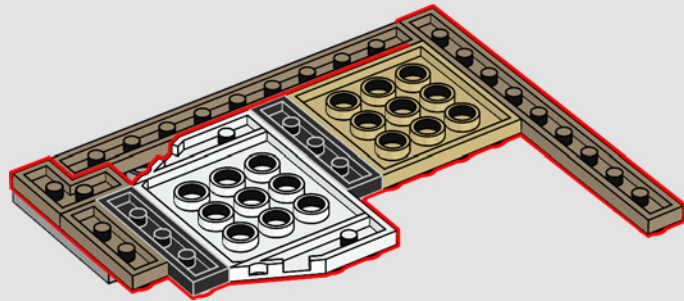

248

250

251

252

253

254

La terrazza è costruita utilizzando la geometria triangolare riflessa. In combinazione con l'edificio dell'Hotel, questa soluzione consente di creare triangoli pitagorici che si allineano perfettamente con il sistema a griglia LEGO®.