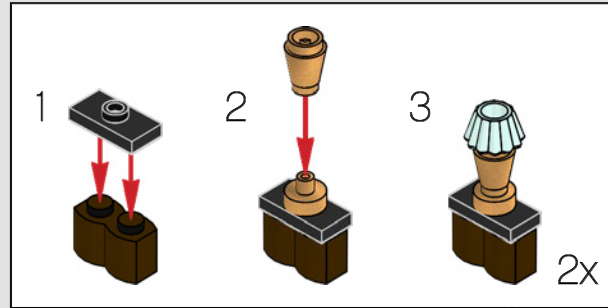

340

341

342

343

345

346

L'elemento paralume qui è in realtà un elemento cupcake LEGO® Friends.

347