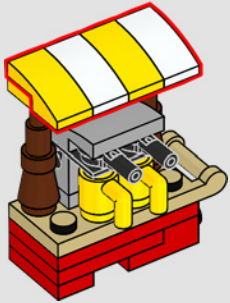

9

10

11

12

Questo carrello del caffè è l'estensione mobile del set Chiosco del caffè 10182, il primissimo edificio modulare. La sua tenda da sole e le tazze da caffè gialle ricordano quelle dell'edificio originale.