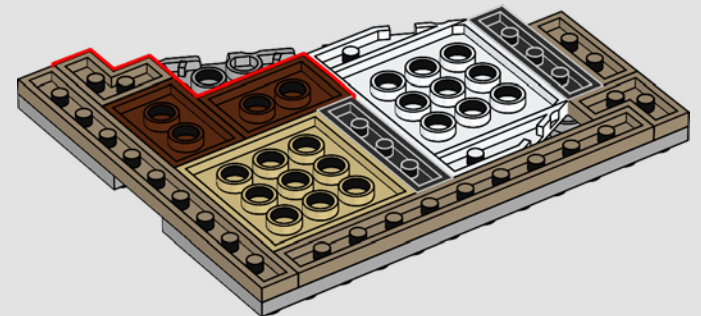

248

250

251

252

253

254

La terrazza è costruita utilizzando la geometria triangolare riflessa. In combinazione con l'edificio dell'Hotel, questa soluzione consente di creare triangoli pitagorici che si allineano perfettamente con il sistema a griglia LEGO®.