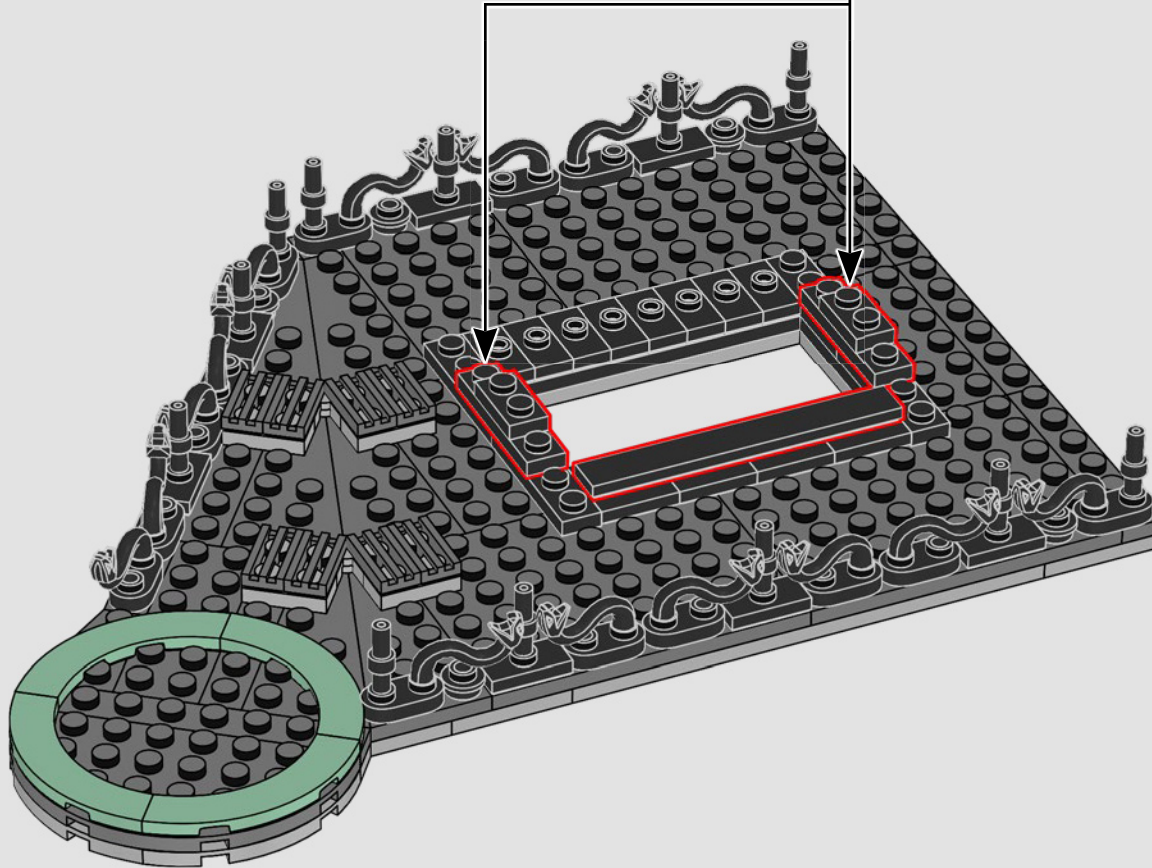

Gli elementi utilizzati per creare le curve di questo dettaglio in ferro battuto sono apparsi per la prima volta nei set NINJAGO® sotto forma di testa di serpente.

425

426

427

428

429

430

431