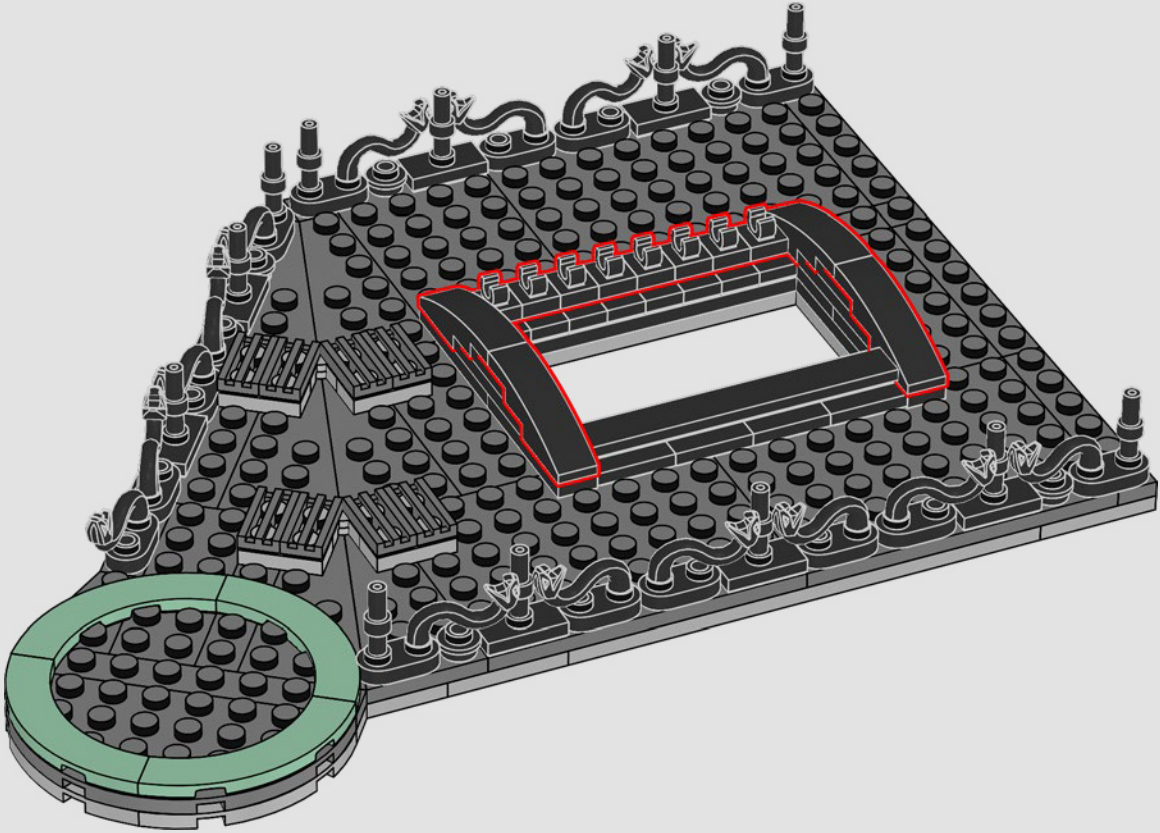

Gli elementi utilizzati per creare le curve di questo dettaglio in ferro battuto sono apparsi per la prima volta nei set NINJAGO® sotto forma di testa di serpente.

425

426

427

428

429

430

431