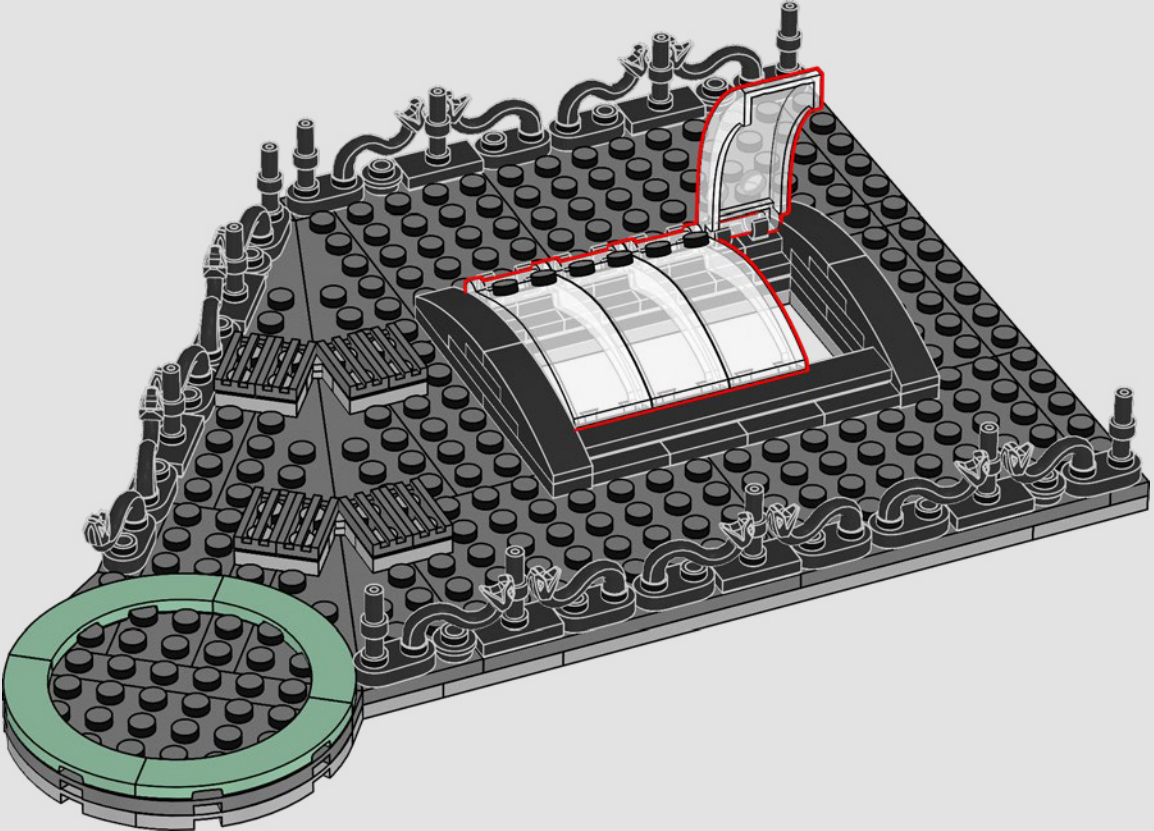

Gli elementi utilizzati per creare le curve di questo dettaglio in ferro battuto sono apparsi per la prima volta nei set NINJAGO® sotto forma di testa di serpente.

425

426

427

428

429

430

431