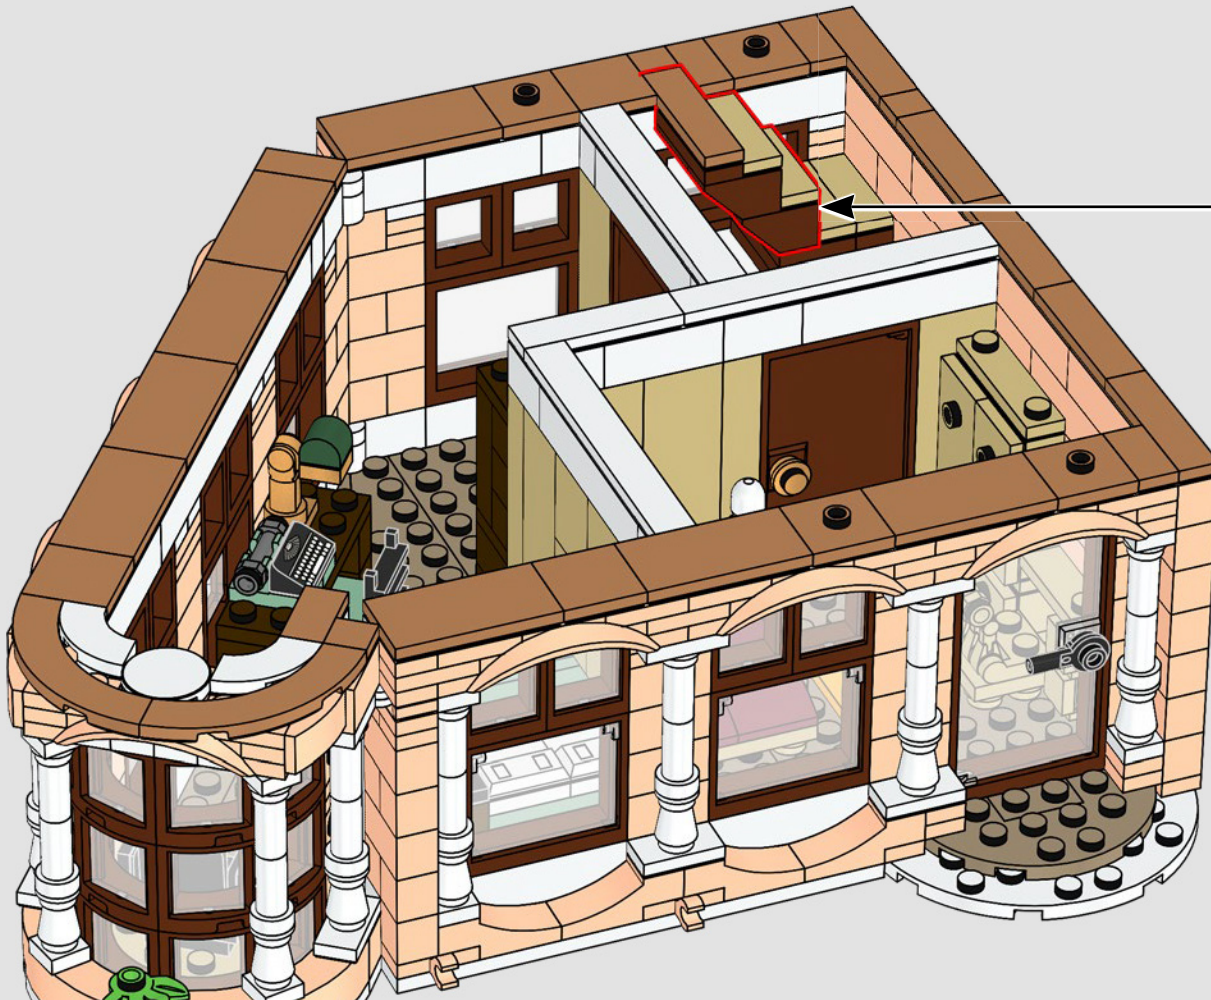

240

242

243

244

245

246

247

Gambe scheletriche di minifigure sono state utilizzate per la prima volta come dettaglio del balcone del set Il fruttivendolo 10185.