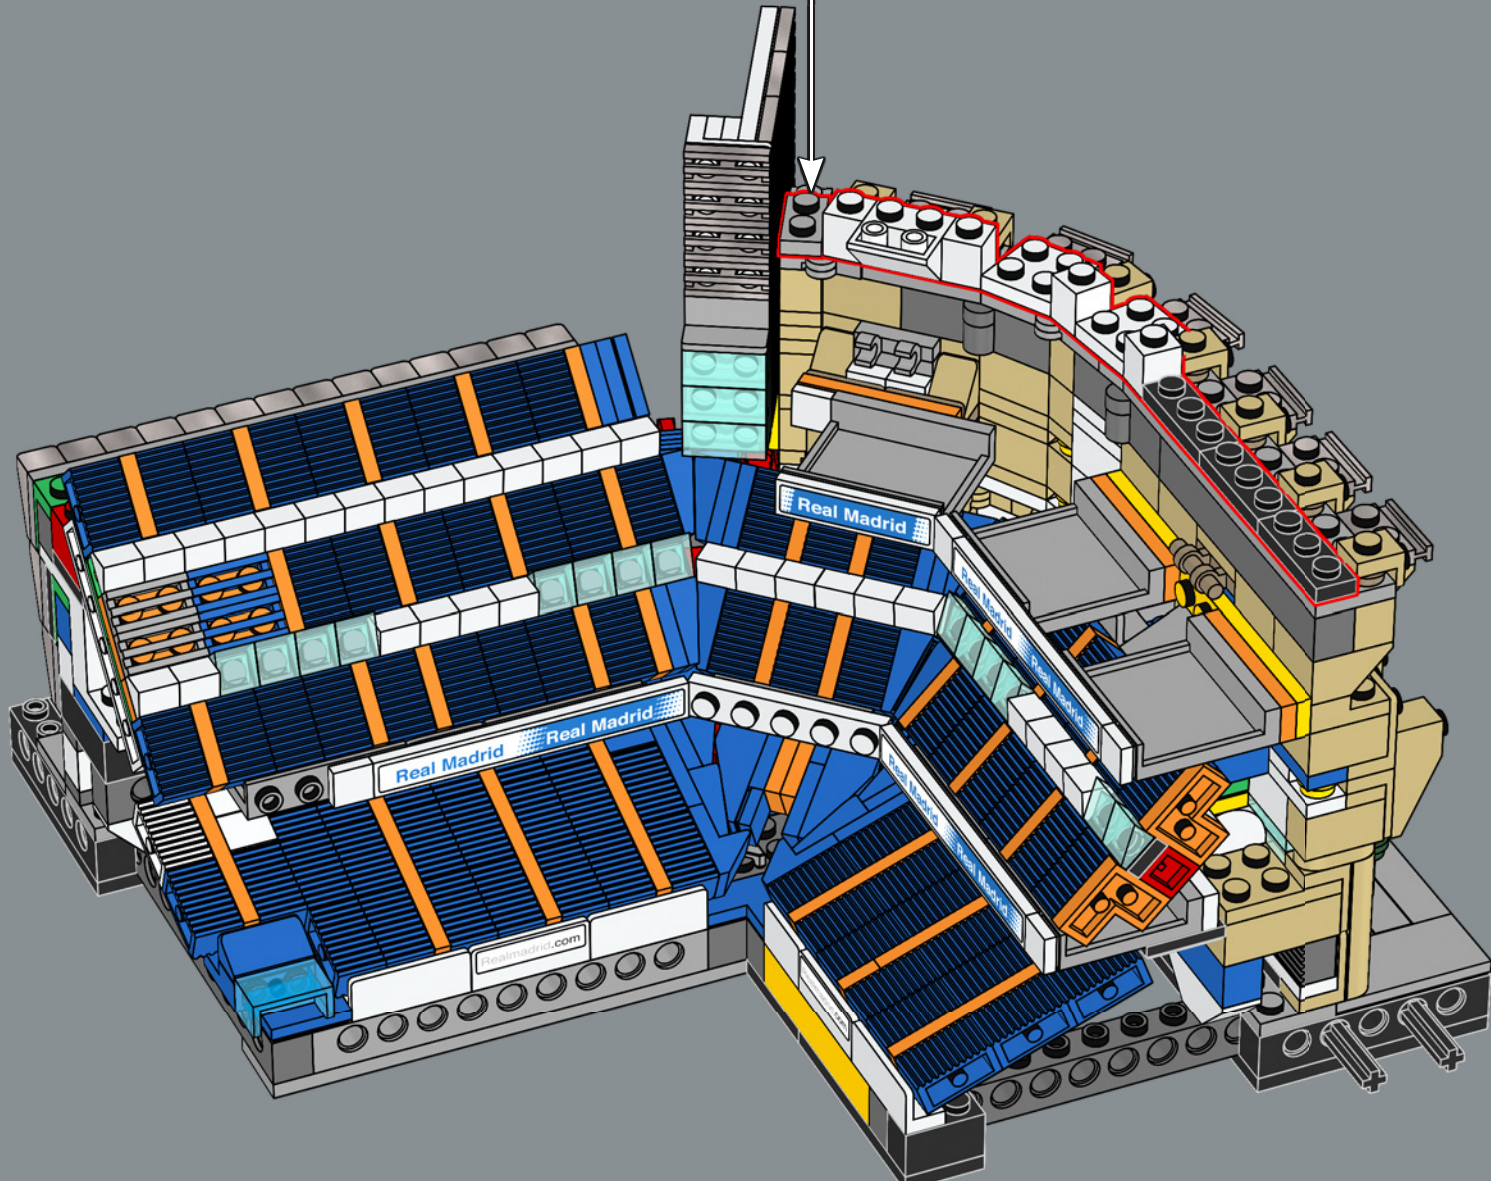

208

209

210

211

Dieser Bogenstein wurde 1995 eingeführt. Seither wurde er für die unterschiedlichsten Modelle verwendet, sei es in Spaceshuttles, Sportwagen oder eben jetzt im legendären Dach des Estadio Santiago Bernabéu.