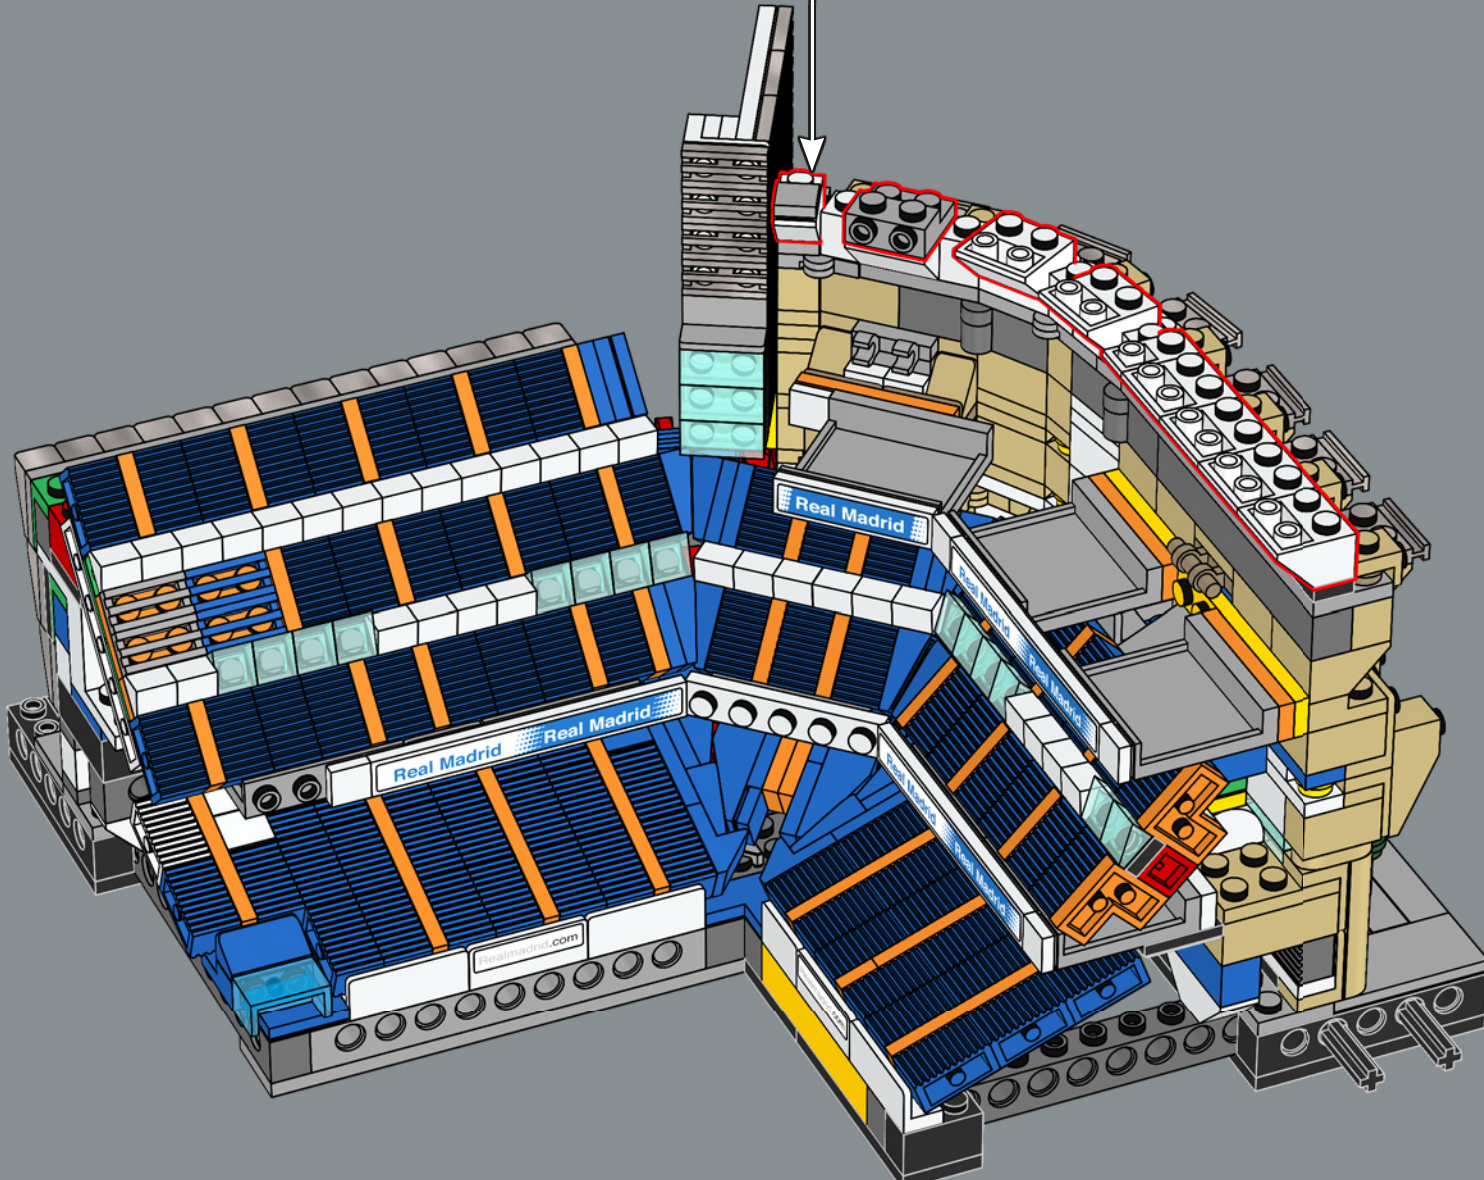

208

209

210

211

Dieser Bogenstein wurde 1995 eingeführt. Seither wurde er für die unterschiedlichsten Modelle verwendet, sei es in Spaceshuttles, Sportwagen oder eben jetzt im legendären Dach des Estadio Santiago Bernabéu.