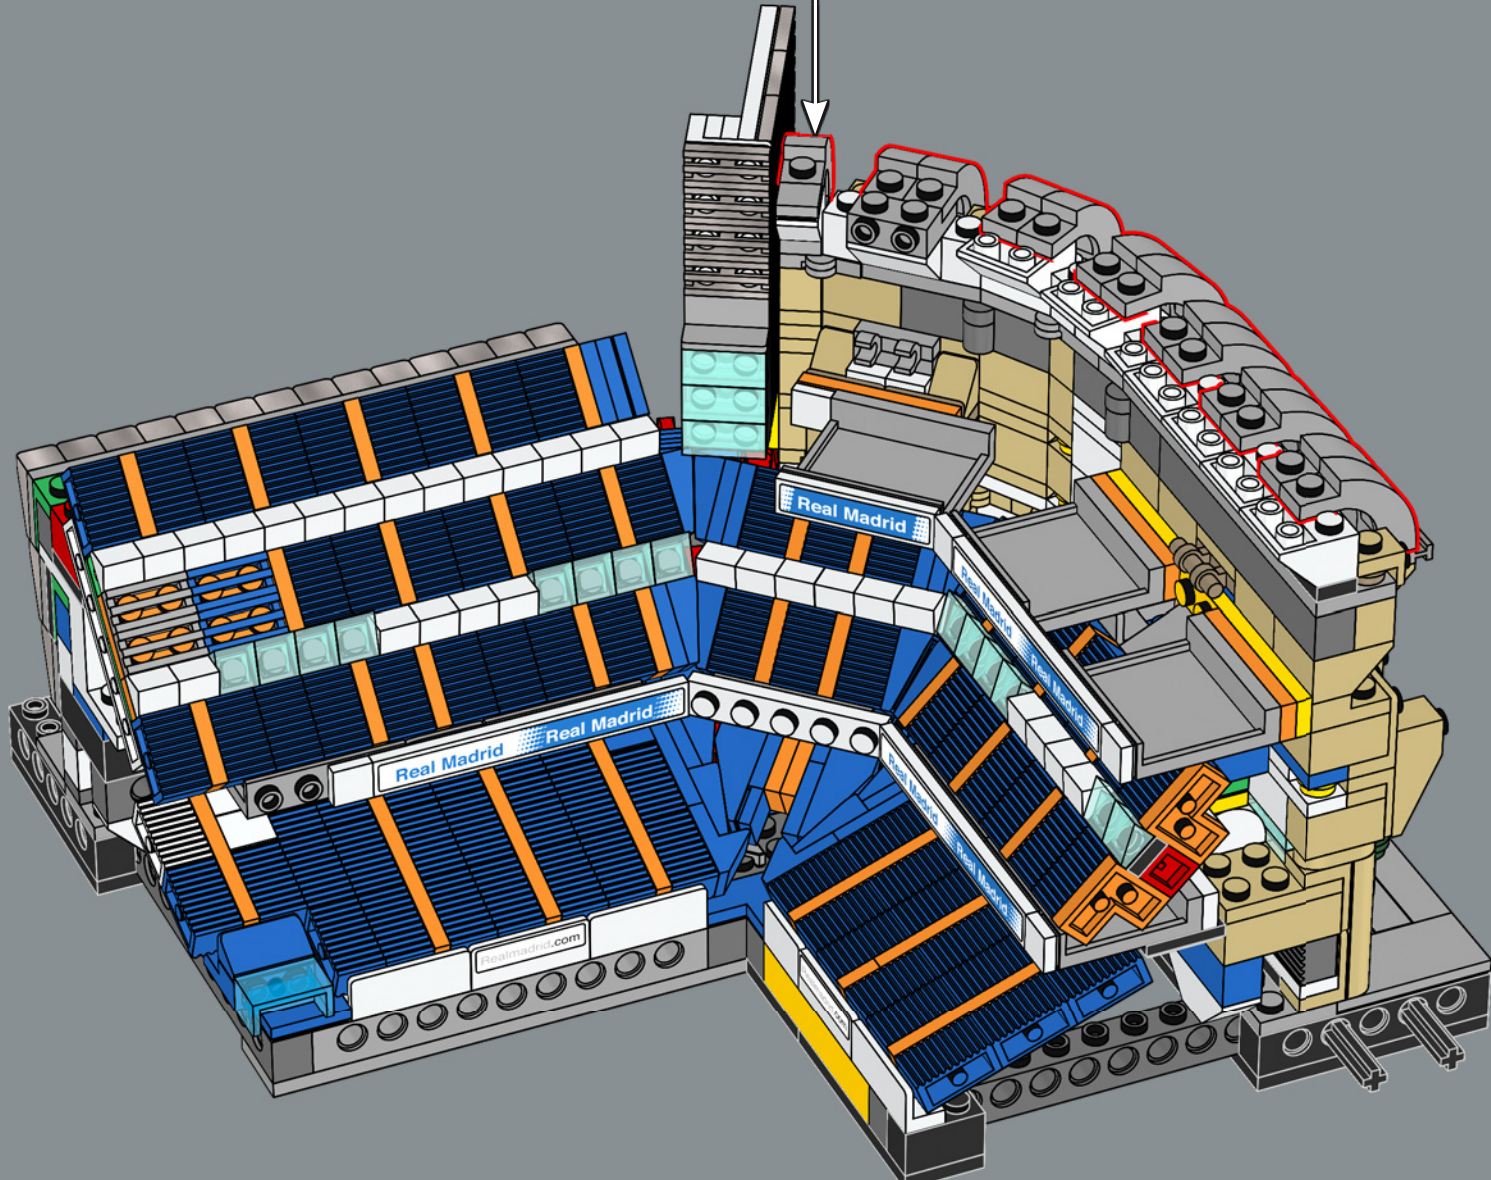

208

209

210

211

Dieser Bogenstein wurde 1995 eingeführt. Seither wurde er für die unterschiedlichsten Modelle verwendet, sei es in Spaceshuttles, Sportwagen oder eben jetzt im legendären Dach des Estadio Santiago Bernabéu.