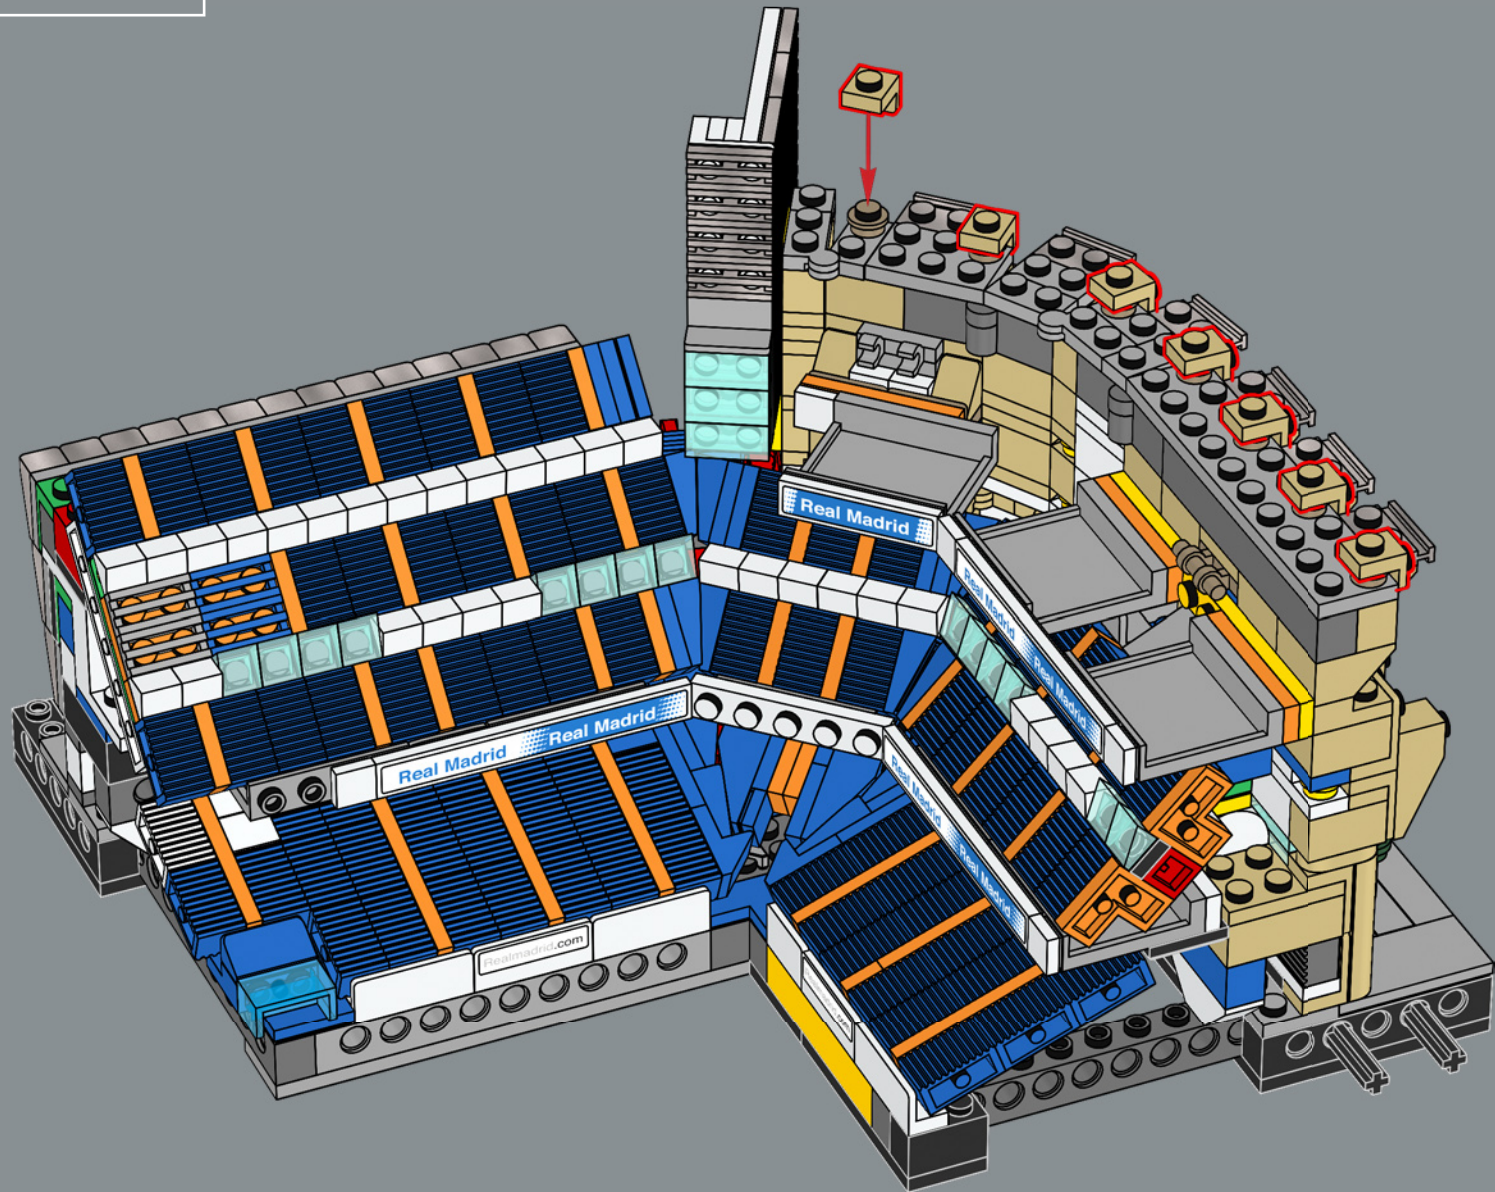

208

209

210

211

Dieser Bogenstein wurde 1995 eingeführt. Seither wurde er für die unterschiedlichsten Modelle verwendet, sei es in Spaceshuttles, Sportwagen oder eben jetzt im legendären Dach des Estadio Santiago Bernabéu.