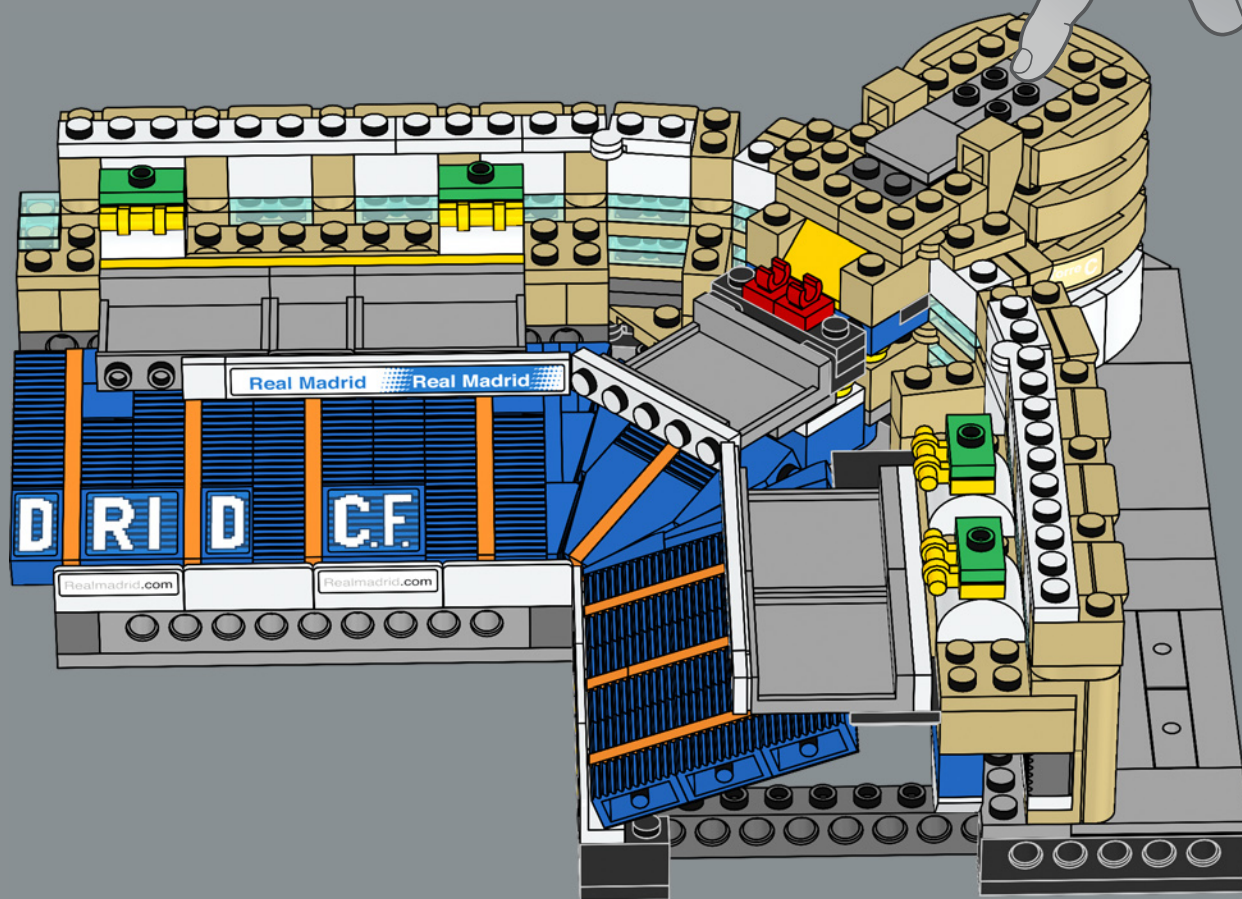

121

122

123

125

2x

126

这一小块绿色的乐高®组件本被开发用作乐高小人仔的冰淇淋勺,而在这里用来代表一棵树。

127