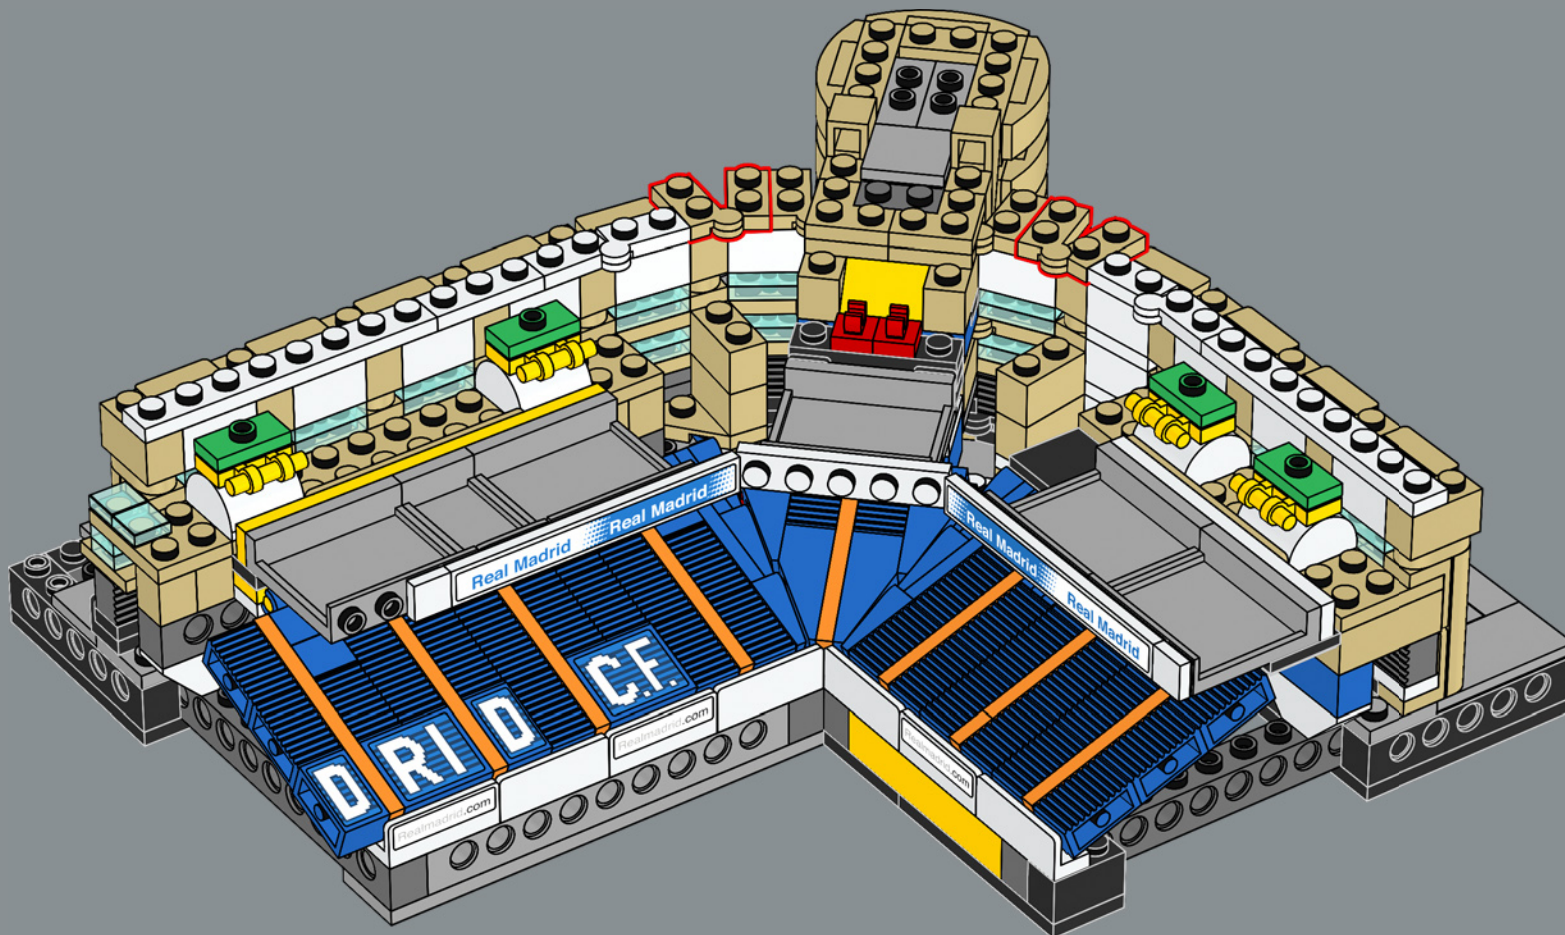

121

122

123

125

2x

126

这一小块绿色的乐高®组件本被开发用作乐高小人仔的冰淇淋勺,而在这里用来代表一棵树。

127