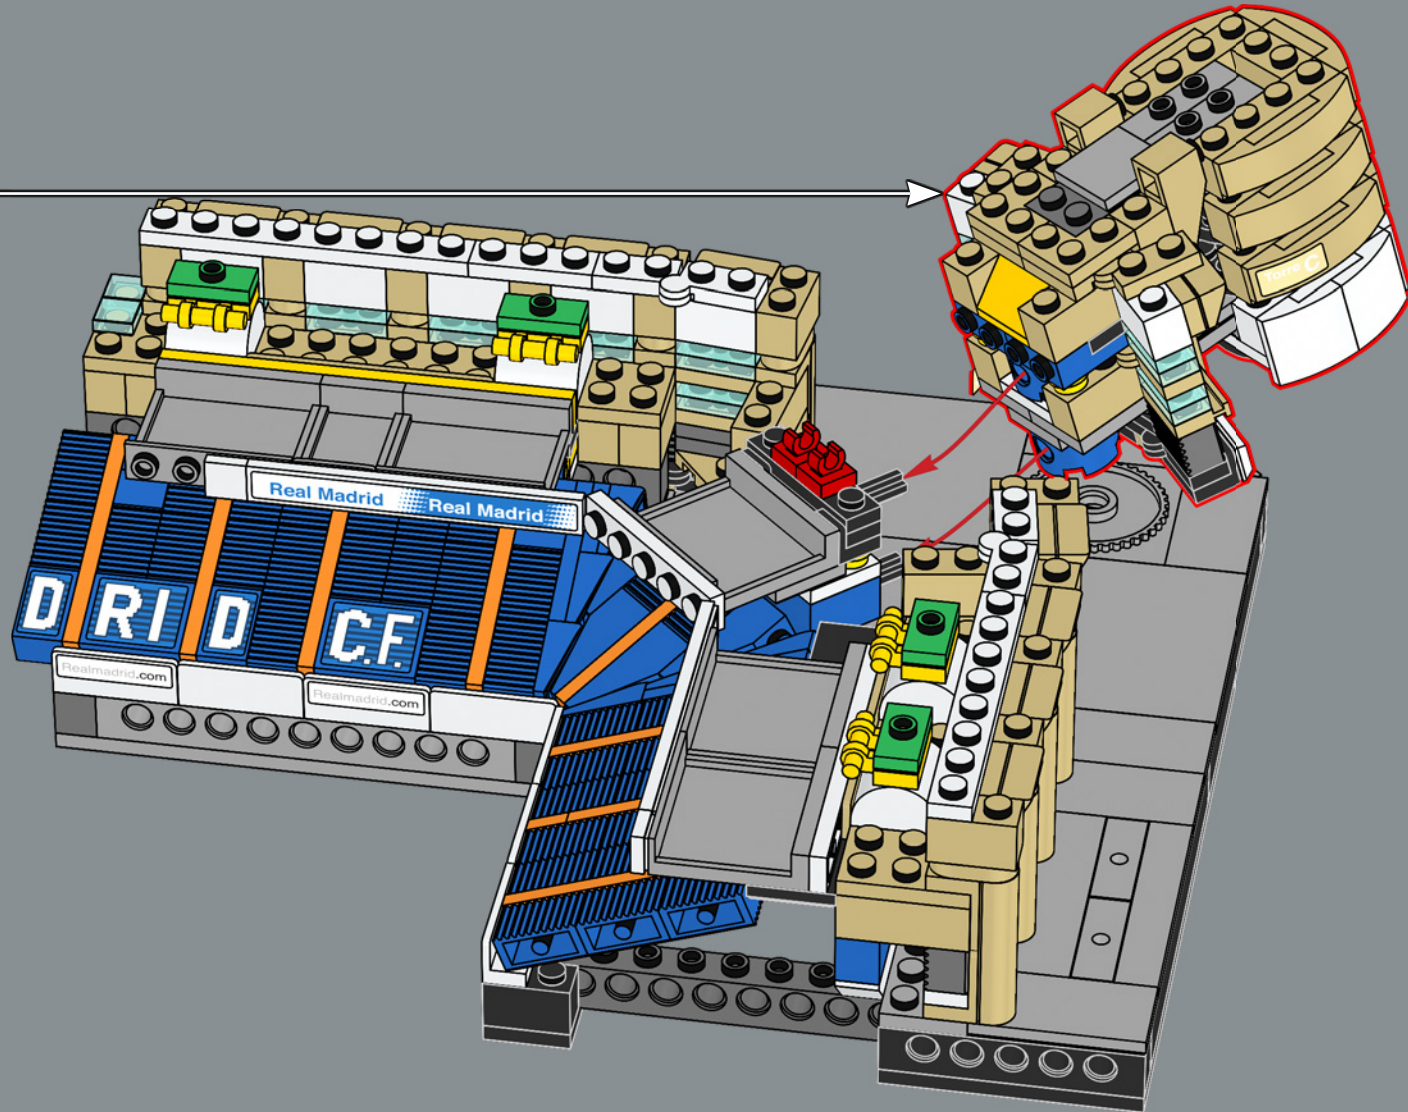

121

122

123

125

2x

126

这一小块绿色的乐高®组件本被开发用作乐高小人仔的冰淇淋勺,而在这里用来代表一棵树。

127