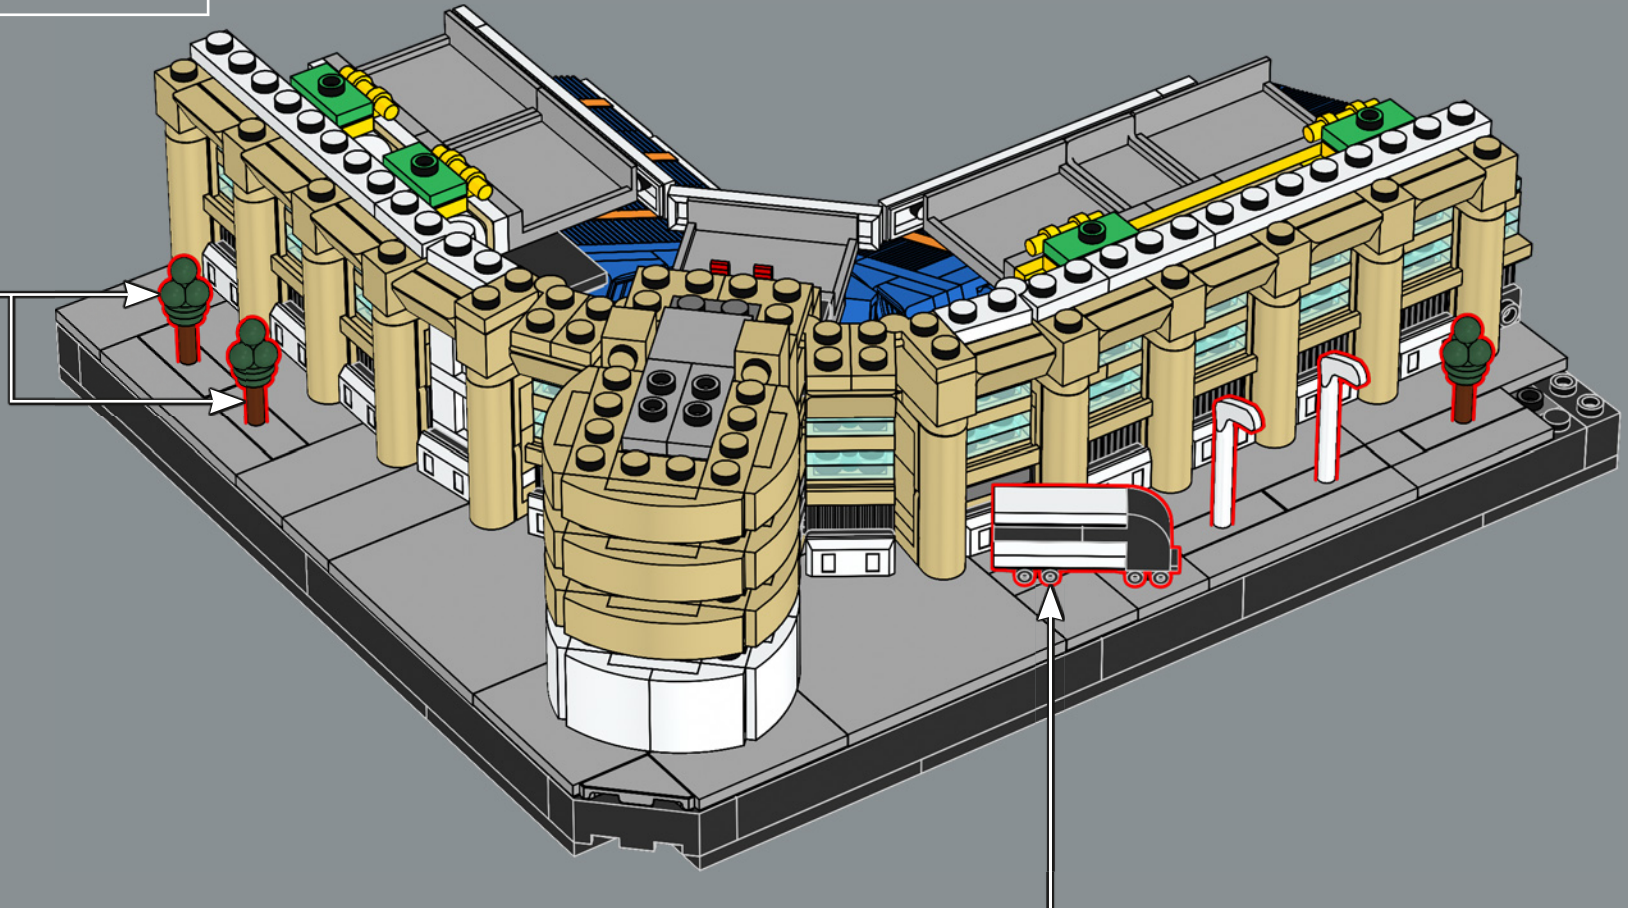

121

122

123

125

2x

126

这一小块绿色的乐高®组件本被开发用作乐高小人仔的冰淇淋勺,而在这里用来代表一棵树。

127