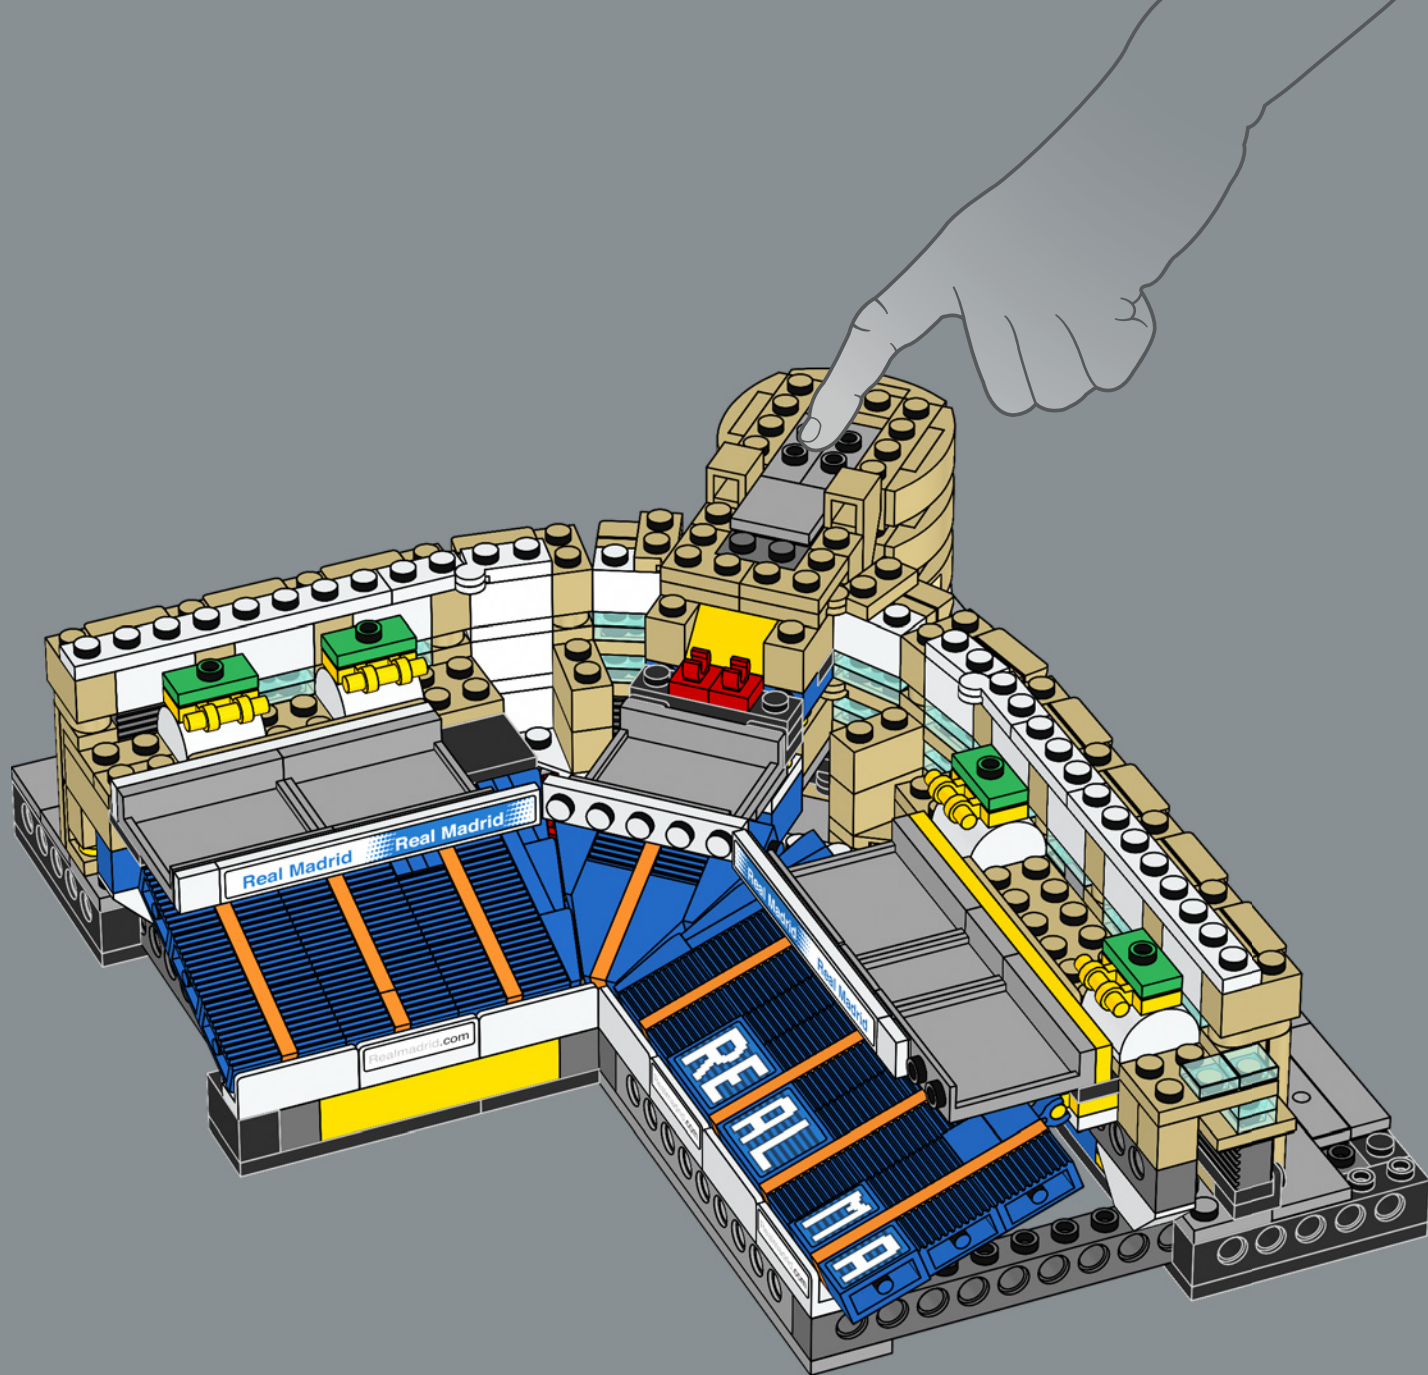

3

4

2x

382

383

386

乐高®曲棍球棒首次出现在“系列 4 收藏版小人仔”中。

387