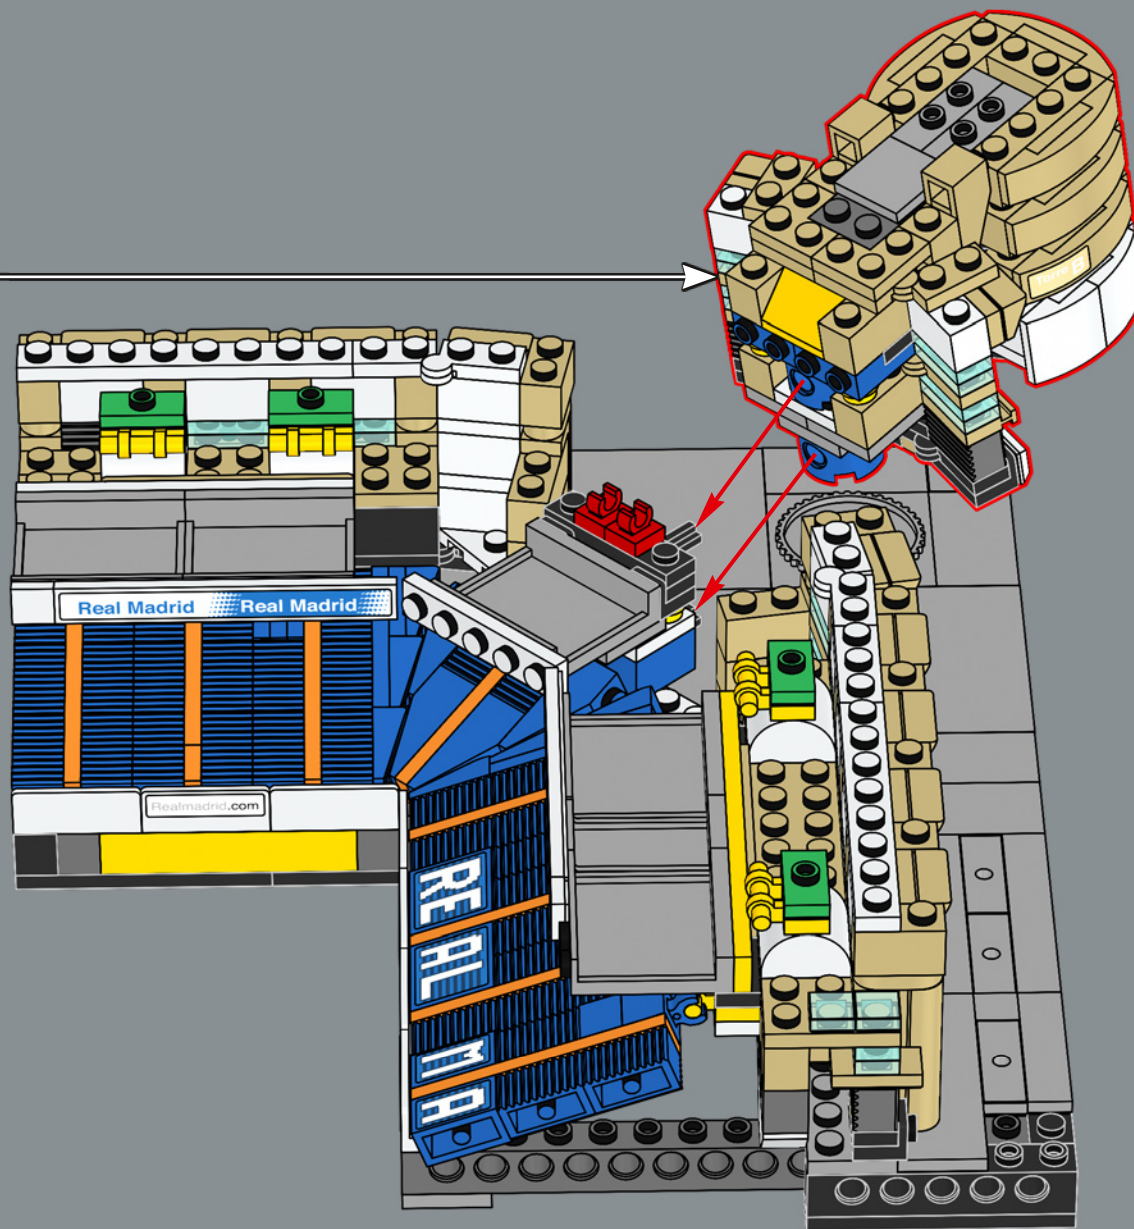

3

4

2x

382

383

386

乐高®曲棍球棒首次出现在“系列 4 收藏版小人仔”中。

387