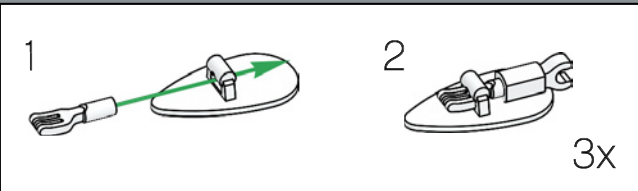

89

Los pétalos de las Orquídeas están hechos con piezas de hombreras de personajes LEGO® de gran tamaño.

90

91

92

93

6x

En el centro de las flores hay elementos LEGO® que representan ranas: un homenaje a las ranas de color rosa usadas a modo de flores en el set LEGO Bonsái.