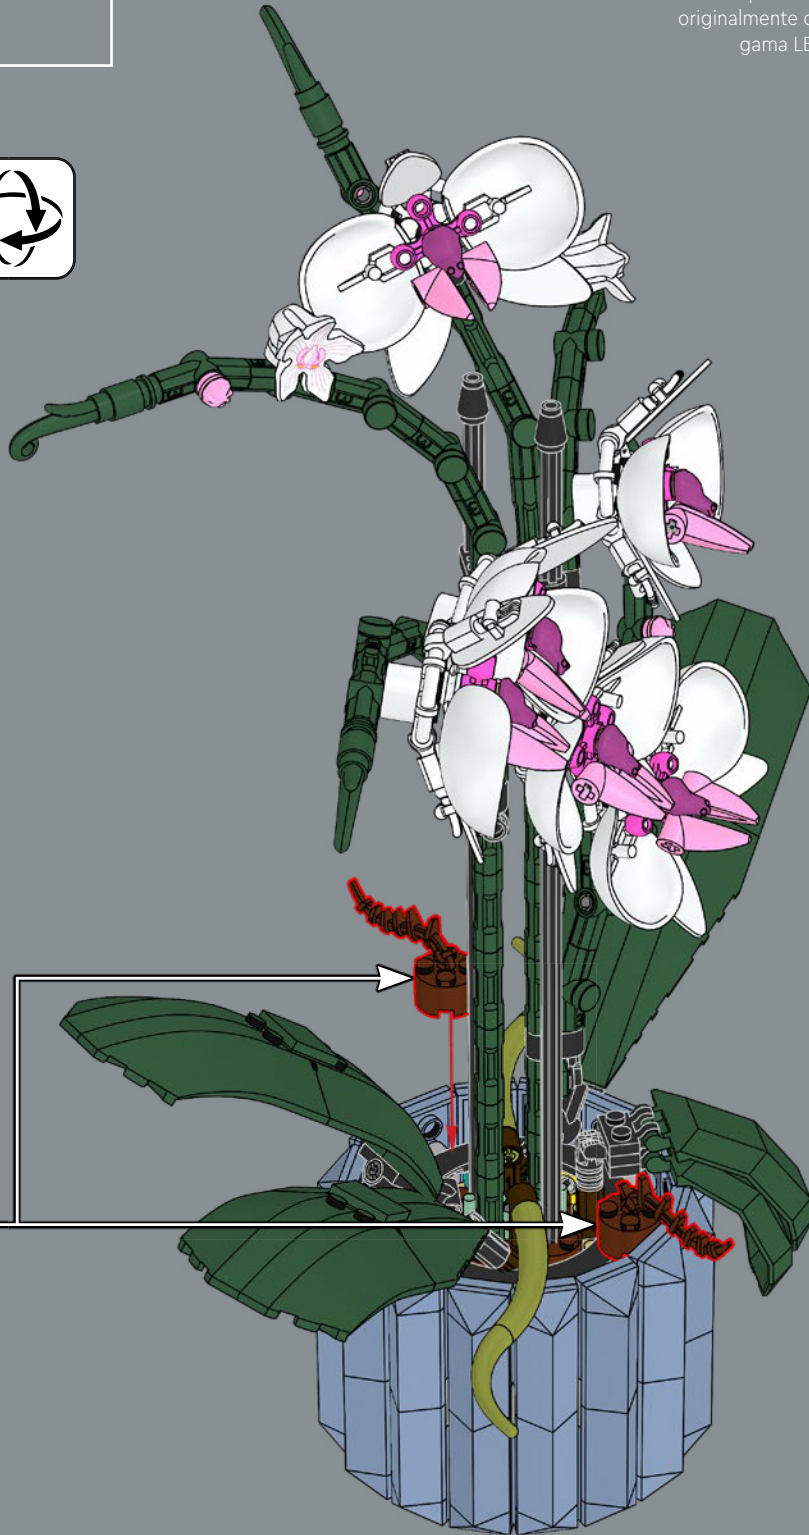

Los sépalos de cada orquídea están formados por escudos de minifiguras originalmente desarrollados para la gama LEGO® Castle de 1995.

95