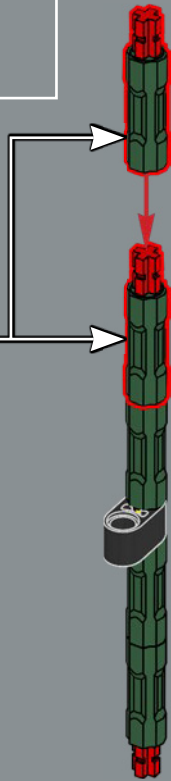

7

1

2

3

El centro de la maceta es una versión modificada del núcleo de la torre más grande del set LEGO® Castillo de Hogwarts™. ¡A la Profesora Sprout le encantaría este modelo!

4

5

8

20

21

22

23

24

25

26

27

28

29

30

31

32

33

34

35

43

44

46

47

48

49

50

51