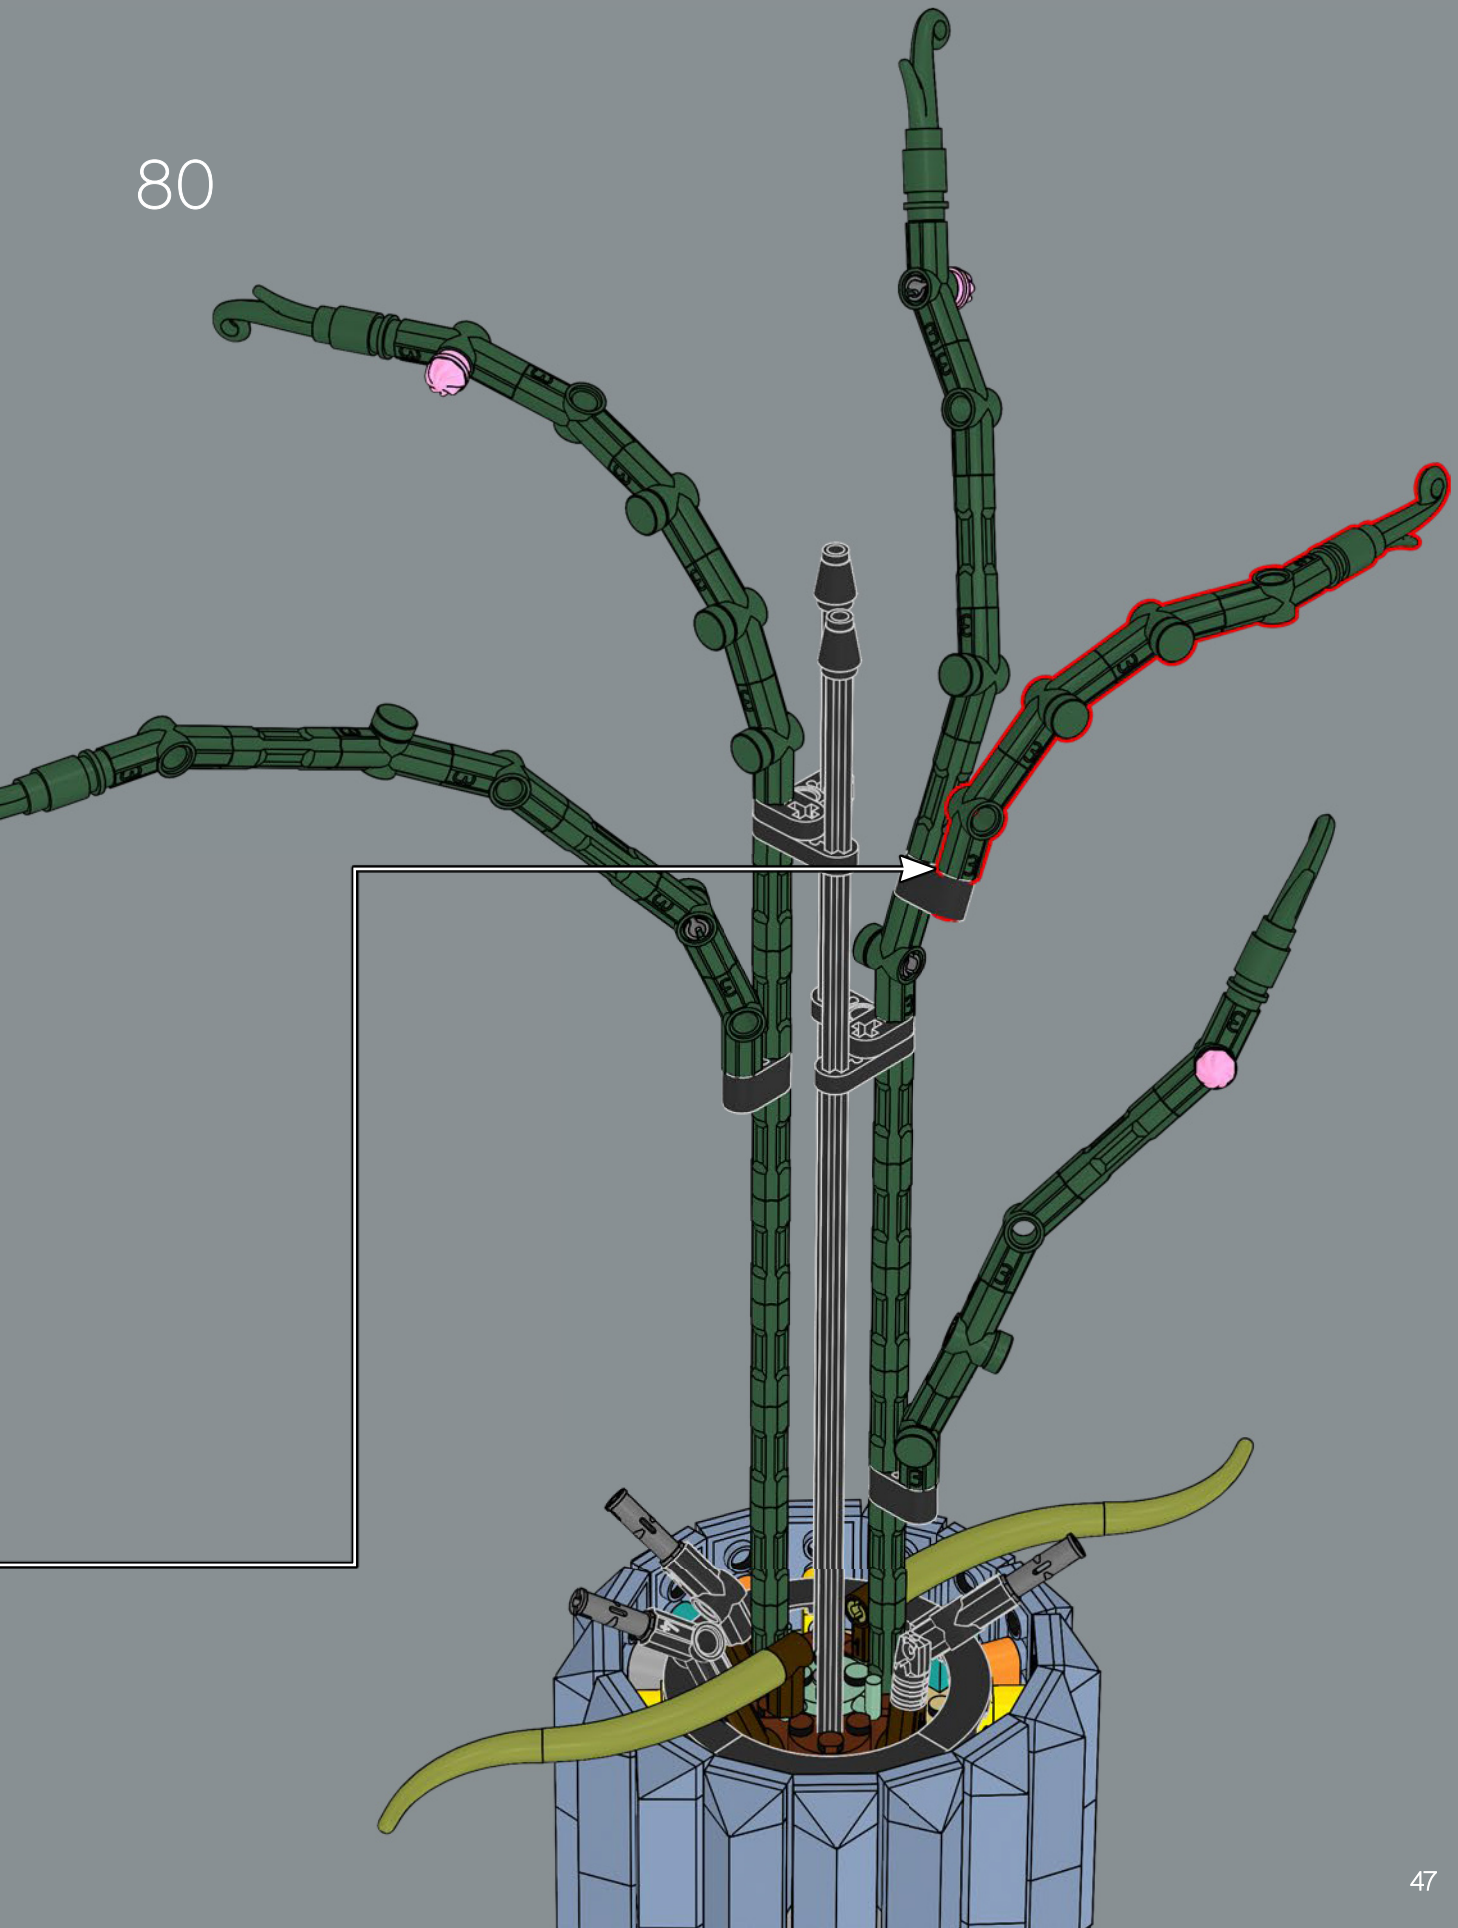

7

1

2

3

El centro de la maceta es una versión modificada del núcleo de la torre más grande del set LEGO® Castillo de Hogwarts™. ¡A la Profesora Sprout le encantaría este modelo!

4

5

8

69

70

71

72

73

74

75

76

77

78

79

81

82

1

2

3

84

3

4

Se han utilizado cabezas de Demogorgon de los sets LEGO® Stranger Things para crear las pequeñas flores recién abiertas de este set.

85

86

87

88