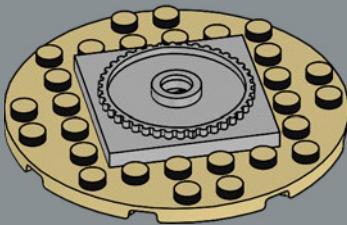

4

5

6

2

3

1

4

5

7

1

2

3

El centro de la maceta es una versión modificada del núcleo de la torre más grande del set LEGO® Castillo de Hogwarts™. ¡A la Profesora Sprout le encantaría este modelo!

4

5

8