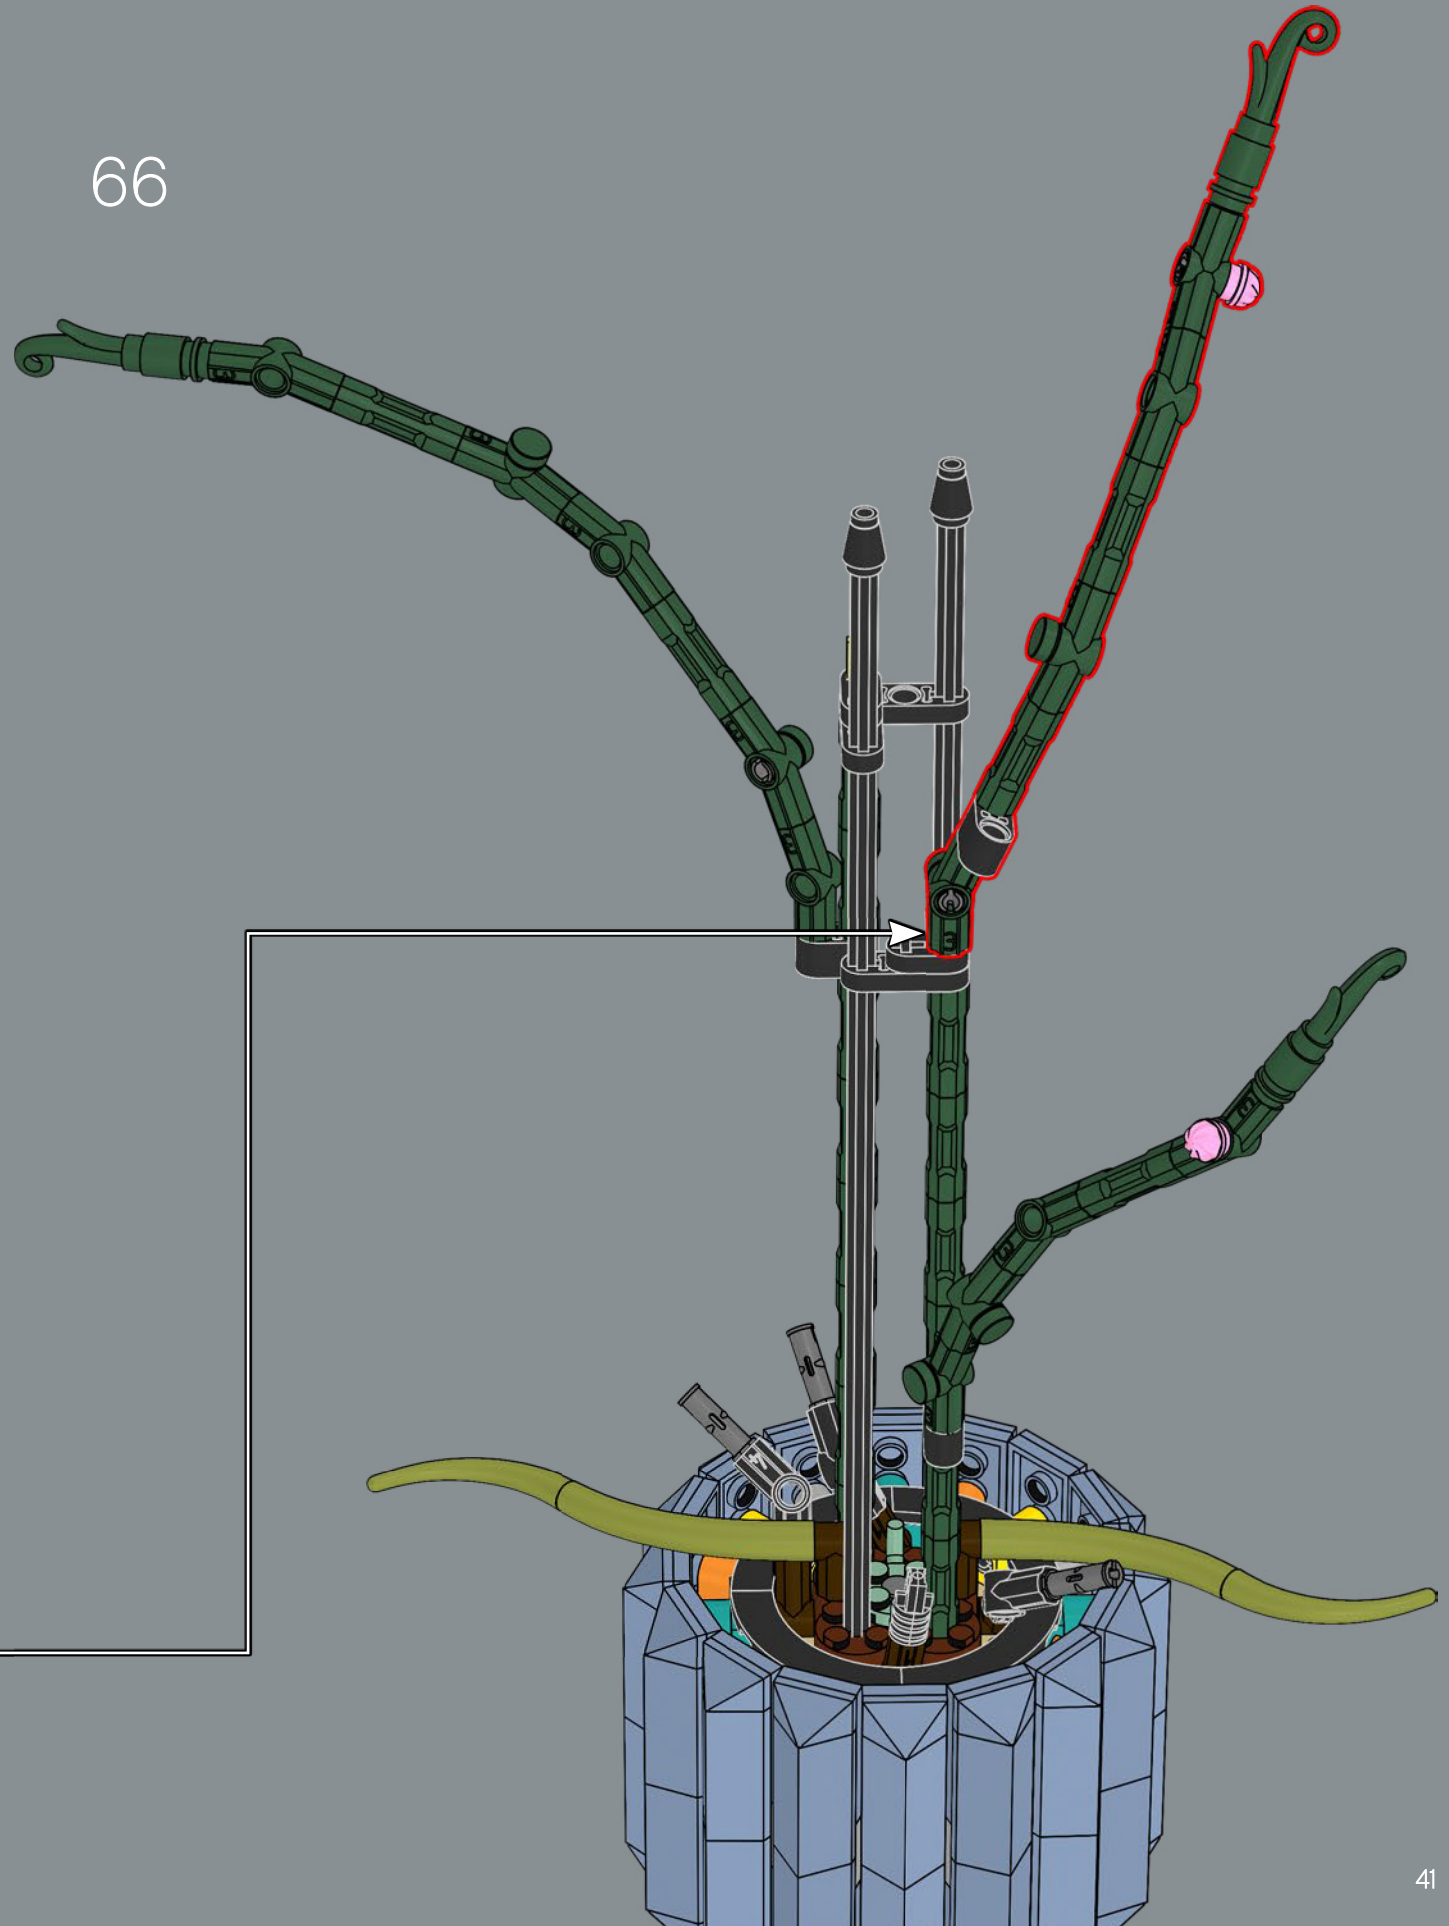

7

1

2

3

El centro de la maceta es una versión modificada del núcleo de la torre más grande del set LEGO® Castillo de Hogwarts™. ¡A la Profesora Sprout le encantaría este modelo!

4

5

8

52

53

54

Los tallos de las Orquídeas se construyen a partir de elementos LEGO® Technic, lo que te da libertad para personalizar la floración de tus ejemplares en cualquier estación del año.

56

57

58

59

60

61

62

63

64

65

67

68