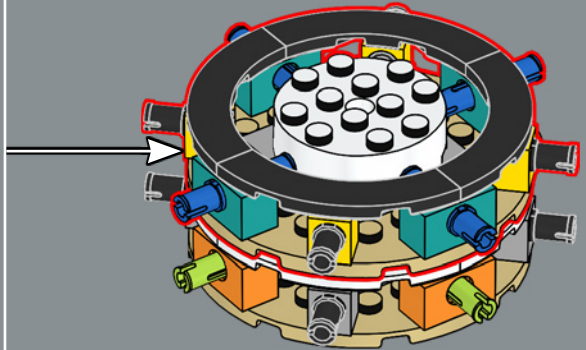

7

1

2

3

El centro de la maceta es una versión modificada del núcleo de la torre más grande del set LEGO® Castillo de Hogwarts™. ¡A la Profesora Sprout le encantaría este modelo!

4

5

8