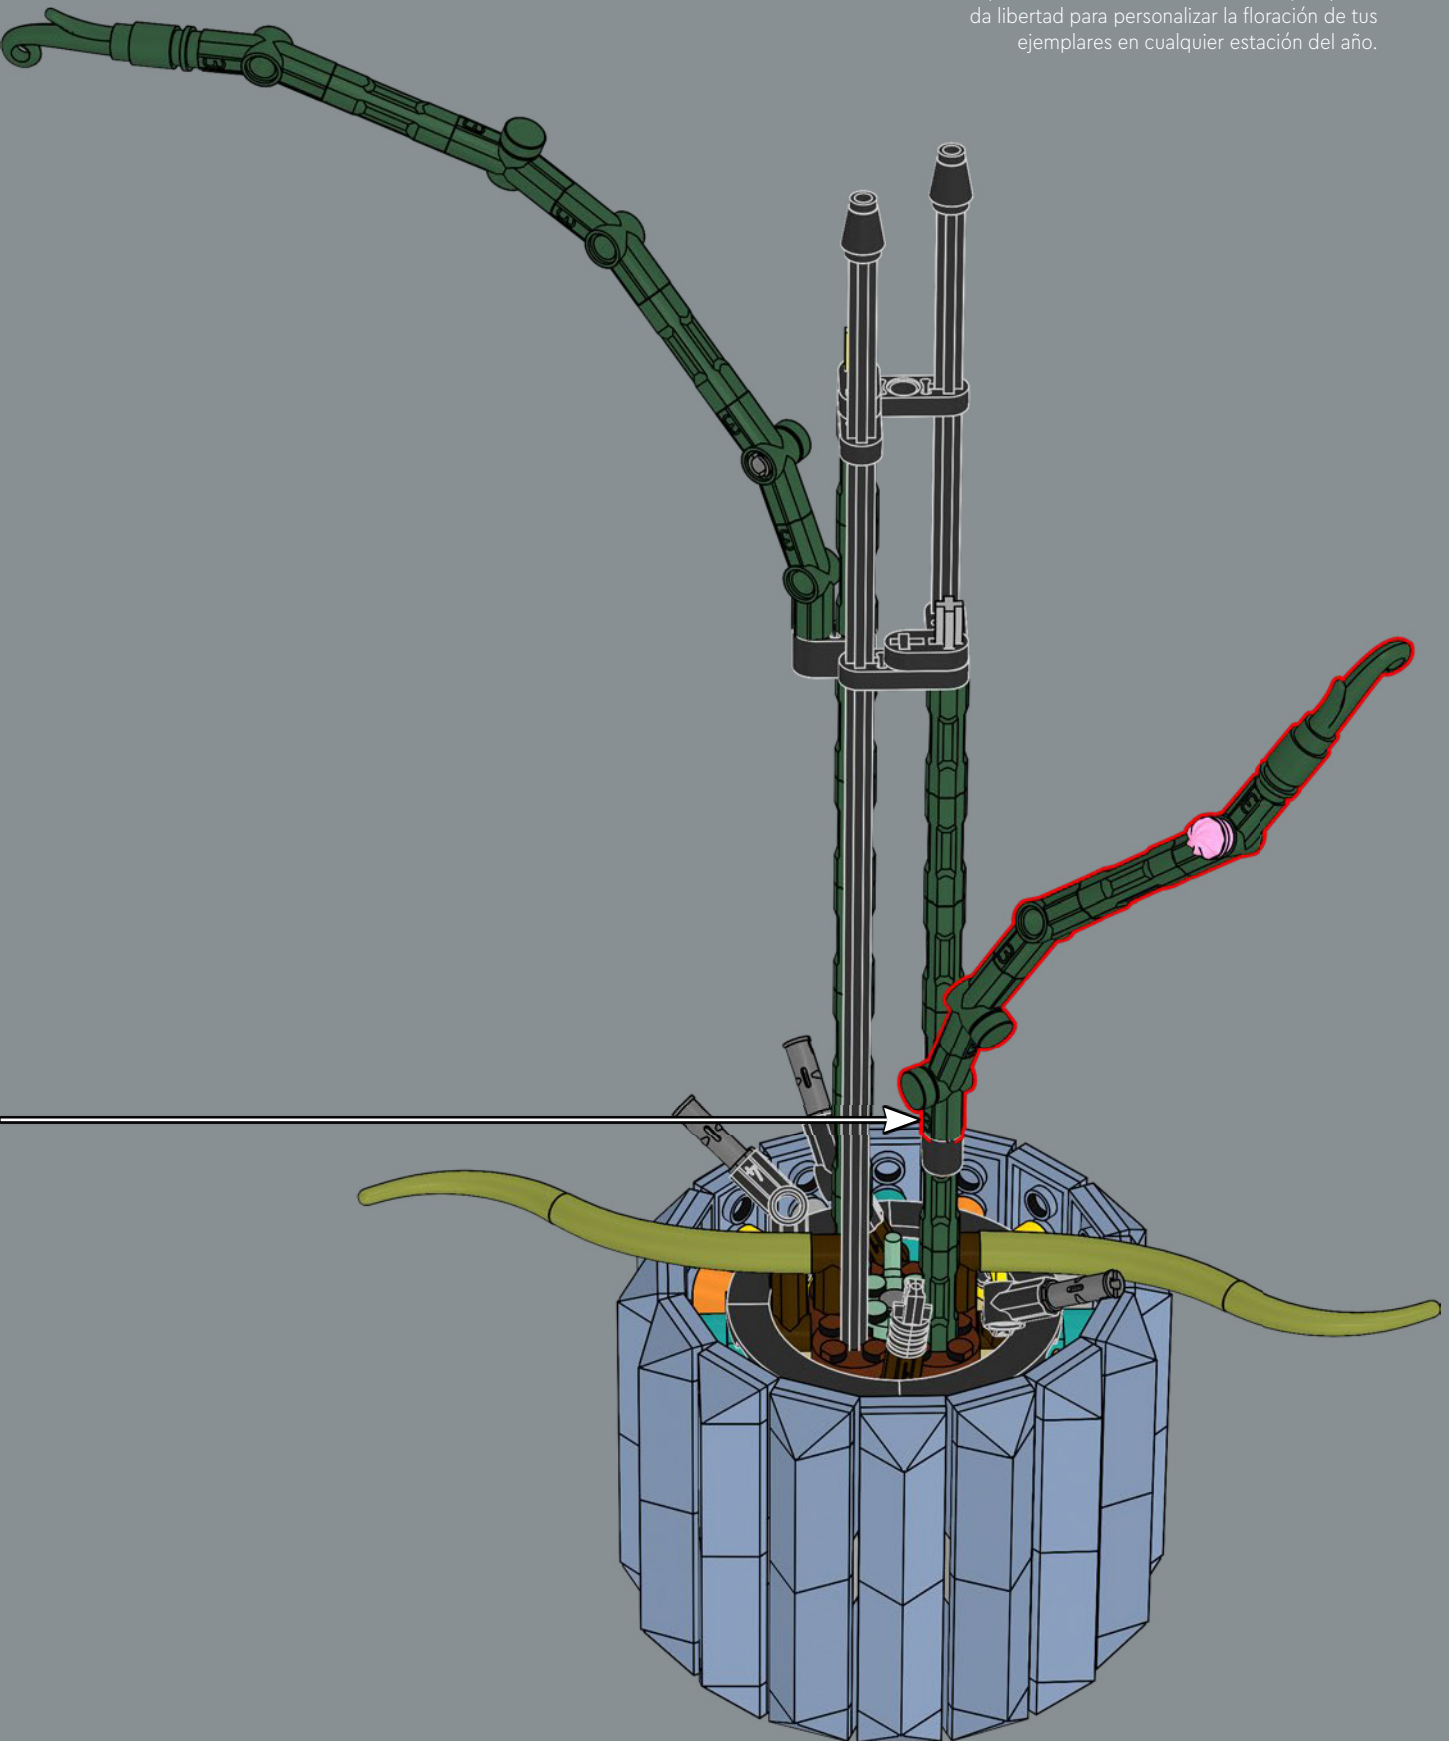

7

1

2

3

El centro de la maceta es una versión modificada del núcleo de la torre más grande del set LEGO® Castillo de Hogwarts™. ¡A la Profesora Sprout le encantaría este modelo!

4

5

8

52

53

54

Los tallos de las Orquídeas se construyen a partir de elementos LEGO® Technic, lo que te da libertad para personalizar la floración de tus ejemplares en cualquier estación del año.

56

57

58

59