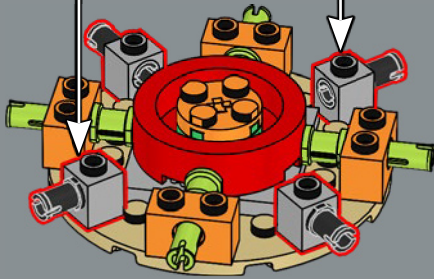

7

1

2

3

El centro de la maceta es una versión modificada del núcleo de la torre más grande del set LEGO® Castillo de Hogwarts™. ¡A la Profesora Sprout le encantaría este modelo!

4

5

8