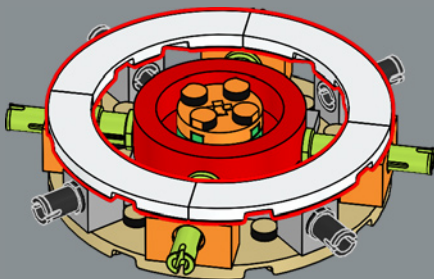

7

1

2

3

El centro de la maceta es una versión modificada del núcleo de la torre más grande del set LEGO® Castillo de Hogwarts™. ¡A la Profesora Sprout le encantaría este modelo!

4

5

8