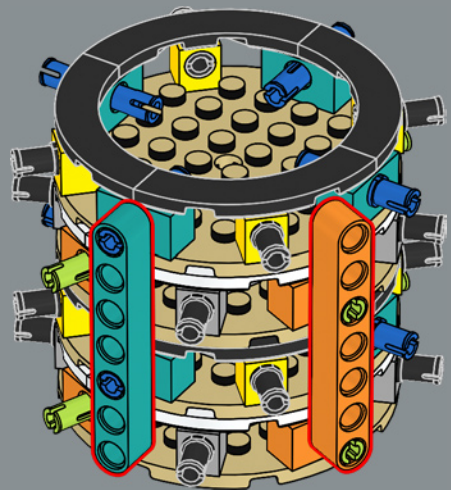

7

1

2

3

El centro de la maceta es una versión modificada del núcleo de la torre más grande del set LEGO® Castillo de Hogwarts™. ¡A la Profesora Sprout le encantaría este modelo!

4

5

8

1

2

3

4

9

10

11

12