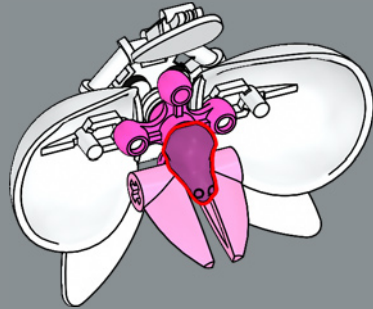

84

3

4

Se han utilizado cabezas de Demogorgon de los sets LEGO® Stranger Things para crear las pequeñas flores recién abiertas de este set.

85

86

87

88

89

Los pétalos de las Orquídeas están hechos con piezas de hombreras de personajes LEGO® de gran tamaño.

90

91

92

93

6x

En el centro de las flores hay elementos LEGO® que representan ranas: un homenaje a las ranas de color rosa usadas a modo de flores en el set LEGO Bonsái.

Los sépalos de cada orquídea están formados por escudos de minifiguras originalmente desarrollados para la gama LEGO® Castle de 1995.

95

A veces se coloca sustrato en las macetas antes de plantar las orquídeas con el fin de que existan una buena circulación de aire y un drenaje adecuado que mantengan sanas las raíces. Para recrear el sustrato, aquí se han usado elementos de los sets LEGO® NEXO KNIGHTS™ que representan garras.