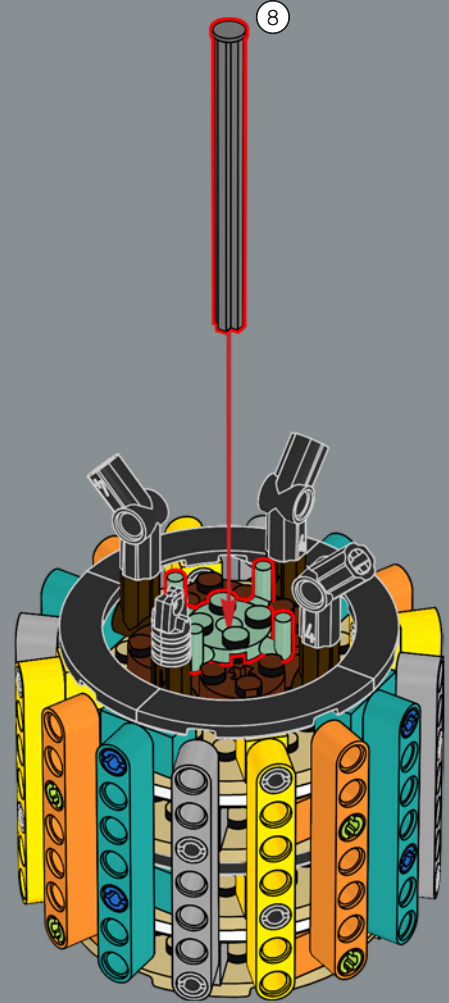

7

1

2

3

El centro de la maceta es una versión modificada del núcleo de la torre más grande del set LEGO® Castillo de Hogwarts™. ¡A la Profesora Sprout le encantaría este modelo!

4

5

8

13

14

15

16

18

17

18

19

20

21

22

23

24

25

26

27