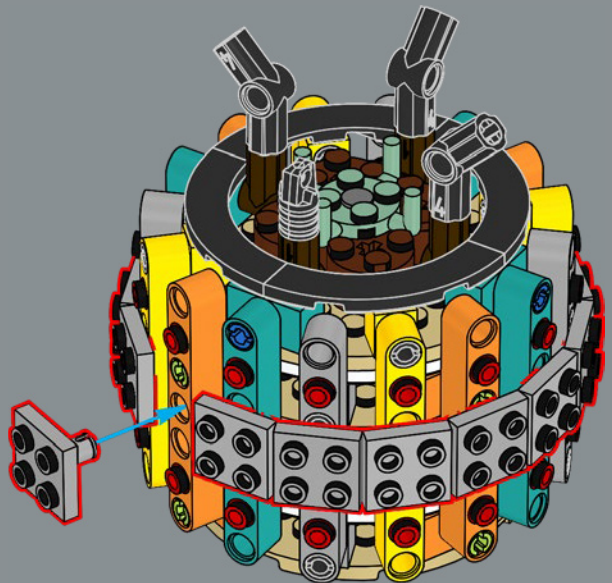

7

1

2

3

El centro de la maceta es una versión modificada del núcleo de la torre más grande del set LEGO® Castillo de Hogwarts™. ¡A la Profesora Sprout le encantaría este modelo!

4

5

8

13

14

15

16

18

17

18

19

20

21

22

23

24

25

26

27