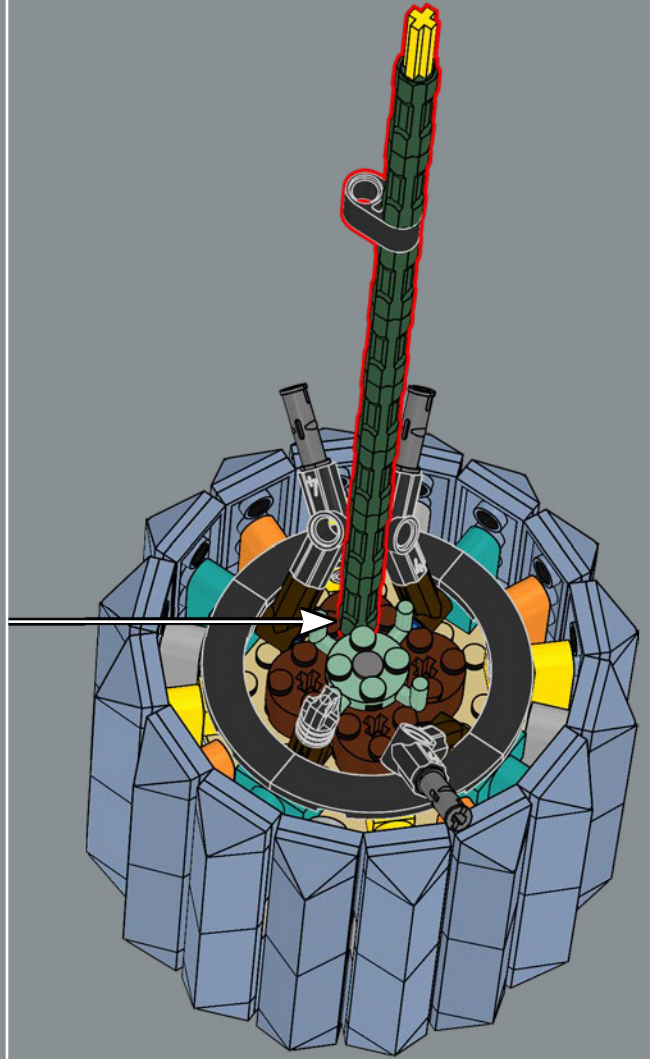

7

1

2

3

El centro de la maceta es una versión modificada del núcleo de la torre más grande del set LEGO® Castillo de Hogwarts™. ¡A la Profesora Sprout le encantaría este modelo!

4

5

8

20

21

22

23

24

25

26

27