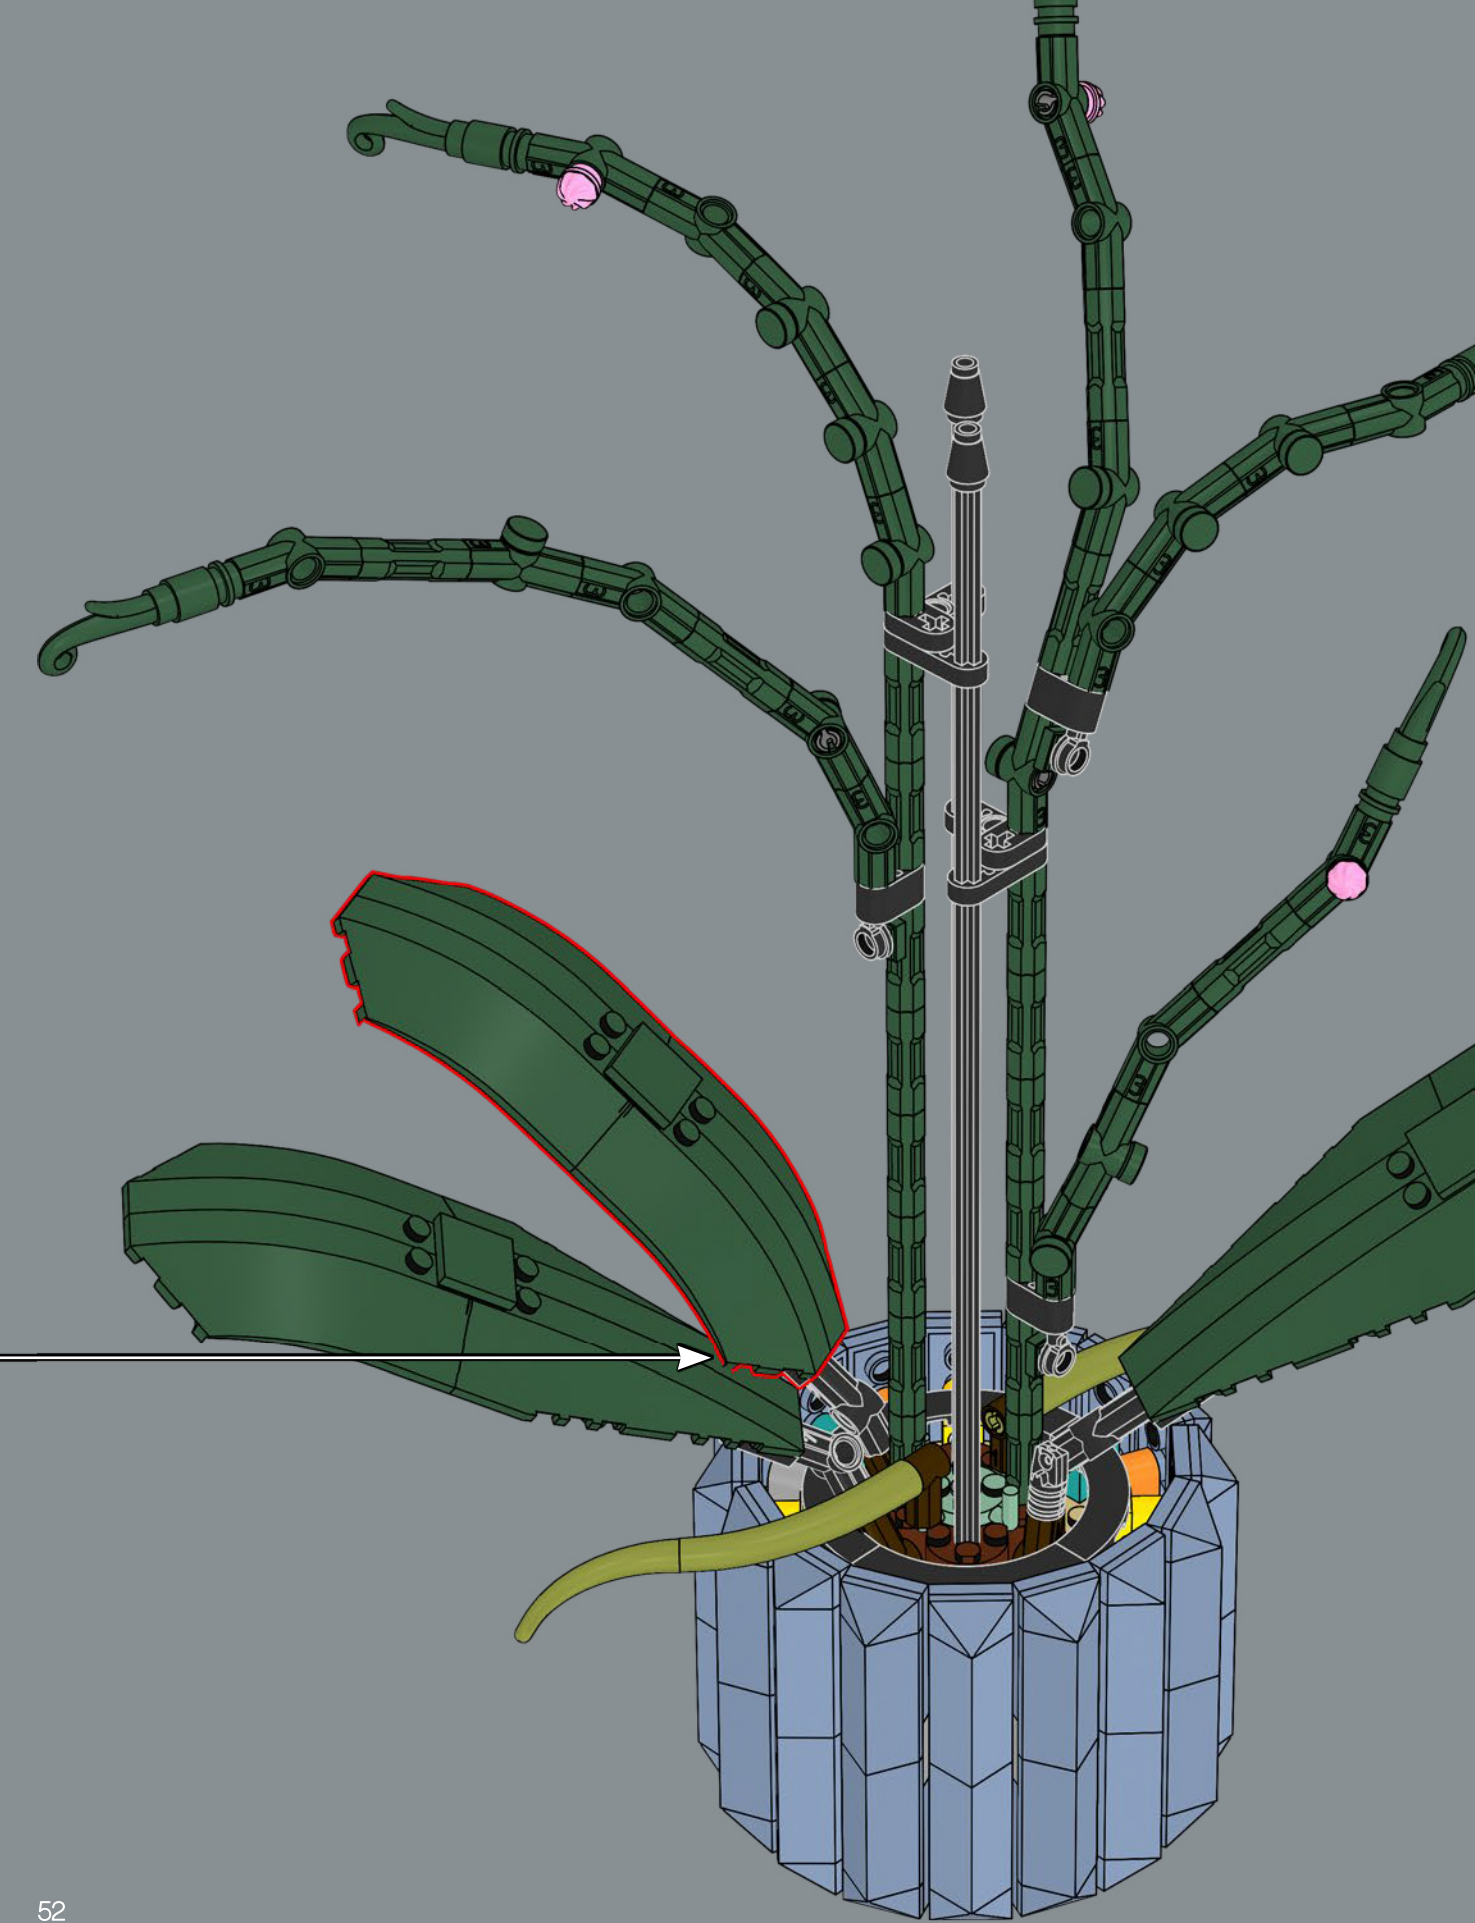

7

1

2

3

El centro de la maceta es una versión modificada del núcleo de la torre más grande del set LEGO® Castillo de Hogwarts™. ¡A la Profesora Sprout le encantaría este modelo!

4

5

8

4

5

2x

83

1

2

3

4

84

3

4

Se han utilizado cabezas de Demogorgon de los sets LEGO® Stranger Things para crear las pequeñas flores recién abiertas de este set.

85

86

87

88