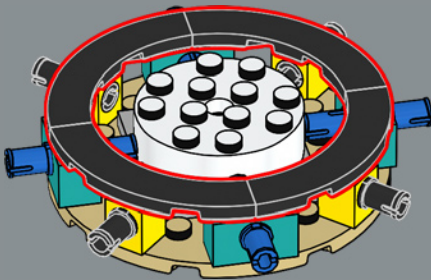

7

1

2

3

El centro de la maceta es una versión modificada del núcleo de la torre más grande del set LEGO® Castillo de Hogwarts™. ¡A la Profesora Sprout le encantaría este modelo!

4

5

8