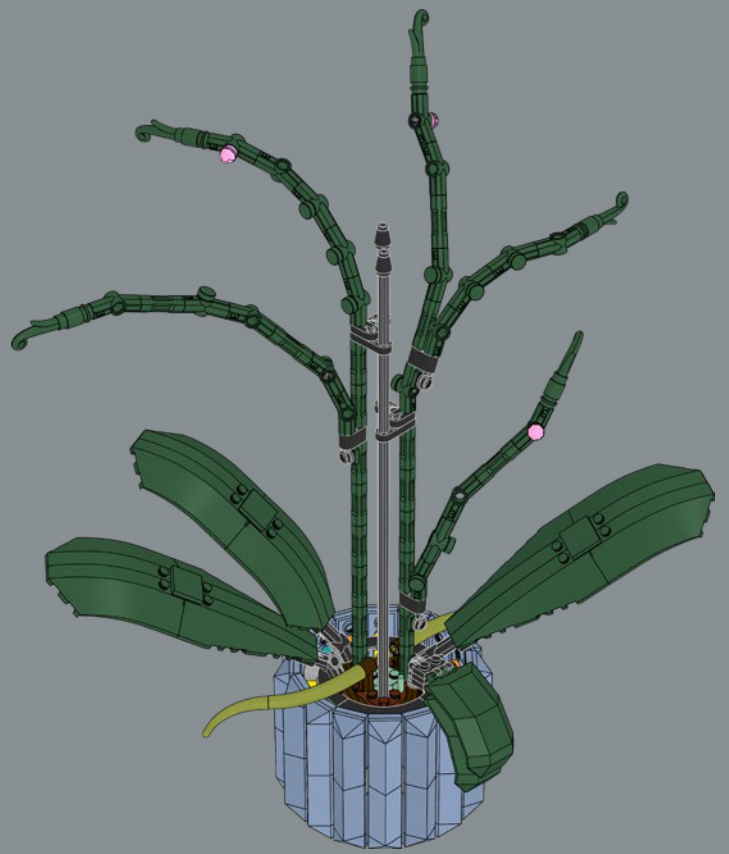

## FLORES TAL COMO TE GUSTAN

El set incluye seis flores completamente abiertas y dos capullos más pequeños. Puedes modificar la longitud de los tallos y girar las raíces y las hojas para mantenerlas sanas, así como cambiar la imagen del conjunto simplemente recolocando las flores a tu antojo.

# HAZ CRECER TU COLECCIÓN DE MODELOS LEGO® BOTANICAL

**10280**  
Ramo de Flores

**10289**  
Ave del Paraíso

**10281**  
Bonsái

**10309**  
Suculentas

1

2

3

7

1

2

3

El centro de la maceta es una versión modificada del núcleo de la torre más grande del set LEGO® Castillo de Hogwarts™. ¡A la Profesora Sprout le encantaría este modelo!

4

5

8