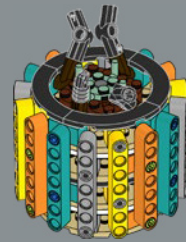

# HAZ CRECER TU COLECCIÓN DE MODELOS LEGO® BOTANICAL

**10280**  
Ramo de Flores

**10289**  
Ave del Paraíso

**10281**  
Bonsái

**10309**  
Suculentas

1

2

3

7

1

2

3

El centro de la maceta es una versión modificada del núcleo de la torre más grande del set LEGO® Castillo de Hogwarts™. ¡A la Profesora Sprout le encantaría este modelo!

4

5

8