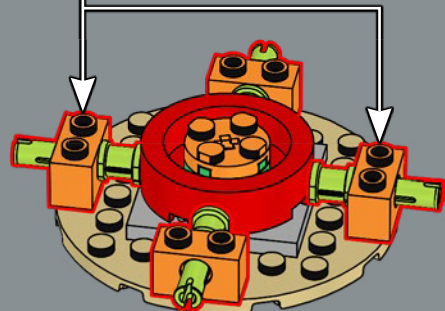

7

1

2

3

El centro de la maceta es una versión modificada del núcleo de la torre más grande del set LEGO® Castillo de Hogwarts™. ¡A la Profesora Sprout le encantaría este modelo!

4

5

8