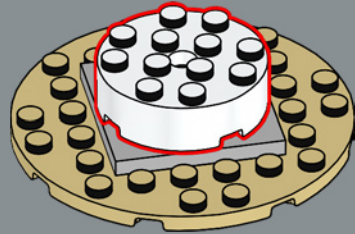

4

5

6

2

3

1

4

5

7

1

2

3

El centro de la maceta es una versión modificada del núcleo de la torre más grande del set LEGO® Castillo de Hogwarts™. ¡A la Profesora Sprout le encantaría este modelo!

4

5

8