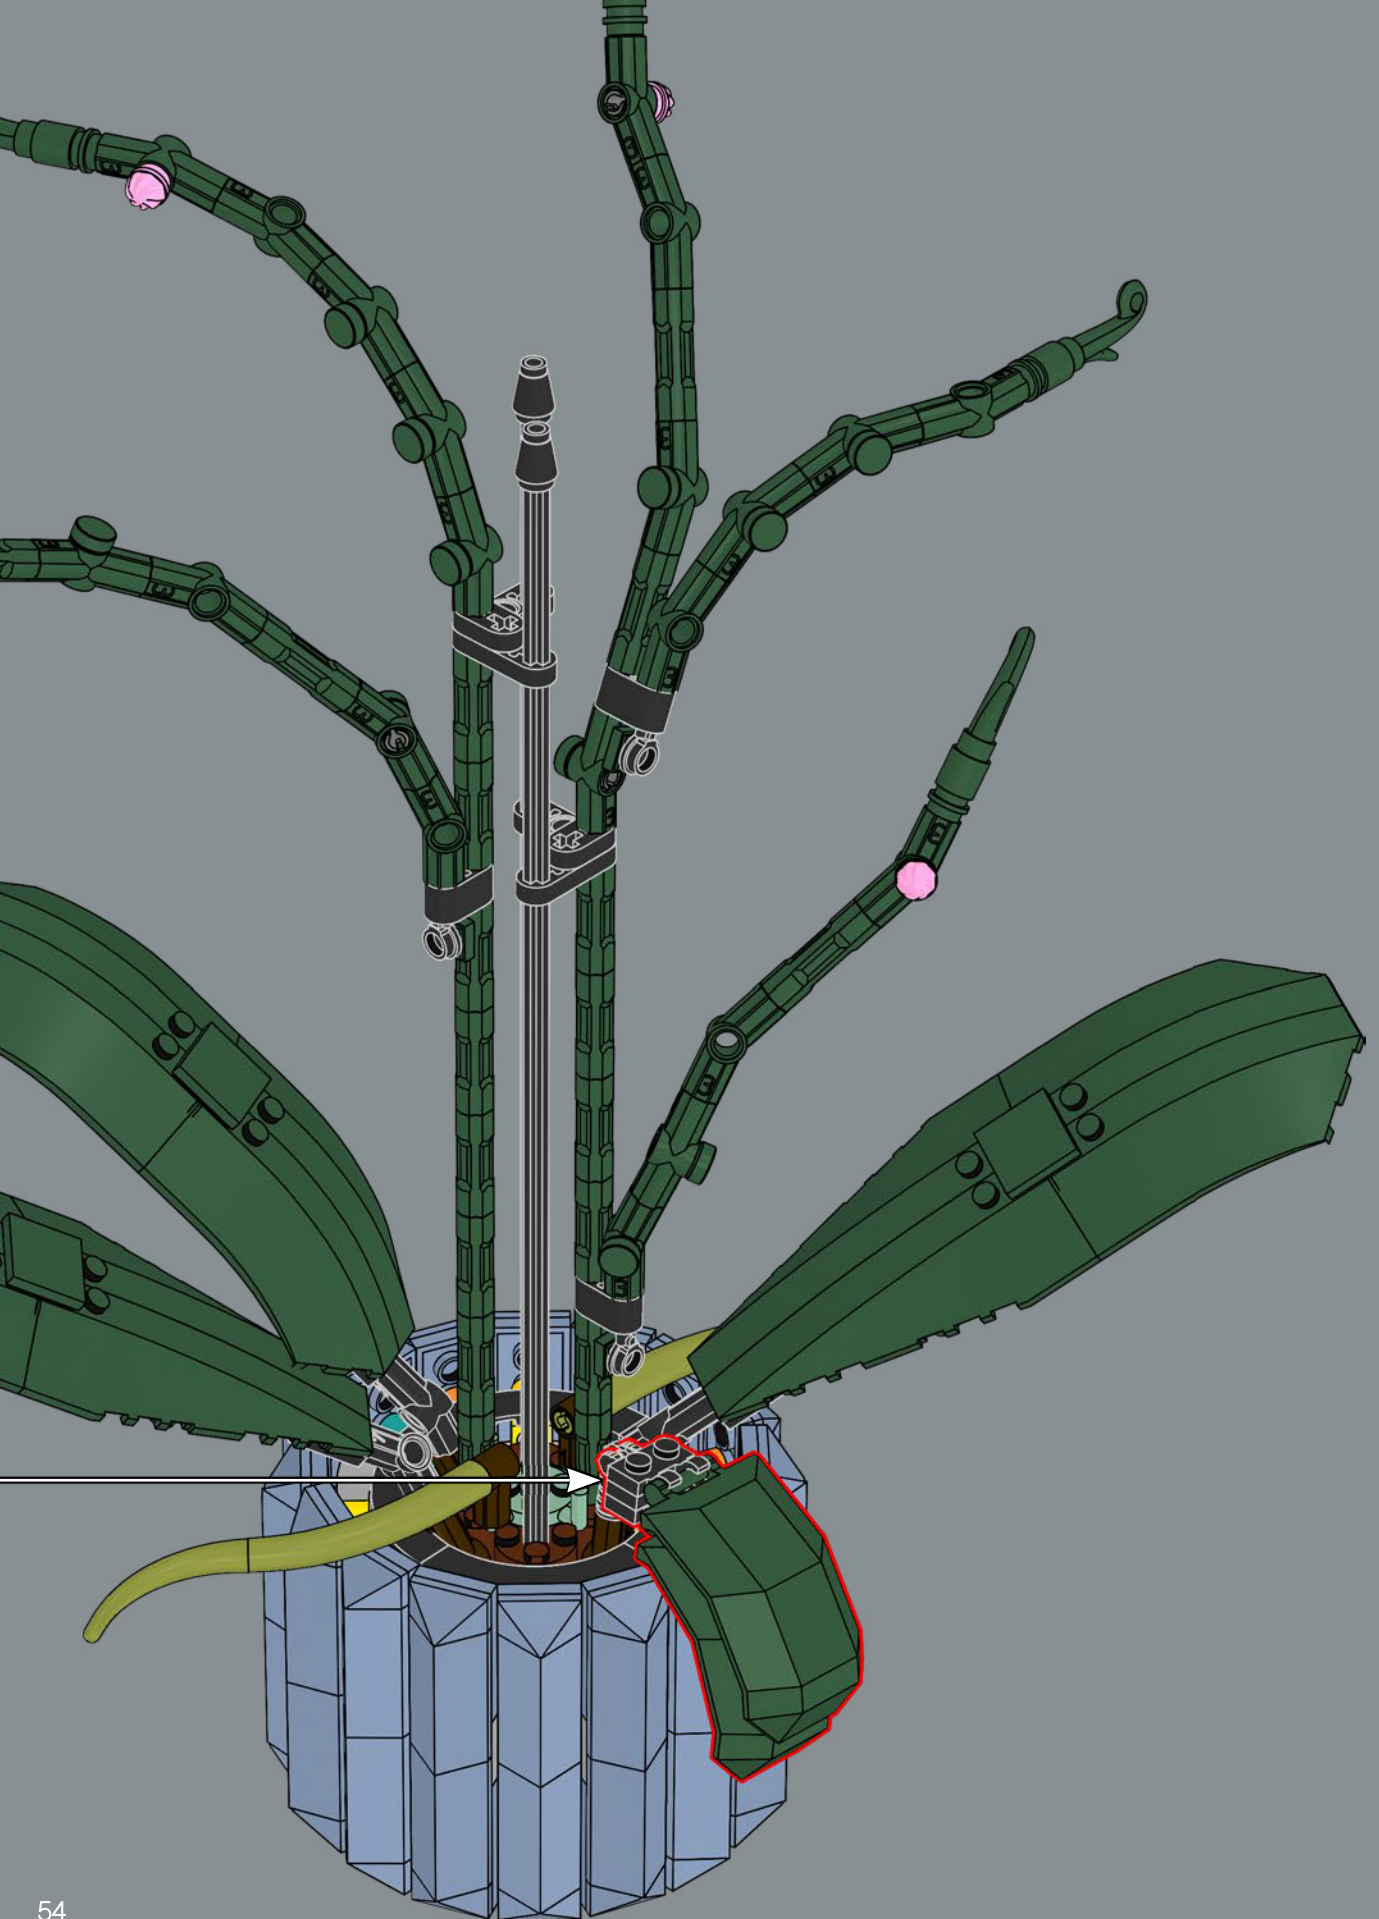

7

1

2

3

El centro de la maceta es una versión modificada del núcleo de la torre más grande del set LEGO® Castillo de Hogwarts™. ¡A la Profesora Sprout le encantaría este modelo!

4

5

8

84

3

4

Se han utilizado cabezas de Demogorgon de los sets LEGO® Stranger Things para crear las pequeñas flores recién abiertas de este set.

85

86

87

88