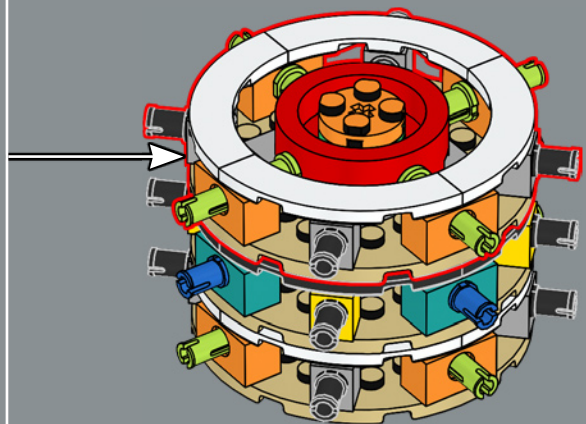

7

1

2

3

El centro de la maceta es una versión modificada del núcleo de la torre más grande del set LEGO® Castillo de Hogwarts™. ¡A la Profesora Sprout le encantaría este modelo!

4

5

8