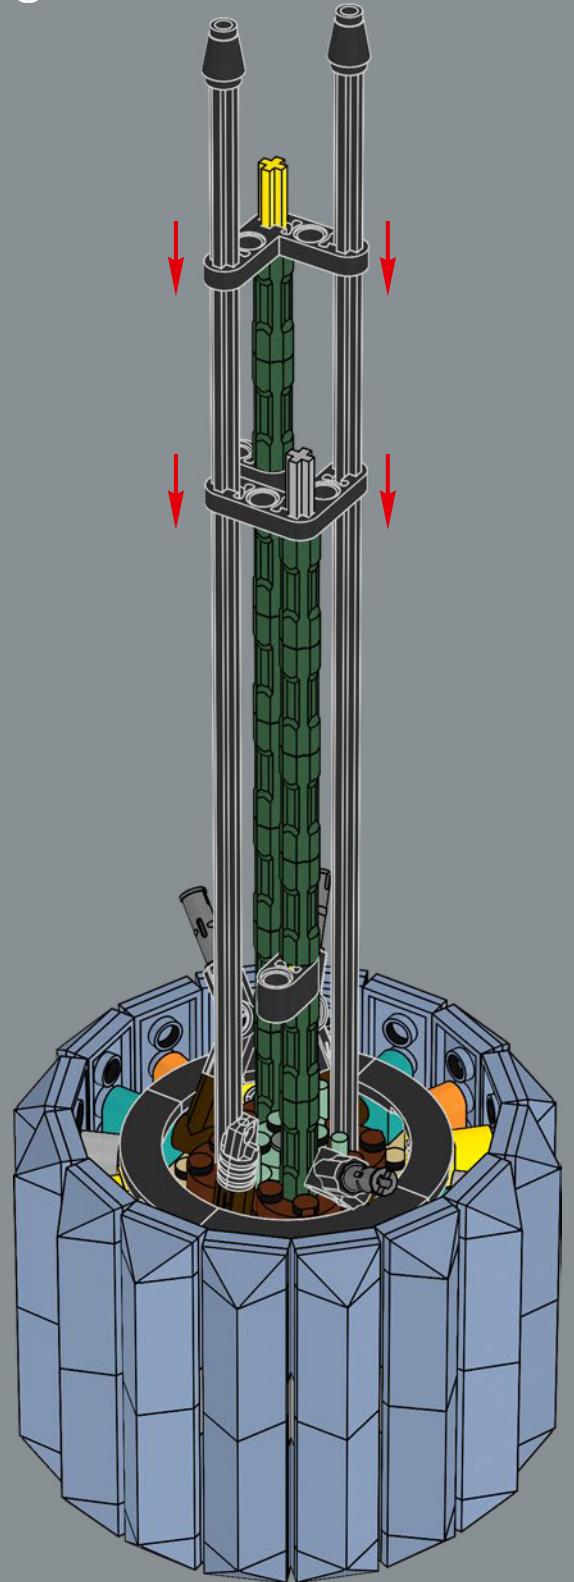

7

1

2

3

El centro de la maceta es una versión modificada del núcleo de la torre más grande del set LEGO® Castillo de Hogwarts™. ¡A la Profesora Sprout le encantaría este modelo!

4

5

8

20

21

22

23

24

25

26

27

28

29

30

31

32

33

34

35