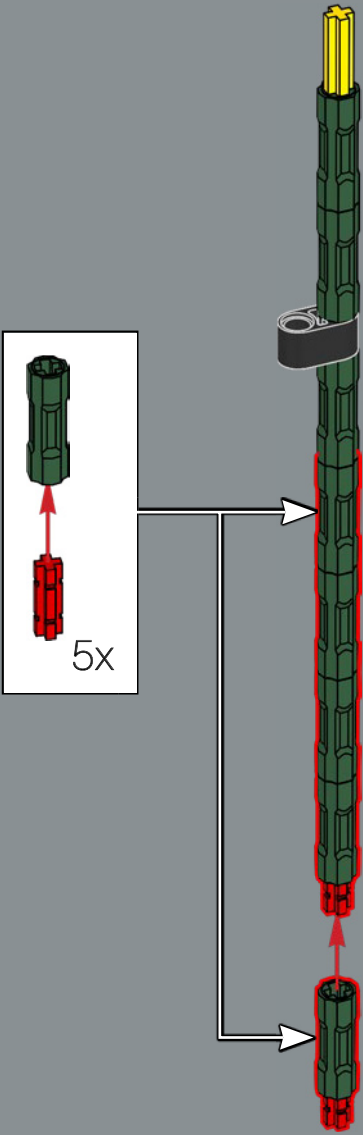

7

1

2

3

El centro de la maceta es una versión modificada del núcleo de la torre más grande del set LEGO® Castillo de Hogwarts™. ¡A la Profesora Sprout le encantaría este modelo!

4

5

8

20

21

22

23

24

25

26

27