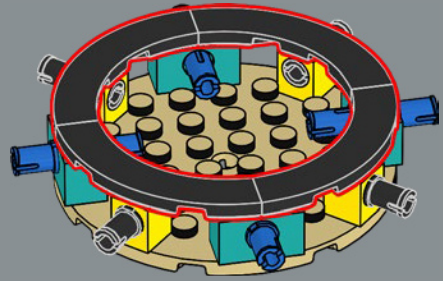

7

1

2

3

El centro de la maceta es una versión modificada del núcleo de la torre más grande del set LEGO® Castillo de Hogwarts™. ¡A la Profesora Sprout le encantaría este modelo!

4

5

8

1

2

3

4

9

10

11

12