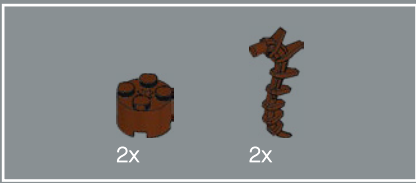

Los sépalos de cada orquídea están formados por escudos de minifiguras originalmente desarrollados para la gama LEGO® Castle de 1995.

95