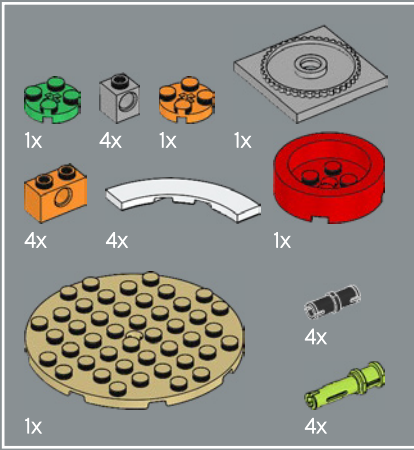

4

5

6

2

3

1

4

5

7

1

2

3

El centro de la maceta es una versión modificada del núcleo de la torre más grande del set LEGO® Castillo de Hogwarts™. ¡A la Profesora Sprout le encantaría este modelo!

4

5

8