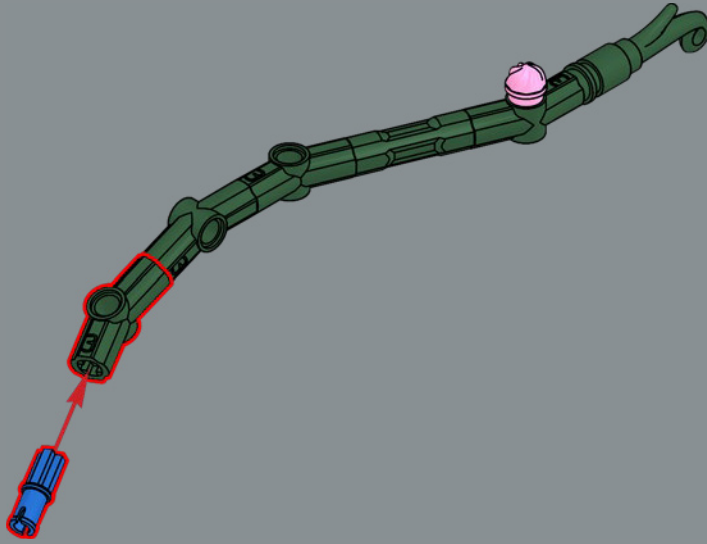

7

1

2

3

El centro de la maceta es una versión modificada del núcleo de la torre más grande del set LEGO® Castillo de Hogwarts™. ¡A la Profesora Sprout le encantaría este modelo!

4

5

8

43

44

46

47

48

49

50

51

52

53

54

Los tallos de las Orquídeas se construyen a partir de elementos LEGO® Technic, lo que te da libertad para personalizar la floración de tus ejemplares en cualquier estación del año.

56

57

58

59