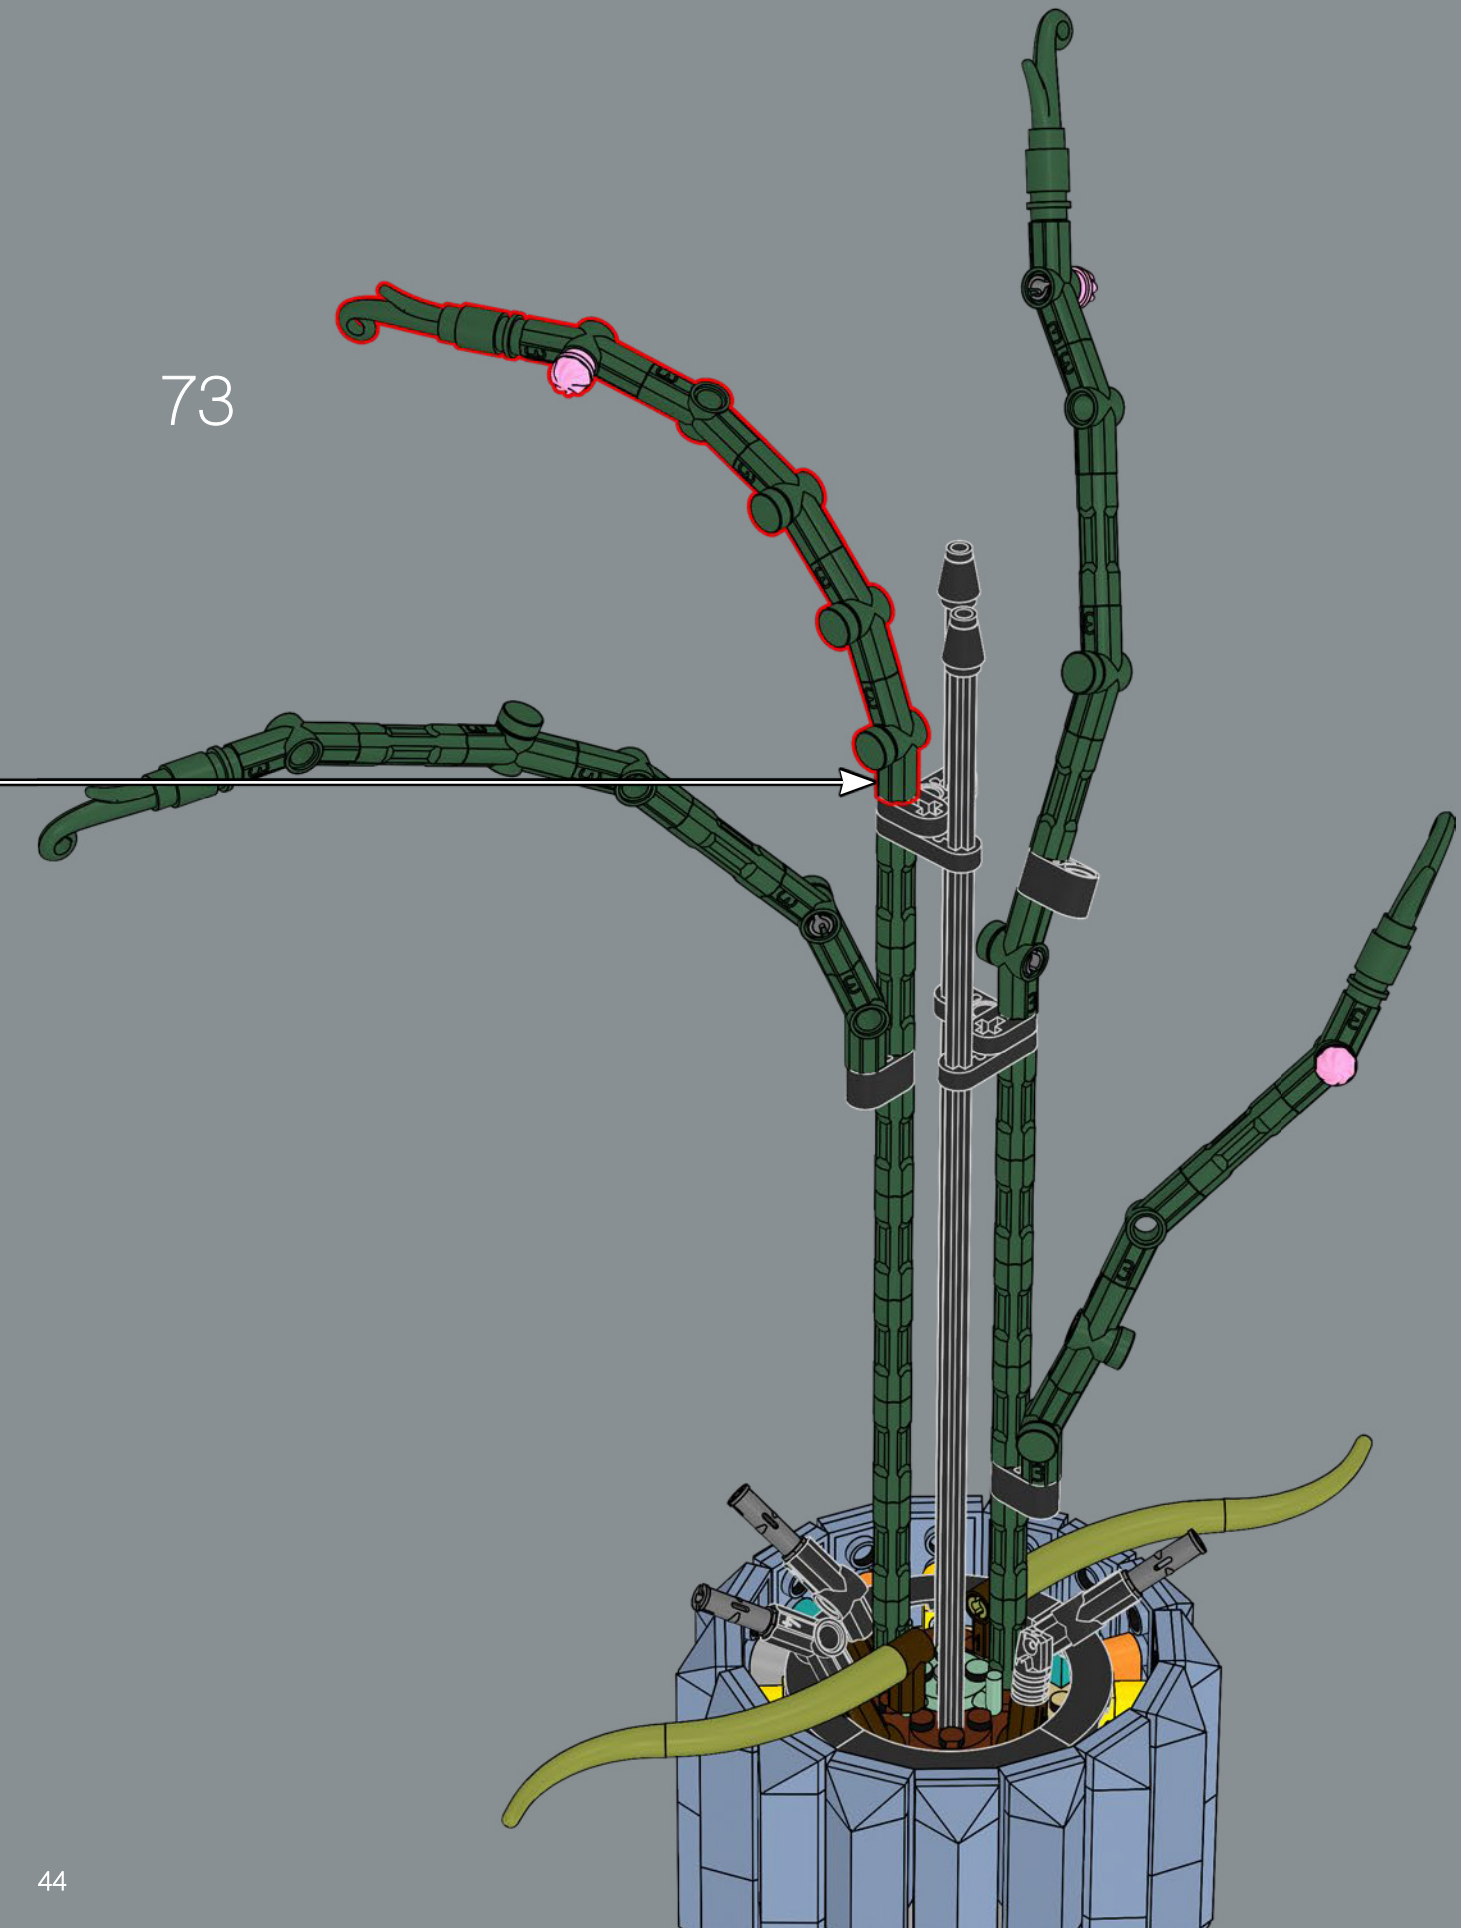

7

1

2

3

El centro de la maceta es una versión modificada del núcleo de la torre más grande del set LEGO® Castillo de Hogwarts™. ¡A la Profesora Sprout le encantaría este modelo!

4

5

8

60

61

62

63

64

65

67

68

69

70

71

72

73

74

75

76

77

78

79

81

82

1

2

3