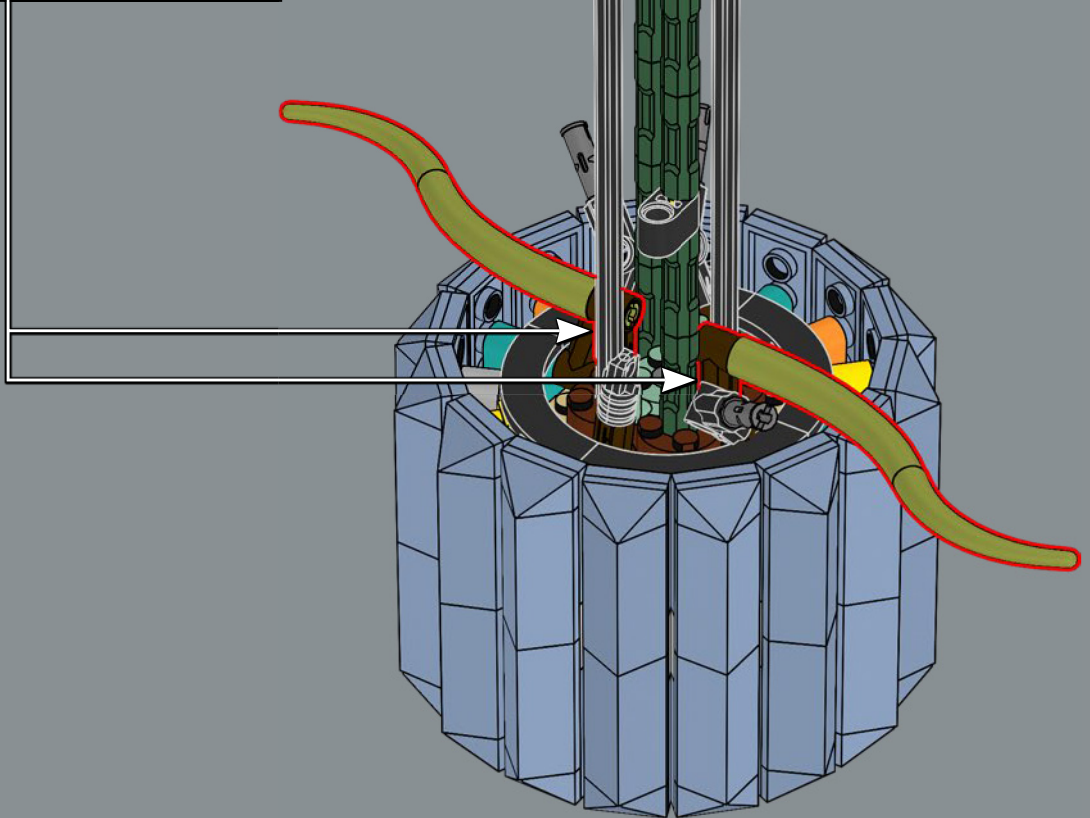

Las raíces aéreas de las Orquídeas están hechas con elementos que representan colas de dinosaurio (IROAAARRR!).