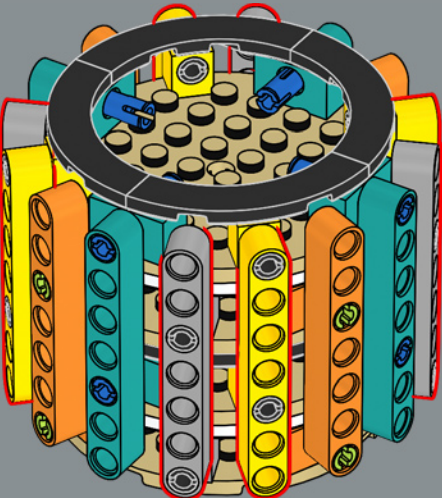

7

1

2

3

El centro de la maceta es una versión modificada del núcleo de la torre más grande del set LEGO® Castillo de Hogwarts™. ¡A la Profesora Sprout le encantaría este modelo!

4

5

8

1

2

3

4

9

10

11

12

20

21

22

23

24

25

26

27