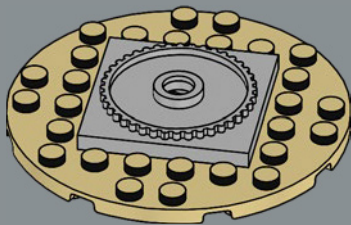

4

5

6

2

3

1

4

5

7

1

2

3

El centro de la maceta es una versión modificada del núcleo de la torre más grande del set LEGO® Castillo de Hogwarts™. ¡A la Profesora Sprout le encantaría este modelo!

4

5

8