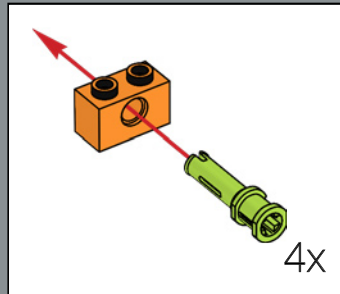

7

1

2

3

El centro de la maceta es una versión modificada del núcleo de la torre más grande del set LEGO® Castillo de Hogwarts™. ¡A la Profesora Sprout le encantaría este modelo!

4

5

8