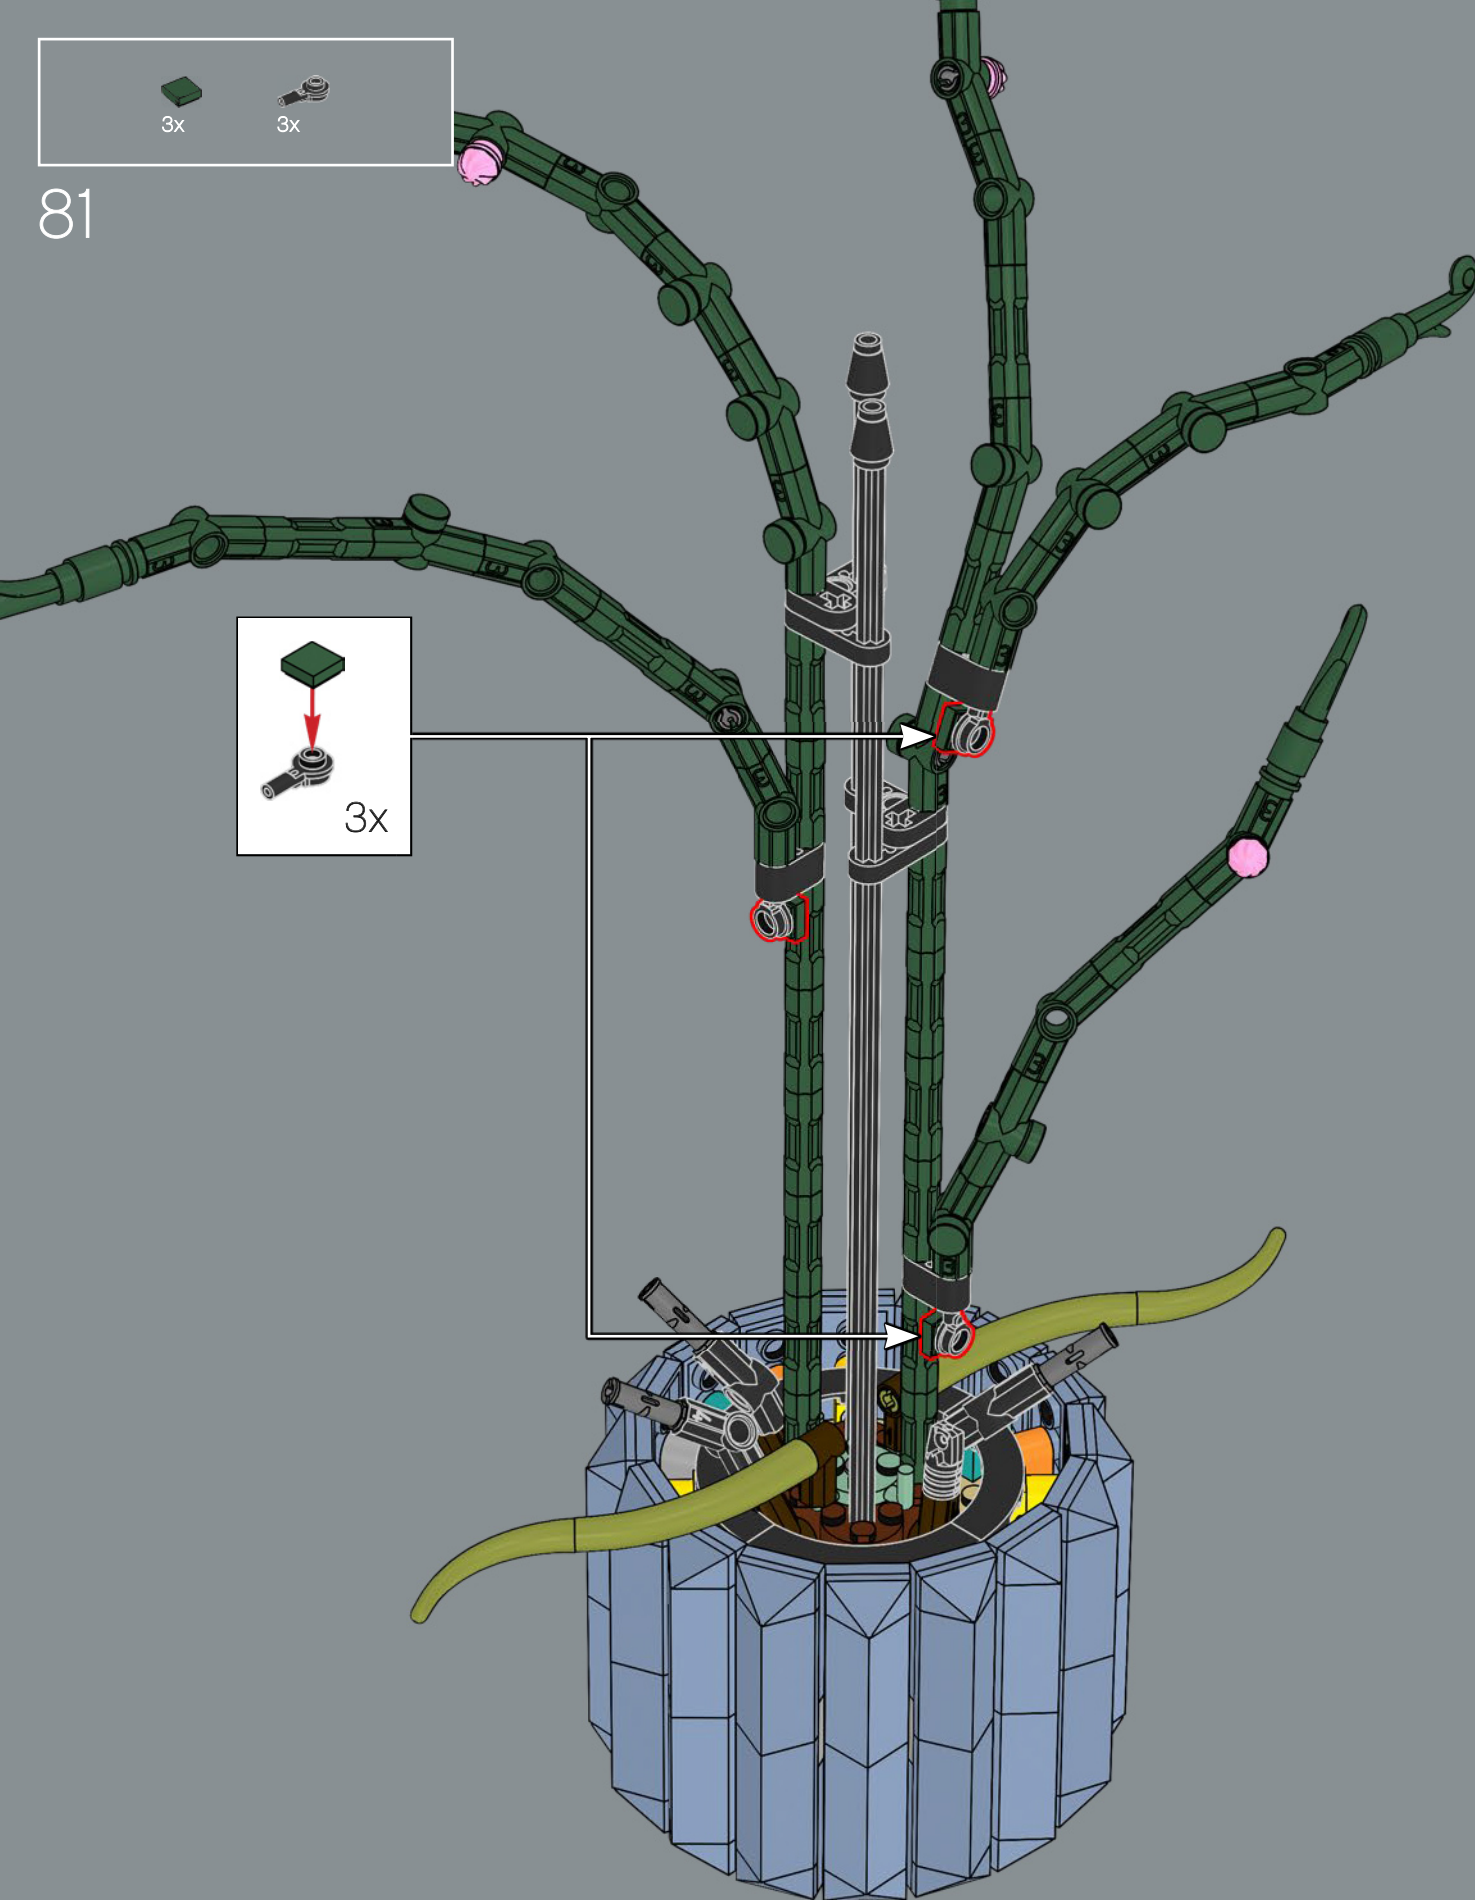

7

1

2

3

El centro de la maceta es una versión modificada del núcleo de la torre más grande del set LEGO® Castillo de Hogwarts™. ¡A la Profesora Sprout le encantaría este modelo!

4

5

8

77

78

79

81

82

1

2

3

84

3

4

Se han utilizado cabezas de Demogorgon de los sets LEGO® Stranger Things para crear las pequeñas flores recién abiertas de este set.

85

86

87

88