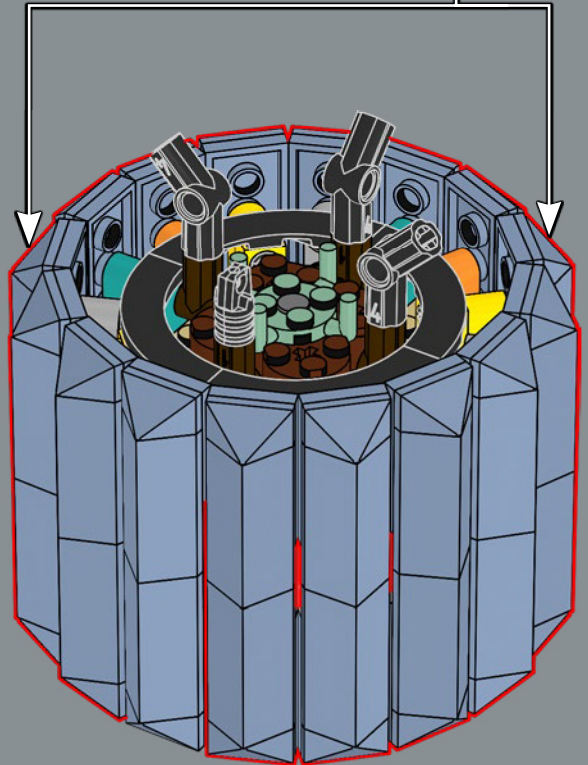

7

1

2

3

El centro de la maceta es una versión modificada del núcleo de la torre más grande del set LEGO® Castillo de Hogwarts™. ¡A la Profesora Sprout le encantaría este modelo!

4

5

8

20

21

22

23

24

25

26

27