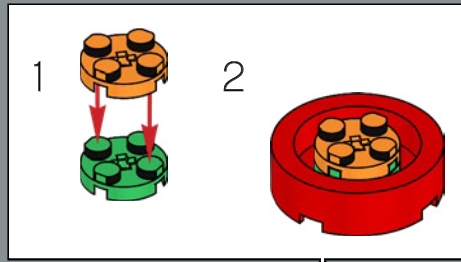

7

1

2

3

El centro de la maceta es una versión modificada del núcleo de la torre más grande del set LEGO® Castillo de Hogwarts™. ¡A la Profesora Sprout le encantaría este modelo!

4

5

8