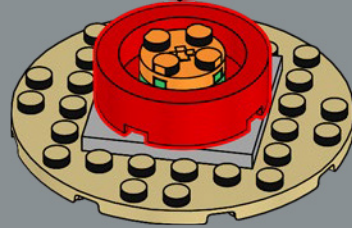

7

1

2

3

El centro de la maceta es una versión modificada del núcleo de la torre más grande del set LEGO® Castillo de Hogwarts™. ¡A la Profesora Sprout le encantaría este modelo!

4

5

8