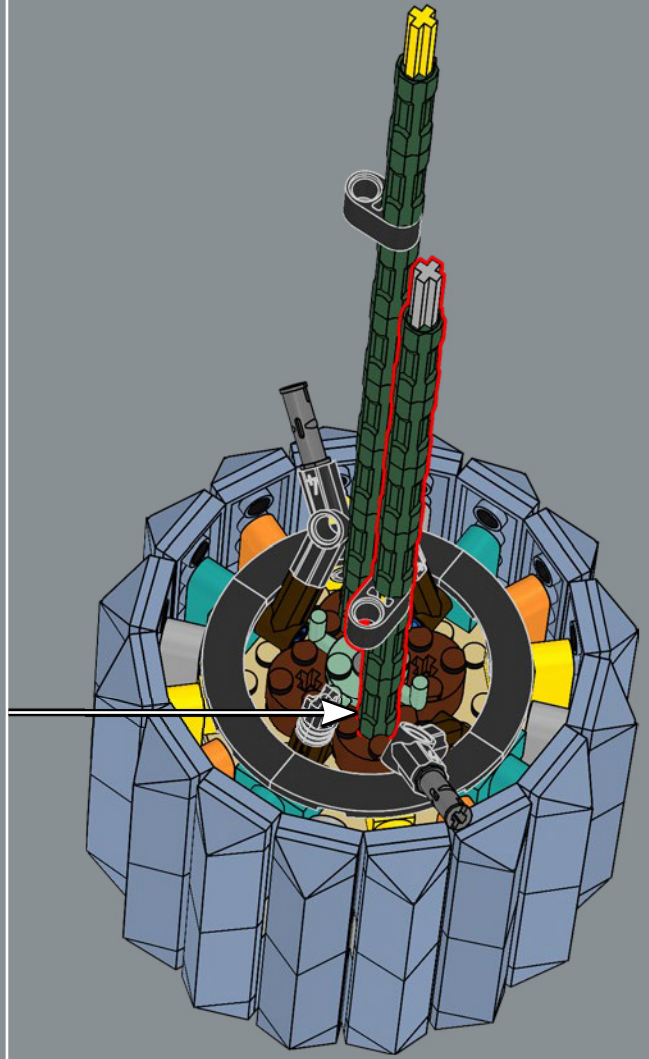

7

1

2

3

El centro de la maceta es una versión modificada del núcleo de la torre más grande del set LEGO® Castillo de Hogwarts™. ¡A la Profesora Sprout le encantaría este modelo!

4

5

8

20

21

22

23

24

25

26

27

28

29

30

31

32

33

34

35