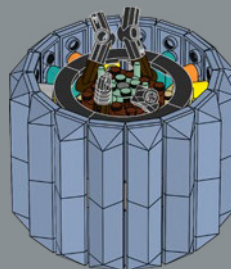

# HAZ CRECER TU COLECCIÓN DE MODELOS LEGO® BOTANICAL

**10280**  
Ramo de Flores

**10289**  
Ave del Paraíso

**10281**  
Bonsái

**10309**  
Suculentas

1

2

3

7

1

2

3

El centro de la maceta es una versión modificada del núcleo de la torre más grande del set LEGO® Castillo de Hogwarts™. ¡A la Profesora Sprout le encantaría este modelo!

4

5

8