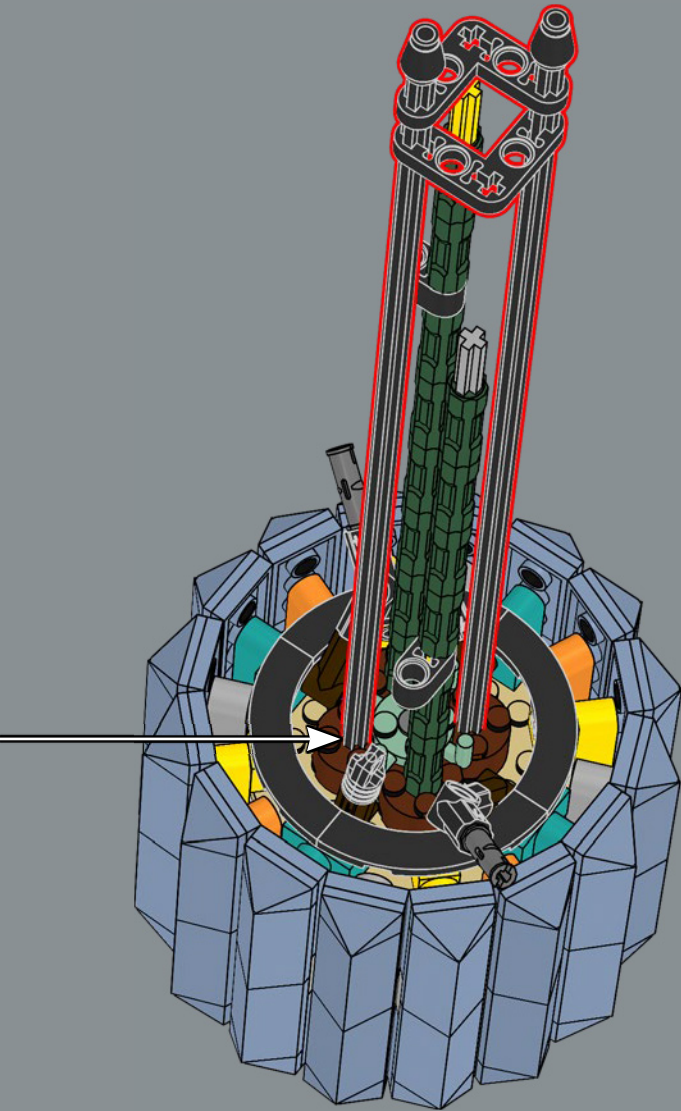

7

1

2

3

El centro de la maceta es una versión modificada del núcleo de la torre más grande del set LEGO® Castillo de Hogwarts™. ¡A la Profesora Sprout le encantaría este modelo!

4

5

8

20

21

22

23

24

25

26

27

28

29

30

31

32

33

34

35