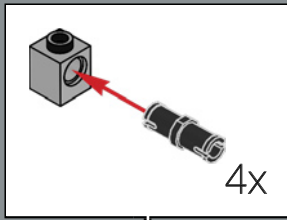

7

1

2

3

El centro de la maceta es una versión modificada del núcleo de la torre más grande del set LEGO® Castillo de Hogwarts™. ¡A la Profesora Sprout le encantaría este modelo!

4

5

8