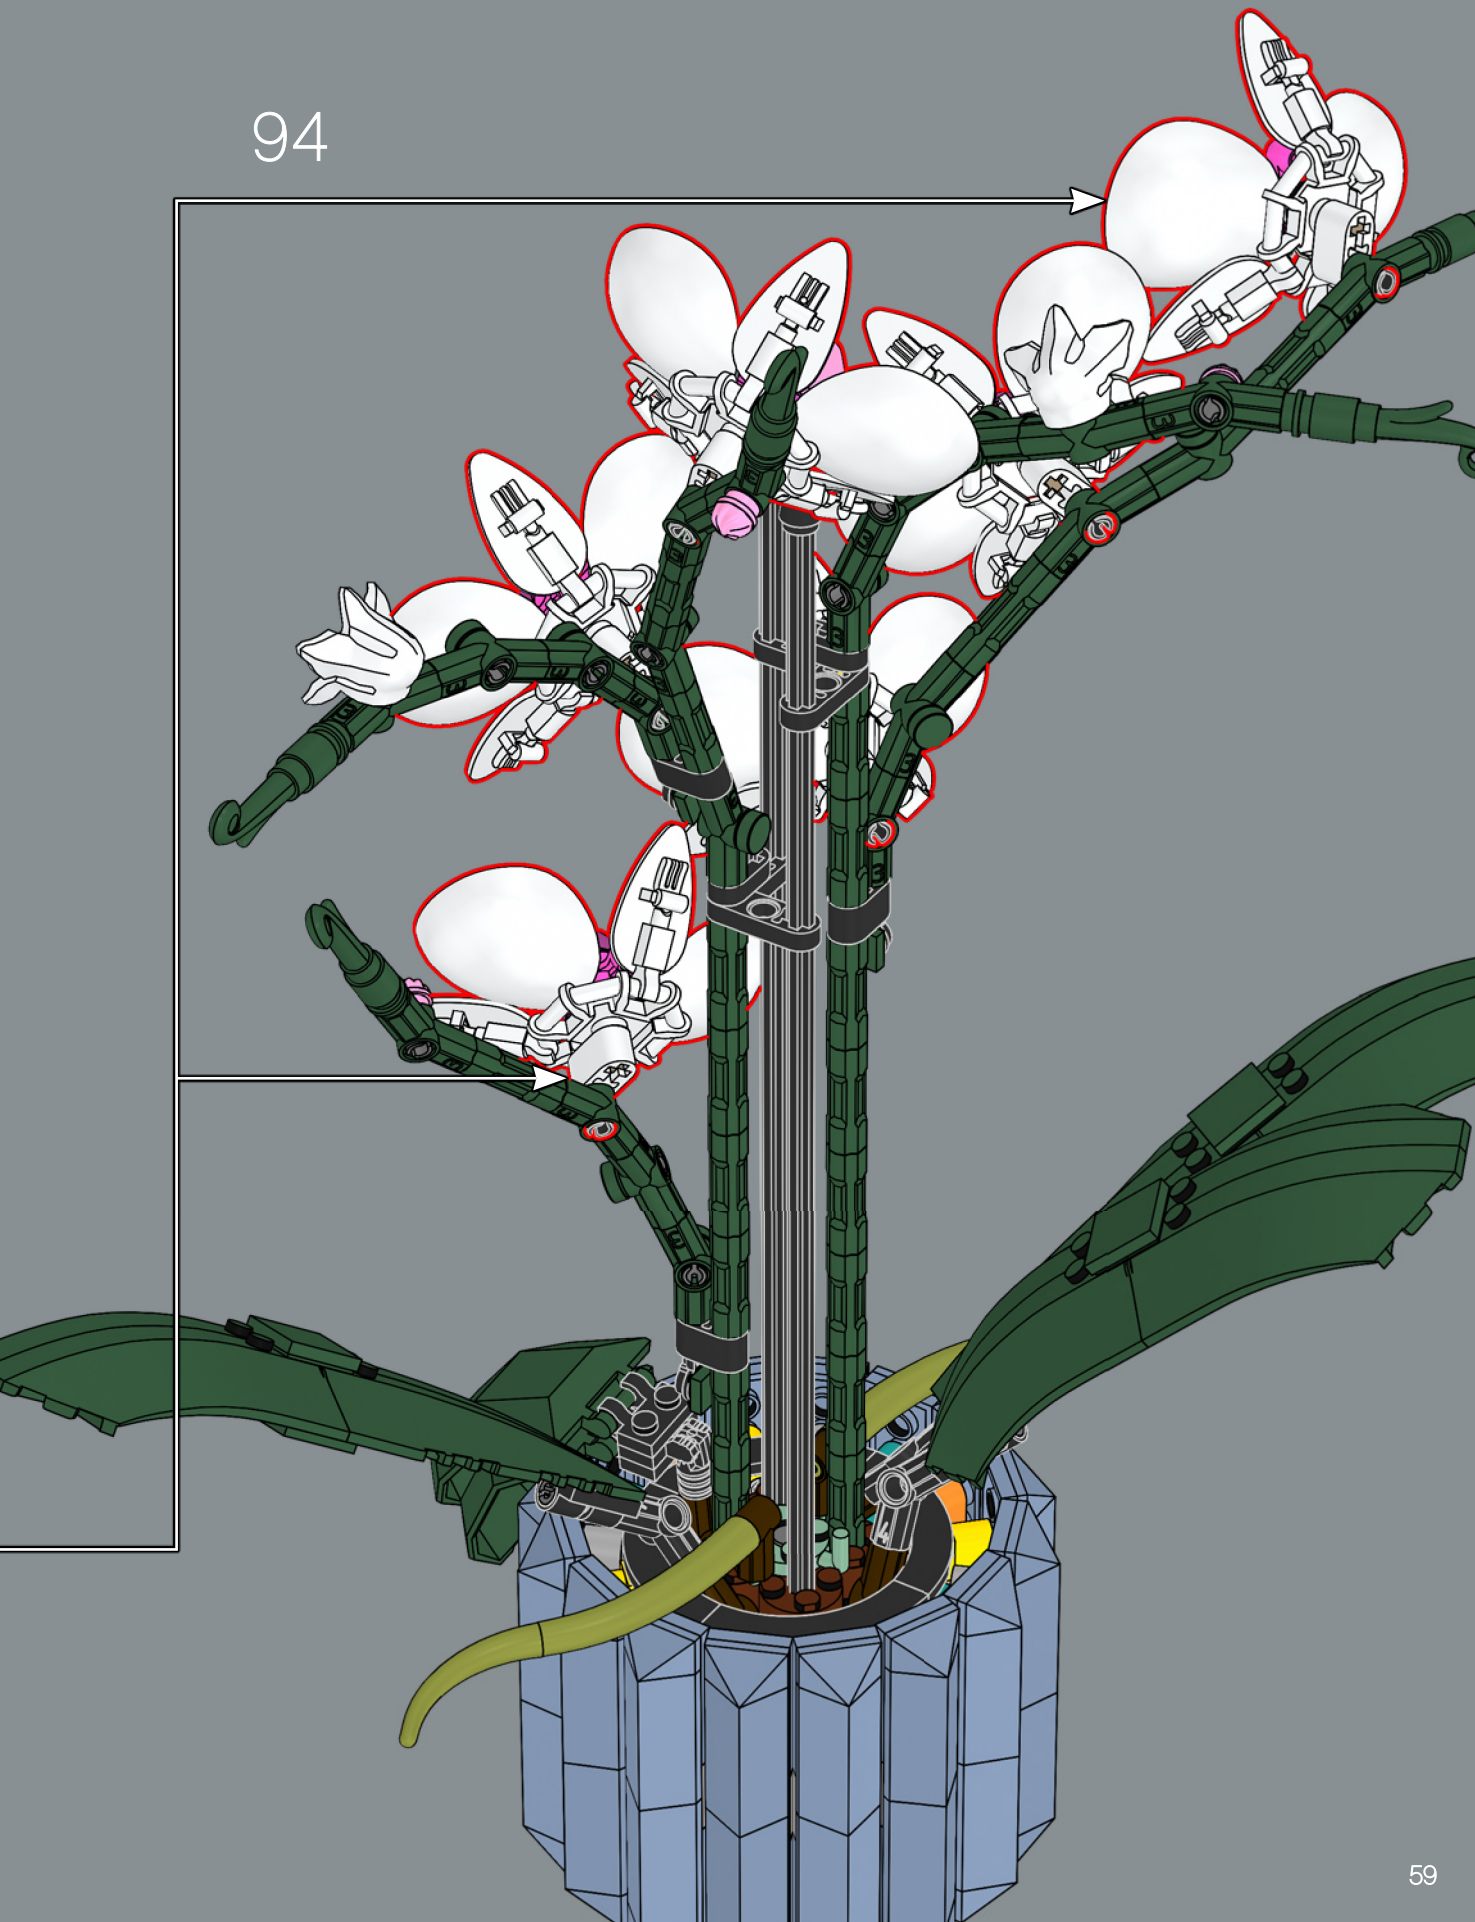

7

1

2

3

El centro de la maceta es una versión modificada del núcleo de la torre más grande del set LEGO® Castillo de Hogwarts™. ¡A la Profesora Sprout le encantaría este modelo!

4

5

8

84

3

4

Se han utilizado cabezas de Demogorgon de los sets LEGO® Stranger Things para crear las pequeñas flores recién abiertas de este set.

85

86

87

88

89

Los pétalos de las Orquídeas están hechos con piezas de hombreras de personajes LEGO® de gran tamaño.

90

91

92

93

6x

En el centro de las flores hay elementos LEGO® que representan ranas: un homenaje a las ranas de color rosa usadas a modo de flores en el set LEGO Bonsái.