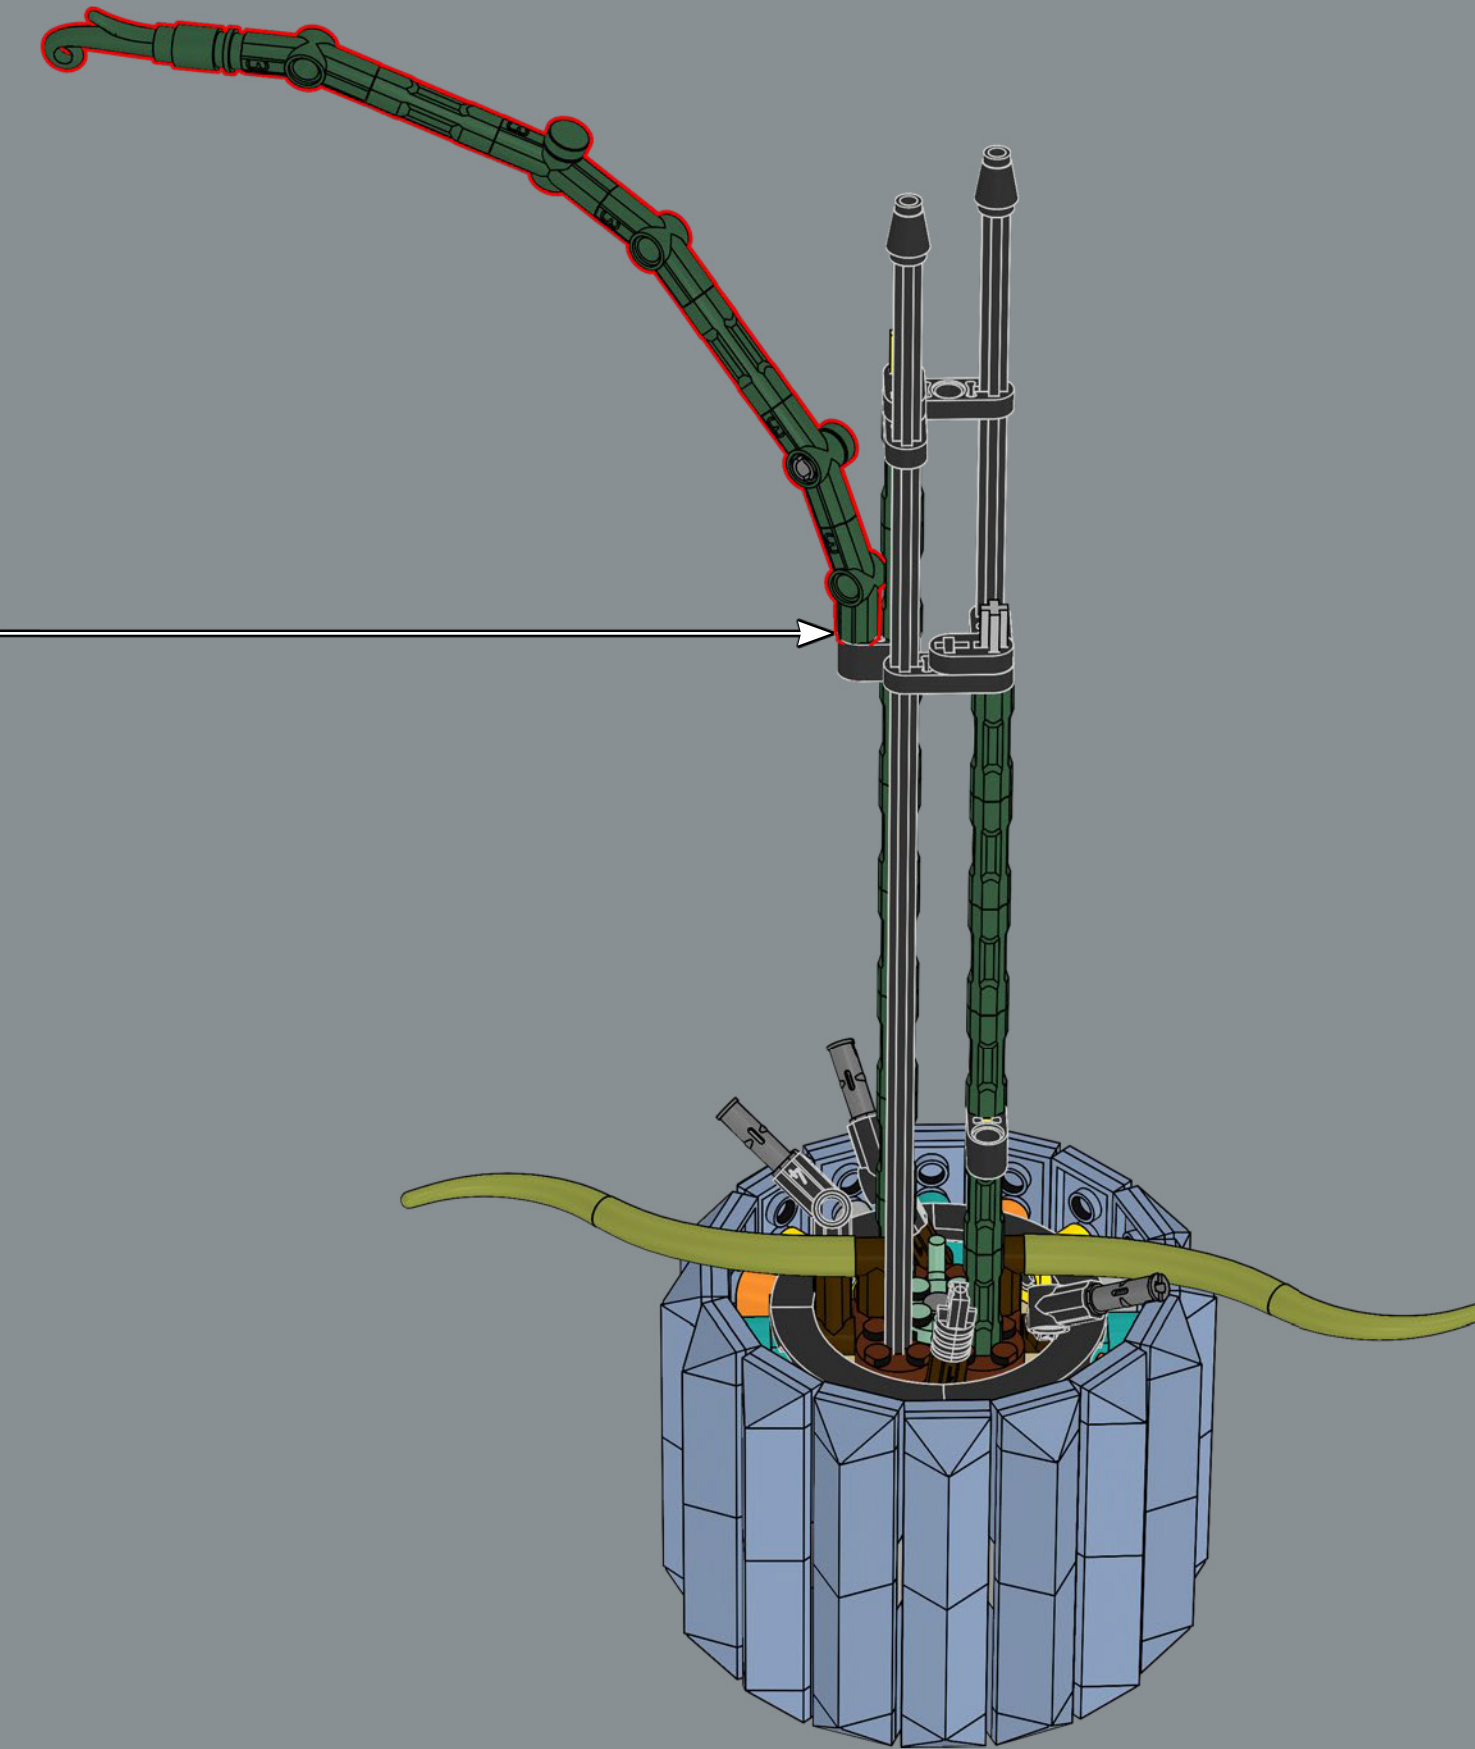

7

1

2

3

El centro de la maceta es una versión modificada del núcleo de la torre más grande del set LEGO® Castillo de Hogwarts™. ¡A la Profesora Sprout le encantaría este modelo!

4

5

8

43

44

46

47

48

49

50

51

52

53

54

Los tallos de las Orquídeas se construyen a partir de elementos LEGO® Technic, lo que te da libertad para personalizar la floración de tus ejemplares en cualquier estación del año.

56

57

58

59