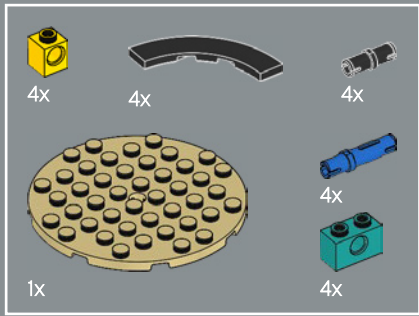

7

1

2

3

El centro de la maceta es una versión modificada del núcleo de la torre más grande del set LEGO® Castillo de Hogwarts™. ¡A la Profesora Sprout le encantaría este modelo!

4

5

8