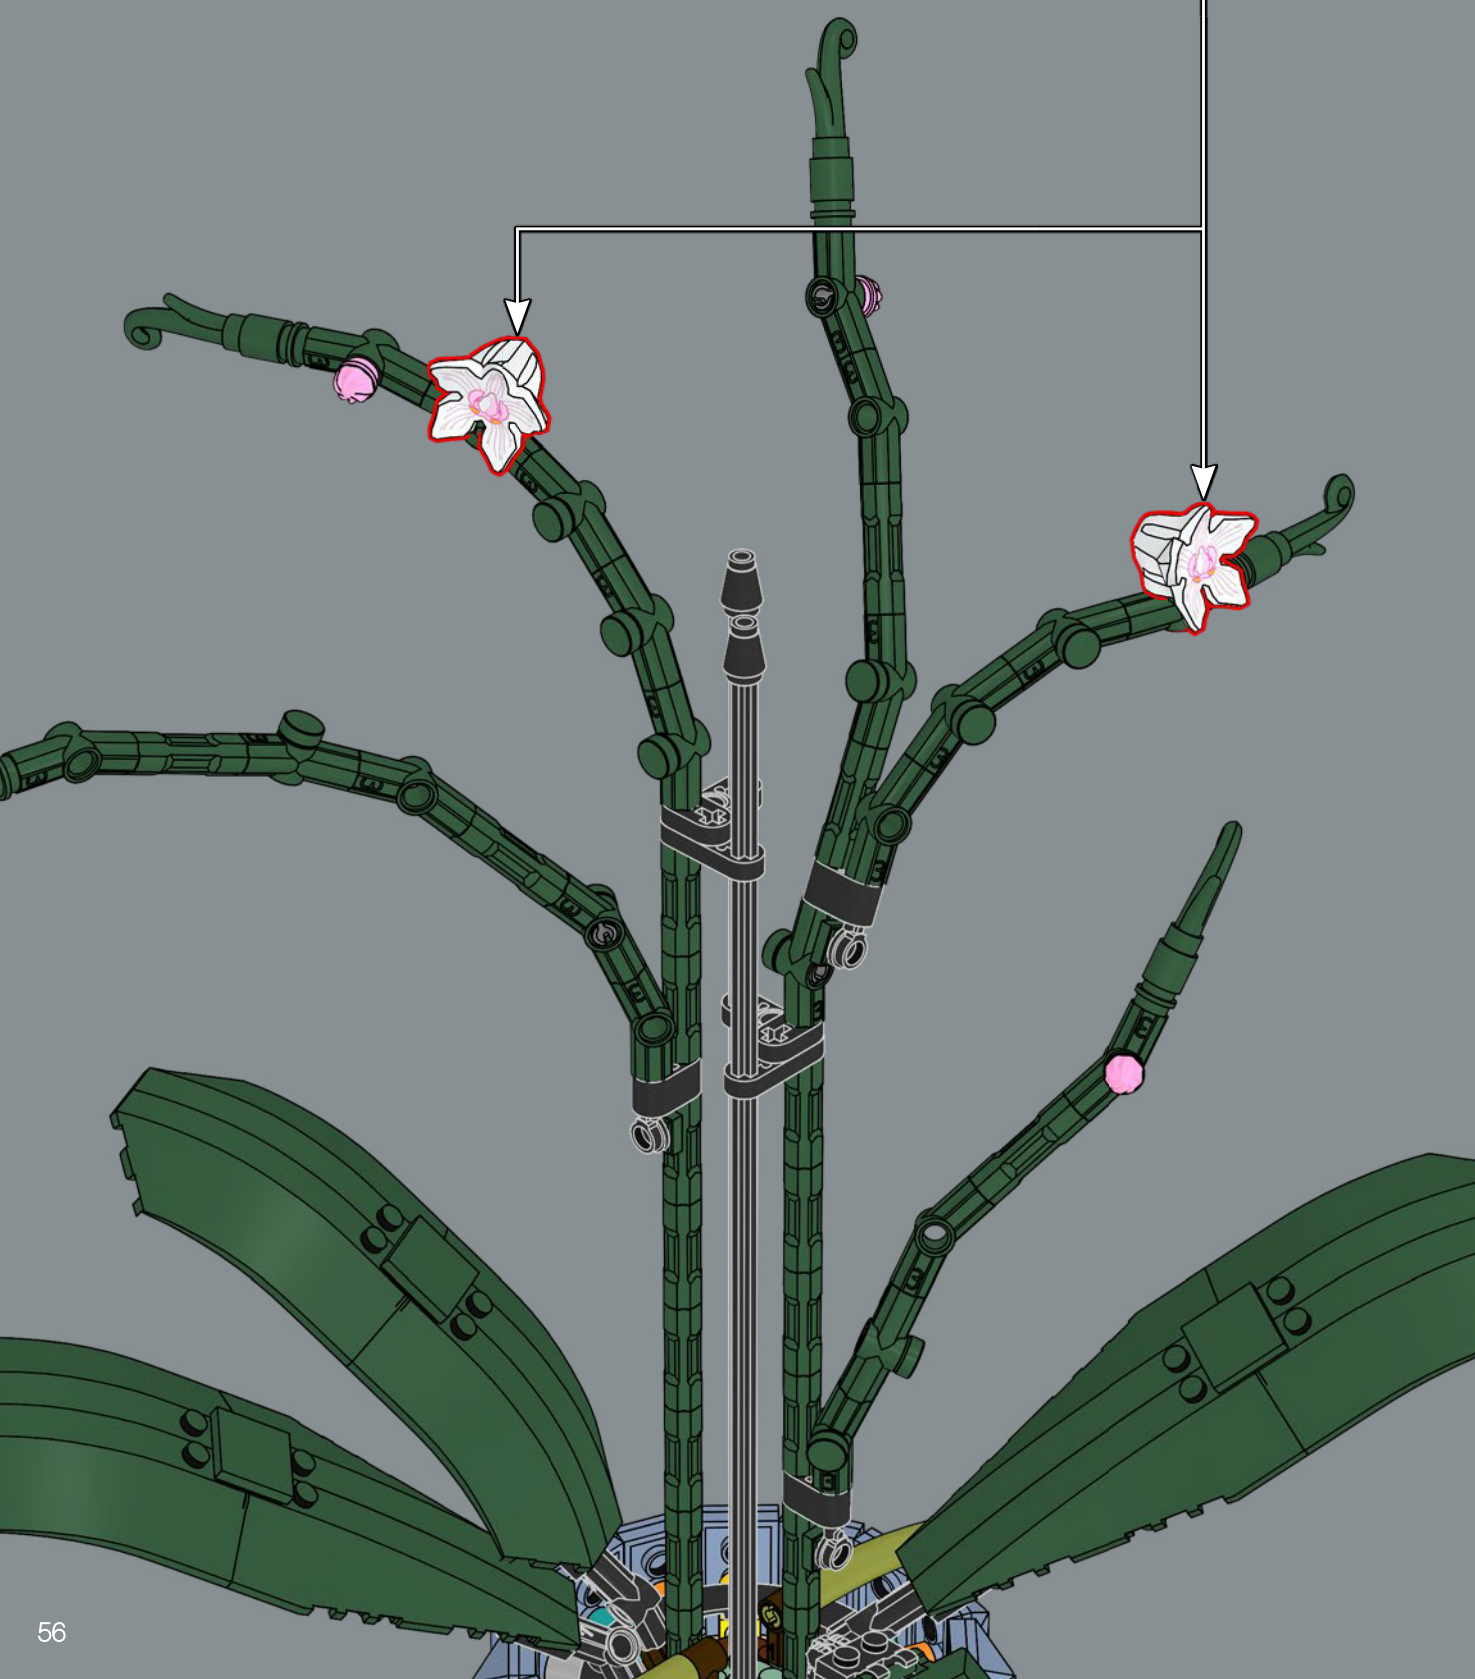

7

1

2

3

El centro de la maceta es una versión modificada del núcleo de la torre más grande del set LEGO® Castillo de Hogwarts™. ¡A la Profesora Sprout le encantaría este modelo!

4

5

8

84

3

4

Se han utilizado cabezas de Demogorgon de los sets LEGO® Stranger Things para crear las pequeñas flores recién abiertas de este set.

85

86

87

88

89

Los pétalos de las Orquídeas están hechos con piezas de hombreras de personajes LEGO® de gran tamaño.

90

91

92

93

6x

En el centro de las flores hay elementos LEGO® que representan ranas: un homenaje a las ranas de color rosa usadas a modo de flores en el set LEGO Bonsái.