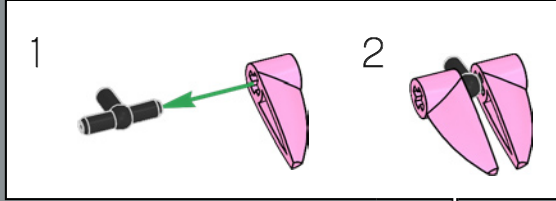

89

Los pétalos de las Orquídeas están hechos con piezas de hombreras de personajes LEGO® de gran tamaño.

90

91

92

93

6x

En el centro de las flores hay elementos LEGO® que representan ranas: un homenaje a las ranas de color rosa usadas a modo de flores en el set LEGO Bonsái.