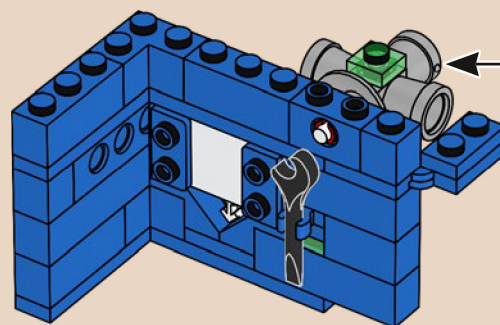

191

192

1

2

3

4

5

En el modelo original, la flecha decorativa estaba impresa en un ladrillo 1x2. La flecha de este modelo está representada utilizando un escudo del set LEGO® NEXO KNIGHTS.