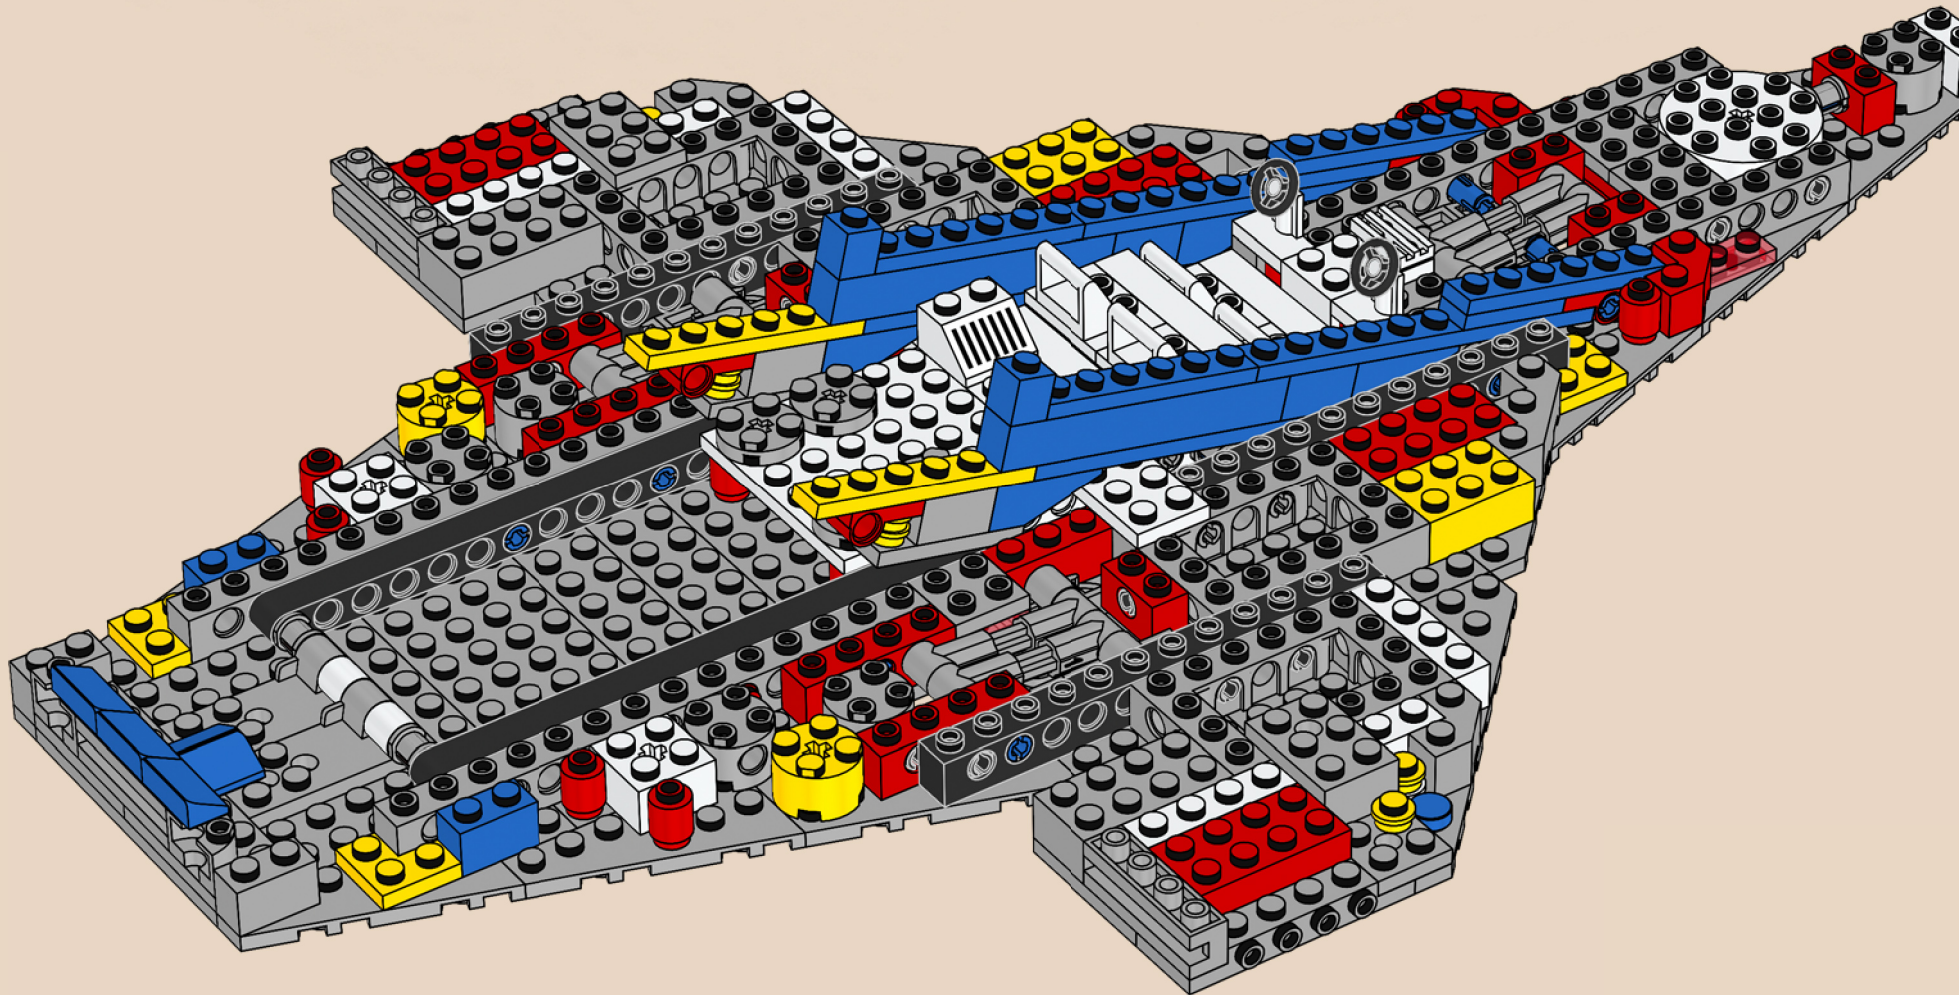

72

73

74

75

76

77

78

La paleta de colores de esta nave espacial solo incluye colores que estaban disponibles en 1979, cuando se lanzó al mercado el producto original, con una sola excepción: el color 194, gris piedra medio.