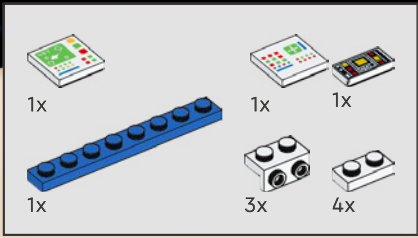

159

160

1

2

3

4

5

El piloto del set original usaba un único volante para controlar la nave. La versión actualizada también presenta una mejora en los controles: ¡DOS volantes de dirección!