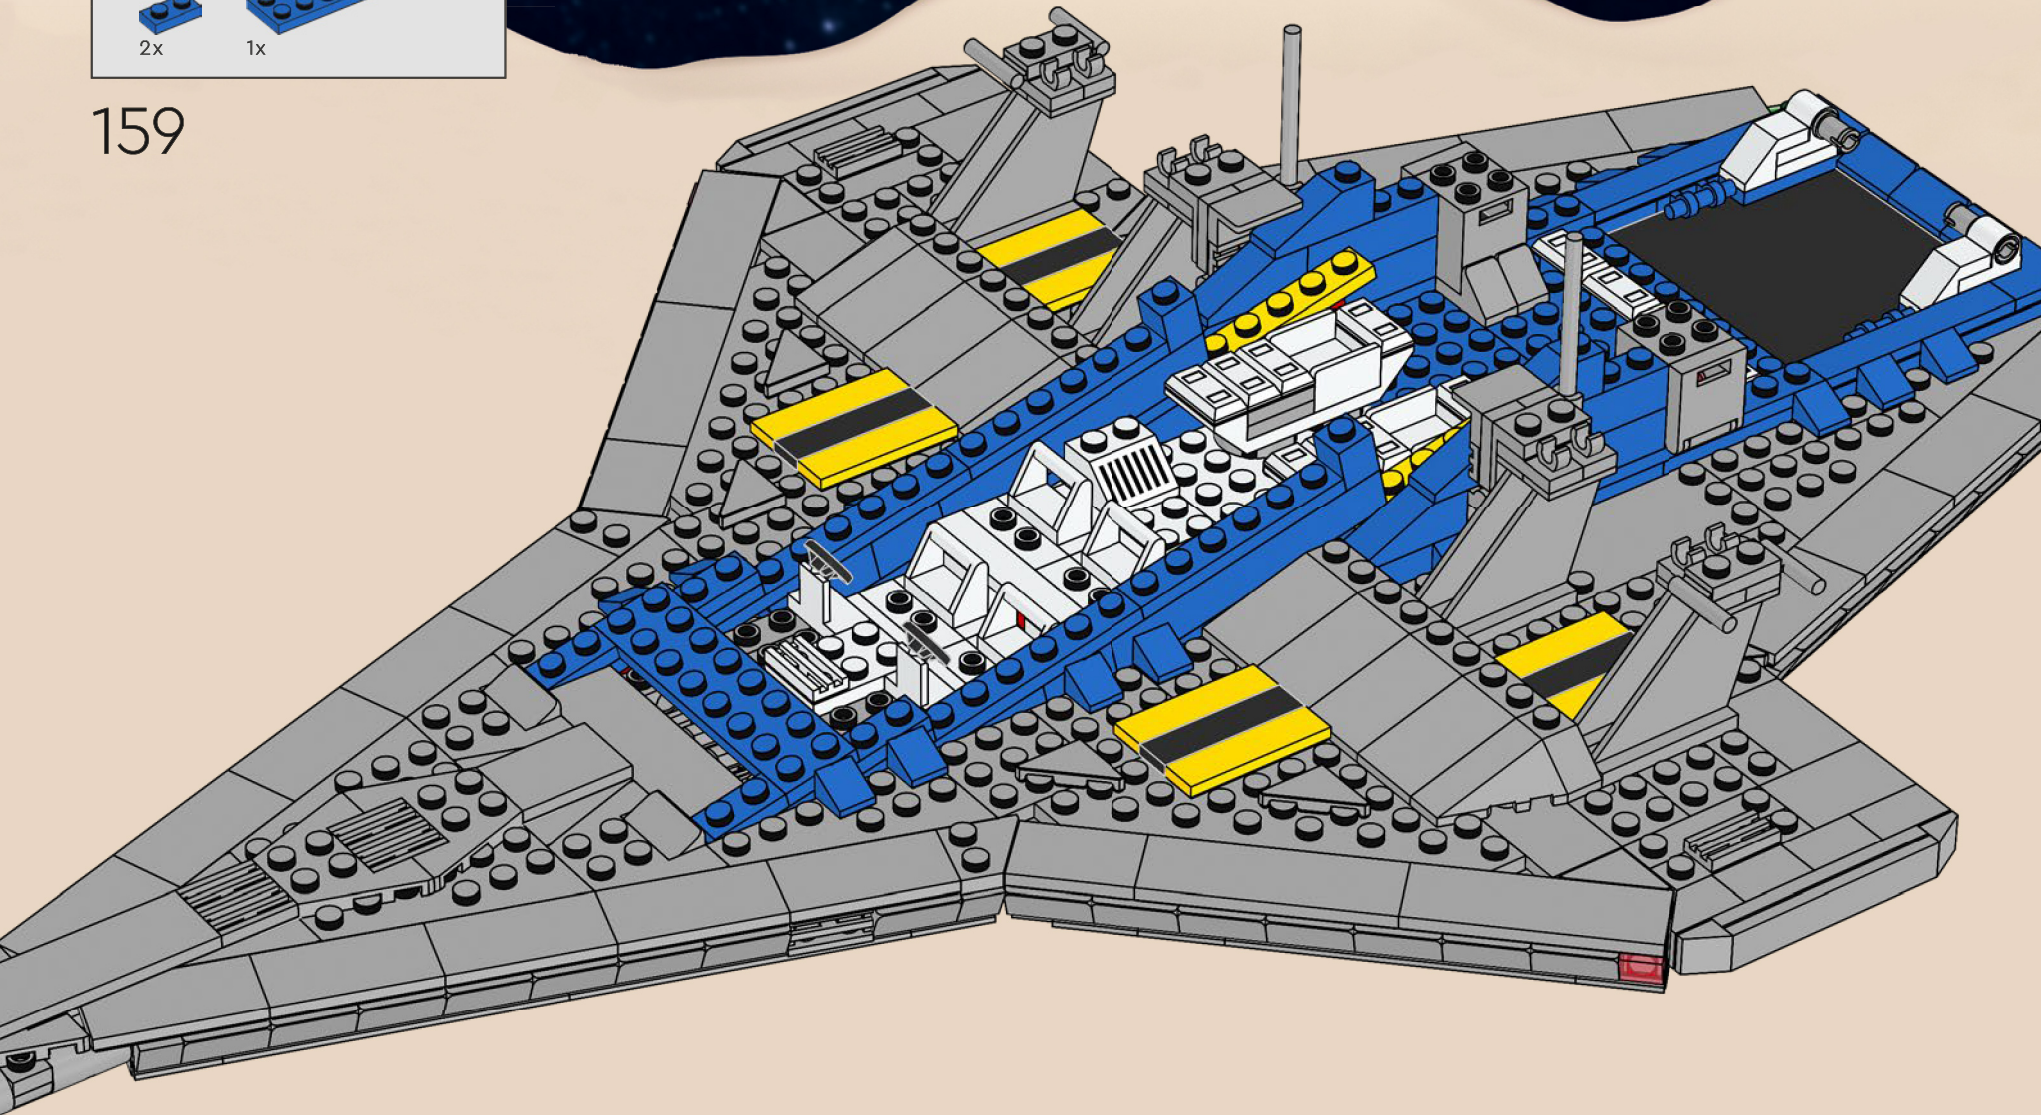

159

160

1

2

3

4

5

El piloto del set original usaba un único volante para controlar la nave. La versión actualizada también presenta una mejora en los controles: ¡DOS volantes de dirección!