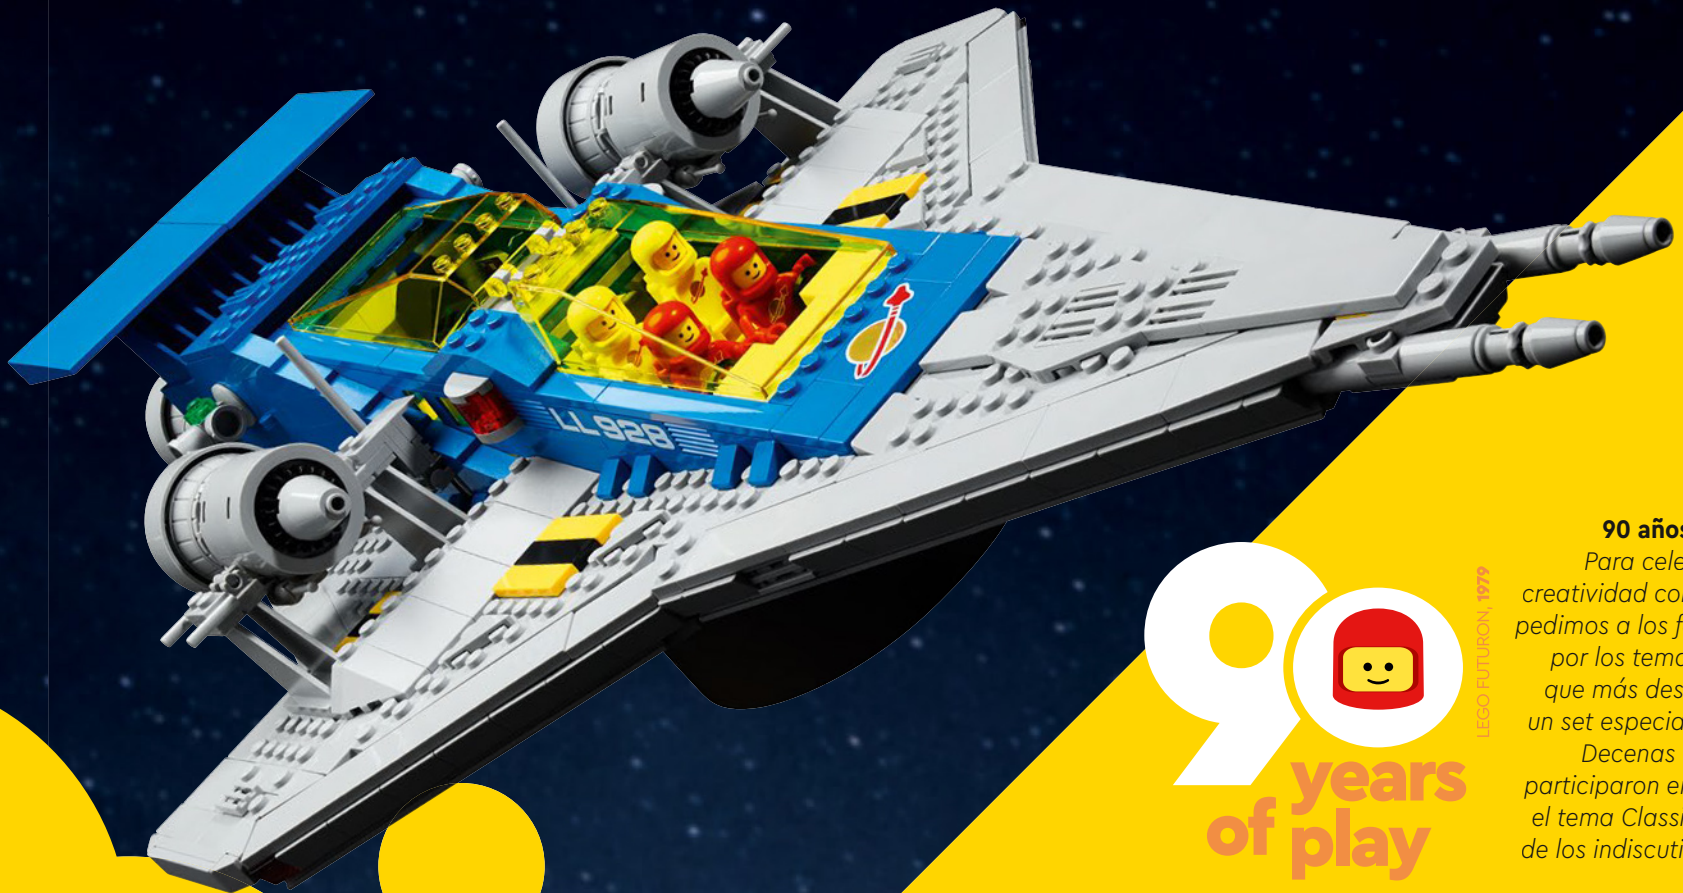

10497

Kjeld Kirk Kristiansen es nieto de Ole Kirk Christiansen, fundador de The LEGO Group, quien dirigía la empresa en 1979, cuando se lanzó al mercado la serie Space.

UN MENSAJE DE KJELD

A finales de los 50 y principios de los 60, cuando era solo un niño, la carrera espacial me generaba un gran interés y construí una base de cohetes inspirada en el centro espacial de los EE. UU. en Cabo Cañaveral. Poco después de salir a la venta en 1979, el set Galaxy Explorer se convirtió en uno de mis favoritos. Entre las cosas que más me gustaban estaba el compartimento de la parte posterior, donde se guardaba el buggy lunar. Se trataba de una característica casi secreta muy interesante. Y también, por supuesto, ¡estaban los astronautas LEGO®! El modelo del 90 aniversario trae a la memoria recuerdos muy felices y, sin lugar a dudas, traslada el Galaxy Explorer al siglo XXI.

Kjeld Kirk Kristiansen

UN CLÁSICO REINVENTADO

Como parte de las celebraciones del 90 aniversario de LEGO®, decidimos reinventar uno de los sets LEGO de temática espacial más emblemáticos de todos los tiempos. Traer de vuelta un modelo tan entrañable siempre exige el mayor cuidado, aunque nuestro objetivo era crear una versión más grande y detallada del Galaxy Explorer que rindiera homenaje a todos los mágicos aspectos del modelo original. ¡Esperamos que disfrutes construyendo esta nueva nave espacial clásica LEGO!

Lanzado al mercado en 1979, el emblemático set Galaxy Explorer (928/497) incluía una nave espacial de inspiración futurista, un pequeño rover espacial, una base lunar con torre y plataforma de aterrizaje y, lo mejor de todo: ¡4 de las primeras minifiguras de astronautas en blanco y rojo!