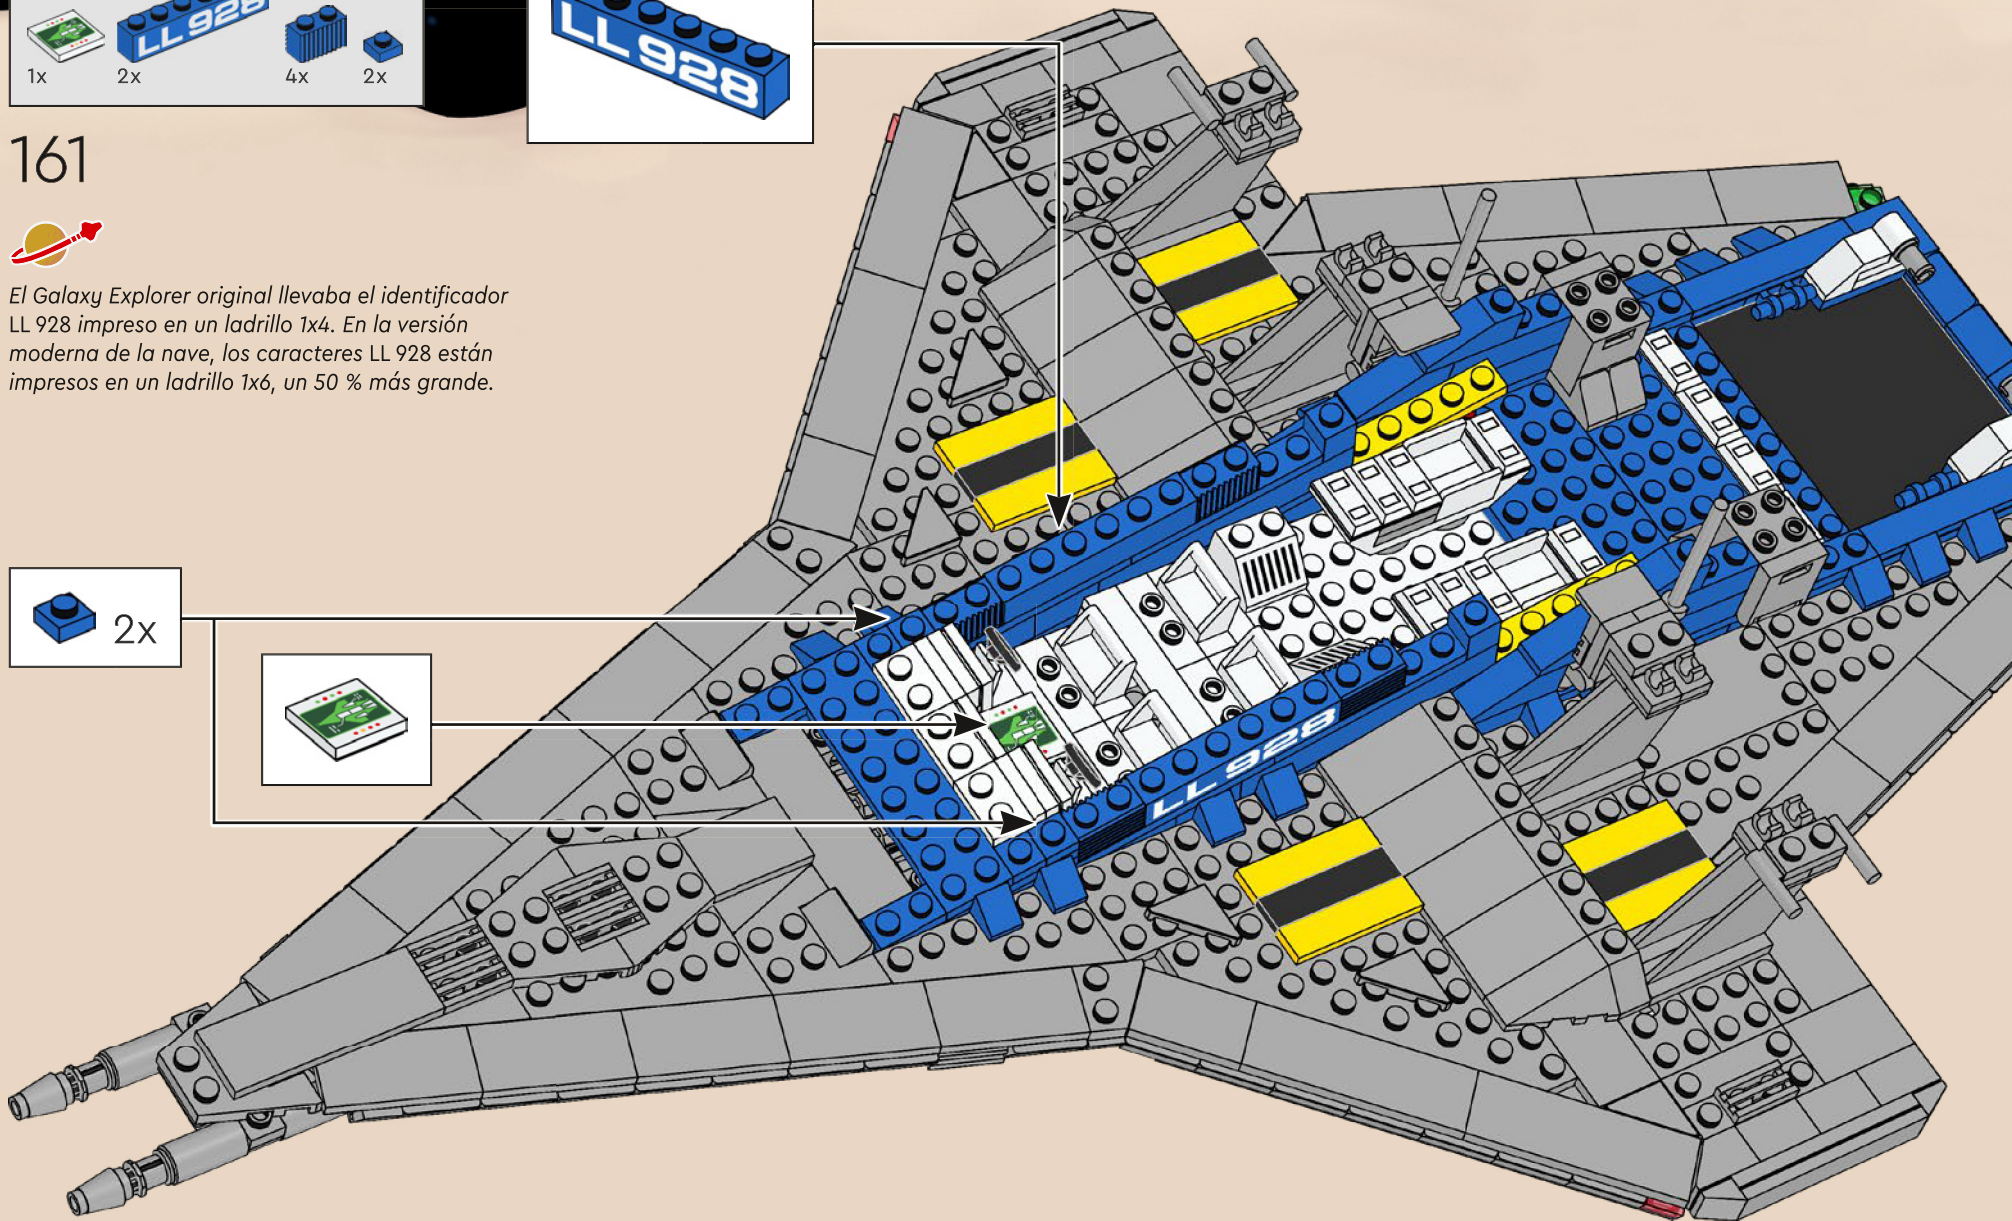

161

El Galaxy Explorer original llevaba el identificador LL 928 impreso en un ladrillo 1x4. En la versión moderna de la nave, los caracteres LL 928 están impresos en un ladrillo 1x6, un 50 % más grande.