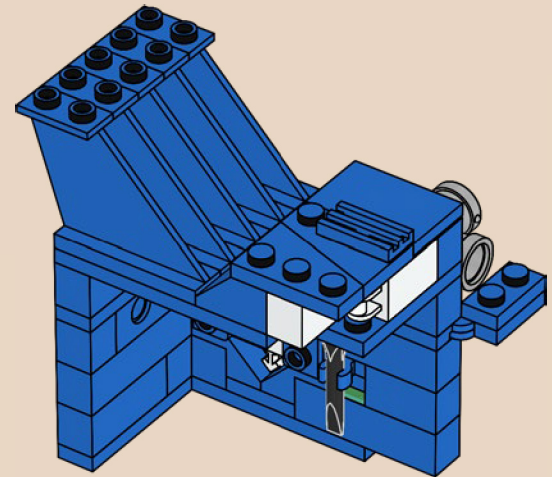

193

1

2

3

4

194

Las herramientas utilizadas por los astronautas del set original eran un walkie-talkie y una llave inglesa.

195