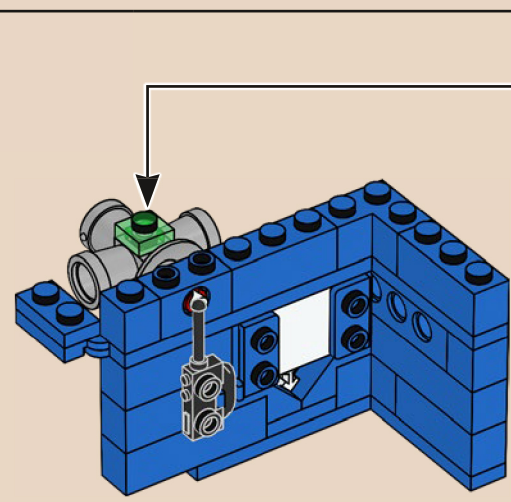

204

205

206

Los propulsores del modelo original estaban conformados por un solo elemento. Estos propulsores, más grandes, se construyeron utilizando cubos de pintura, introducidos originalmente en 2011 como parte del tema Castle.