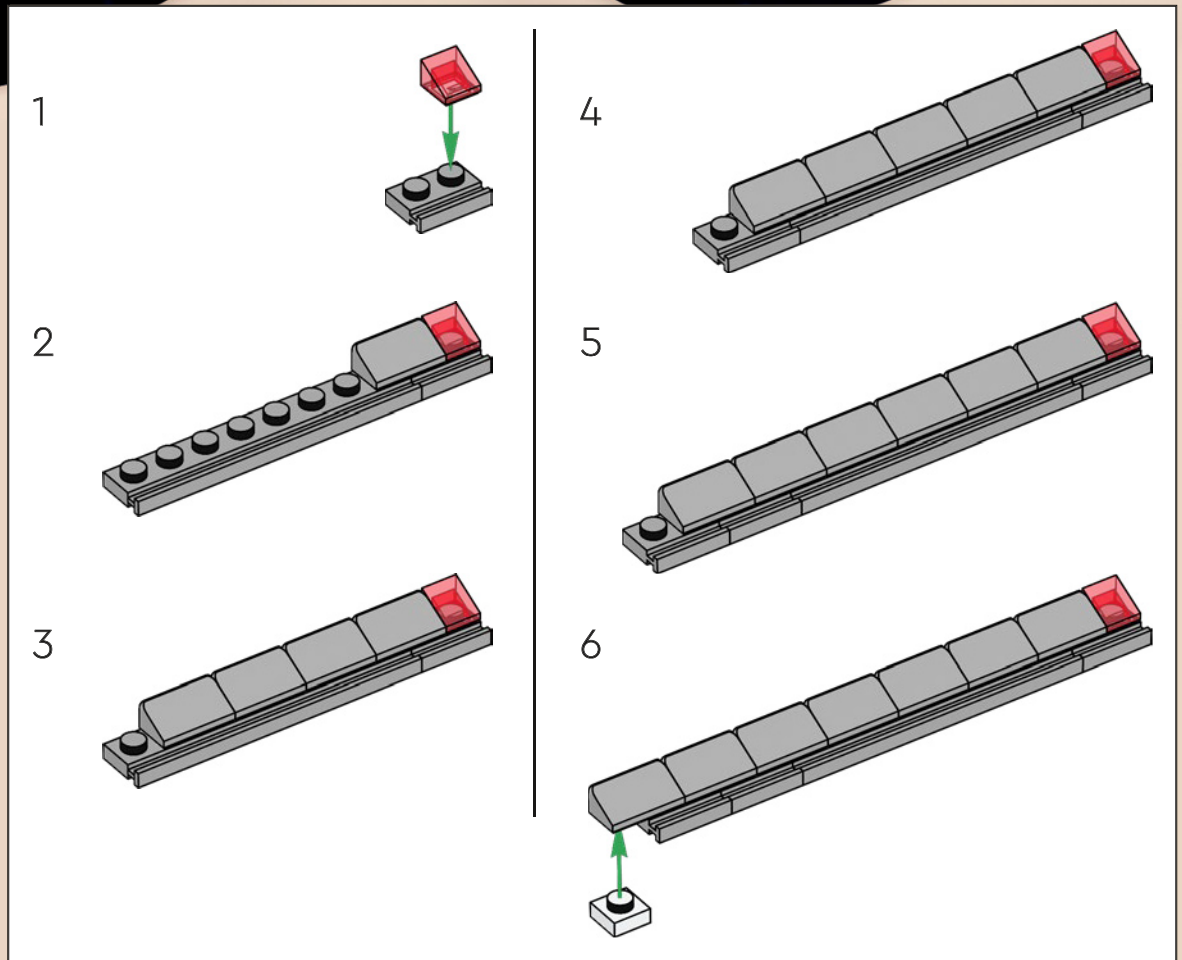

Las luces de navegación del modelo original no estaban colocadas según la regla tradicional (las rojas en el lado izquierdo y las verdes en el lado derecho). En vez de eso, las luces rojas iban delante y las verdes en la parte posterior. Las del nuevo modelo van colocadas en los mismos lugares.