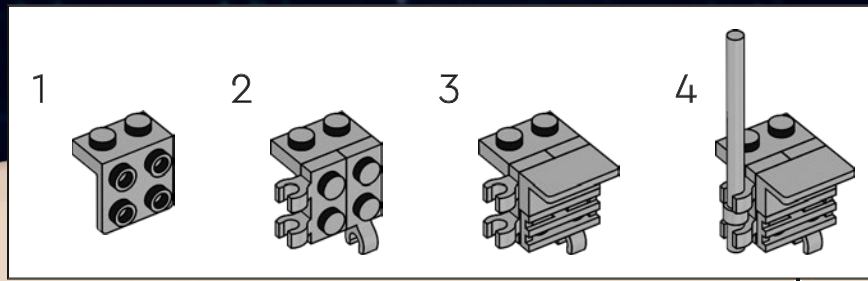

159

160

1

2

3

4

5

El piloto del set original usaba un único volante para controlar la nave. La versión actualizada también presenta una mejora en los controles: ¡DOS volantes de dirección!