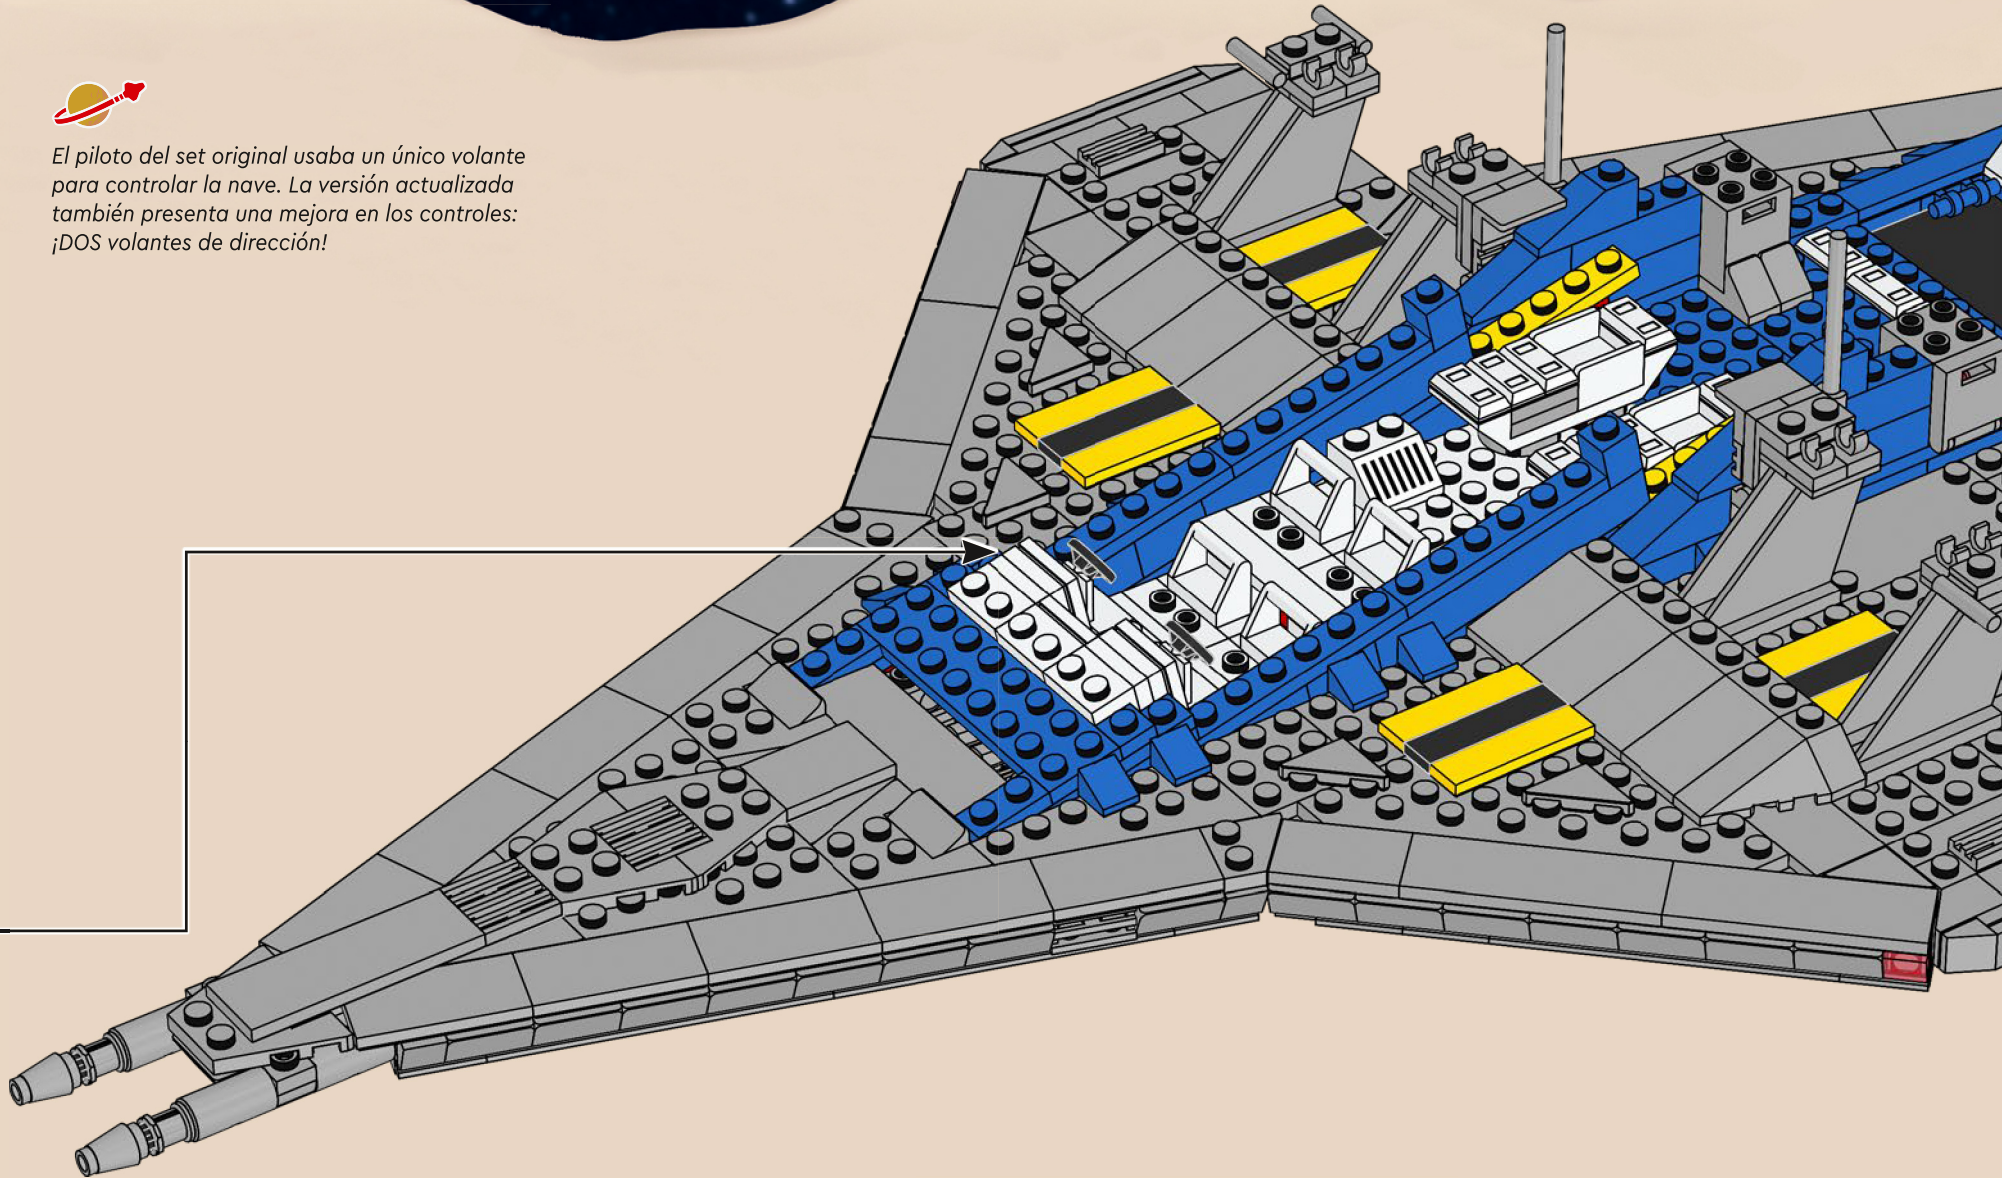

159

160

1

2

3

4

5

El piloto del set original usaba un único volante para controlar la nave. La versión actualizada también presenta una mejora en los controles: ¡DOS volantes de dirección!