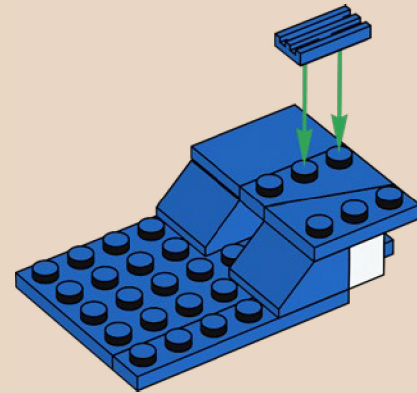

193

1

2

3

4

194

Las herramientas utilizadas por los astronautas del set original eran un walkie-talkie y una llave inglesa.

195