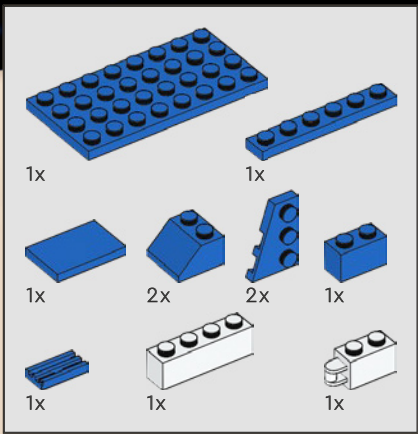

191

192

1

2

3

4

5

En el modelo original, la flecha decorativa estaba impresa en un ladrillo 1x2. La flecha de este modelo está representada utilizando un escudo del set LEGO® NEXO KNIGHTS.