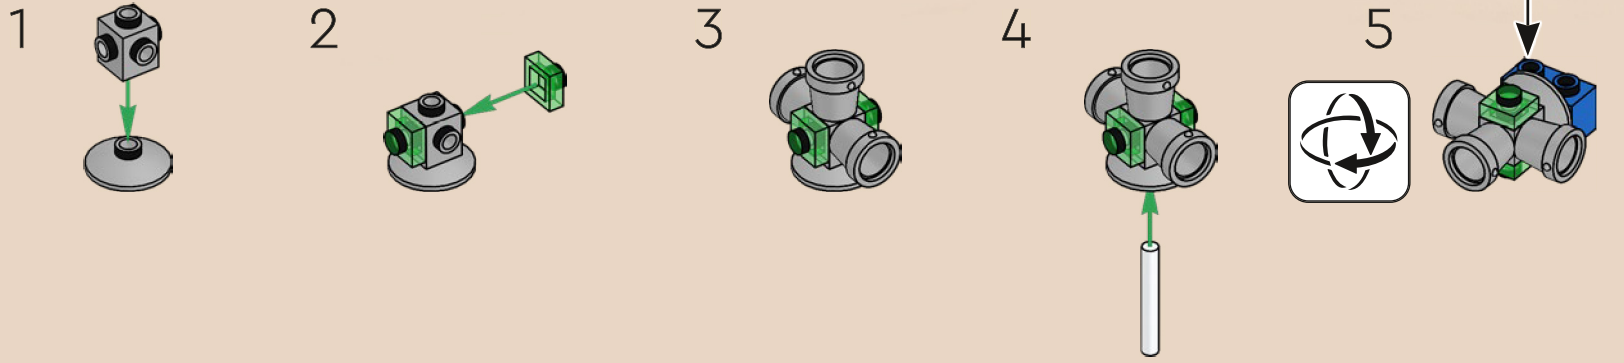

204

205

206

Los propulsores del modelo original estaban conformados por un solo elemento. Estos propulsores, más grandes, se construyeron utilizando cubos de pintura, introducidos originalmente en 2011 como parte del tema Castle.