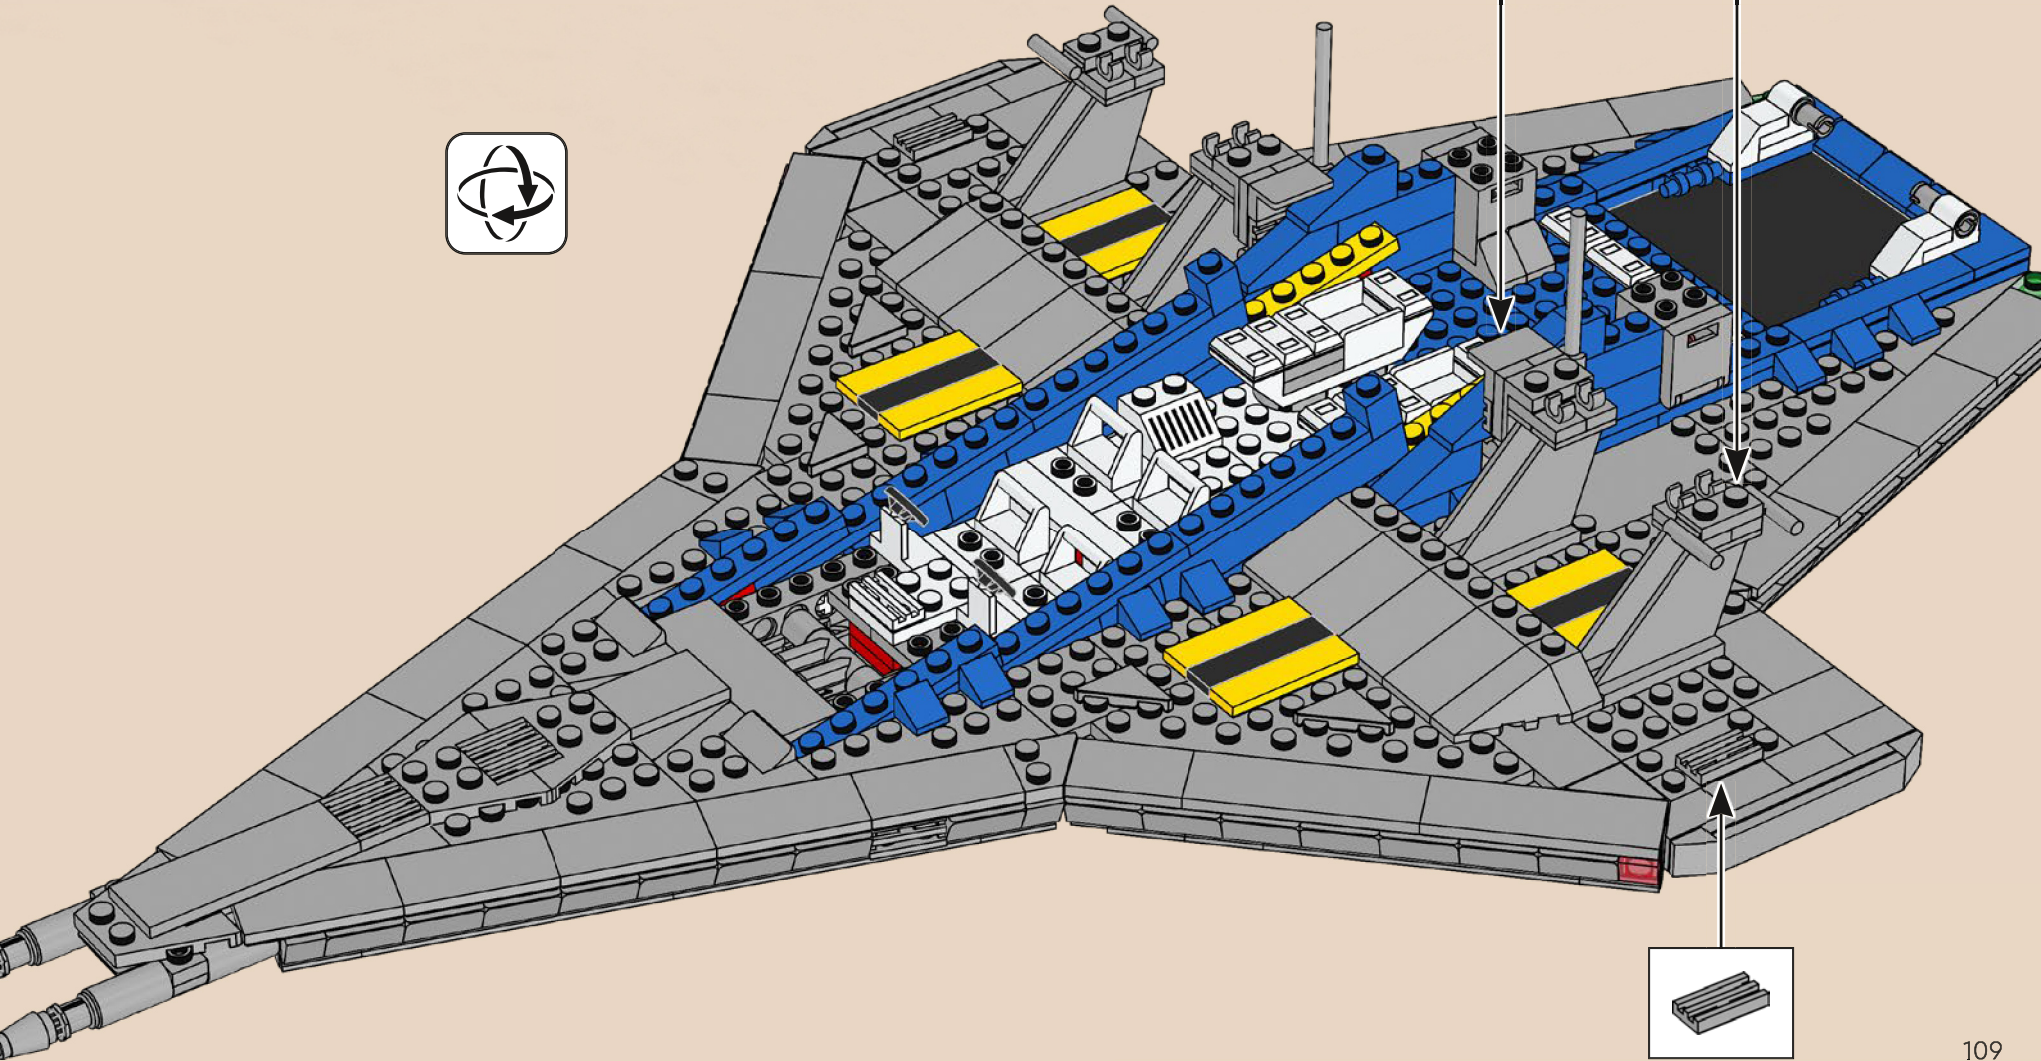

159

160

1

2

3

4

5

El piloto del set original usaba un único volante para controlar la nave. La versión actualizada también presenta una mejora en los controles: ¡DOS volantes de dirección!