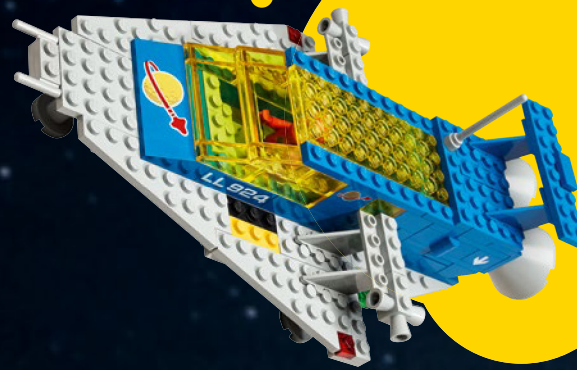

Los diseños de los sets Space Cruiser (924) y One Man Spaceship (918) se asemejaban al del poderoso Galaxy Explorer (928/497), aunque eran más pequeños.

EL VIAJE POR EL ESPACIO

Los sets LEGO® de temática espacial siempre han sido muy populares. Muchos fans realizaron su primera incursión en el mundo del espacio y la ciencia ficción a través de una nave espacial hecha con ladrillos LEGO.

Lanzado al mercado en 1979, el emblemático set Galaxy Explorer (928/497) incluía una nave espacial de inspiración futurista, un pequeño rover espacial, una base lunar con torre y plataforma de aterrizaje y, lo mejor de todo: ¡4 de las primeras minifiguras de astronautas en blanco y rojo!

Lo que hoy conocemos como Classic Space fue creciendo: a lo largo de la siguiente década, los cruceros espaciales se harían cada vez más detallados, y las bases y los buggies lunares, al igual que los robots, experimentarían notables avances tecnológicos. Pronto vendrían otros subtemas como Futuron (1987), Blacktron (1987) y Space Police (1989), que introdujeron monorraíles y sets intercambiables más complejos, universos con historias más detalladas y personajes cuyas minifiguras poseían una definición singular.