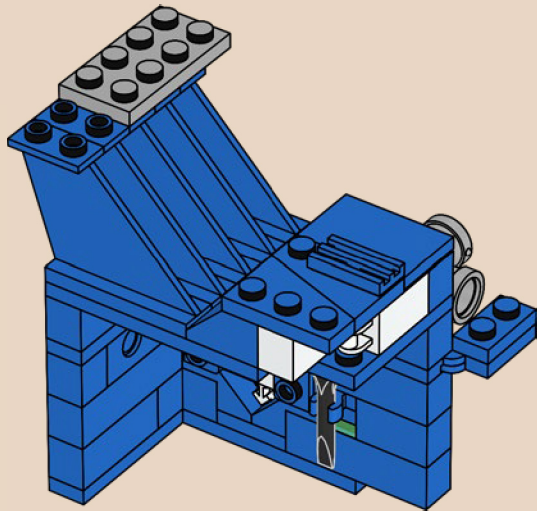

193

1

2

3

4

194

Las herramientas utilizadas por los astronautas del set original eran un walkie-talkie y una llave inglesa.

195