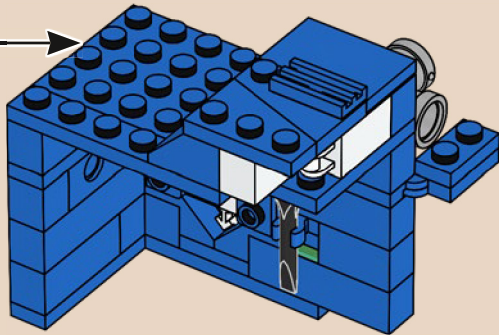

193

1

2

3

4

194

Las herramientas utilizadas por los astronautas del set original eran un walkie-talkie y una llave inglesa.

195