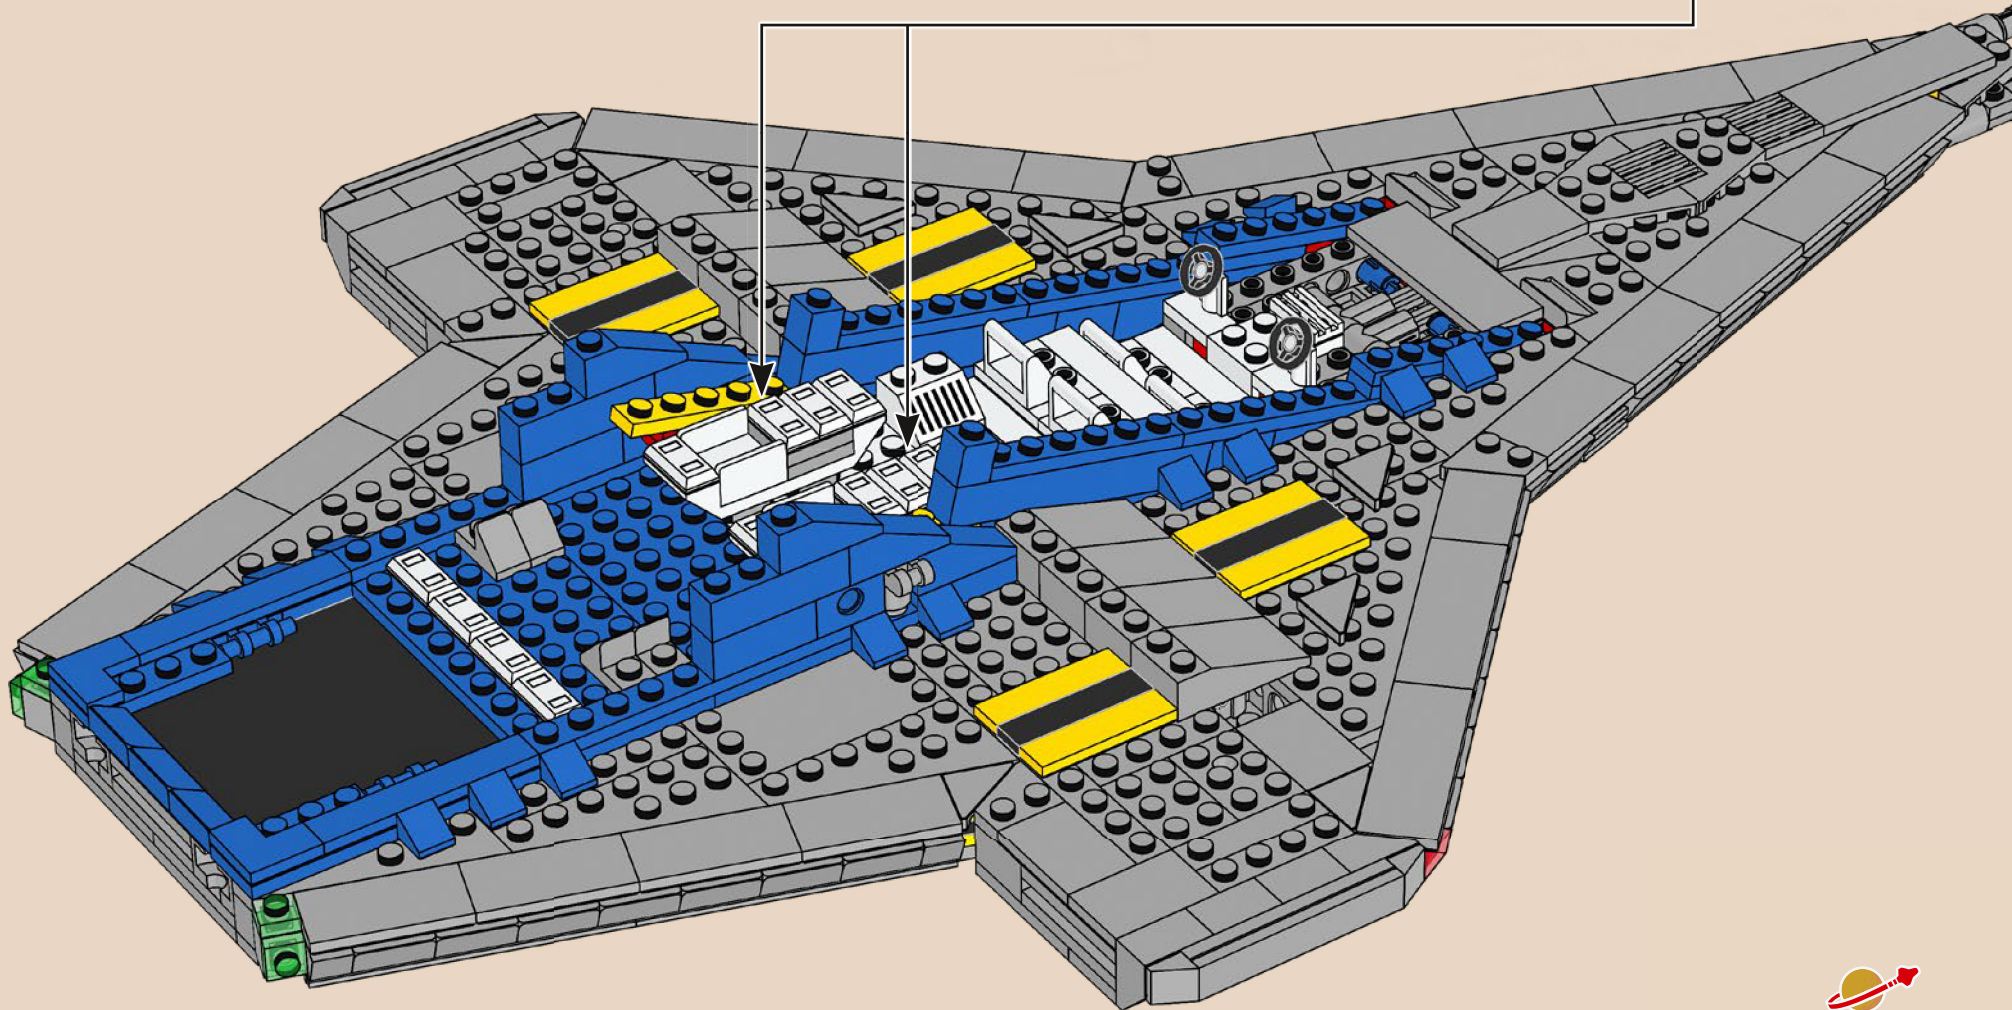

Las camas de los astronautas están diseñadas para poder acostarlos sin retirar las botellas de oxígeno.