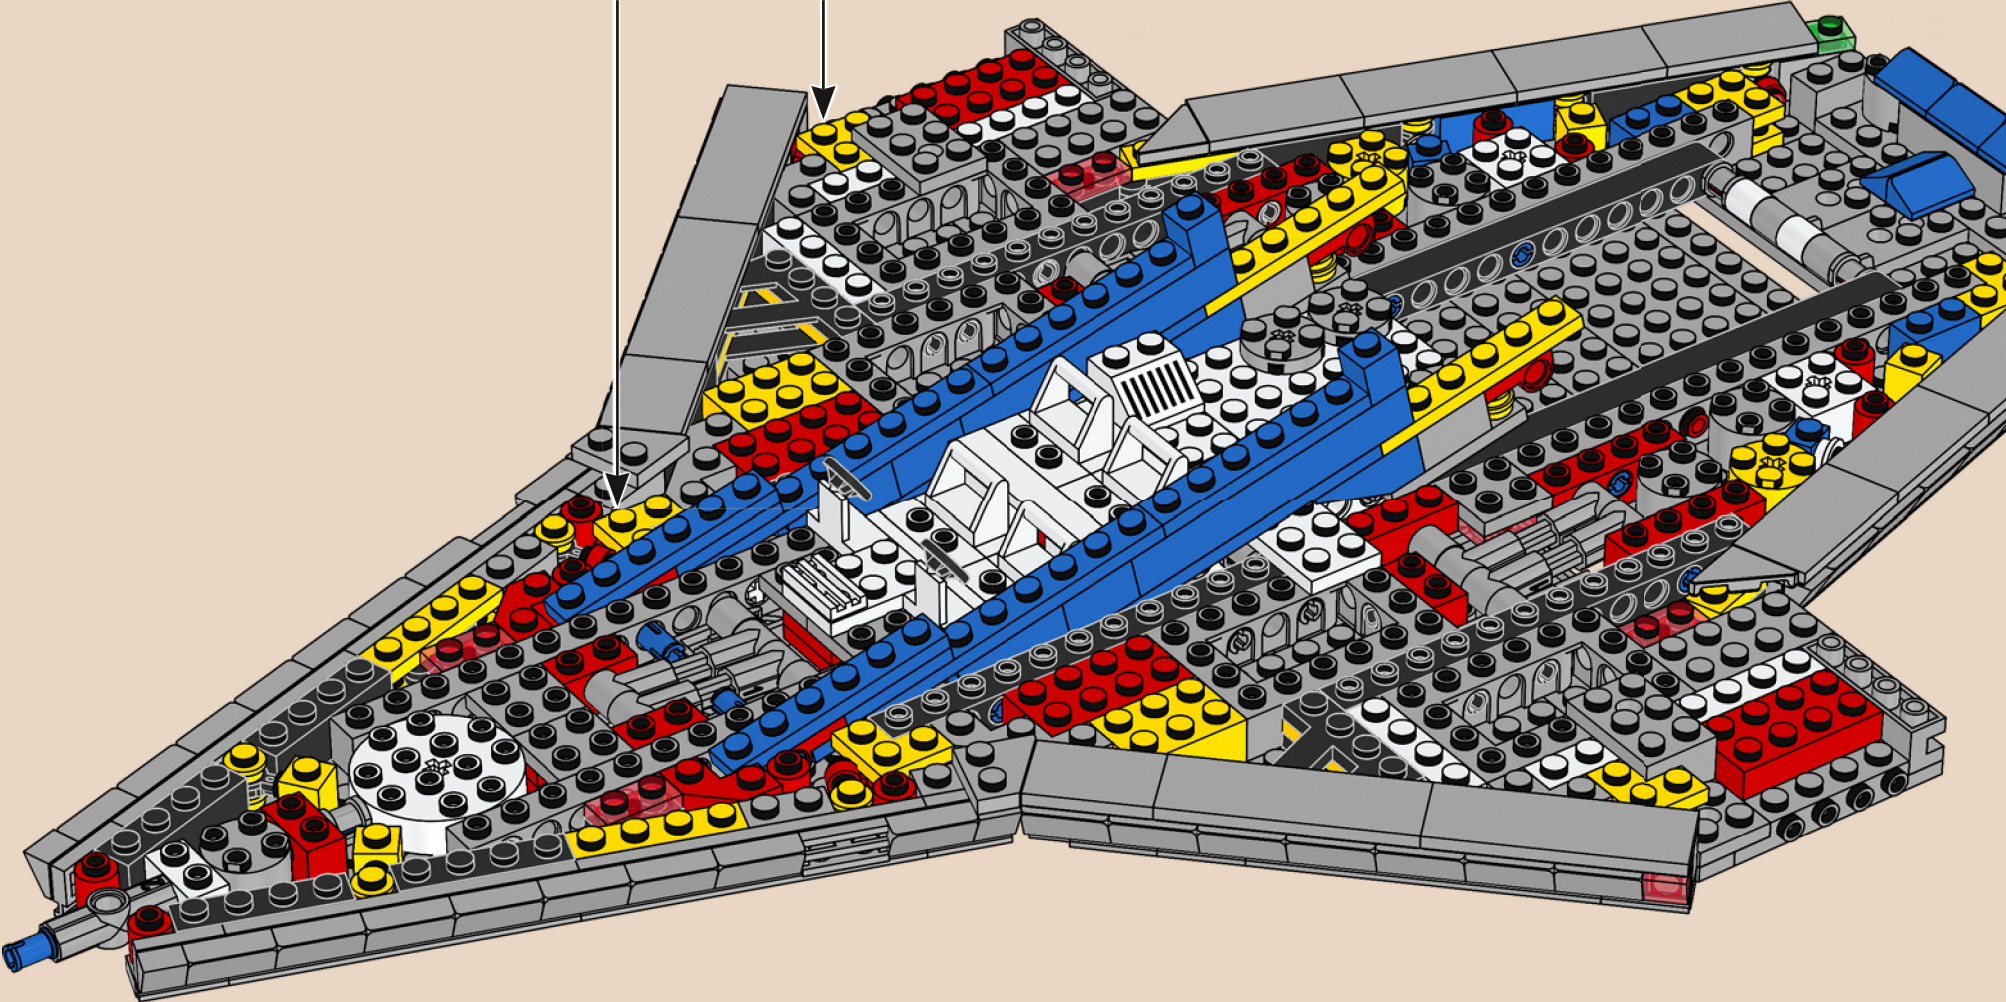

4x 1x 1x

4x

128