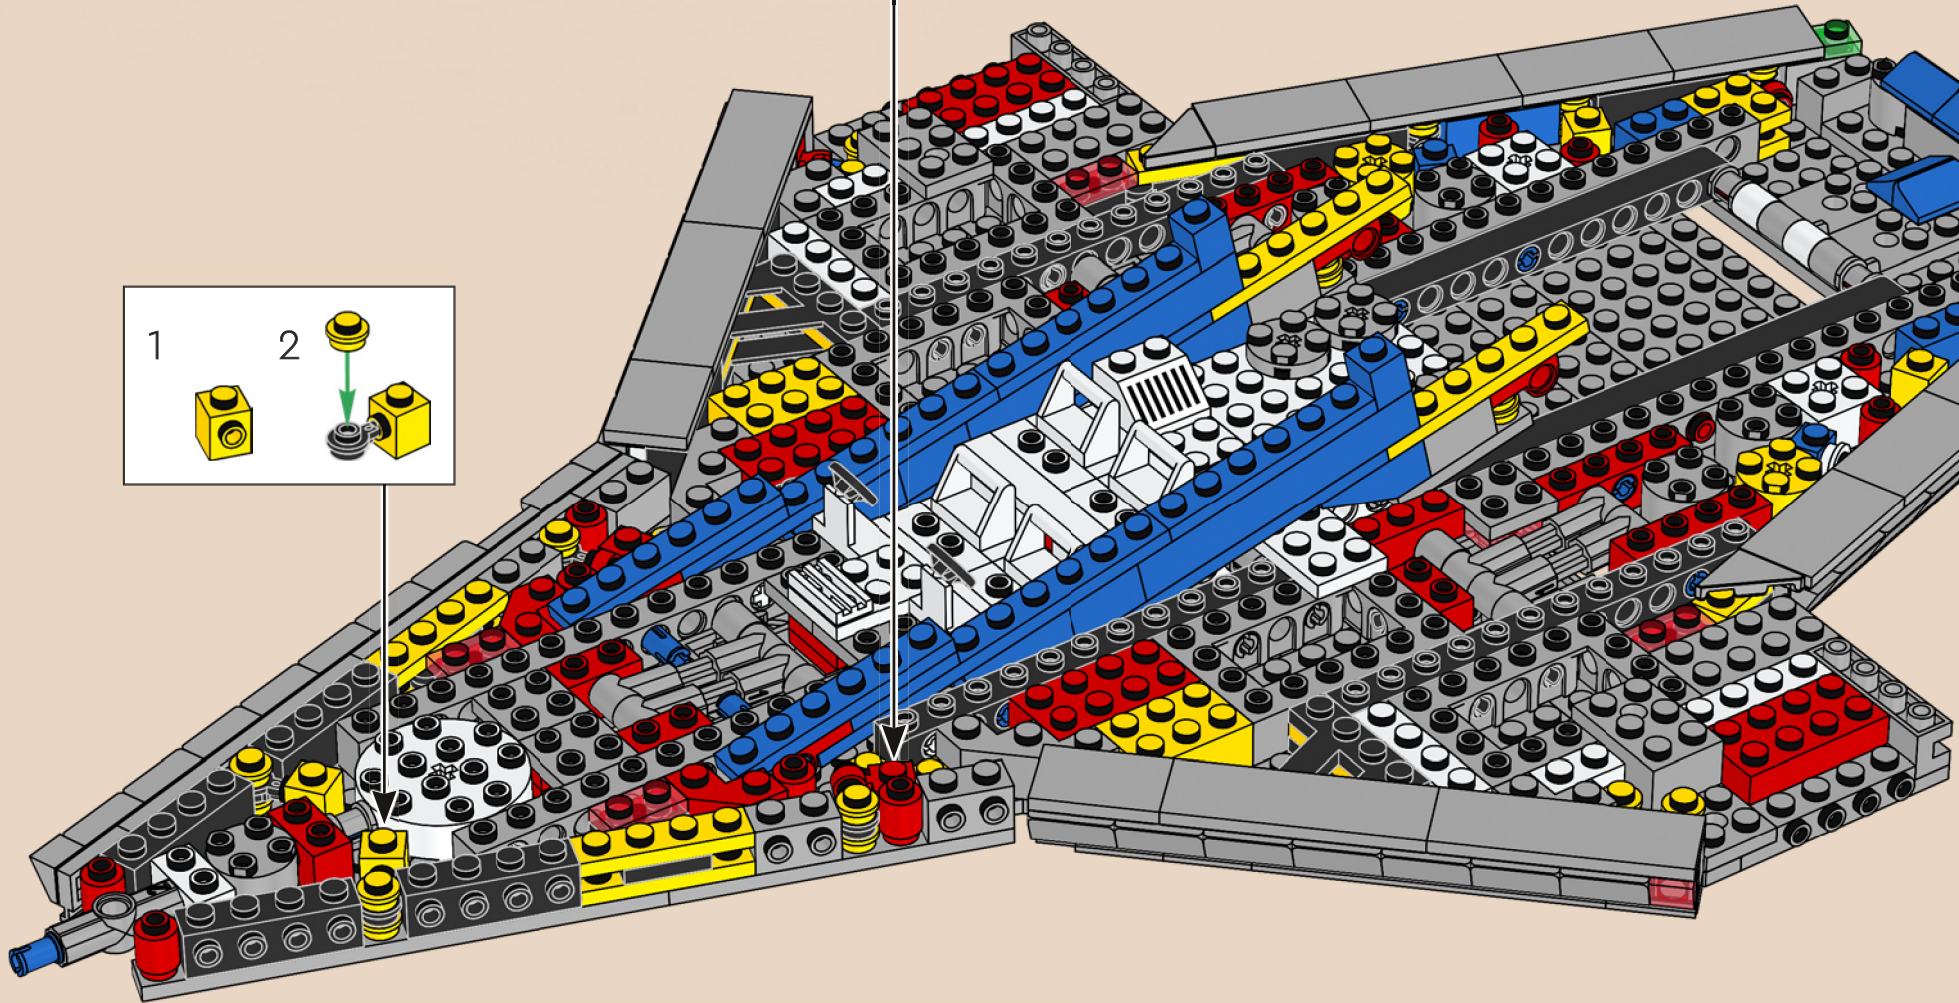

2x	1x	1x	2x

126

1	2

1	2