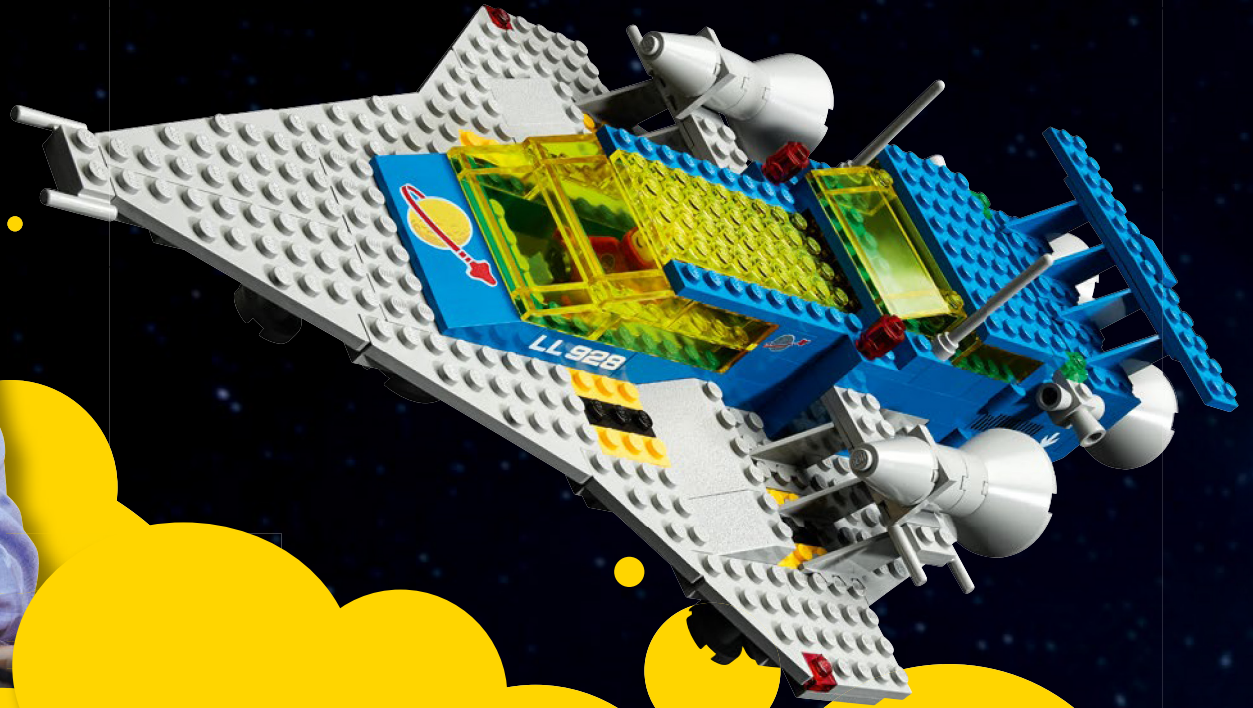

10497

Kjeld Kirk Kristiansen es nieto de Ole Kirk Christiansen, fundador de The LEGO Group, quien dirigía la empresa en 1979, cuando se lanzó al mercado la serie Space.

UN MENSAJE DE KJELD

A finales de los 50 y principios de los 60, cuando era solo un niño, la carrera espacial me generaba un gran interés y construí una base de cohetes inspirada en el centro espacial de los EE. UU. en Cabo Cañaveral. Poco después de salir a la venta en 1979, el set Galaxy Explorer se convirtió en uno de mis favoritos. Entre las cosas que más me gustaban estaba el compartimento de la parte posterior, donde se guardaba el buggy lunar. Se trataba de una característica casi secreta muy interesante. Y también, por supuesto, ¡estaban los astronautas LEGO®! El modelo del 90 aniversario trae a la memoria recuerdos muy felices y, sin lugar a dudas, traslada el Galaxy Explorer al siglo XXI.

Kjeld Kirk Kristiansen

UN CLÁSICO REINVENTADO

Como parte de las celebraciones del 90 aniversario de LEGO®, decidimos reinventar uno de los sets LEGO de temática espacial más emblemáticos de todos los tiempos. Traer de vuelta un modelo tan entrañable siempre exige el mayor cuidado, aunque nuestro objetivo era crear una versión más grande y detallada del Galaxy Explorer que rindiera homenaje a todos los mágicos aspectos del modelo original. ¡Esperamos que disfrutes construyendo esta nueva nave espacial clásica LEGO!

EL VIAJE POR EL ESPACIO

Los sets LEGO® de temática espacial siempre han sido muy populares. Muchos fans realizaron su primera incursión en el mundo del espacio y la ciencia ficción a través de una nave espacial hecha con ladrillos LEGO.

Lanzado al mercado en 1979, el emblemático set Galaxy Explorer (928/497) incluía una nave espacial de inspiración futurista, un pequeño rover espacial, una base lunar con torre y plataforma de aterrizaje y, lo mejor de todo: ¡4 de las primeras minifiguras de astronautas en blanco y rojo!