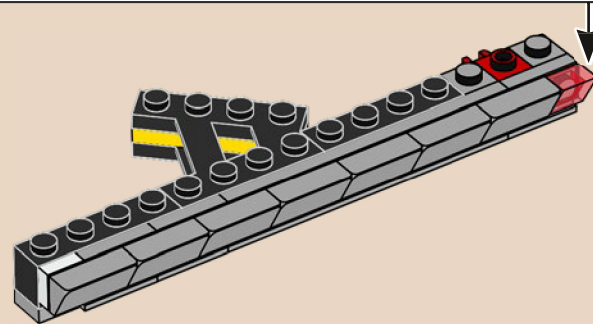

Las luces de navegación del modelo original no estaban colocadas según la regla tradicional (las rojas en el lado izquierdo y las verdes en el lado derecho). En vez de eso, las luces rojas iban delante y las verdes en la parte posterior. Las del nuevo modelo van colocadas en los mismos lugares.