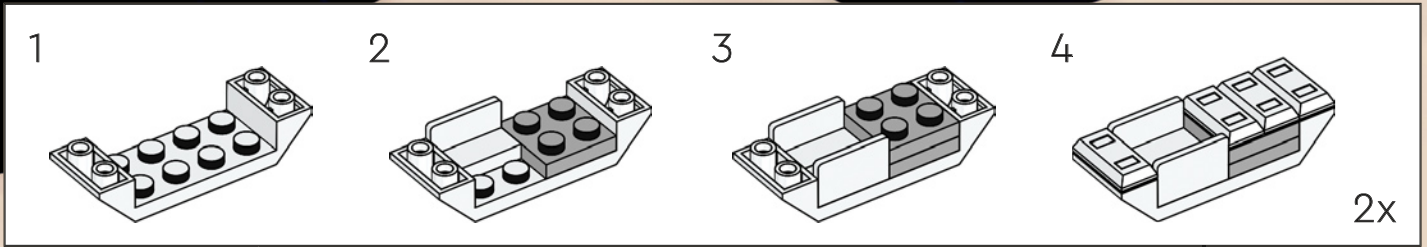

Las camas de los astronautas están diseñadas para poder acostarlos sin retirar las botellas de oxígeno.