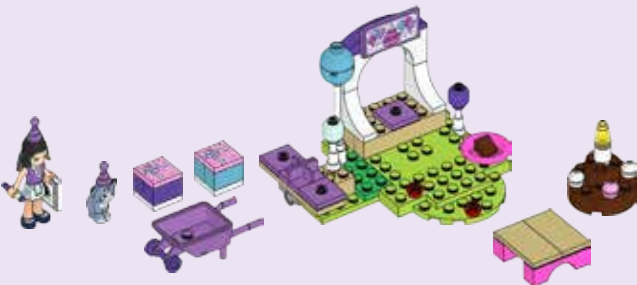

FACILE À CONSTRUIRE

FÁCIL DE CONSTRUIR

AVERTISSEMENT : RISQUE D'ÉTOUFFEMENT.

Le jouet contient des petites pièces ainsi qu'une petite boule.
Il ne convient pas aux enfants de moins de 3 ans.

ADVERTENCIA: PELIGRO DE ASFIXIA.

Juguete que contiene partes pequeñas y una pelota pequeña.
No recomendado para niños menores de 3 años.