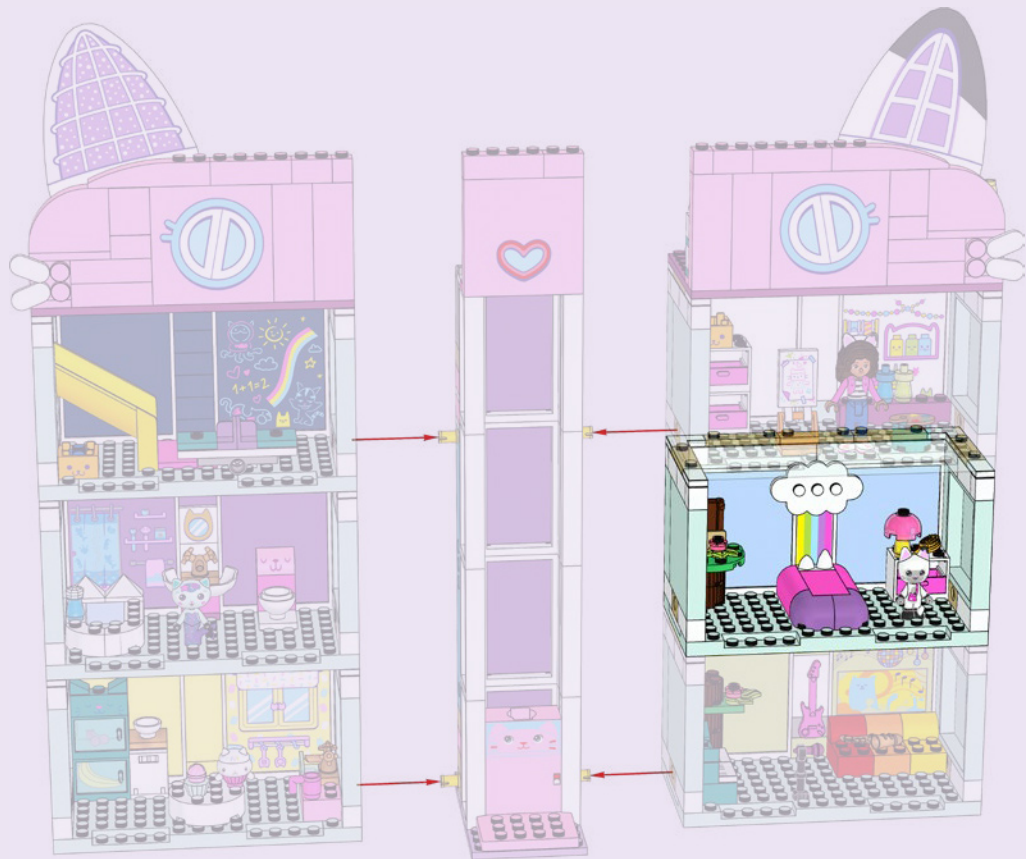

DREAMWORKS
**GABBY'S
DOLLHOUSE**

10788

WARNING: CHOKING HAZARD.
Toy contains small parts and a small ball.
Not for children under 3 years.

AVERTISSEMENT : RISQUE D'ÉTOUFFEMENT.

Le jouet contient des petites pièces ainsi qu'une petite boule.
Il ne convient pas aux enfants de moins de 3 ans.

ADVERTENCIA: PELIGRO DE ASFIXIA.

Juguete que contiene partes pequeñas y una pelota pequeña.
No recomendado para niños menores de 3 años.

LEGO and the LEGO logo are trademarks of the/son des marques de commerce du/son marcas registradas de LEGO Group.
©2023 The LEGO Group. 6473586
DreamWorks Gabby's Dollhouse © DreamWorks Animation LLC.
All rights reserved.