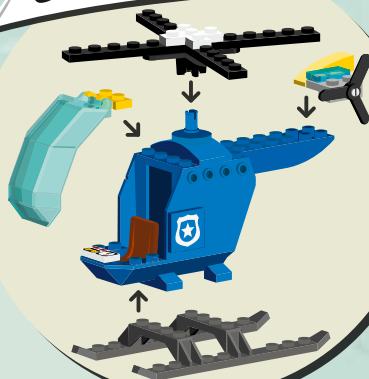

The fun continues!
Der Spaß geht weiter!
Toujours plus de fun !
Il divertimento continua!
¡La diversión continúa!
A diversão continua!
Újabb érdekességek
következnek!
欢乐不停歇!

LEGO JUNIORS

EASY TO BUILD

4-7

1½-5

Easy to build
Einfach zu bauen
Facile à construire
Facil de costruire
Können megépítheted
易于拼砌

LEGO duplo

LEGO.com/juniors