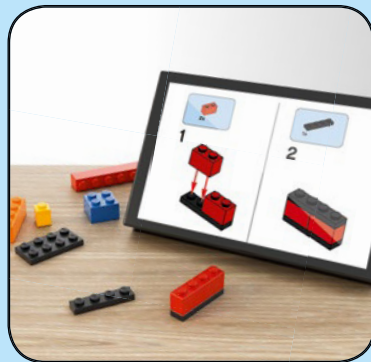

CLASSIC

11011

WARNING: CHOKING HAZARD.
Toy contains small parts and a small ball.
Not for children under 3 years.

p./pag.

41

 **AVERTISSEMENT : RISQUE D'ÉTOUFFEMENT.**

Le jouet contient des petites pièces ainsi qu'une petite boule. Il ne convient pas aux enfants de moins de 3 ans.

 **ADVERTENCIA: PELIGRO DE ASFIXIA.**

Juguete que contiene partes pequeñas y una pelota pequeña. No recomendado para niños menores de 3 años.

- 1** Scan the code on the front cover
Scanne den Code auf der Titelseite
Scanne le code sur la page couverture
Scanner le code sur la page couverture
Scansiona il codice sulla copertina
Escanea el código de la portada
Faz scan do código na frente da capa
Olvasd be a borítón látható kódot!
Noskenë kodu uz priekšējā vāka
扫描封面上的二维码