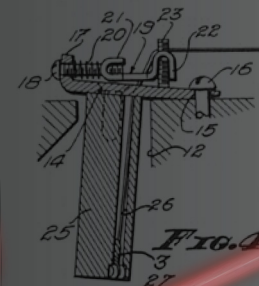

Costruisci la tua icona

La tua chitarra LEGO® Fender® Stratocaster™ ti dà la possibilità di creare questo design leggendaro e inconfondibile. Ascolta la tua playlist Stratocaster® preferita mentre la costruisci, fingi di suonarla quando senti i tuoi riff preferiti e trova il posto perfetto per mostrarla sul tuo espositore.

Scopri tutte le caratteristiche uniche che ami dell'originale – dalle corde alla tastiera decorata. Scegli un design rosso o nero e cambia semplicemente i colori se vuoi aggiornare il tuo display. Il tuo modello di amplificatore Princeton® Reverb del '65 è una replica fedele del design dell'amplificatore vero, con dettagli intricati e realistici fino alla gemma copri-lampadina Fender LEGO. Il pedale collega le due parti del modello.

Suoni davvero la chitarra, sei un appassionato dei mattoncini LEGO o ti piacciono semplicemente i progetti creativi? Con questo set potrai ricreare la sensazione di essere nel "groove", uno stato mentale che trascende il tempo e lo spazio e ti permette di trovare il tuo ritmo.