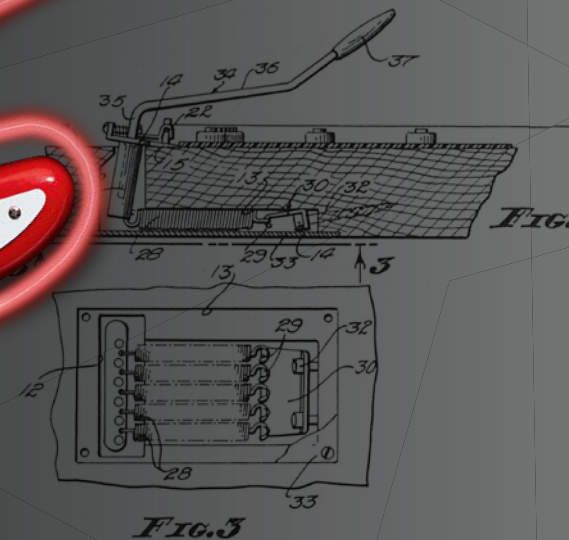

Costruisci la tua icona

La tua chitarra LEGO® Fender® Stratocaster™ ti dà la possibilità di creare questo design leggendaro e inconfondibile. Ascolta la tua playlist Stratocaster® preferita mentre la costruisci, fingi di suonarla quando senti i tuoi riff preferiti e trova il posto perfetto per mostrarla sul tuo espositore.

Scopri tutte le caratteristiche uniche che ami dell'originale – dalle corde alla tastiera decorata. Scegli un design rosso o nero e cambia semplicemente i colori se vuoi aggiornare il tuo display. Il tuo modello di amplificatore Princeton® Reverb del '65 è una replica fedele del design dell'amplificatore vero, con dettagli intricati e realistici fino alla gemma copri-lampadina Fender LEGO. Il pedale collega le due parti del modello.

Suoni davvero la chitarra, sei un appassionato dei mattoncini LEGO o ti piacciono semplicemente i progetti creativi? Con questo set potrai ricreare la sensazione di essere nel "groove", uno stato mentale che trascende il tempo e lo spazio e ti permette di trovare il tuo ritmo.