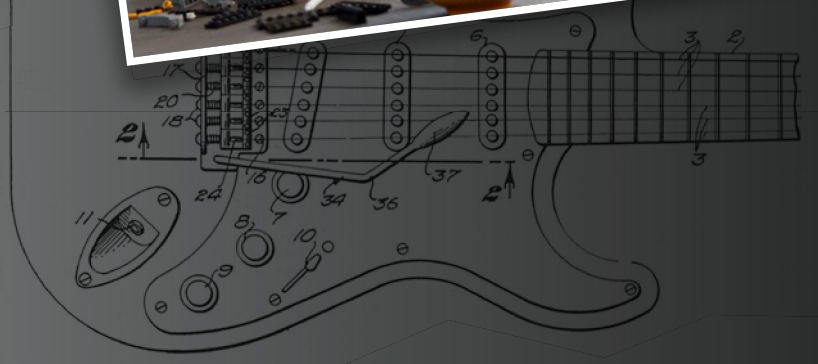

April 10, 1956

2,741,146

ED INSTRUMENTS

1954

FIG. 2