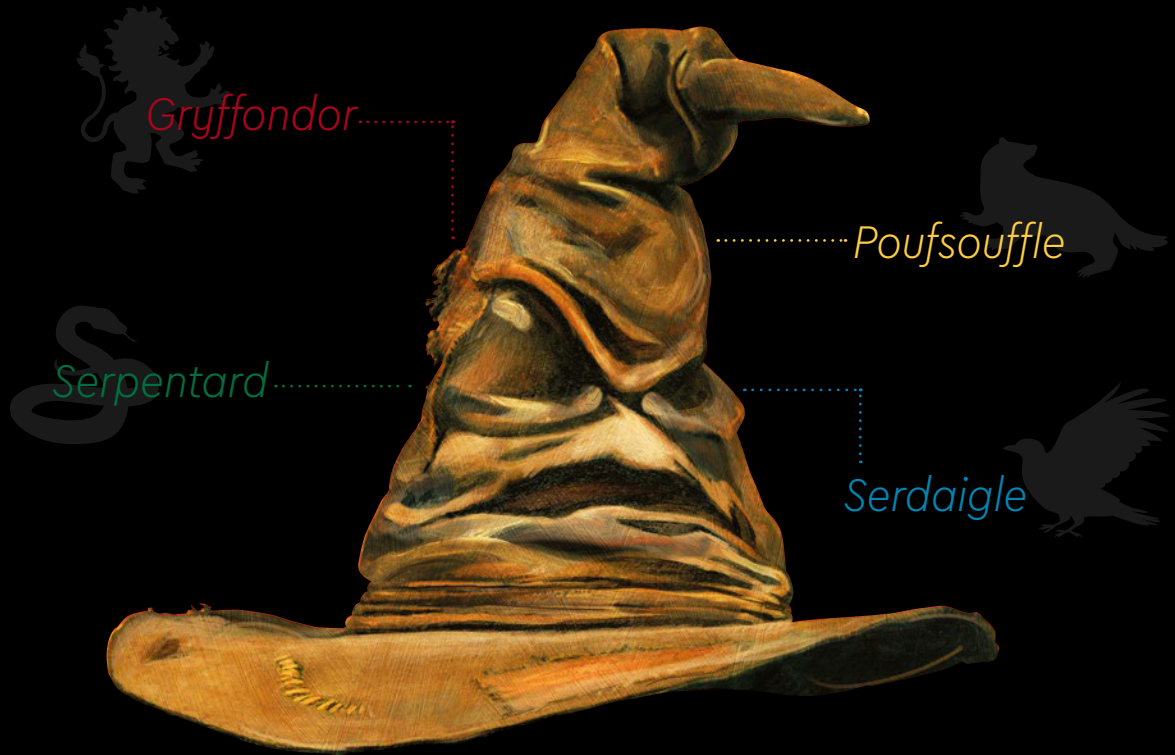

# BIENVENUE DANS LEGO® ART

Vous aimeriez créer votre propre tableau ? Le thème vous passionne peut-être ou bien vous avez envie de vivre une expérience immersive unique consistant à créer une œuvre d'art tout en écoutant une bande sonore élaborée autour de l'univers de Harry Potter™. Écoutez la bande sonore tout en construisant à votre rythme et découvrez des détails passionnants. Détendez-vous et explorez votre créativité. Créez un bel objet et faites une place à cette saga légendaire chez vous.

## NOTES DE LA DESIGNER

Kitt Kossman.  
Designer senior et  
Poufsouffle (principalement).

J'ai réécouté les livres de Harry Potter™ pendant la phase de conception des blasons pour me mettre dans l'ambiance. Cela m'a aidée à surmonter toutes les difficultés rencontrées lors de la réalisation des détails des animaux ou du choix des couleurs, des motifs et des objets. Un pixel au mauvais endroit, et le résultat n'est plus le même (si je peux vous faire une confidence, mon premier modèle du blaireau de Poufsouffle ressemblait davantage à un chien). J'ai également interrogé des fans de Harry Potter de mon entourage pour savoir comment les fans exposent les objets de leur saga préférée chez eux. Le processus de conception a duré environ 12 semaines. Un formidable travail d'équipe !

# MONTREZ VOS VRAIES COULEURS

Quatre maisons, quatre manières différentes d'intégrer le monde des sorciers. Quelle est votre maison ? Courage, loyauté, sagesse ou ruse : quelle valeur vous guide dans la vie ? Il est temps de montrer qui vous êtes ! Votre maison est votre identité en tant que sorcier, mais c'est aussi votre communauté. C'est le lieu où vous apprenez et où vous vivez. Peut-être avez-vous toujours su à quelle maison de Poudlard vous appartenez. Alors criez haut et fort votre allégeance !

Gryffondor

Poufsouffle

Serpentard

Serdaigle

GRYFFINDOR

« Si vous allez à Gryffondor, vous rejoindrez les courageux »

– Le Choixpeau magique

---