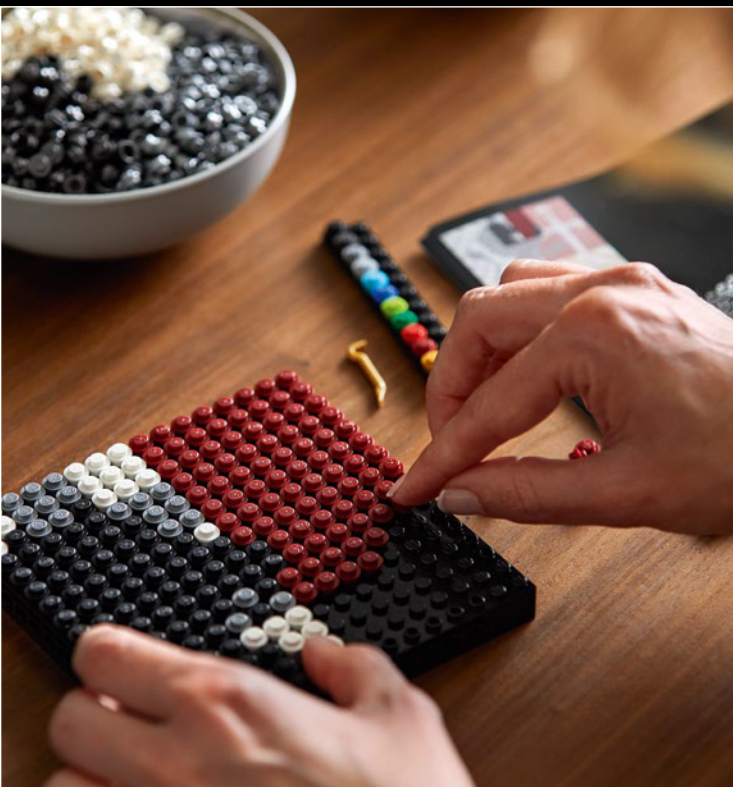

# BIENVENUE DANS LEGO® ART

Vous aimeriez créer votre propre tableau ? Le thème vous passionne peut-être ou bien vous avez envie de vivre une expérience immersive unique consistant à créer une œuvre d'art tout en écoutant une bande sonore élaborée autour de l'univers de Harry Potter™. Écoutez la bande sonore tout en construisant à votre rythme et découvrez des détails passionnants. Détendez-vous et explorez votre créativité. Créez un bel objet et faites une place à cette saga légendaire chez vous.

# MONTREZ VOS VRAIES COULEURS

Quatre maisons, quatre manières différentes d'intégrer le monde des sorciers. Quelle est votre maison ? Courage, loyauté, sagesse ou ruse : quelle valeur vous guide dans la vie ? Il est temps de montrer qui vous êtes ! Votre maison est votre identité en tant que sorcier, mais c'est aussi votre communauté. C'est le lieu où vous apprenez et où vous vivez. Peut-être avez-vous toujours su à quelle maison de Poudlard vous appartenez. Alors criez haut et fort votre allégeance !