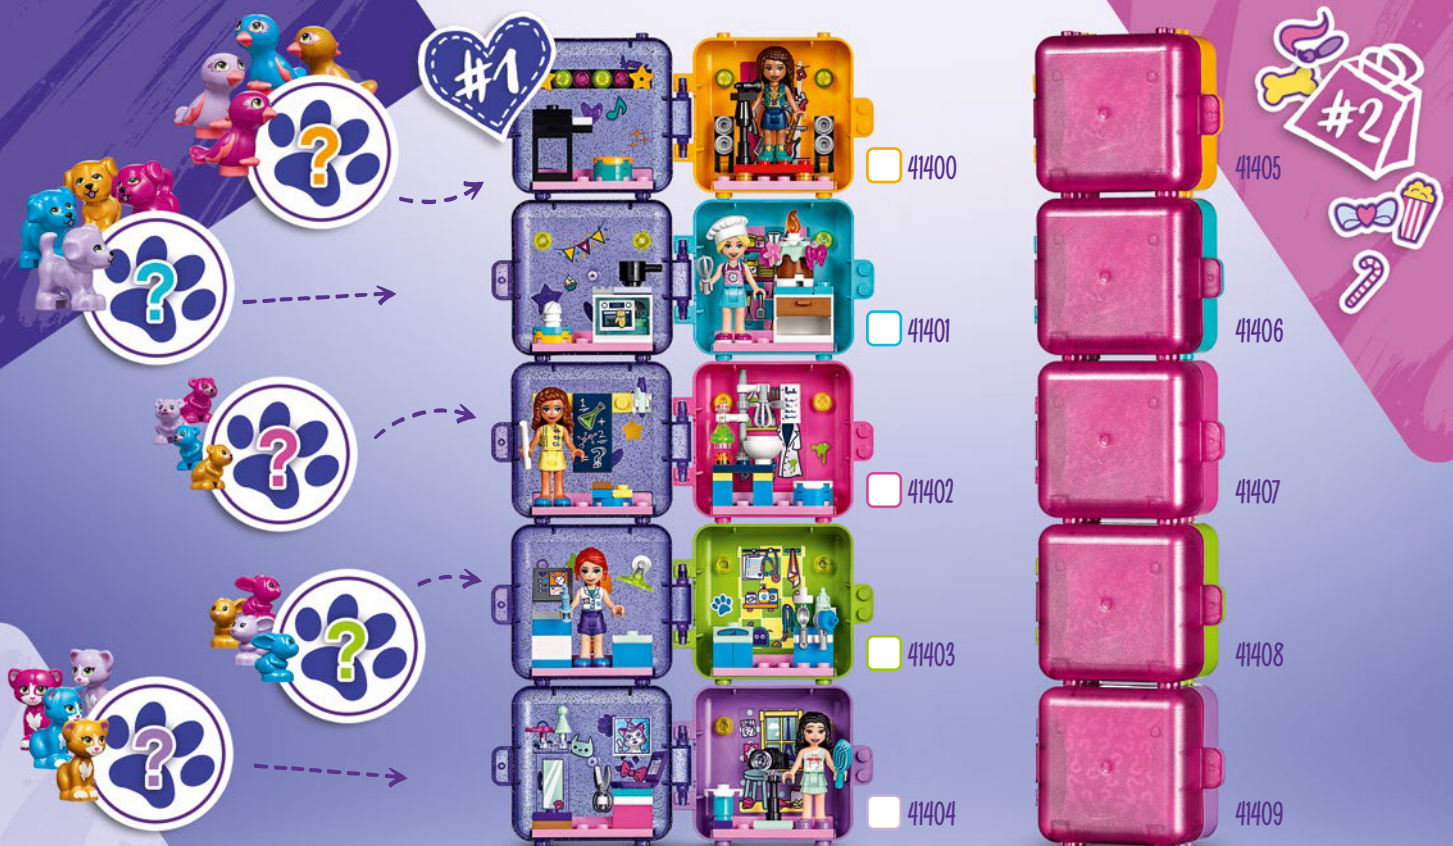

LEGO Friends™

41401

6310901

Stephanie   

Each product contains 1 surprise pet / Jedes Produkt enthält 1 Überraschungstier / Chaque produit contient un animal surprise
 Ciascun prodotto contiene un cucciolo a sorpresa / Cada producto contiene 1 mascota sorpresa / Cada produto contém 1 animal de estimação surpresa
 Minden termék tartalmaz egy meglepetés kisállatot! / Katram produktam ir pievienots 1 dzīvnieciņš kā pārsteigums / 每个产品都有惊喜，内含玩具宠物一枚