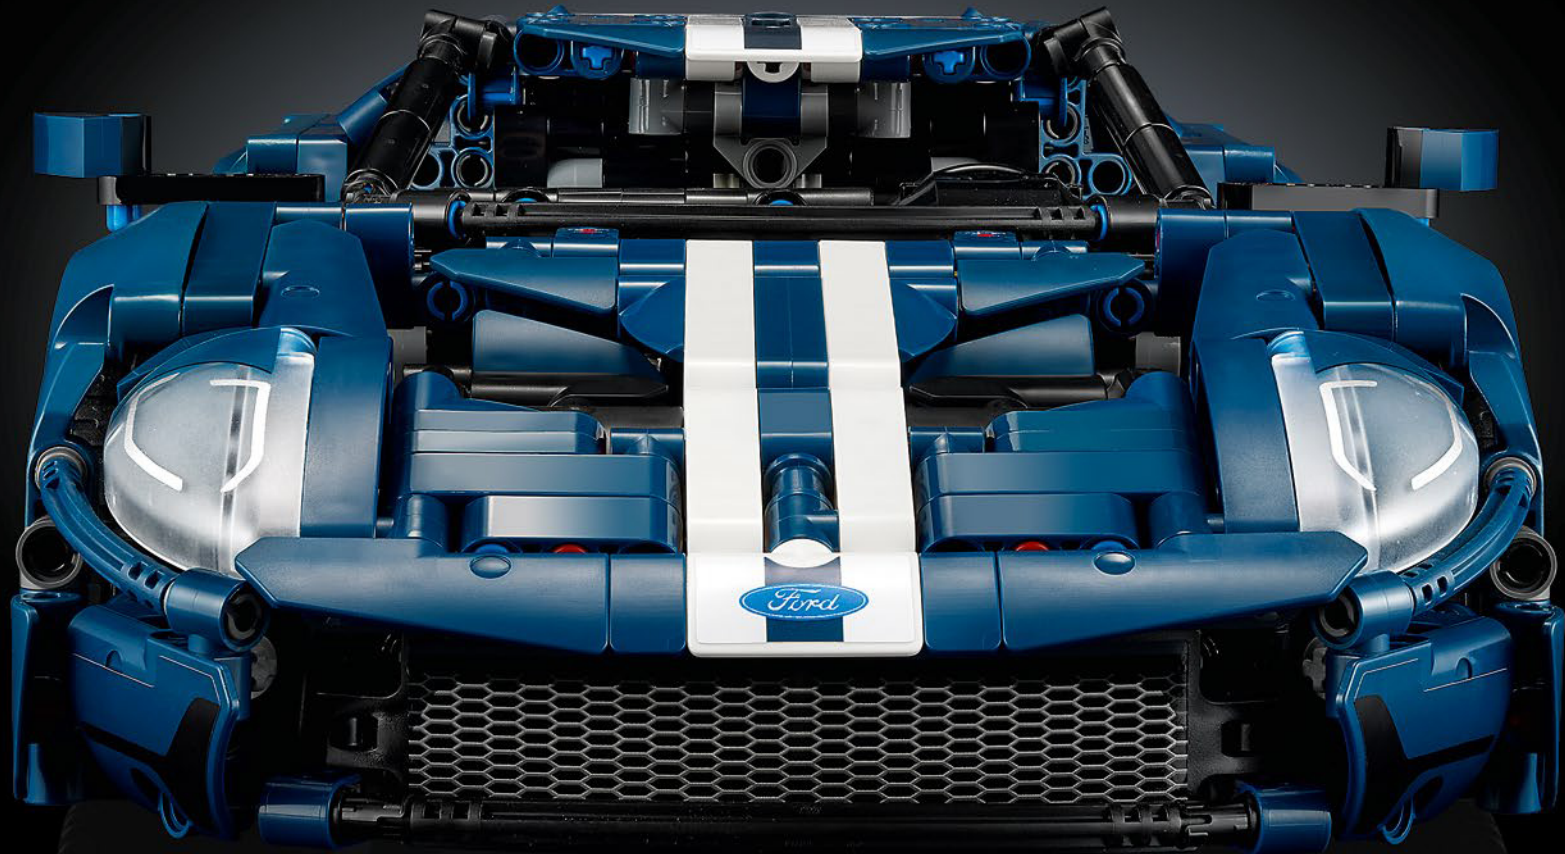

卓越性能

泪滴形驾驶舱, 相交表面, 飞扶壁式结构, 弹出式扰流板。2022 福特 GT 是汽车设计和性能的奇迹。乐高®机械组设计师与福特汽车公司紧密合作, 创造了这款汽车 1:12 比例的复刻版模型。

福特 GT40 MK I

1963年 - 1965年

福特建立了一支由专业赛车手、工程师和福特高级管理人员组成的团队，以打造世界一流的赛车。第一辆福特 GT40 MK I 参加了 1964 年勒芒 24 小时耐力赛。