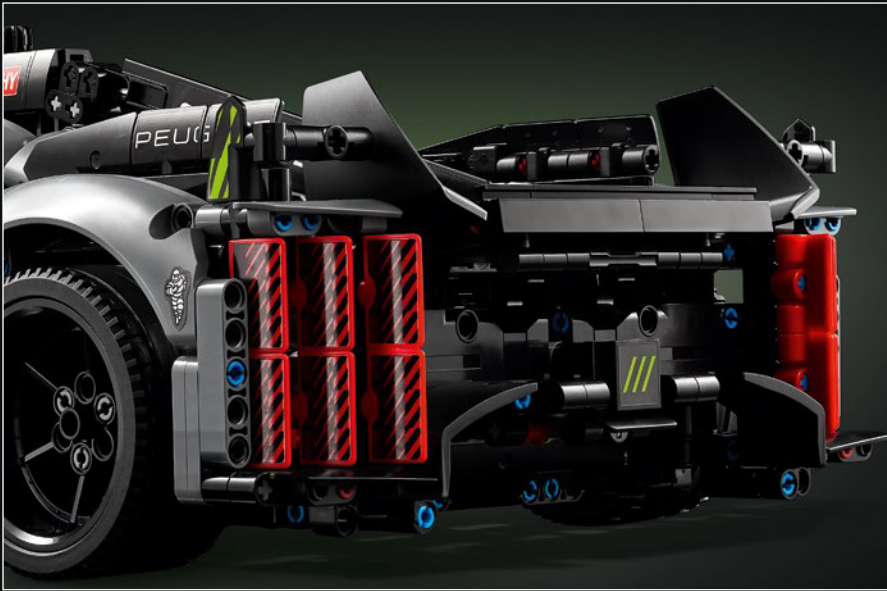

标致赛车的新时代

“乐高®机械组标致 9X8 与我们赛车之间的高度相似性给我留下了非常深刻的印象！乐高设计团队在这款赛车尚处于开发过程时就与我们的工程师和设计师密切合作。我们一起致力于以最逼真的方式展现发动机和混合动力系统、内外部设计以及我们的悬架技术。我们都为此次合作及我们的标致 9X8 超级跑车因为这个乐高机械组项目而获得的全球关注度而感到非常自豪。”

-Olivier Janssonie, PEUGEOT Sport 技术总监

引人注目的设计.对赛车运动的激情. 卓越的技术.

标致 9X8 的这款 1:10 比例模型旨在逼真展现这款具有突破性的超级跑车,从其标志性的轮廓到 V6 内燃机混合动力技术。

302 和 402 DARL'MAT

1937年-1938年

302 和 402 Darl'mat 在勒芒 24 小时耐力赛中首次闪亮登场。1938 年，车队在 2L 组别中获得第一名，全场第五名。

标致 908 HDI FAP

2007年-2010年

标致 908

2011 年

标致 908 搭载 V8 发动机，在七场比赛中赢得五场胜利。在 2011 年勒芒 24 小时耐力赛中，车队与冠军仅有 13 秒的差距，分别获得第 2、3、4 名。

标致将在勒芒 24 小时耐力赛中成为明星

标致 9X8 超级跑车

2023 年

2023 年

值勒芒 24 小时耐力赛 100 周年之际，标致 9X8 超级跑车将参加新的勒芒混合动力组别比赛。