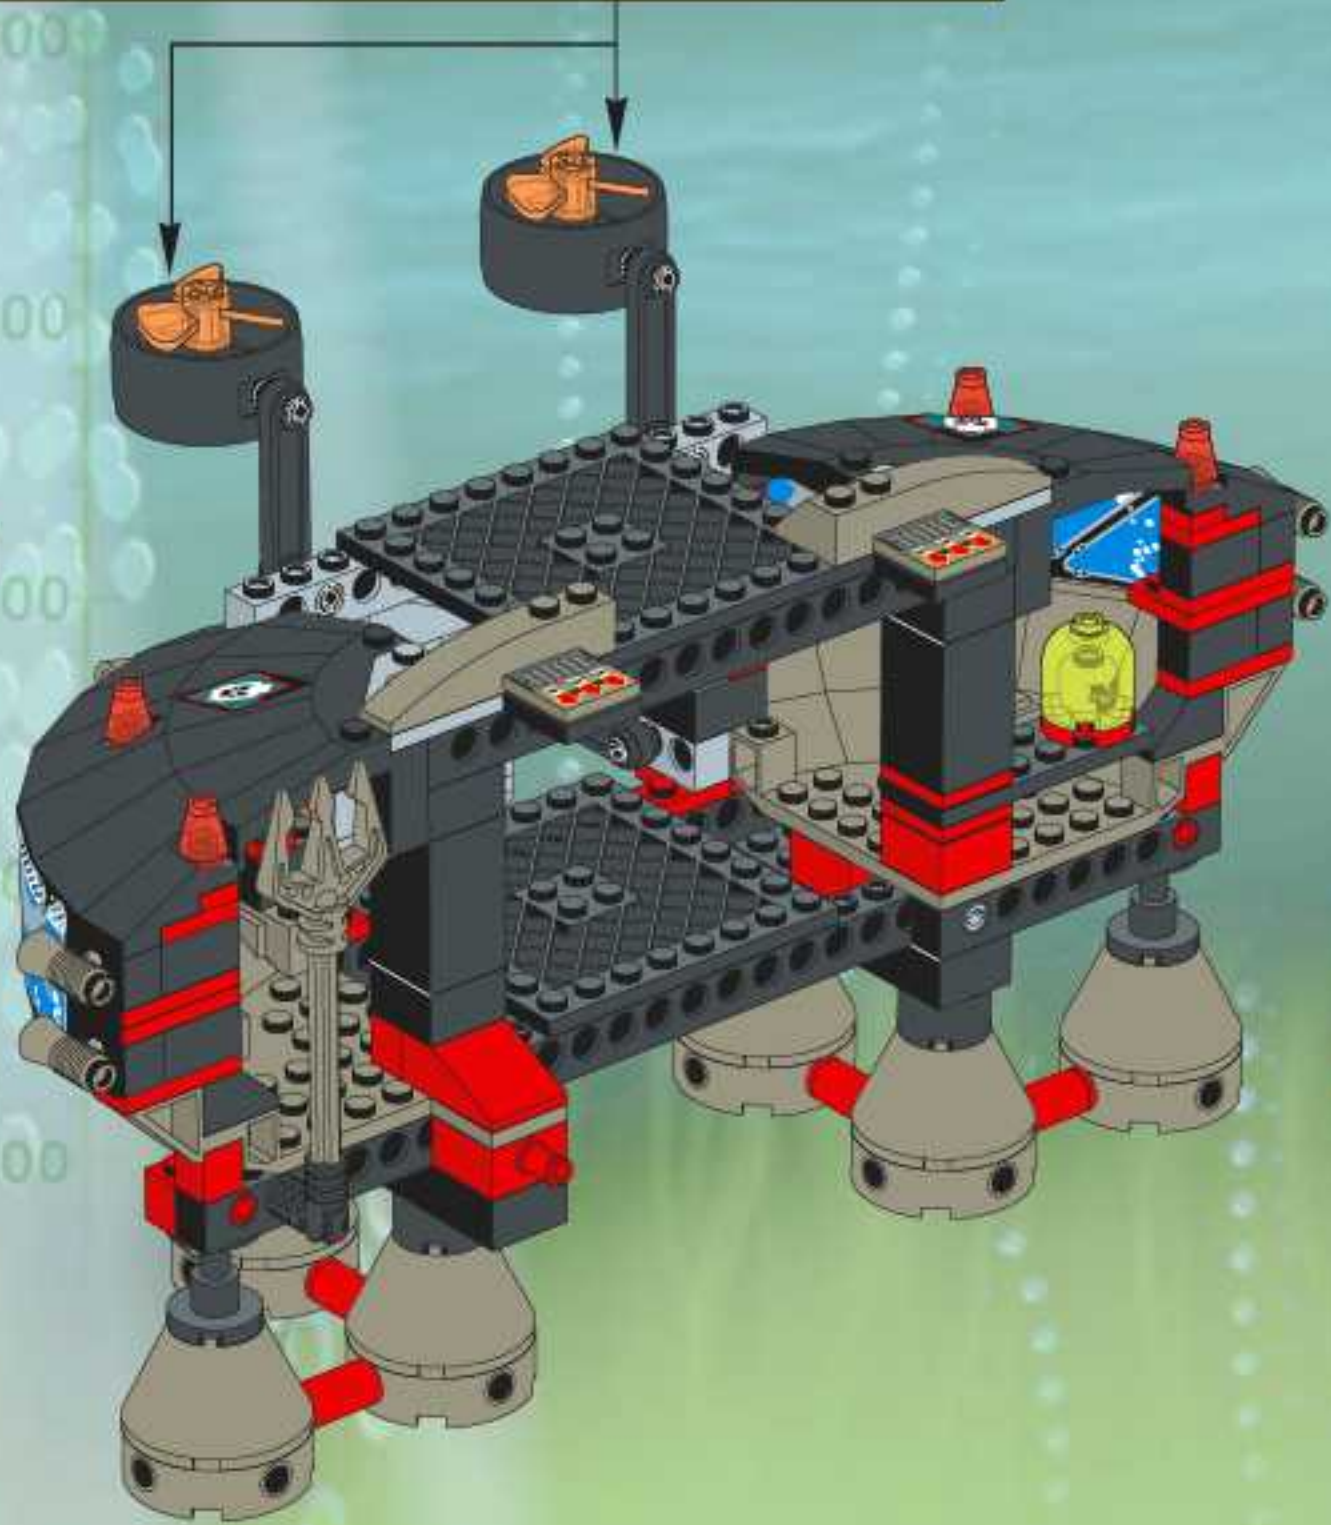

MISSION DEEP SEA

CRUNCH

CAM

OGEL

DASH

CHARGE

RADIA

FLEX

32.000

18

34.000

36.000

38.000

40.000

19

20