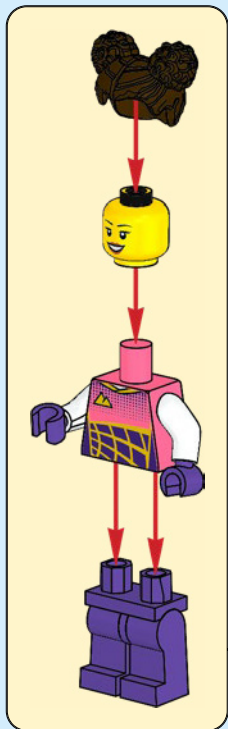

⚠ AVERTISSEMENT :
RISQUE D'ÉTOUFFEMENT.

Contient des petites pièces.
Ne convient pas aux enfants
de moins de 3 ans.

⚠ ADVERTENCIA:
PELIGRO DE ASFIXIA.

No recomendado para
niños menores de 3 años.
Contiene piezas pequeñas.