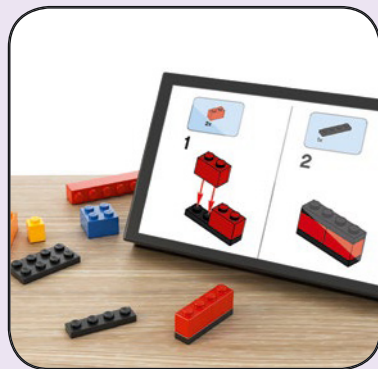

Friends™

41692

 **WARNING: CHOKING HAZARD.**
Toy contains small parts and a small ball.
Not for children under 3 years.

- 1** Scan the code on the front cover
Scanne den Code auf der Titelseite
Scanne le code sur la page de couverture
Scanner le code sur la page couverture
Scansiona il codice sulla copertina
Escanea el código de la portada
Faz scan do código na frente da capa
Olvasd be a borítón látható kódot!
Noskenë kodu uz priekšējā vāka
扫描封面上的二维码

- 2** Get the Building Instructions
Hol dir die Bauanleitung
Obtiens les instructions de montage
Obtenir les instructions de montage
Scarica le istruzioni per la costruzione
Consulta las instrucciones de construcción
Obtém as Instruções de Construção
Szerezd be az építési útmutatókat!
Saņem būvēšanas instrukcijas
获取拼搭说明