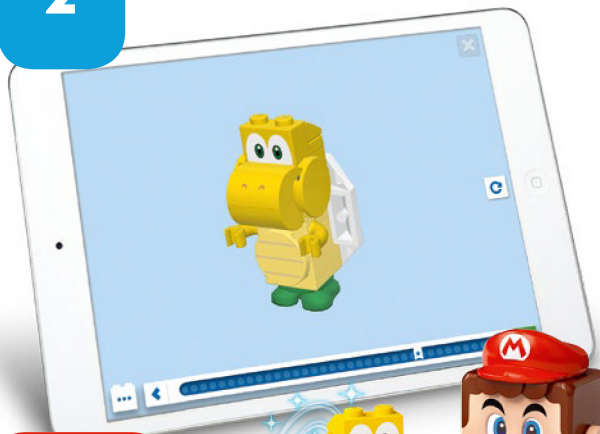

LEGO® Super Mario™

Check for compatibility

Vérifier la compatibilité

Comprueba tu
compatibilidad

[LEGO.com/devicecheck](https://www.lego.com/devicecheck)

AVERTISSEMENT : RISQUE D'ÉTOUFFEMENT.

Le jouet contient des petites pièces ainsi qu'une petite boule.
Il ne convient pas aux enfants de moins de 3 ans.

ADVERTENCIA: PELIGRO DE ASFIXIA.

Juguete que contiene partes pequeñas y una pelota pequeña.
No recomendado para niños menores de 3 años.

2

**SCAN TO
ADD SET
TO YOUR
DIGITAL
COLLECTION**

**SCANNEZ POUR AJOUTER
L'ENSEMBLE À VOTRE
COLLECTION NUMÉRIQUE**