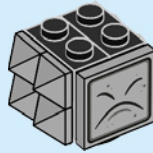

获取奖品
登录 www.LEGO.com/productfeedback 给出关于此乐高®套装的简短反馈, 就有机会获得炫酷乐高奖品
(条款及条件) 适用

경품 당첨 기회
www.LEGO.com/productfeedback 페이지로 이동하여 이 레고® 세트에 대한 간단한 피드백을 남겨주세요! 경품 받을 수 있는 기회도 짚어주세요!
약관 적용

ЗАПОЛНИ АНКЕТУ И ПОЛУЧИ ПРИЗ
Перейди по ссылке www.LEGO.com/productfeedback ответь всего на несколько вопросов об этом наборе LEGO® и ты получишь шанс выиграть замечательный приз от компании LEGO!
Применяются Условия и правила участия

1

2

1

3

5

2

4

6