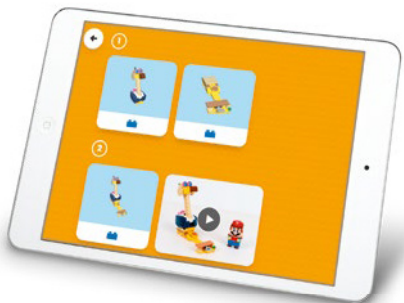

4

5

71360 + 71403

TEAM UP FOR NEW ADVENTURES

71387 + 71403

**FAITES ÉQUIPE ET
PARTEZ À L'AVENTURE**

**HAZ EQUIPO Y VIVE
NUEVAS AVENTURAS**