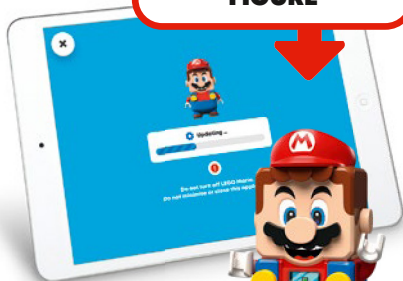

[LEGO.com/devicecheck](https://www.lego.com/devicecheck)

**DOWNLOAD
THE LATEST
APP
VERSION**

**TÉLÉCHARGE LA
DERNIÈRE VERSION
DE L'APPLICATION
DESCARGA LA
VERSIÓN MÁS
RECIENTE DE LA APP**

2

**CONNECT TO UPDATE
YOUR INTERACTIVE
FIGURE**

**CONNECTE-TOI
POUR METTRE
À JOUR TA
FIGURINE
INTERACTIVE**

**CONÉCTATE
PARA
ACTUALIZAR
TU FIGURA
INTERACTIVA**

LEGO.com/super-mario-trouble-shooting-guide

3

**ADD SET
TO YOUR
COLLECTION**

**AJOUTE L'ENSEMBLE À TA
COLLECTION NUMÉRIQUE**