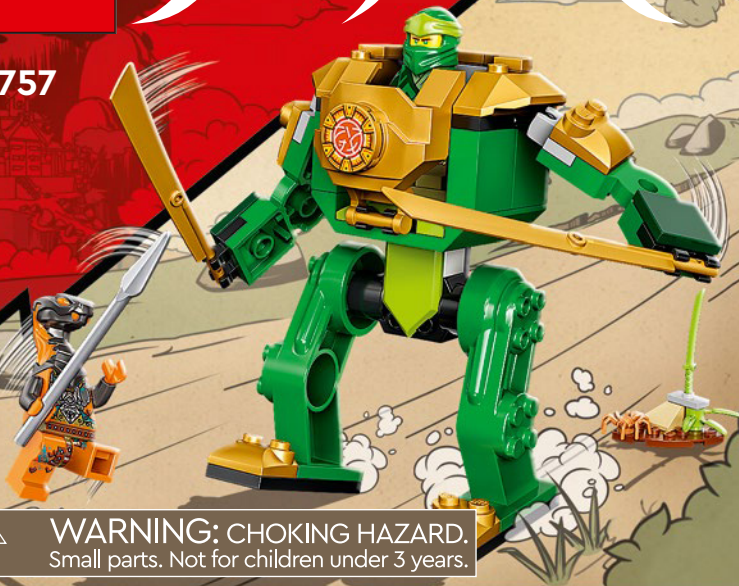

LEGO

NINJAGO

71757

WARNING: CHOKING HAZARD.
Small parts. Not for children under 3 years.

Check for compatibility
Kompatibilität prüfen
Vérifier la compatibilité
Controlla la compatibilità
Comprueba tu compatibilidad
Verificar a compatibilidade
Ellenőrizd a kompatibilitást
Pārbaudīt saderību
检查兼容性