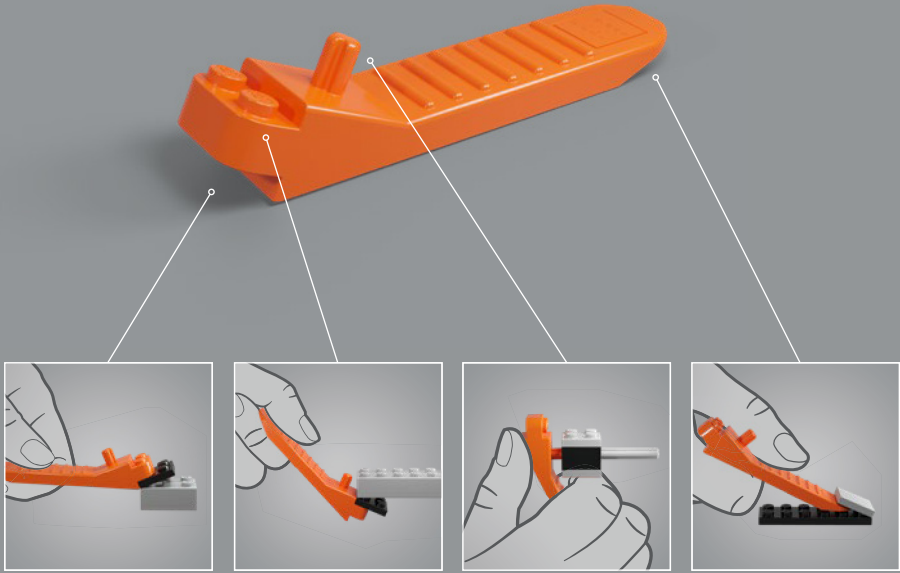

## The dark side is in the details

The idea for this model came from the 77904 Nebulon-B Frigate™, an exclusive we created for the 2020 Comic-Con International. It was meant as a one-off concept – a large-scale starship recreated in table-top scale. It became hugely popular, and fans asked for more sets in the same category, so we're excited to share this set with Rebels, Jedi and Sith Lords throughout the LEGO® Star Wars™ galaxy. (We even added a few surprises inside the model to make sure you still feel the presence of the dark side as you build.)

## Le côté obscur est dans les détails

L'idée de ce modèle est venue de l'ensemble Frégate Nébulon-B (77904), une exclusivité que nous avons créée pour le Comic-Con International 2020. Il s'agissait d'un concept unique : un vaisseau de grande envergure recréé à une échelle de bureau. Il est devenu extrêmement populaire, et les amateurs ont demandé d'autres ensembles de la même catégorie. Nous sommes donc ravis de partager cet ensemble avec les Rebelles, les Jedi et les Seigneurs Sith de toute la galaxie LEGO® Star Wars™. (Nous avons même ajouté quelques surprises à l'intérieur du modèle pour garantir que vous ressentirez toujours la présence du côté obscur lors de la construction.)

## El lado oscuro está en los detalles

La idea para producir este modelo surgió a partir del set Fragata Nebulon-B (77904), una exclusiva que creamos con motivo de la feria internacional Comic-Con de 2020. El modelo estaba destinado a ser una pieza irreplicable: una monumental nave espacial recreada a una escala óptima para exhibir sobre una mesa. El resultado fue que se volvió enormemente popular y los fans pidieron más sets de la misma categoría. Por eso, nos enorgullece presentar ahora este set con rebeldes, Caballeros Jedi y Lores Sith de todos los rincones de la galaxia LEGO® Star Wars™. (Incluso añadimos algunas sorpresas adentro del modelo para asegurarnos de que puedas sentir la presencia del lado oscuro mientras construyes).