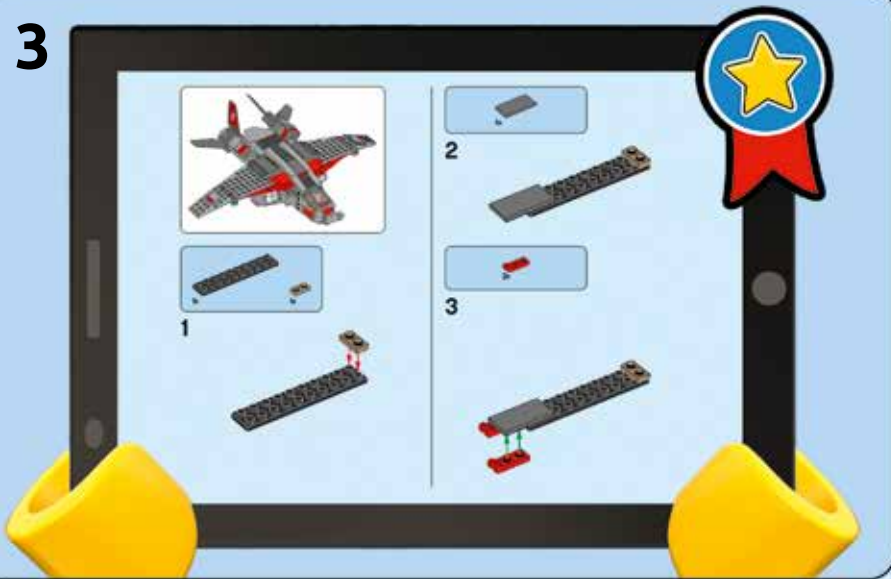

MARVEL
CAPTAIN
MARVEL

76127

1

2

3

LEGO.com/apps

- Check for compatibility
- Kompatibilität prüfen
- Vérifier la compatibilité
- Controlla la compatibilità
- Comprueba tu compatibilidad
- Verificar a compatibilidade
- Ellenőrizd a kompatibilitást
- Pārbaudīt saderību
- 检查兼容性