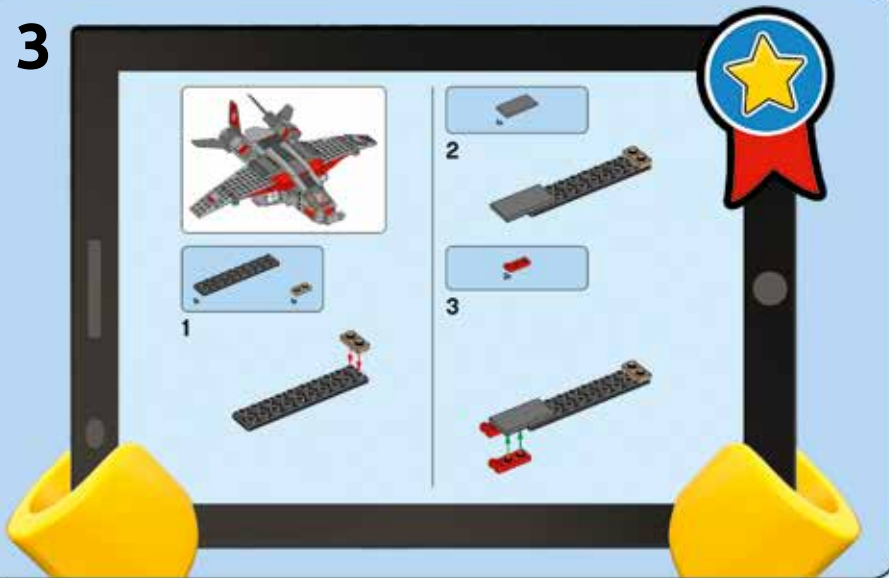

MARVEL  
CAPTAIN  
MARVEL

76127

LEGO.com/MARVELSUPERHEROES

1

2

3

**LEGO.com/apps**

Check for compatibility  
Vérifier la compatibilité  
Comprueba tu compatibilidad