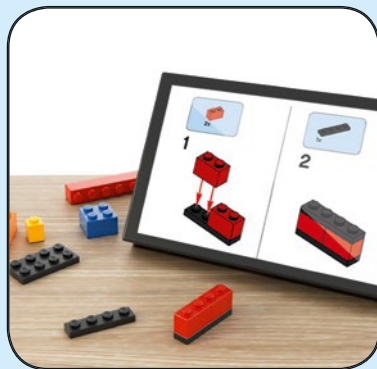

MARVEL STUDIOS

SHANG-CHI

AND THE LEGEND OF THE TEN RINGS

76176

[LEGO.com/MARVELSUPERHEROES](https://www.lego.com/marvelsuperheroes)

- 1** Scan the code on the front cover
Scanne den Code auf der Titelseite
Scanne le code sur la page de couverture
Scanner le code sur la page couverture
Scansiona il codice sulla copertina
Escanea el código de la portada
Faz scan do código na frente da capa
Olvasd be a borítón látható kódot!
Noskenê kodu uz priekšējā vāka
扫描封面上的二维码

- 2** Get the Building Instructions
Hol dir die Bauanleitung
Obtiens les instructions de montage
Obtenir les instructions de montage
Scarica le istruzioni per la costruzione
Consulta las instrucciones de construcción
Obtém as Instruções de Construção
Szerezd be az építési útmutatókat!
Saņem būvēšanas instrukcijas
获取拼搭说明