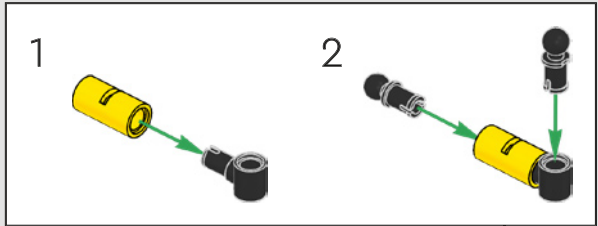

207

208

209

210

211

212

One of Tony Stark's first robotic creations, Dum-E, helps him assemble his Iron Man armor and always keeps a fire extinguisher close by to save Tony from fires (real or imagined).

Dum-E, l'une des premières créations robotiques de Tony Stark, l'aide à assembler son armure Iron Man et garde toujours un extincteur à portée de main pour sauver Tony des incendies (réels ou présumés).

Una de las primeras creaciones robóticas de Tony Stark, Dum-E se encarga de ensamblar la armadura de Iron Man y siempre tiene un extintor a la mano para salvar a Tony de posibles incendios (reales o imaginarios).