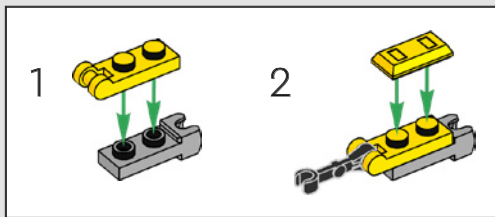

207

208

209

210

211

212

One of Tony Stark's first robotic creations, Dum-E, helps him assemble his Iron Man armor and always keeps a fire extinguisher close by to save Tony from fires (real or imagined).

Dum-E, l'une des premières créations robotiques de Tony Stark, l'aide à assembler son armure Iron Man et garde toujours un extincteur à portée de main pour sauver Tony des incendies (réels ou présumés).

Una de las primeras creaciones robóticas de Tony Stark, Dum-E se encarga de ensamblar la armadura de Iron Man y siempre tiene un extintor a la mano para salvar a Tony de posibles incendios (reales o imaginarios).