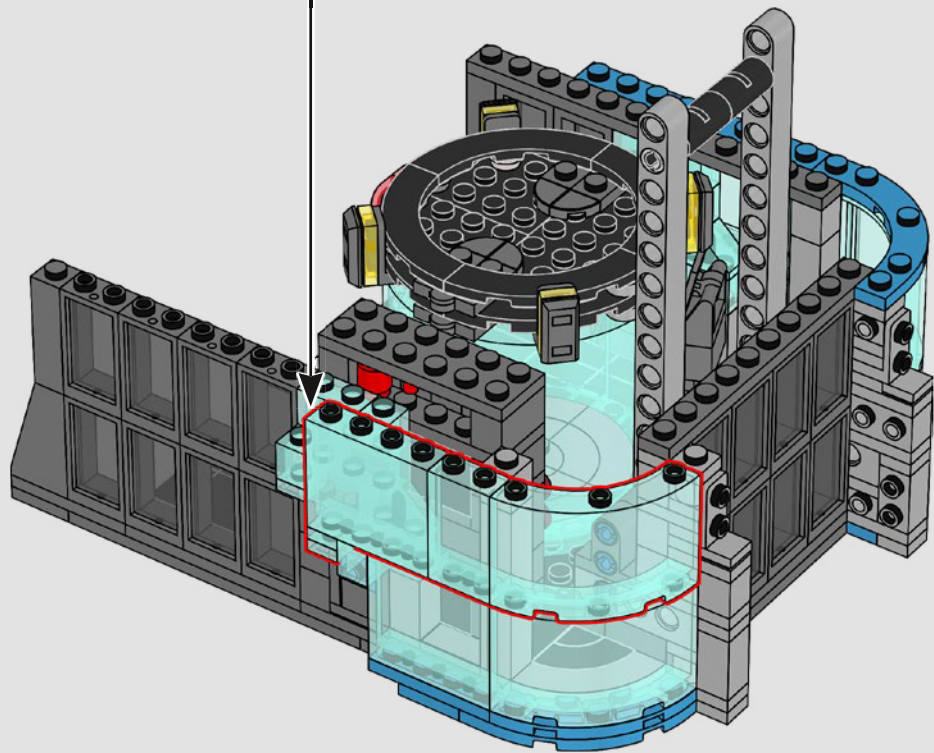

302

303

304

305

Wong needs to show Hawkeye that mayo doesn't belong in a hotdog. This is definitely the best use of a sling ring portal we could think of.

Wong doit montrer à Hawkeye que la mayonnaise n'a pas sa place dans un hot-dog. C'est certainement la meilleure utilisation d'un portail de double anneau que nous ayons pu imaginer.