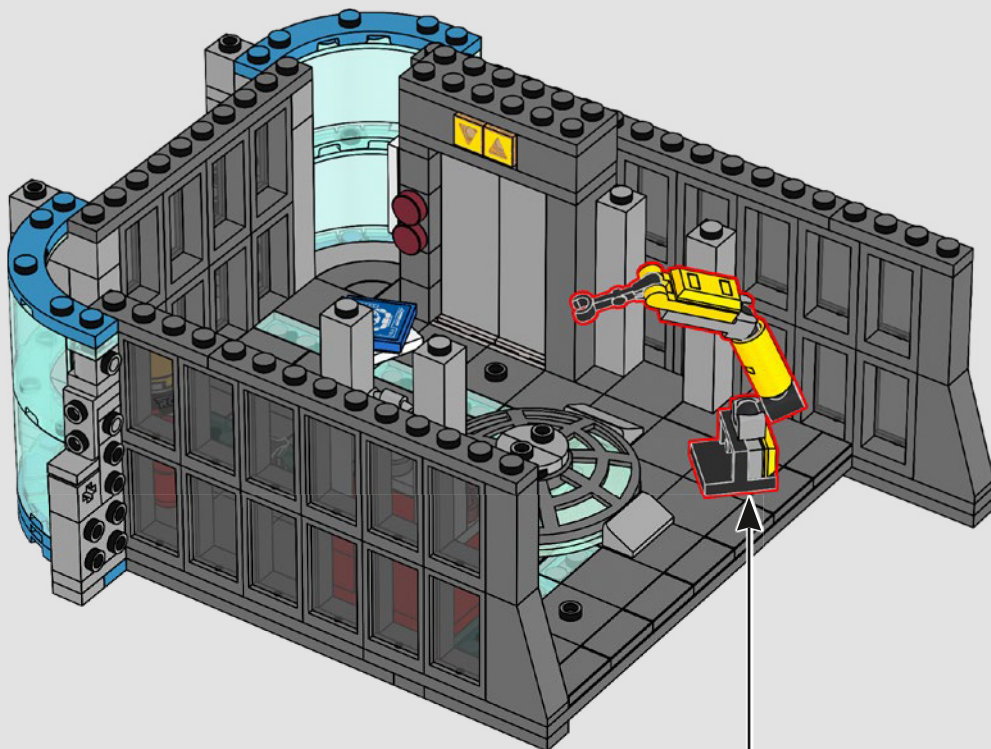

207

208

209

210

211

212

One of Tony Stark's first robotic creations, Dum-E, helps him assemble his Iron Man armor and always keeps a fire extinguisher close by to save Tony from fires (real or imagined).

Dum-E, l'une des premières créations robotiques de Tony Stark, l'aide à assembler son armure Iron Man et garde toujours un extincteur à portée de main pour sauver Tony des incendies (réels ou présumés).