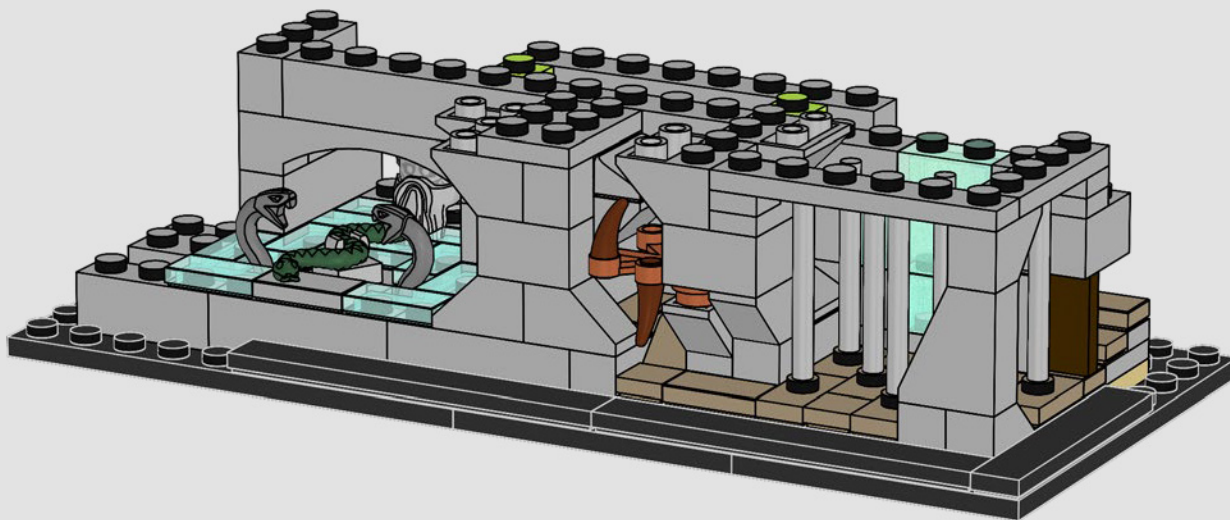

32

33

34

En un último acto desafiante, Salazar Slytherin™ construyó la Cámara Secreta. Un enorme Basilisco fue hechizado para honrar a su "auténtico heredero" y llevar la destrucción más despiadada a todos los que nacieron siendo Muggles™.

35

38

39

40

41

Construido por el Profesor Flitwick, el Cuarto de las Llaves Voladoras fue diseñado por el personal de Hogwarts™ a modo de obstáculo para proteger el escondite secreto de la Piedra Filosofal.

La Cámara del Ajedrez Mágico era otro obstáculo que protegía la Piedra Filosofal, uno que exigía habilidades estratégicas, valentía y sacrificio. ¡Ron se merecía plenamente los 50 puntos que obtuvo por orquestar su épica partida!