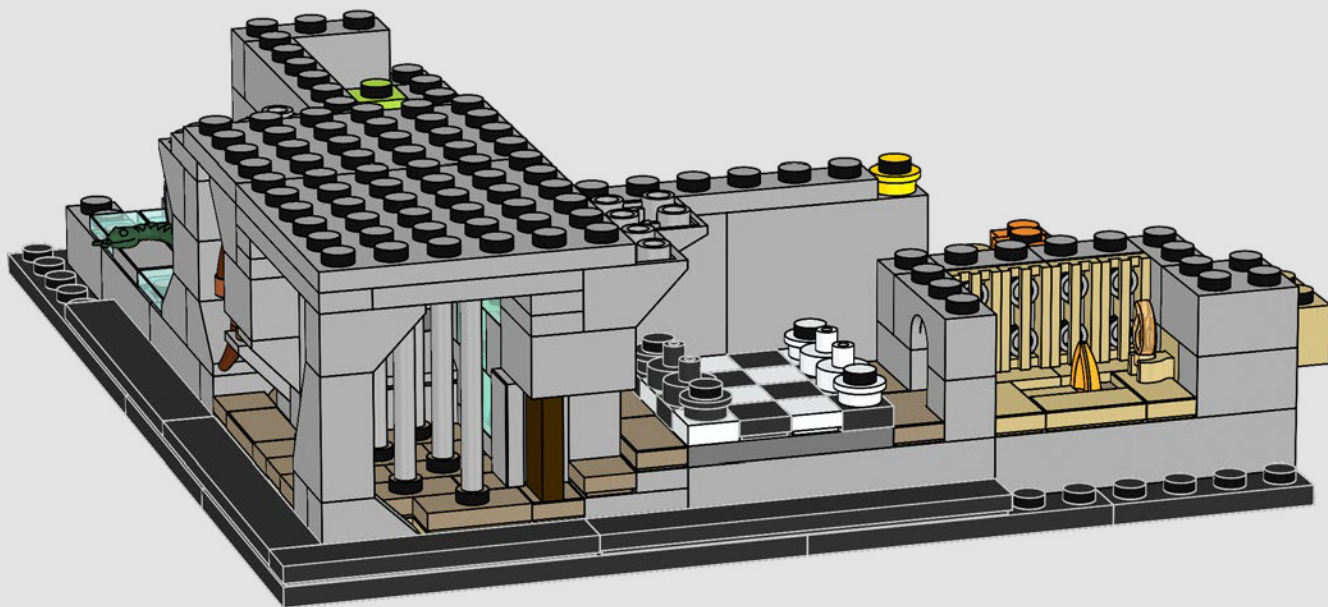

Para comprender el propósito del Espejo de Oesed, debes leer su inscripción al revés: "Oesed lenoz aro cut edon isara cut se onotse". (¡Y tal vez agregar o eliminar algunos espacios en el proceso!).