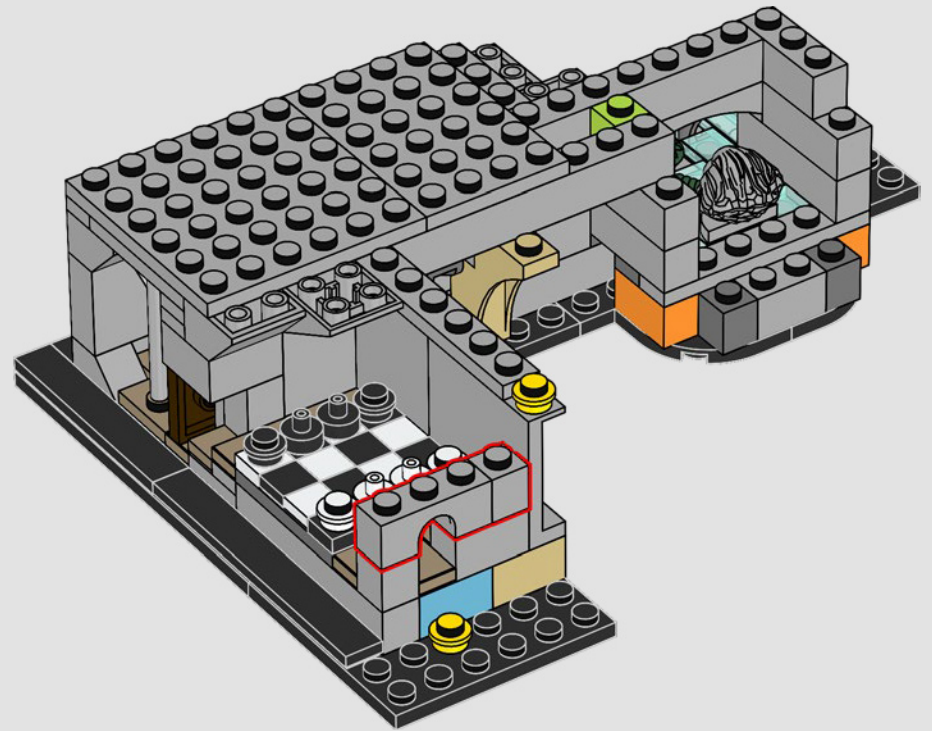

35

38

39

40

41

Construido por el Profesor Flitwick, el Cuarto de las Llaves Voladoras fue diseñado por el personal de Hogwarts™ a modo de obstáculo para proteger el escondite secreto de la Piedra Filosofal.

La Cámara del Ajedrez Mágico era otro obstáculo que protegía la Piedra Filosofal, uno que exigía habilidades estratégicas, valentía y sacrificio. ¡Ron se merecía plenamente los 50 puntos que obtuvo por orquestar su épica partida!