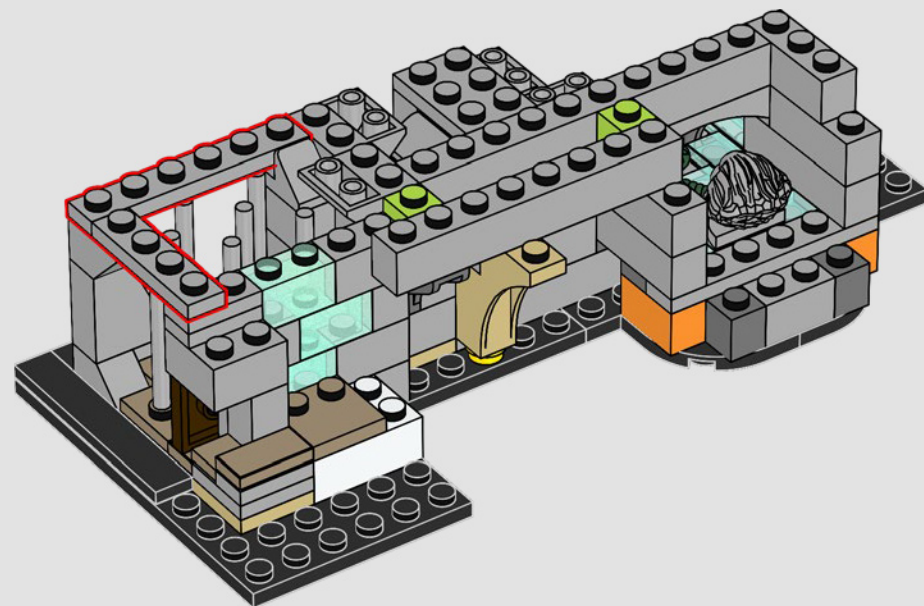

32

33

34

En un último acto desafiante, Salazar Slytherin™ construyó la Cámara Secreta. Un enorme Basilisco fue hechizado para honrar a su "auténtico heredero" y llevar la destrucción más despiadada a todos los que nacieron siendo Muggles™.

35

38

39

40

41

Construido por el Profesor Flitwick, el Cuarto de las Llaves Voladoras fue diseñado por el personal de Hogwarts™ a modo de obstáculo para proteger el escondite secreto de la Piedra Filosofal.

La Cámara del Ajedrez Mágico era otro obstáculo que protegía la Piedra Filosofal, uno que exigía habilidades estratégicas, valentía y sacrificio. ¡Ron se merecía plenamente los 50 puntos que obtuvo por orquestar su épica partida!