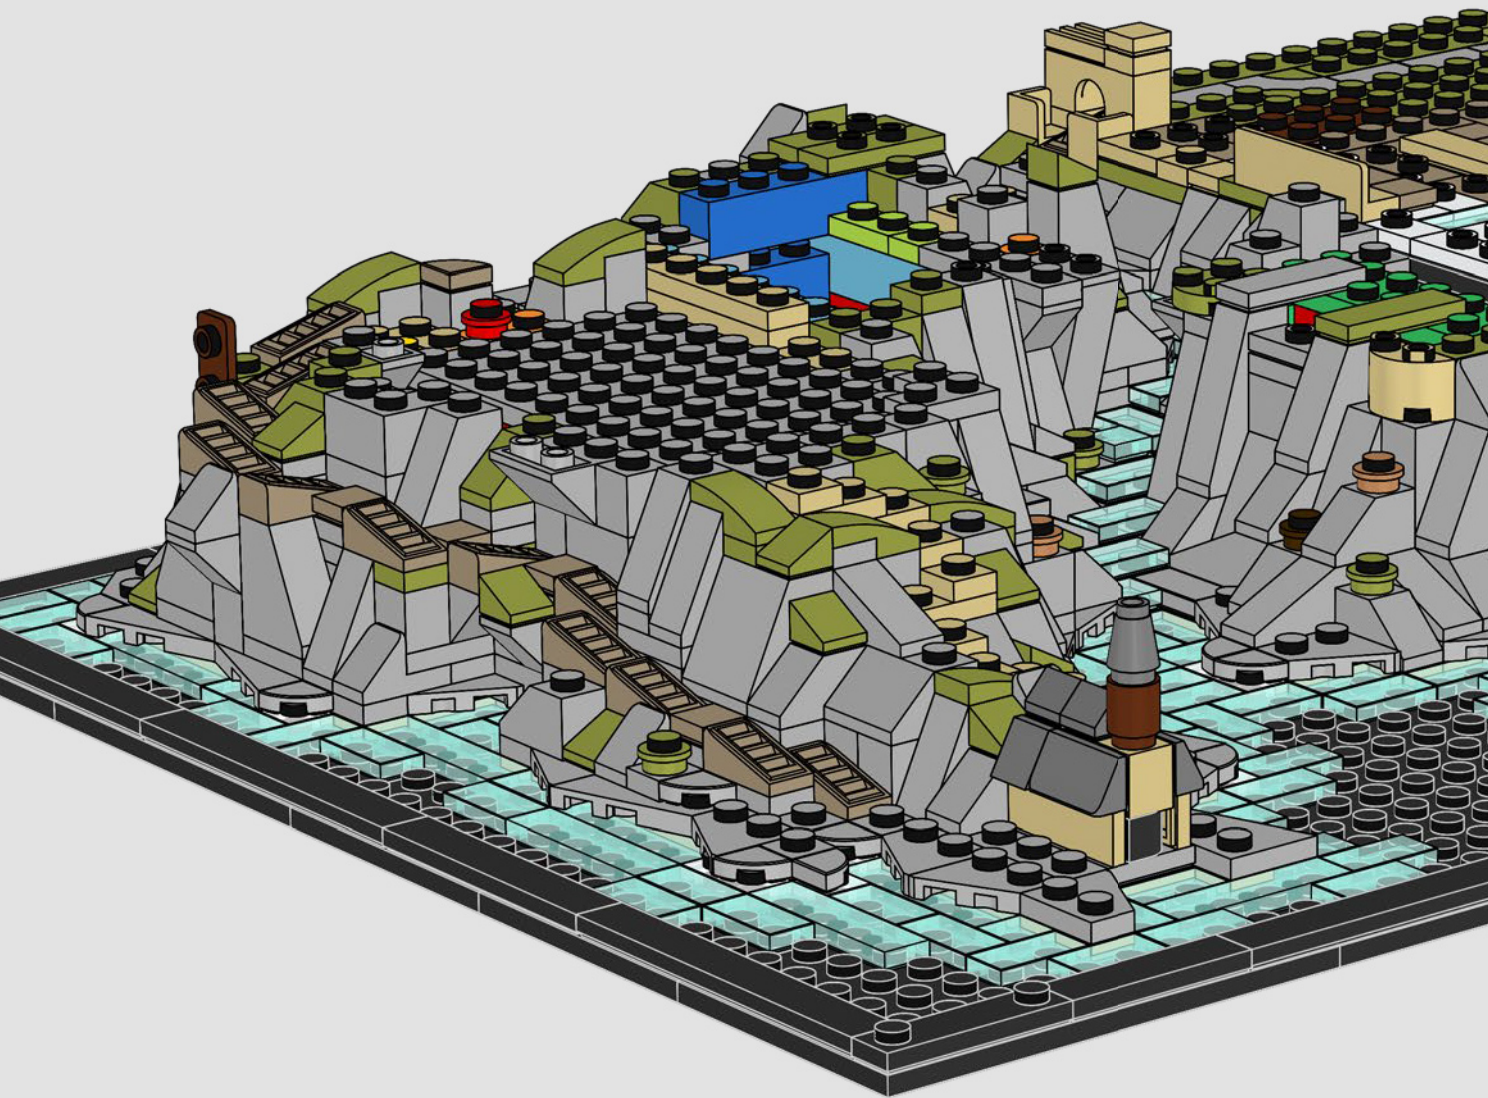

281

282

283

284

285

286

287

288

289

290

291

292

293

El 1 de septiembre de todos los años, botes encantados transportan a los nuevos alumnos de primer año desde el andén del Expreso de Hogwarts™ en la estación de Hogsmeade, a través del Lago Negro, hasta el embarcadero de Hogwarts, junto al Cobertizo de los Botes.

295

296

297

298

31x

299

Hogwarts™ Castle

Las actividades recreativas en el Lago Negro y sus alrededores suelen desaconsejarse (a menos que te lleves bien con los Grindylows). No obstante, este modelo debería ser seguro para brujas, magos y Muggles™ por igual.

300

301

302

303

304

305

306

307