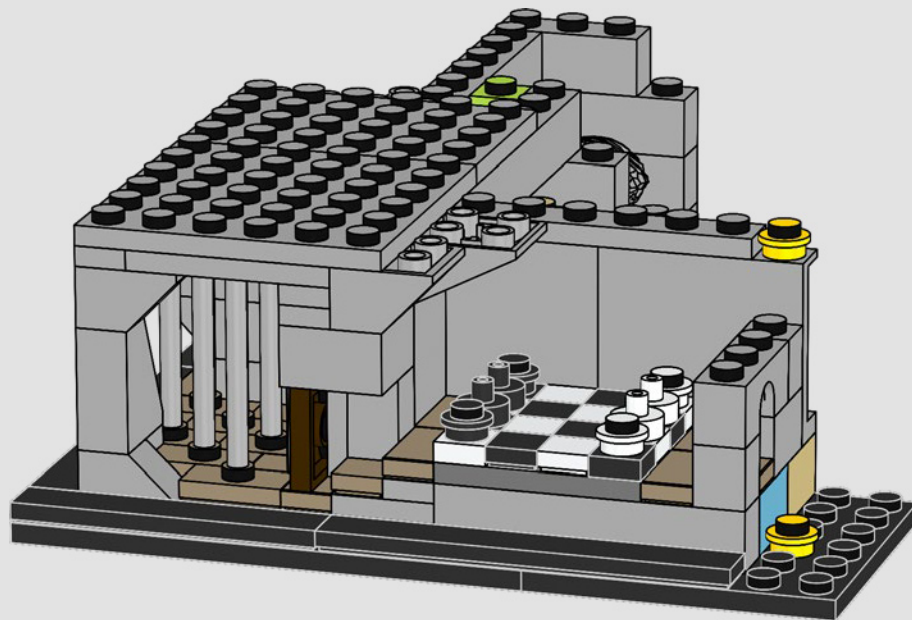

35

38

39

40

41

Construido por el Profesor Flitwick, el Cuarto de las Llaves Voladoras fue diseñado por el personal de Hogwarts™ a modo de obstáculo para proteger el escondite secreto de la Piedra Filosofal.

La Cámara del Ajedrez Mágico era otro obstáculo que protegía la Piedra Filosofal, uno que exigía habilidades estratégicas, valentía y sacrificio. ¡Ron se merecía plenamente los 50 puntos que obtuvo por orquestar su épica partida!