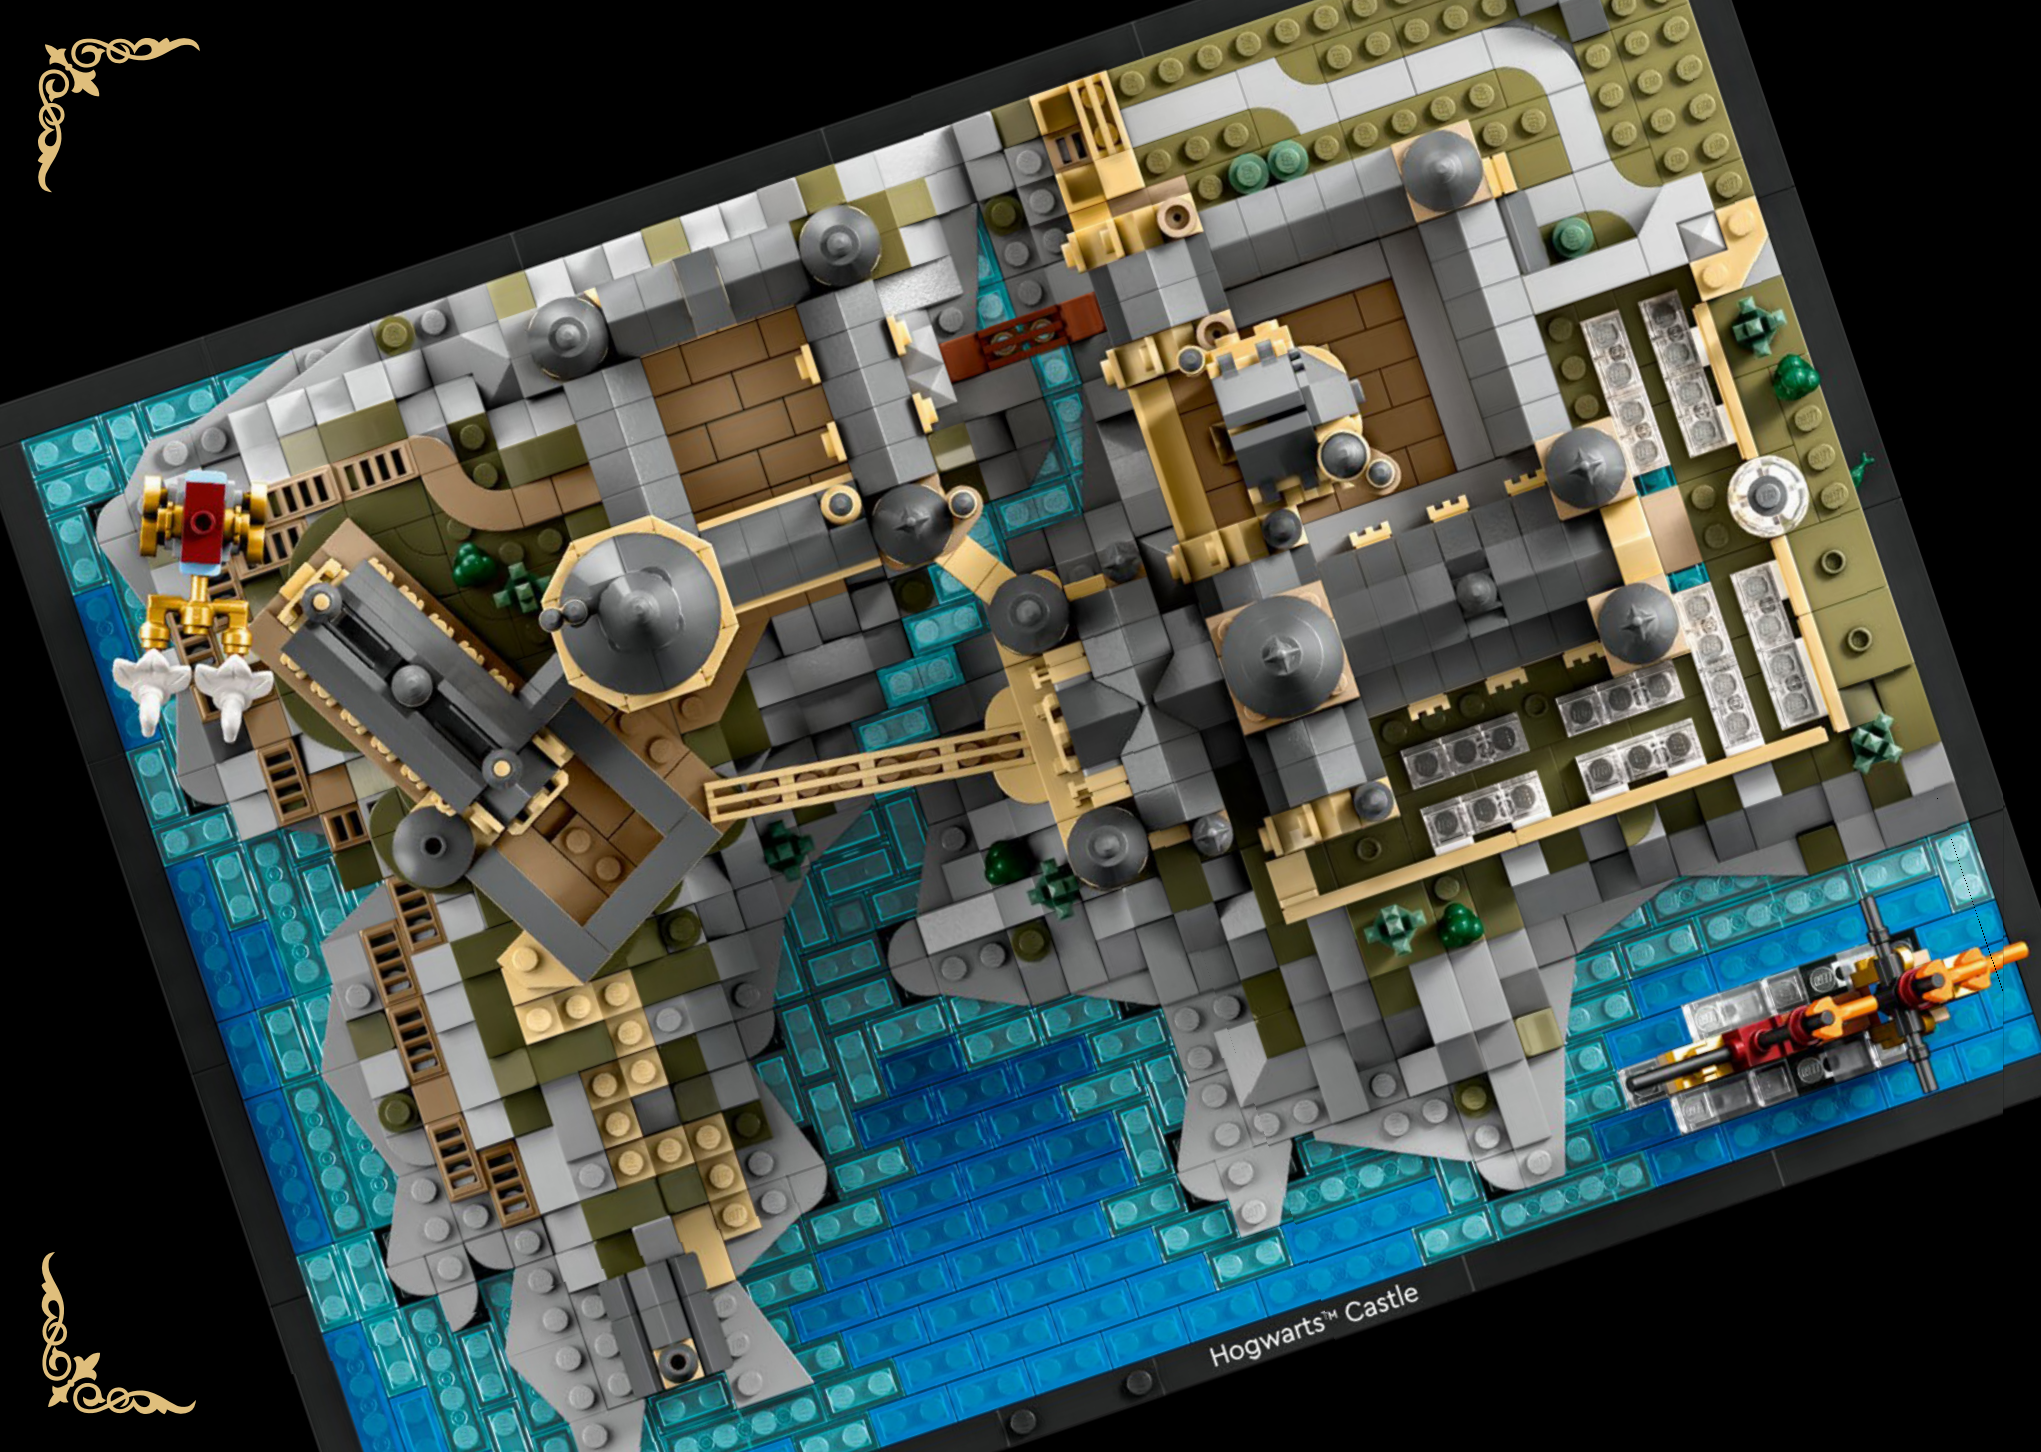

EL ARQUITECTO DE HOGWARTS™

Recurrieron a la ayuda del célebre arquitecto de Hogwarts™ para construir un castillo adecuado en las Tierras Altas de Escocia con cuatro casas, cada una de las cuales representaba los valores de los fundadores. A lo largo de los siglos, el castillo ha cobrado vida mágica por sí mismo, con plantas, torres y aulas conectadas por escaleras móviles, estancias secretas protegidas por hechizos, y fantasmas y retratos vivientes de famosos ocupantes y directores y directoras de épocas pasadas que inspiran, guían y, ocasionalmente, ¡gastan bromas a los jóvenes alumnos!

Yi-Chien Cheng, diseñador sénior de LEGO®

Hogwarts™ Castle

UN RECORRIDO POR TU COLEGIO

El Castillo de Hogwarts™ se eleva sobre sus cimientos de roca con vistas al Lago Negro. Podrás visitar el Gran Comedor, la Torre Central, el patio, los puentes, la zona de invernaderos y la Torre de Astronomía. En lo más profundo de las mazmorras se guarda el Espejo de Osesed, ¡pero no caigas en la tentación de perderte en ensoñaciones! Asiste a una clase de Pociones, prueba suerte con el Basilisco en la Cámara Secreta o sigue los pasos de Harry Potter™, Hermione Granger™ y Ron Weasley™ en la Sala del Lazo del Diablo, el Cuarto de las Llaves Voladoras o la Cámara del Ajedrez Mágico.