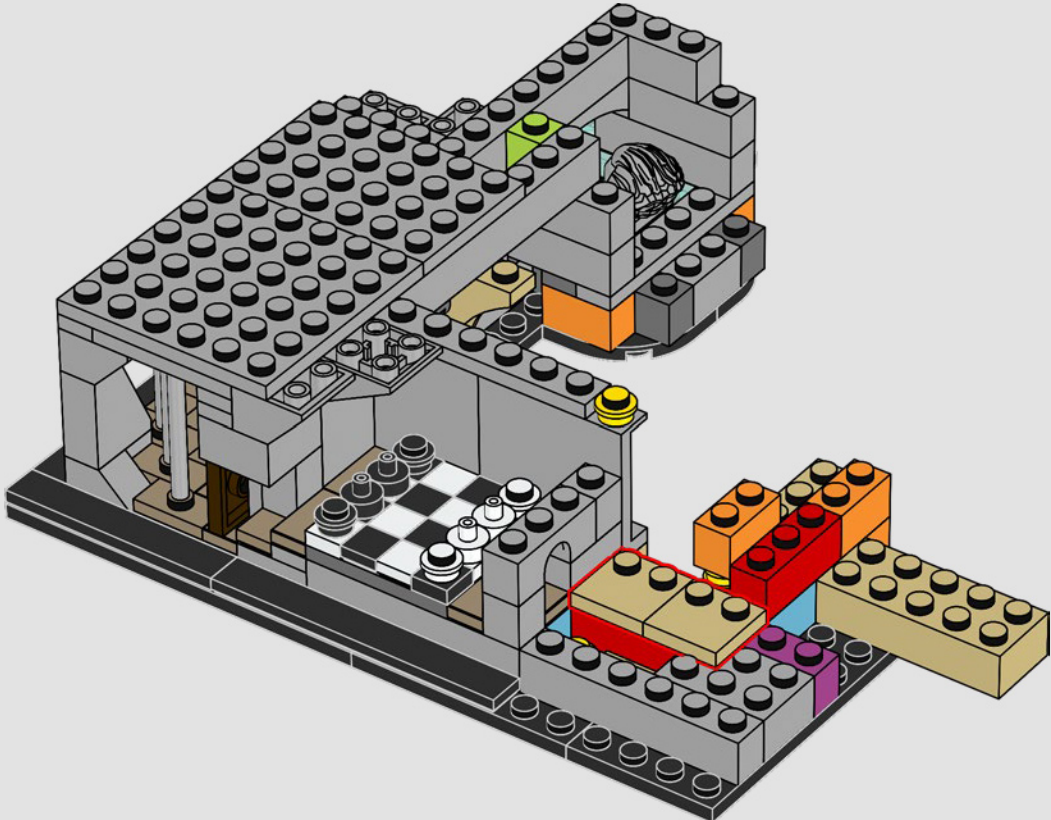

La Cámara del Ajedrez Mágico era otro obstáculo que protegía la Piedra Filosofal, uno que exigía habilidades estratégicas, valentía y sacrificio. ¡Ron se merecía plenamente los 50 puntos que obtuvo por orquestar su épica partida!

50

51

52

53

54

55

57

58