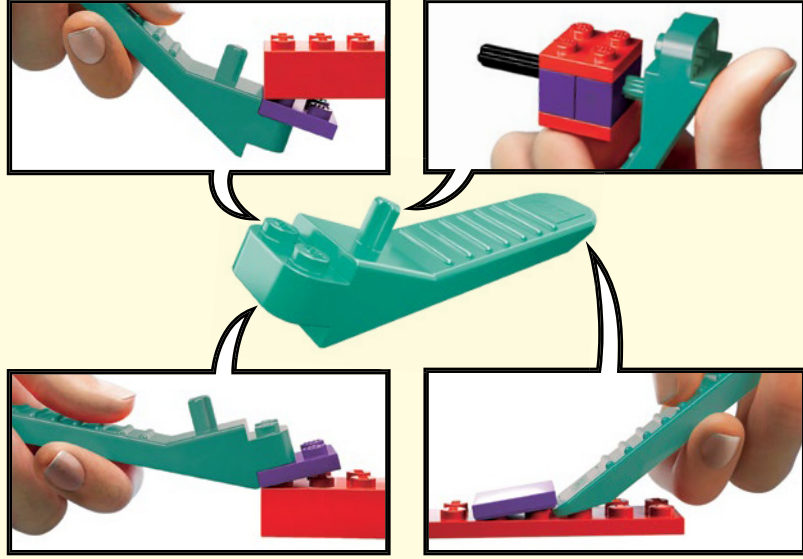

MONKIE KID 悟空小侠™

80018

WARNING: CHOKING HAZARD.
Toy contains small parts and a small ball.
Not for children under 3 years.

[LEGO.com/brickseparator](https://www.lego.com/brickseparator)

AVERTISSEMENT : RISQUE D'ÉTOUFFEMENT.
Le jouet contient des petites pièces ainsi qu'une petite boule.
Il ne convient pas aux enfants de moins de 3 ans.

ADVERTENCIA: PELIGRO DE ASFIXIA.
Juguete que contiene partes pequeñas y una pelota pequeña.
No recomendado para niños menores de 3 años.

- 1** Scan the code on the front cover
 Scanne den Code auf der Titelseite
 Scanne le code sur la page de couverture
 Scanner le code sur la page couverture
 Scansiona il codice sulla copertina
 Escanea el código de la portada
 Faz scan do código na frente da capa
 Olvasd be a borítón látható kódot!
 Noskeně kodu uz priekšējā vāka
 扫描封面上的二维码