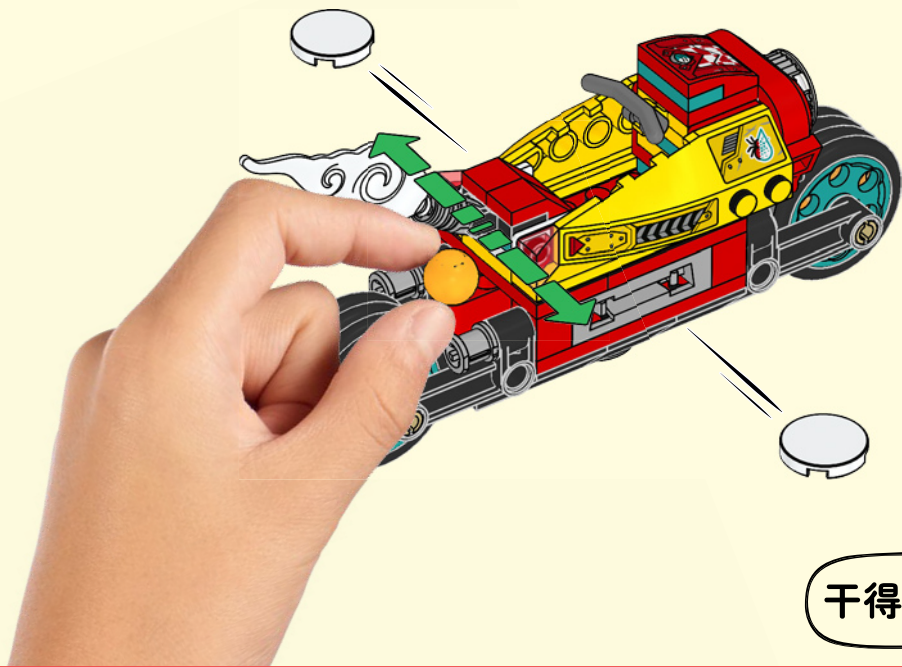

干得漂亮!

MONKIE KID 悟空小侠

80018
Monkie Kid's Cloud Bike
悟空小侠飞旋摩托车

80019
Red Son's Inferno Jet
红孩儿地狱火箭

80020
White Dragon Horse Jet
白龙马玉鳞喷气机

80021
Monkie Kid's Lion Guardian
悟空小侠黄金神兽

80022
Spider Queen's Arachnoid Base
巨型蜘蛛移动基地