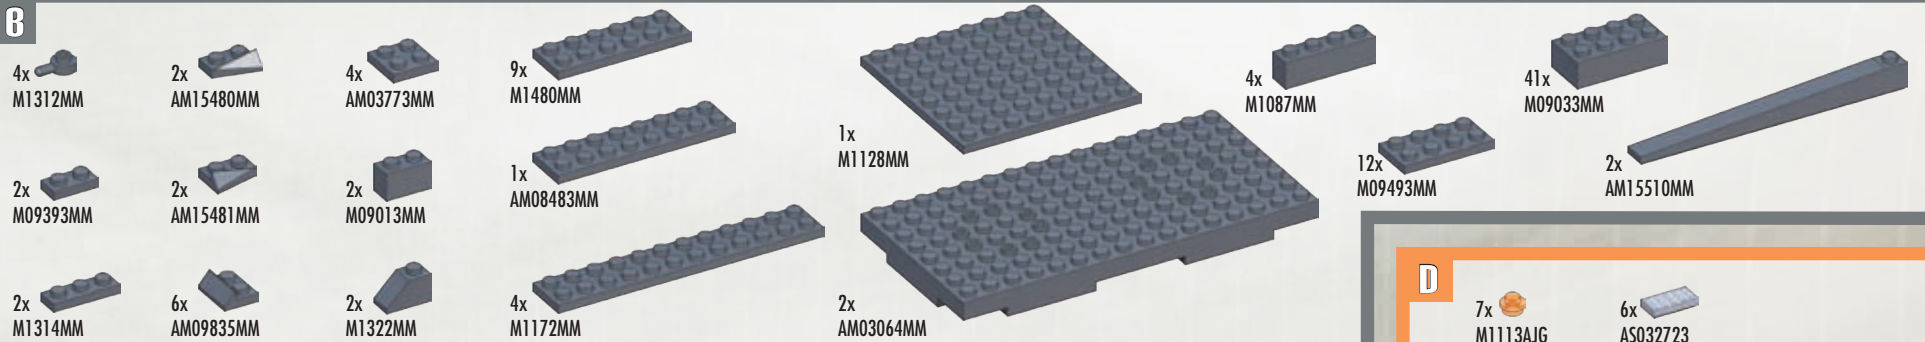

Probuilder[®]

CARBON SERIES™

3272 | Speed Boat

A**B****C****D**

Probuilder[®]

CARBON SERIES[™]

EN Please read these instructions carefully before first use and keep them for future reference. / **ES** Leer estas instrucciones cuidadosamente antes de la primera utilización y guardarlas para referencia futura. / **FR** Il est recommandé de lire attentivement ce feuillet avant la première utilisation et de le conserver pour référence future. / **DE** Die Gebrauchsanleitung bitte durchlesen und aufbewahren. / **NL** Wij raden u aan deze handleiding zorgvuldig te lezen en te bewaren voor eventuele raadpleging op een later tijdstip. / **IT** Leggere le istruzioni prima di cominciare ad usare il gioco e conservarle per referenze future. / **PT** Leia as instruções antes do primeiro uso e guarde-as para futura referência.