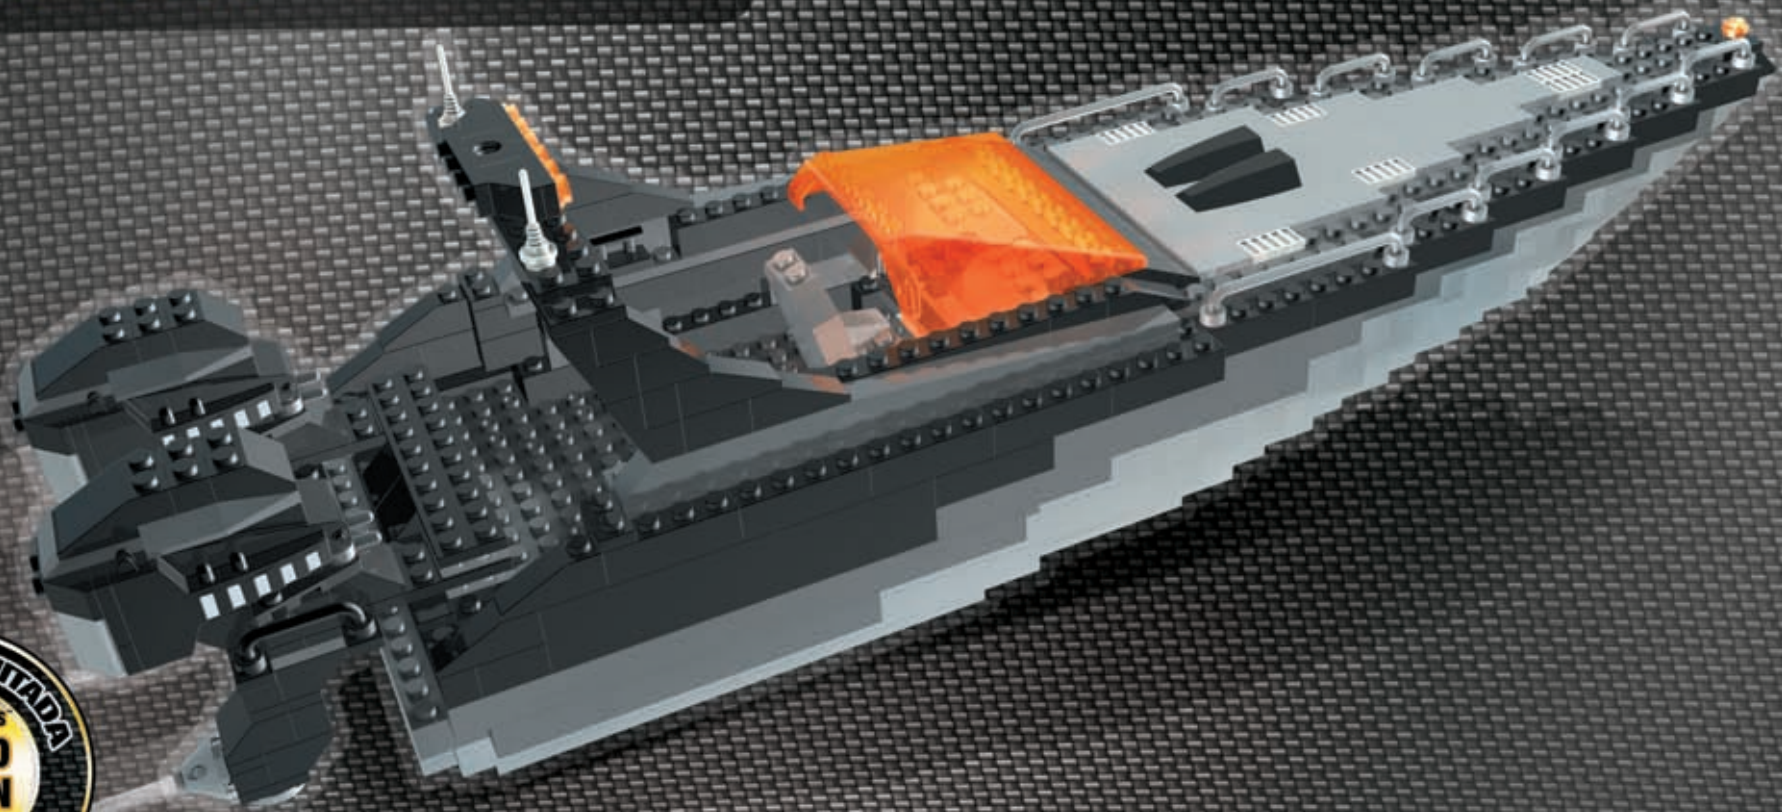

Probuilder[®]

CARBON SERIES™

3272 | Speed Boat

A**B****C****D**

Probuilder[®]

CARBON SERIES[™]

EN Please read these instructions carefully before first use and keep them for future reference. / **ES** Leer estas instrucciones cuidadosamente antes de la primera utilización y guardarlas para referencia futura. / **FR** Il est recommandé de lire attentivement ce feuillet avant la première utilisation et de le conserver pour référence future. / **DE** Die Gebrauchsanleitung bitte durchlesen und aufbewahren. / **NL** Wij raden u aan deze handleiding zorgvuldig te lezen en te bewaren voor eventuele raadpleging op een later tijdstip. / **IT** Leggere le istruzioni prima di cominciare ad usare il gioco e conservarle per referenze future. / **PT** Leia as instruções antes do primeiro uso e guarde-as para futura referência.