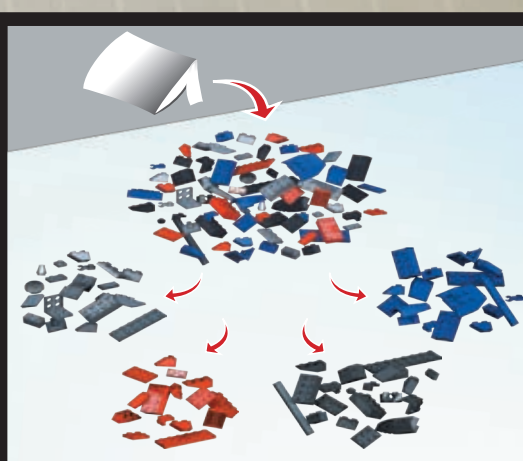

Probuilder[®]

CARBON SERIES™

3272 | Speed Boat

A**B****C****D**

Probuilder[®]

CARBON SERIES[™]

EN Please read these instructions carefully before first use and keep them for future reference. / **ES** Leer estas instrucciones cuidadosamente antes de la primera utilización y guardarlas para referencia futura. / **FR** Il est recommandé de lire attentivement ce feuillet avant la première utilisation et de le conserver pour référence future. / **DE** Die Gebrauchsanleitung bitte durchlesen und aufbewahren. / **NL** Wij raden u aan deze handleiding zorgvuldig te lezen en te bewaren voor eventuele raadpleging op een later tijdstip. / **IT** Leggere le istruzioni prima di cominciare ad usare il gioco e conservarle per referenze future. / **PT** Leia as instruções antes do primeiro uso e guarde-as para futura referência.