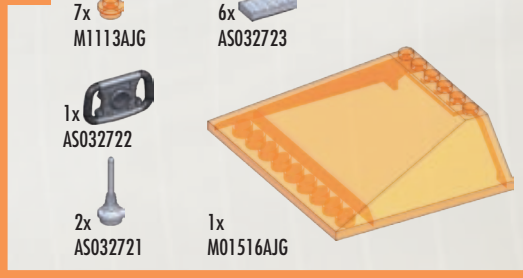

Probuilder[®]

CARBON SERIES™

3272 | Speed Boat

A**B****C****D**

Probuilder[®]

CARBON SERIES[™]

EN Please read these instructions carefully before first use and keep them for future reference. / **ES** Leer estas instrucciones cuidadosamente antes de la primera utilización y guardarlas para referencia futura. / **FR** Il est recommandé de lire attentivement ce feuillet avant la première utilisation et de le conserver pour référence future. / **DE** Die Gebrauchsanleitung bitte durchlesen und aufbewahren. / **NL** Wij raden u aan deze handleiding zorgvuldig te lezen en te bewaren voor eventuele raadpleging op een later tijdstip. / **IT** Leggere le istruzioni prima di cominciare ad usare il gioco e conservarle per referenze future. / **PT** Leia as instruções antes do primeiro uso e guarde-as para futura referência.