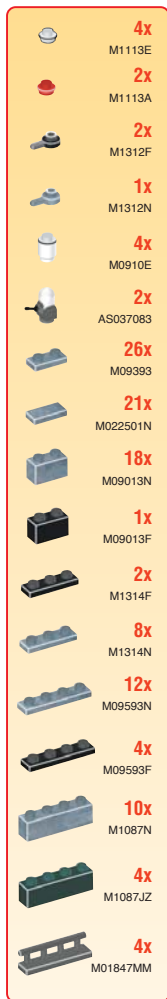

**+2** Rebuilds/Reconstruye/Reconstruis/Neubauen  
Herbouwen/Ricostruisci/Reconstrua

# 3708 NAVY DESTROYER™

## Color chart / Tabla De colores / Charte de couleurs / Farbentafel / Kleurenkaart / Carta dei colori / Tabela de cores

Active Step / Paso activo / Étape active / Aktiver Schritt / Actieve stap / Fase attiva / Etapa ativa  
 Previous step / Etapa precedente / Étape précédente / Vorausgehender Schritt / Vorige stap / Fase precedente / Etapa anterior