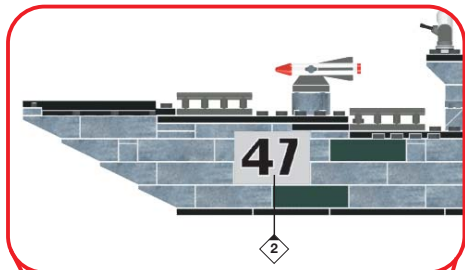

Apply stickers
Aplicar autoadhesivos
Apposer les autocollants
Aufkleber anbringen
Stickers aanbrengen
Applicare adesivi