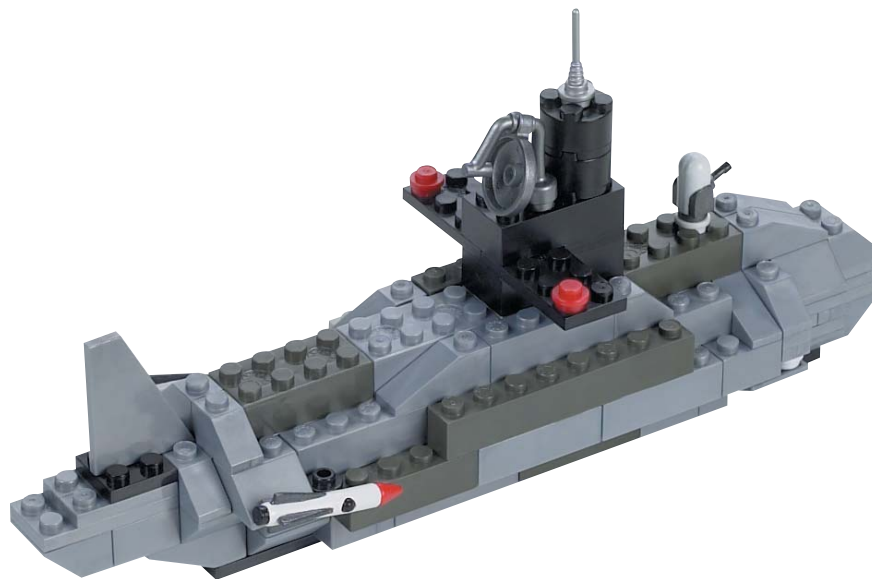

Building challenge
Desafío de construcción
Défi de construction
Baufaufgabe
Bouwuitdaging
Sfida di costruzione
Desafio de construção

#2