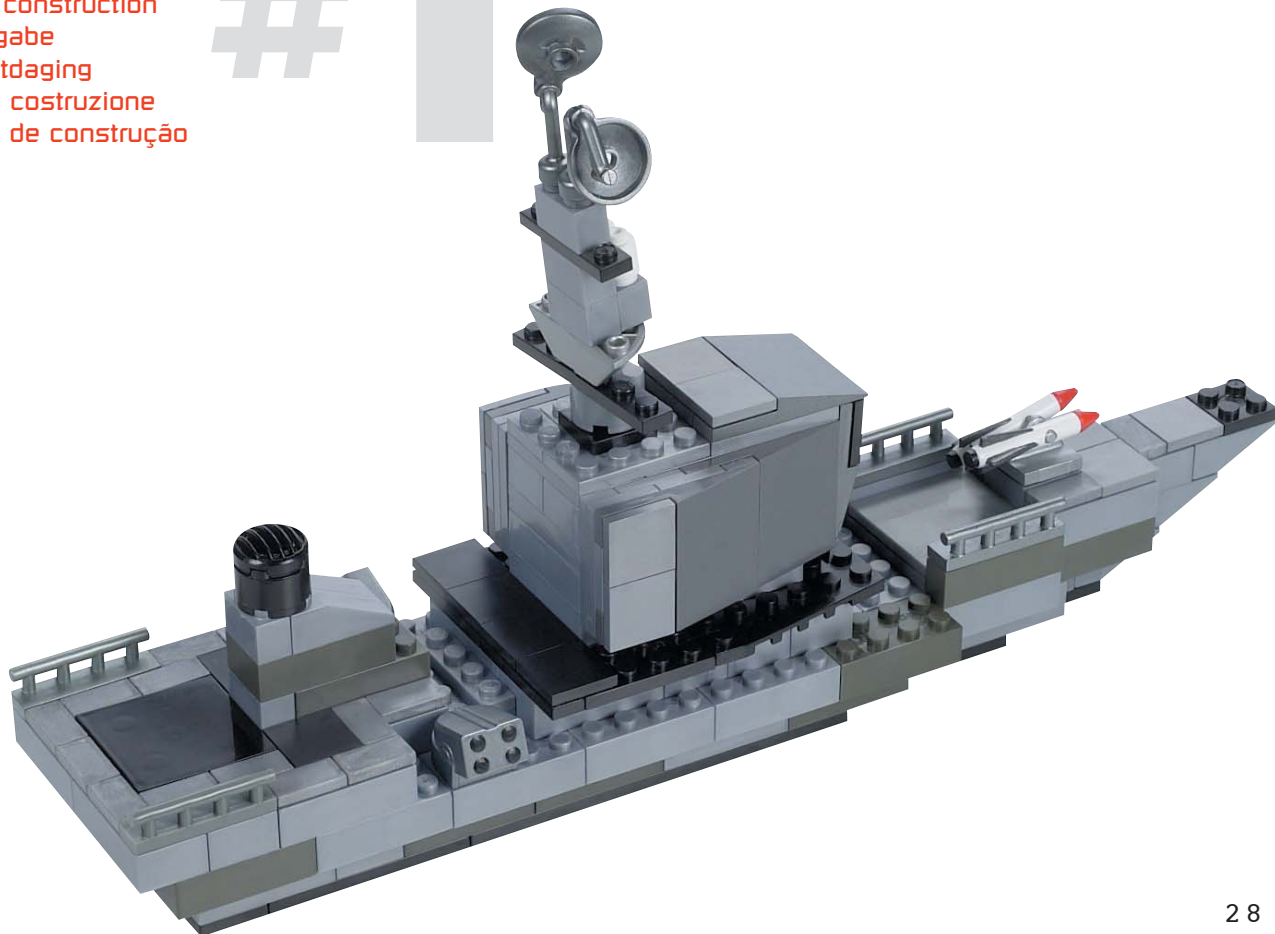

Building challenge
Desafío de construcción
Défi de construction
Baufaufgabe
Bouwuitdaging
Sfida di costruzione
Desafio de construção

1