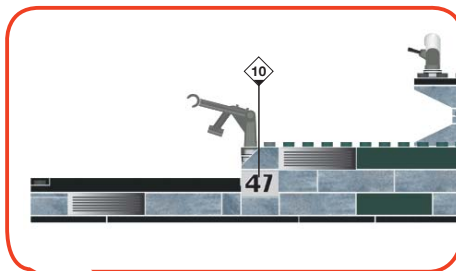

Apply stickers
Aplicar autoadhesivos
Apposer les autocollants
Aufkleber anbringen
Stickers aanbrengen
Applicare adesivi