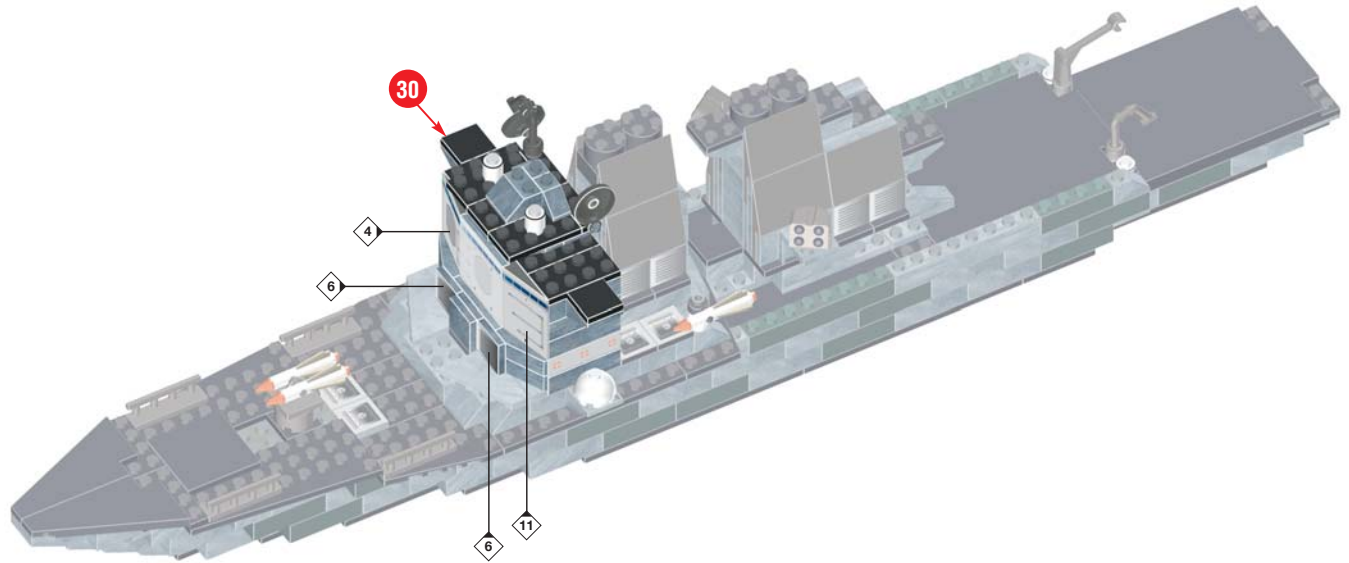

31

Apply stickers
Aplicar autoadhesivos
Apposer les autocollants
Aufkleber anbringen
Stickers aanbrengen
Applicare adesivi