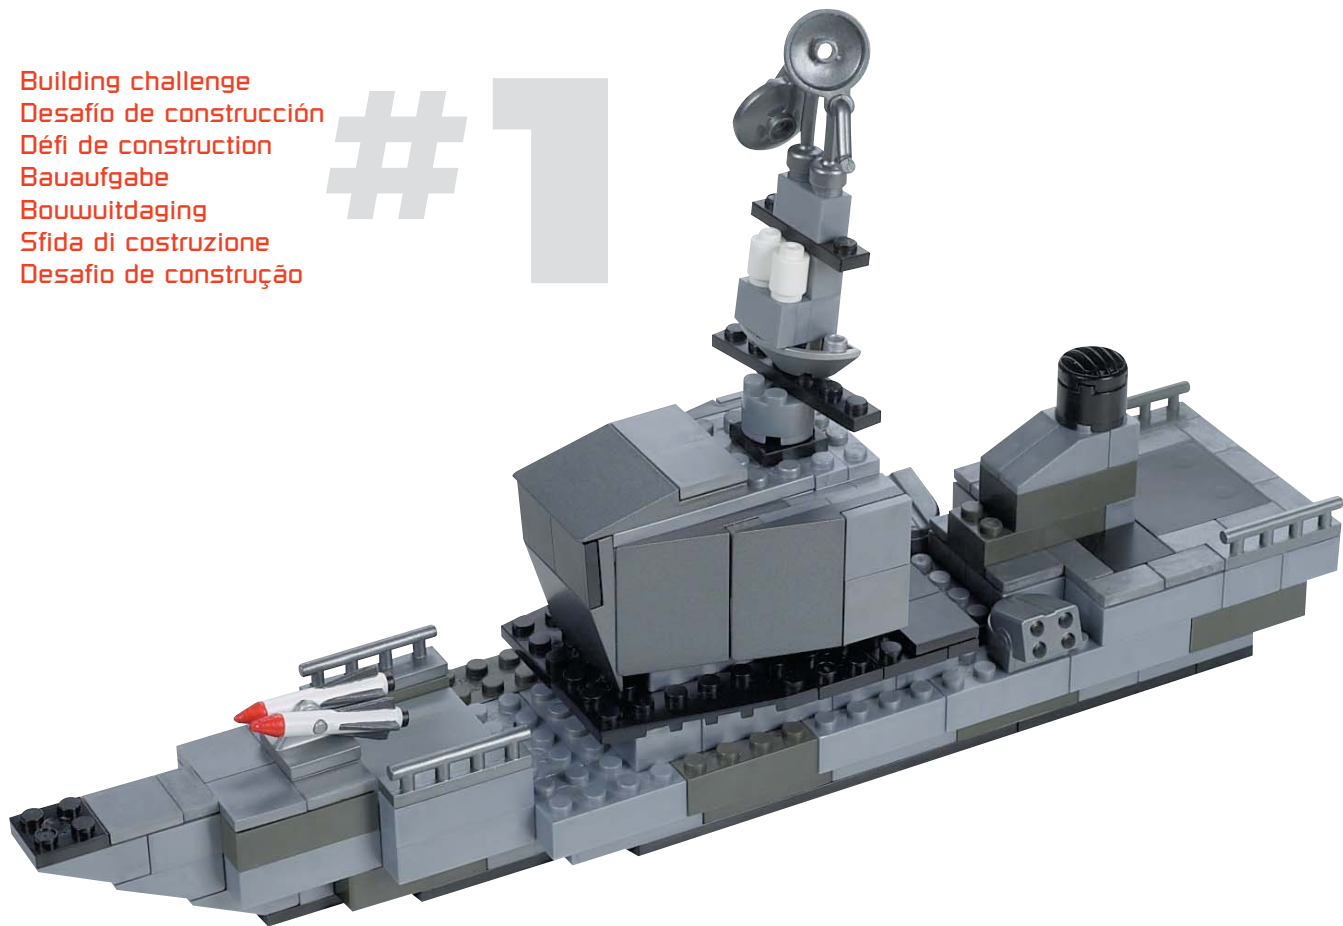

Building challenge
Desafío de construcción
Défi de construction
Baufaufgabe
Bouwuitdaging
Sfida di costruzione
Desafio de construção

1