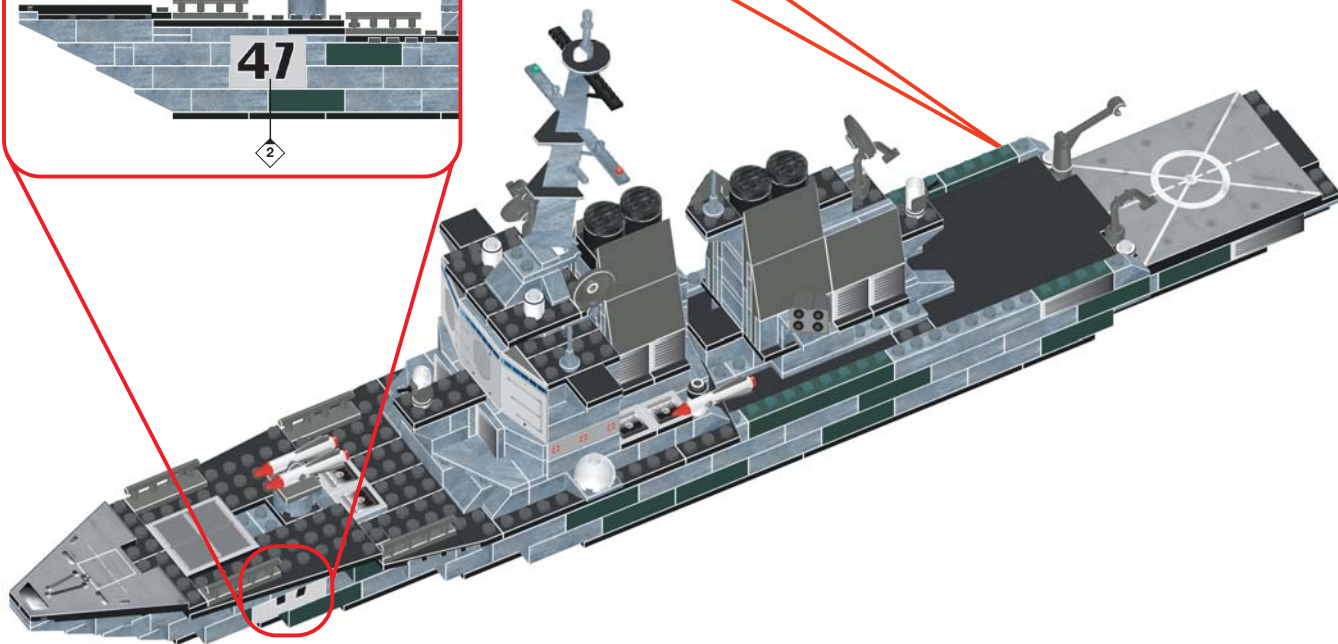

Apply stickers
Aplicar autoadhesivos
Apposer les autocollants
Aufkleber anbringen
Stickers aanbrengen
Applicare adesivi