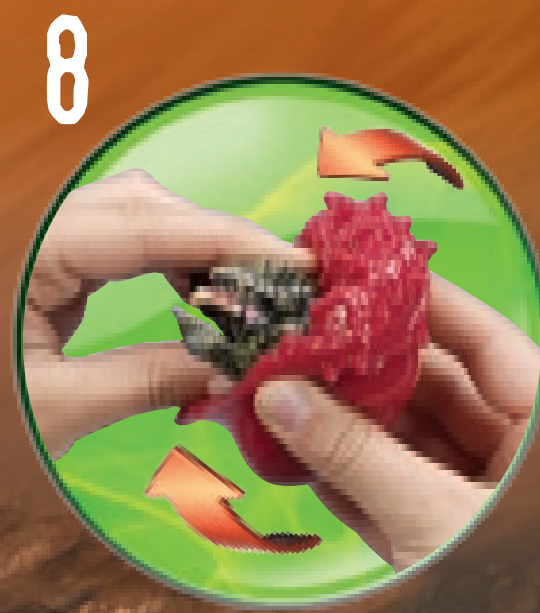

MEGA
BLOKS

PLASMA WATCHERS!

5141

Smilodon
Dragon Grass
Hatcher

6+

960

Hold moving limbs while inserting creature in Hatcher ball.
Sujete las extremidades móviles de la criatura al introducirla en la bola Hatcher.
Maintenir les membres mobiles lorsque vous insérez la créature dans la boule Hatcher.
Die Gliedmaßen der Kreatur müssen festgehalten werden, während sie in den Hatcher-Ball gesteckt wird.
Houd de bewegende ledematen vast terwijl je het wezen in de broedbal plaatst.
Afferra i bordi mobili mentre inserisci la creatura nella sfera Hatcher.
Segurar os membros móveis durante a colocação da criatura na bola Hatcher.