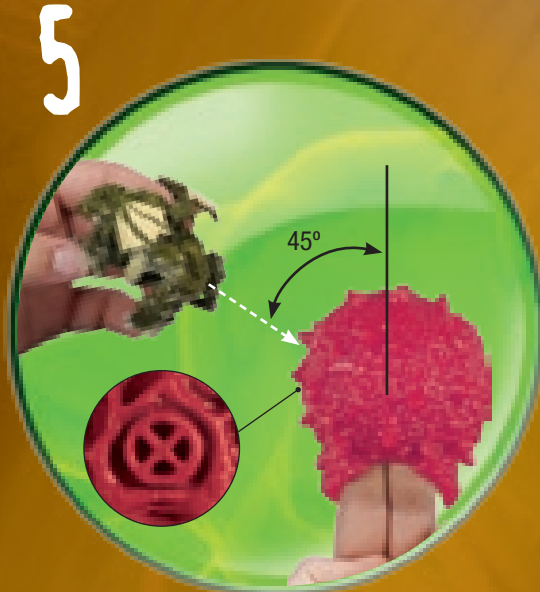

MEGA
BLOKS

PLASMA WATCHERS!

5141

Smilodon
Dragon Grass
Hatcher

6+

960

Hold moving limbs while inserting creature in Hatcher ball.
Sujete las extremidades móviles de la criatura al introducirla en la bola Hatcher.
Maintenir les membres mobiles lorsque vous insérez la créature dans la boule Hatcher.
Die Gliedmaßen der Kreatur müssen festgehalten werden, während sie in den Hatcher-Ball gesteckt wird.
Houd de bewegende ledematen vast terwijl je het wezen in de broedbal plaatst.
Afferra i bordi mobili mentre inserisci la creatura nella sfera Hatcher.
Segurar os membros móveis durante a colocação da criatura na bola Hatcher.