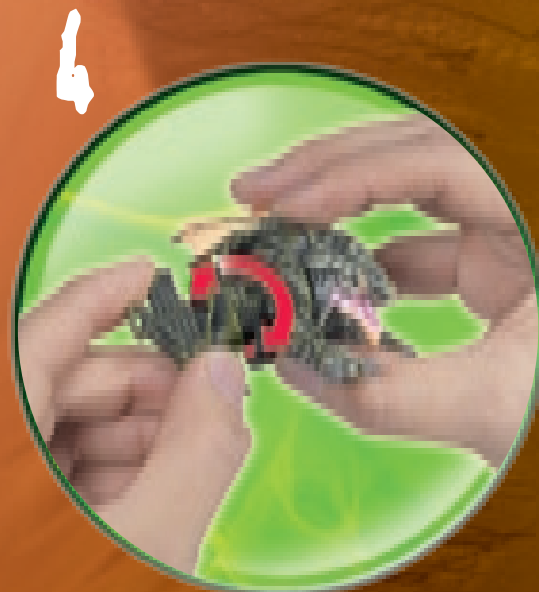

MEGA
BLOKS

PLASMA WATCHERS!

5141

Smilodon
Dragon Grass
Hatcher

6+

960

Hold moving limbs while inserting creature in Hatcher ball.
Sujete las extremidades móviles de la criatura al introducirla en la bola Hatcher.
Maintenir les membres mobiles lorsque vous insérez la créature dans la boule Hatcher.
Die Gliedmaßen der Kreatur müssen festgehalten werden, während sie in den Hatcher-Ball gesteckt wird.
Houd de bewegende ledematen vast terwijl je het wezen in de broedbal plaatst.
Afferra i bordi mobili mentre inserisci la creatura nella sfera Hatcher.
Segurar os membros móveis durante a colocação da criatura na bola Hatcher.