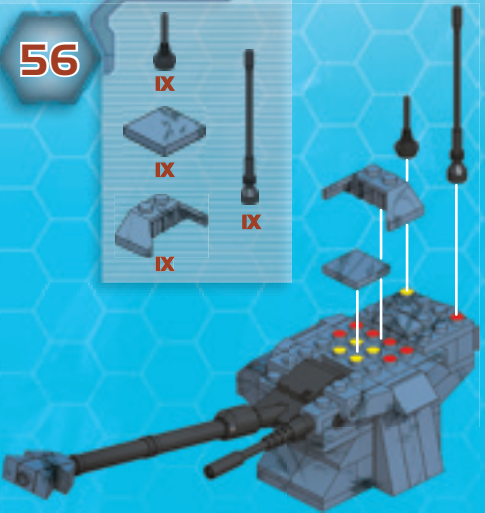

2X

1X

1X

53

54

55

56

- EN** WARNING: Contains sharp points. Adult assembly required.
- ES** ADVERTENCIA: Contiene puntas muy agudas. Debe ser ensamblado por un adulto.
- FR** MISE EN GARDE: Contient des pièces à bout pointu. L'assemblage doit être fait par un adulte.
- DE** ACHTUNG: Enthält scharfe Kanten. Muss von Erwachsenen zusammengebaut werden.
- NL** WAARSCHUWING: Bevat scherpe punten. Vereist montage door volwassene.
- DA** ADVARSEL: Indeholder skarpe spidser. Montering af en voksen er obligatorisk.
- EL** ΠΡΟΕΙΔΟΠΟΙΗΣΗ: Περιέχει αιχμηρά σημεία. Απαιτείται σύνδεση από ενήλικους.
- FI** VAROITUS: Sisältää teräviä osia. Kokoamiseen tarvitaan aikuinen.
- IT** ATTENZIONE: Contiene punte affilate. Deve essere montato da un adulto.
- NO** ADVARSEL: Spisse deler. Må settes sammen av voksne.
- PT** ADVERTENCIA: Contém pontas agudas. Requer montagem por adultos.
- SV** WARNING: Innehåller vassa spetsar. Bör monteras av en vuxen.
- JA** 警告：先の尖ったものが含まれています。組立は大人がしてください。
- ZH** 警告：含有尖刺。需由成人組裝。
- AR** تحذير: تحتوي على حواف حادة. يلزم أن يتم التجميع بمعرفة شخص بالغ.