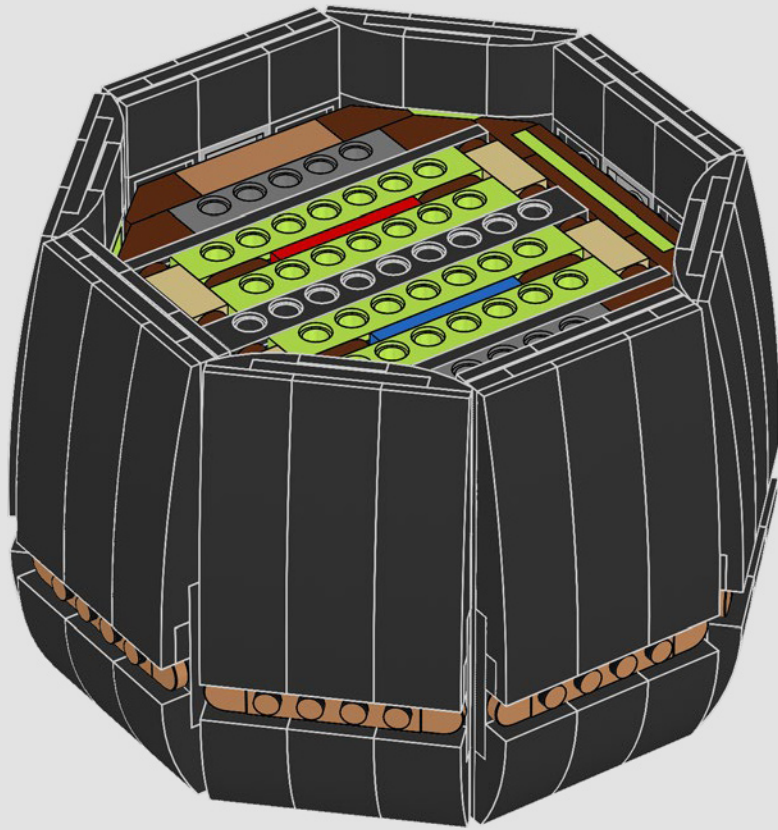

64

4x

65

66

67

1:1

68

● In ihrem natürlichen Lebensraum kann die Paradiesvogelblume sogar eine Höhe von 2 Metern erreichen.