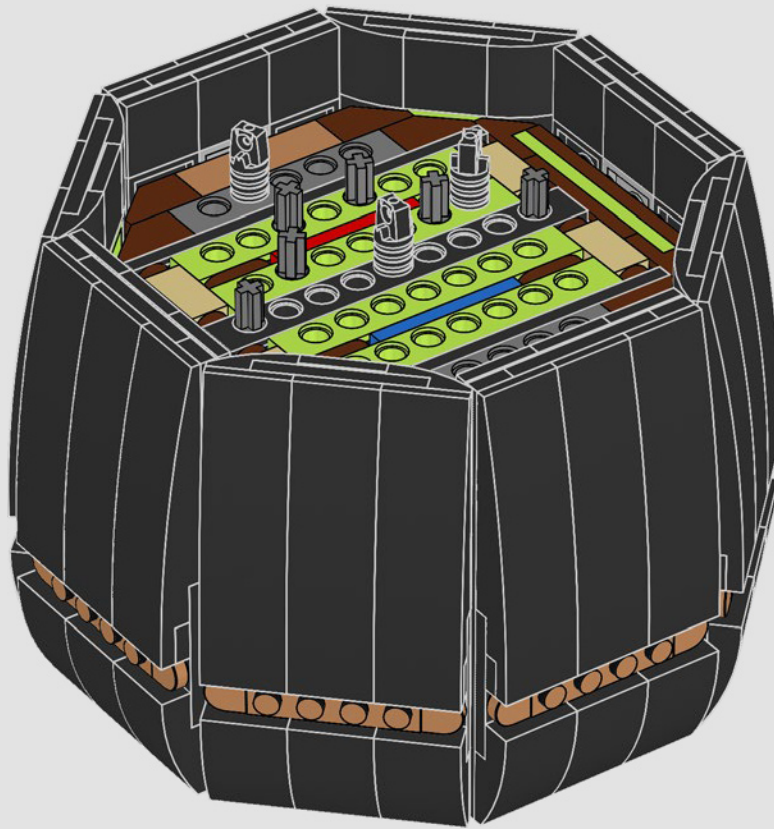

64

4x

65

66

67

1:1

68

● In ihrem natürlichen Lebensraum kann die Paradiesvogelblume sogar eine Höhe von 2 Metern erreichen.