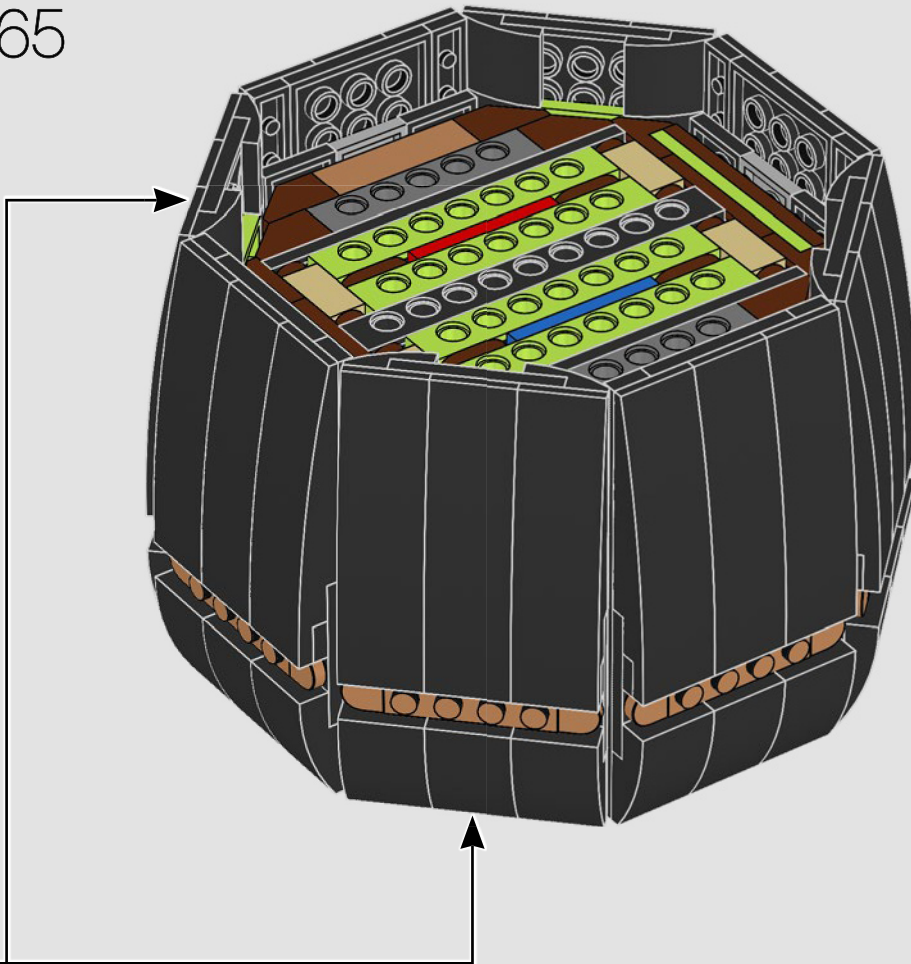

64

4x

65

66

67

1:1

68

● In ihrem natürlichen Lebensraum kann die Paradiesvogelblume sogar eine Höhe von 2 Metern erreichen.