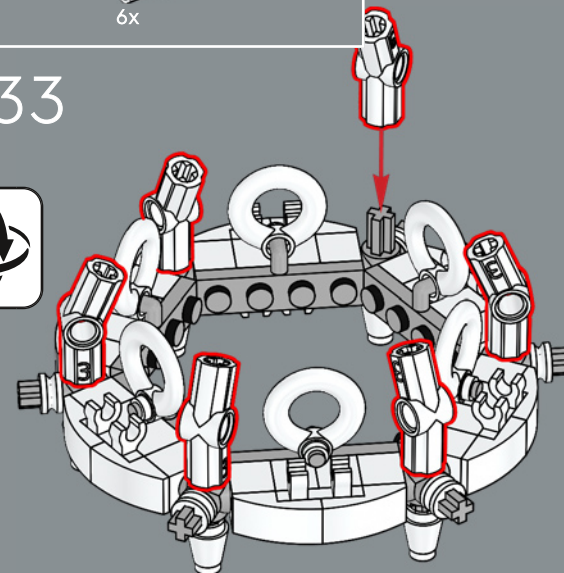

Los aros que adornan el techo del cenador se diseñaron originalmente para representar salvavidas individuales para minifiguras en 1999.

232

233

234

235

12x

236

237