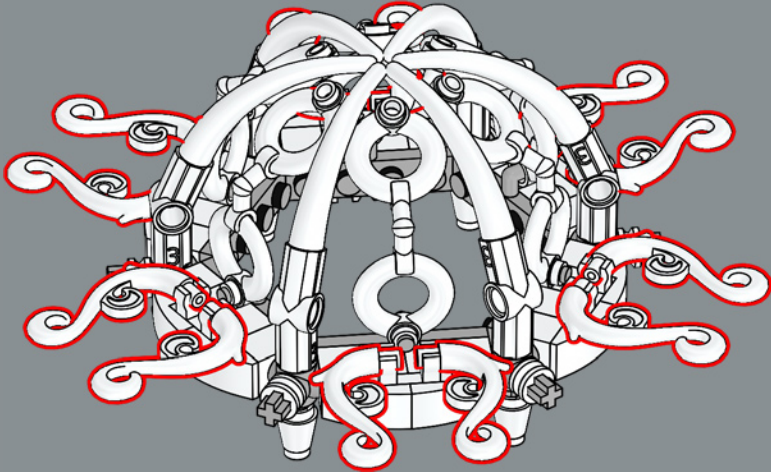

Los aros que adornan el techo del cenador se diseñaron originalmente para representar salvavidas individuales para minifiguras en 1999.

232

233

234

235

12x

236

237