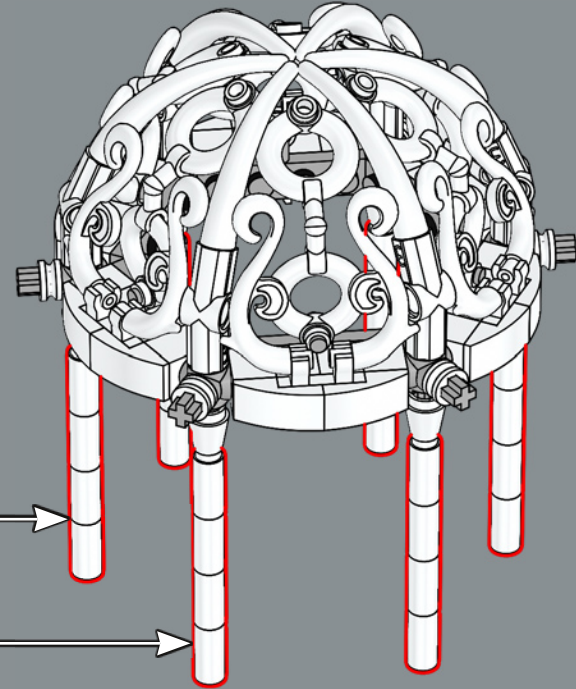

204

205

206

La base del cenador es uno de los desafíos geométricos más complicados que afrontamos al desarrollar este modelo.

207

208

209

210

219

220

221

222

223

224

225

226

Los aros que adornan el techo del cenador se diseñaron originalmente para representar salvavidas individuales para minifiguras en 1999.

232

233

234

235

12x

236

237

24x

238

6x

Diseñados originalmente para representar velas, el modelo tiene 91 de estos elementos en blanco. No obstante, solo cuatro de ellos desempeñan su función original.

239

240

241

1