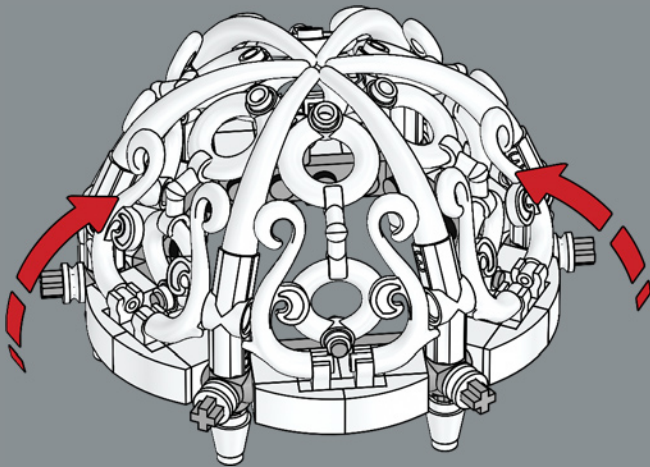

Los aros que adornan el techo del cenador se diseñaron originalmente para representar salvavidas individuales para minifiguras en 1999.

232

233

234

235

12x

236

237