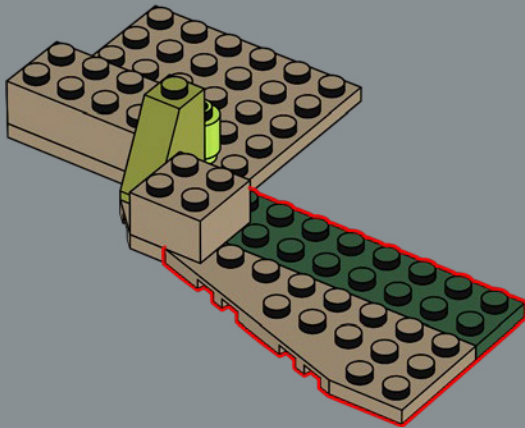

4

5

Usamos decenas de elementos izquierdos y derechos en el modelo para crear un paisaje con apariencia orgánica. Nos aseguramos de incluir las formas en cantidades iguales. ¡Mira si puedes descubrir dónde las ocultamos todas!