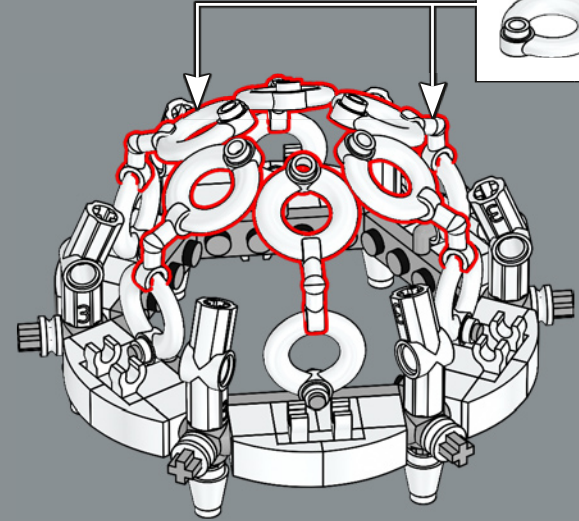

Los aros que adornan el techo del cenador se diseñaron originalmente para representar salvavidas individuales para minifiguras en 1999.

232

233

234

235

12x

236

237