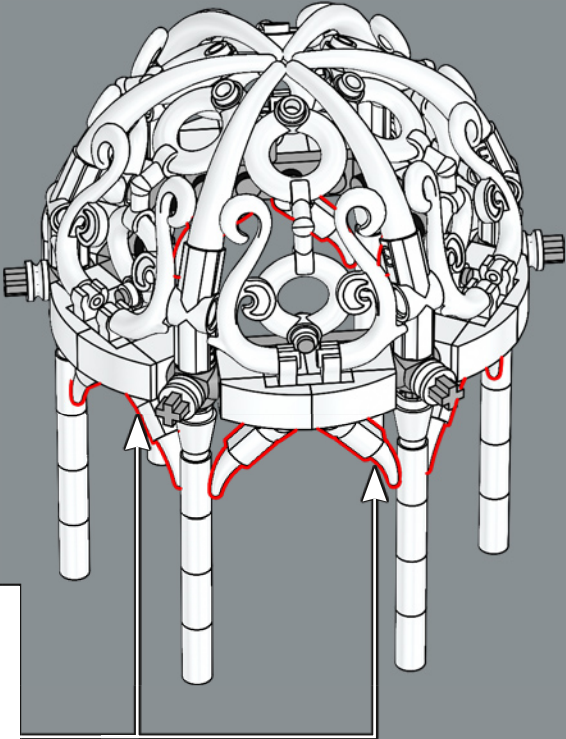

204

205

206

La base del cenador es uno de los desafíos geométricos más complicados que afrontamos al desarrollar este modelo.

207

208

209

210

219

220

221

222

223

224

225

226

24x

238

6x

Diseñados originalmente para representar velas, el modelo tiene 91 de estos elementos en blanco. No obstante, solo cuatro de ellos desempeñan su función original.

239

240

241

1