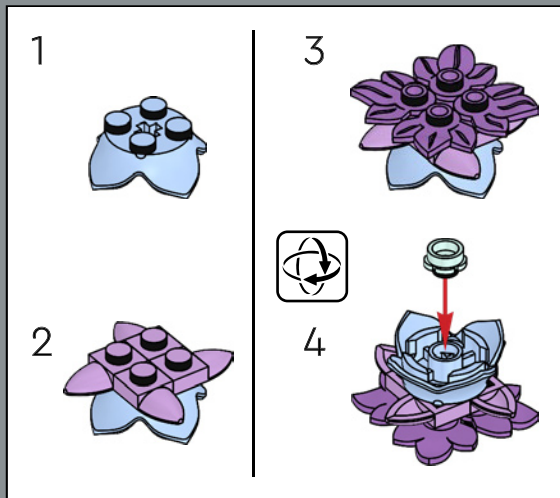

Para reproducir un bonito gradiente de hojas puntiagudas, agregamos un nuevo color a la placa 1x1 con un diente. Así que, si tienes algún animal LEGO® en casa, tendrás la opción de ponerle unos preciosos dientes de color lavanda claro.

7