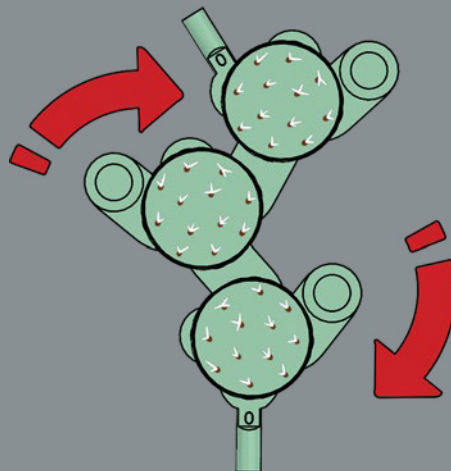

Las cubiertas LEGO® redondas 2x2 con estampado vienen en un nuevo color verde arena y presentan una nueva y divertida decoración con pinchos para capturar el aspecto de un nopal del este.

15