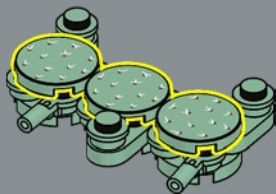

8

9

10

11

12

13

14

Las cubiertas LEGO® redondas 2x2 con estampado vienen en un nuevo color verde arena y presentan una nueva y divertida decoración con pinchos para capturar el aspecto de un nopal del este.