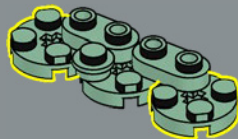

8

9

10

11

12

13

14

Las cubiertas LEGO® redondas 2x2 con estampado vienen en un nuevo color verde arena y presentan una nueva y divertida decoración con pinchos para capturar el aspecto de un nopal del este.