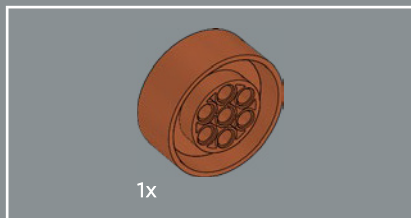

*(Mammillaria crinita
f. zeilmanniana)*

BIZNAGA DE ESPINAS ÁUREAS

Originaria de México y zonas del suroeste de los Estados Unidos, el Caribe y Sudamérica.

1

2

3

4

5

4x

6

Esta colorida suculenta debe una parte de su nombre científico (*Dudleya brittonii*) a Nathaniel Lord Britton, botánico estadounidense que clasificó por primera vez el género *Dudleya*.

Para reproducir un bonito gradiente de hojas puntiagudas, agregamos un nuevo color a la placa 1x1 con un diente. Así que, si tienes algún animal LEGO® en casa, tendrás la opción de ponerle unos preciosos dientes de color lavanda claro.