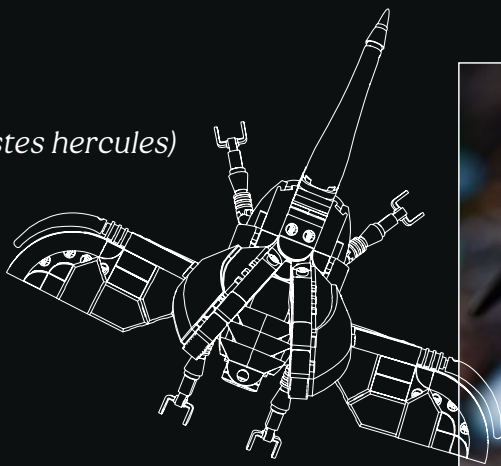

## 蓝色大闪蝶

蓝色大闪蝶生活在墨西哥、中美洲和南美洲，是一种令人惊艳的艺术品。雌性呈褐色，而雄性的翅膀由数百万片鳞片组成，这些鳞片会使光发生衍射并反射出彩虹般的蓝色色调。蓝色大闪蝶翼展从 7.5 到 20 厘米（3 到 8 英寸）不等，很容易被发现。与许多其它蝴蝶不同，它几乎可以在任何天气状况下飞行。蓝色大闪蝶为杂食昆虫，它们喜欢热带水果、树液和腐肉。在幼虫早期阶段，它们甚至可能互相蚕食！这款模型的设计灵感源自现实生活，蓝色大闪蝶与友类蜜蜂一起为盛开的凤梨授粉。

## 赫拉克勒斯长戟大兜虫

以希腊力大无穷的英雄的名字命名，令这种昆虫更加不凡。在 19-21 个月的时间里，强大的赫拉克勒斯长戟大兜虫从卵成长到蛹，最终蜕变成世界上最大的甲虫之一。含角在内，成年雄性甲虫会长到 18 厘米（7 英寸）长。它会用自己的长角猛击同性竞争对手，给雌性留下深刻的印象。令人印象深刻的强壮外骨骼保护着它的翅膀，如果它在战斗中撞到树枝，坚硬的外壳也会派上用场。赫拉克勒斯长戟大兜虫生活在中南美洲的热带雨林，在地面上搜寻腐烂的水果、树木和蘑菇，就像这个模型中的真菌 (*Clitocybula azurea*) 一样。

## 中华大刀螳

完美的伪装色令它很好地隐藏在香果树枝叶中:正确。闪电般的反应能力令它能够击倒毫无防范的蚱蜢、瓢虫,偶尔还会击倒自己的伴侣:正确!五只眼睛和可旋转 180 度的头部让它具备最佳的捕食和猎物探寻能力:正确。它的三个中眼主要收集光线,而两侧较大的眼睛用于观察动作。中华大刀螳已经进化出高效性、保护性和致命性特征,在多个大陆上繁衍生息。它的天敌之一是变色龙。中华大刀螳主要分布于欧洲、北美洲和亚洲,体长从 5 到 12 厘米(2 到 5 英寸)不等,雌性通常比雄性大一点。