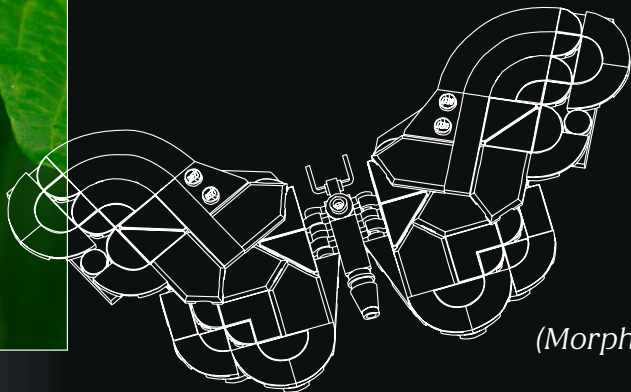

(Morpho peleides)

蓝色大闪蝶

蓝色大闪蝶生活在墨西哥、中美洲和南美洲，是一种令人惊艳的艺术品。雌性呈褐色，而雄性的翅膀由数百万片鳞片组成，这些鳞片会使光发生衍射并反射出彩虹般的蓝色色调。蓝色大闪蝶翼展从 7.5 到 20 厘米（3 到 8 英寸）不等，很容易被发现。与许多其它蝴蝶不同，它几乎可以在任何天气状况下飞行。蓝色大闪蝶为杂食昆虫，它们喜欢热带水果、树液和腐肉。在幼虫早期阶段，它们甚至可能互相蚕食！这款模型的设计灵感源自现实生活，蓝色大闪蝶与友类蜜蜂一起为盛开的凤梨授粉。