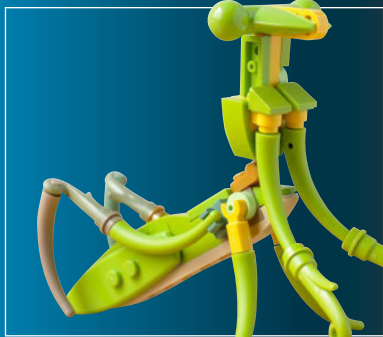

# 粉丝设计师 访谈录

来自西班牙的 José María 被他的朋友称为“Chema”，而被乐高®创意 LEGO® Ideas 社区称为“hachiroku24”。他学过物理和美术，目前全职经营自己的 YouTube 频道，主题为乐高拼搭。作为终身粉丝，他不断从自己的爱好中为新的拼搭模型寻找灵感——电影、漫画、摄影和自然：

“我喜欢动物。我没有生物学或昆虫学背景，但我一直对昆虫很感兴趣，并且喜欢了解不同的物种以及它们在我们生态系统中的习性和角色——捕食者、重要的传粉者等，具备令人难以置信的跳跃、织网、飞行技能，拥有巨角，色彩多样……从我们的尺度上来看，它们什么都不像，好像来自另一个世界！在现实生活中，你不会看到这些深受喜爱的昆虫（它们来

自世界上完全不同的地方），但我喜欢我们添加的小立体模型，用以展示昆虫看起来还活着，就像在大自然中一样。每种昆虫都采用了不同的拼搭技术，我希望人们能够获得很棒的经验。看到自己设计的乐高套装被摆在货架上是我只有通过乐高®创意 LEGO® Ideas 才能实现的梦想。感谢所有支持这个创意的人！”

*José 最初提交给乐高®创意 LEGO® Ideas 的昆虫*

## 蓝色大闪蝶

蓝色大闪蝶生活在墨西哥、中美洲和南美洲，是一种令人惊艳的艺术品。雌性呈褐色，而雄性的翅膀由数百万片鳞片组成，这些鳞片会使光发生衍射并反射出彩虹般的蓝色色调。蓝色大闪蝶翼展从 7.5 到 20 厘米（3 到 8 英寸）不等，很容易被发现。与许多其它蝴蝶不同，它几乎可以在任何天气状况下飞行。蓝色大闪蝶为杂食昆虫，它们喜欢热带水果、树液和腐肉。在幼虫早期阶段，它们甚至可能互相蚕食！这款模型的设计灵感源自现实生活，蓝色大闪蝶与友类蜜蜂一起为盛开的凤梨授粉。

## 中华大刀螳

完美的伪装色令它很好地隐藏在香果树枝叶中:正确。闪电般的反应能力令它能够击倒毫无防范的蚱蜢、瓢虫,偶尔还会击倒自己的伴侣:正确!五只眼睛和可旋转 180 度的头部让它具备最佳的捕食和猎物探寻能力:正确。它的三个中眼主要收集光线,而两侧较大的眼睛用于观察动作。中华大刀螳已经进化出高效性、保护性和致命性特征,在多个大陆上繁衍生息。它的天敌之一是变色龙。中华大刀螳主要分布于欧洲、北美洲和亚洲,体长从 5 到 12 厘米(2 到 5 英寸)不等,雌性通常比雄性大一点。