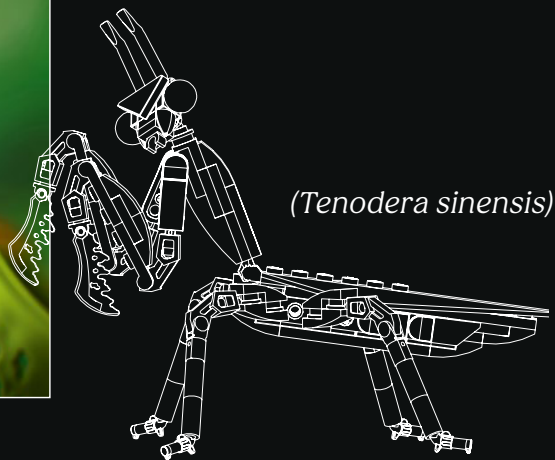

## 蓝色大闪蝶

蓝色大闪蝶生活在墨西哥、中美洲和南美洲，是一种令人惊艳的艺术品。雌性呈褐色，而雄性的翅膀由数百万片鳞片组成，这些鳞片会使光发生衍射并反射出彩虹般的蓝色色调。蓝色大闪蝶翼展从 7.5 到 20 厘米（3 到 8 英寸）不等，很容易被发现。与许多其它蝴蝶不同，它几乎可以在任何天气状况下飞行。蓝色大闪蝶为杂食昆虫，它们喜欢热带水果、树液和腐肉。在幼虫早期阶段，它们甚至可能互相蚕食！这款模型的设计灵感源自现实生活，蓝色大闪蝶与友类蜜蜂一起为盛开的凤梨授粉。

## 赫拉克勒斯长戟大兜虫

以希腊力大无穷的英雄的名字命名，令这种昆虫更加不凡。在 19-21 个月的时间里，强大的赫拉克勒斯长戟大兜虫从卵成长到蛹，最终蜕变成世界上最大的甲虫之一。含角在内，成年雄性甲虫会长到 18 厘米（7 英寸）长。它会用自己的长角猛击同性竞争对手，给雌性留下深刻的印象。令人印象深刻的强壮外骨骼保护着它的翅膀，如果它在战斗中撞到树枝，坚硬的外壳也会派上用场。赫拉克勒斯长戟大兜虫生活在中南美洲的热带雨林，在地面上搜寻腐烂的水果、树木和蘑菇，就像这个模型中的真菌 (*Clitocybula azurea*) 一样。

(*Dynastes hercules*)

## 中华大刀螳

完美的伪装色令它很好地隐藏在香果树枝叶中:正确。闪电般的反应能力令它能够击倒毫无防范的蚱蜢、瓢虫,偶尔还会击倒自己的伴侣:正确!五只眼睛和可旋转 180 度的头部让它具备最佳的捕食和猎物探寻能力:正确。它的三个中眼主要收集光线,而两侧较大的眼睛用于观察动作。中华大刀螳已经进化出高效性、保护性和致命性特征,在多个大陆上繁衍生息。它的天敌之一是变色龙。中华大刀螳主要分布于欧洲、北美洲和亚洲,体长从 5 到 12 厘米(2 到 5 英寸)不等,雌性通常比雄性大一点。