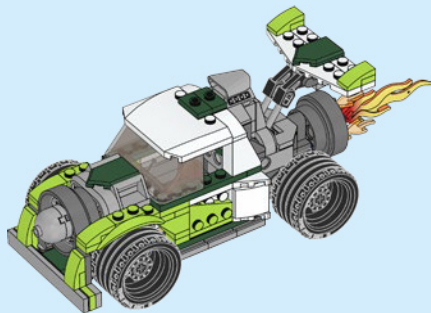

CREATOR™

31103

3
IN
1

WARNING: CHOKING HAZARD.
Toy contains small parts and a small ball.
Not for children under 3 years.

- 1 Scan the code on the front cover
Scanne den Code auf der Titelseite
Scanne le code sur la page couverture
Scanner le code sur la page couverture
Scansiona il codice sulla copertina
Escanea el código de la portada
Faz scan do código na frente da capa
Olvasd be a borítón látható kódot!
Noskenë kodu uz priekšējā vāka
扫描封面上的二维码