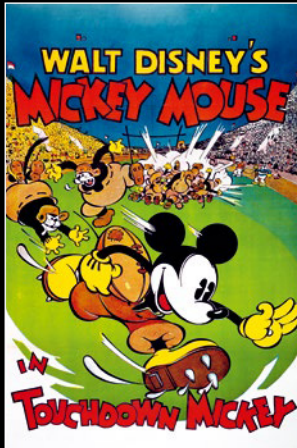

MICKY MAUS

Die beliebteste Zeichentrickfigur der Welt debütierte 1928 in Walt Disneys Kurzfilm „Steamboat Willie“. Micky spielte in dem Film den fröhlich pfeifenden Steuermann eines Flussschiffes. Die Bedeutung dieser Premiere lässt sich kaum in Worte fassen: Denn mittlerweile genießt Micky Maus seit fast 100 Jahren den Status einer weltbekannten Ikone der Popkultur. Micky ist der Star von Spielfilmen und TV-Specials, Videospiele und Vergnügungsparks auf der ganzen Welt. Außerdem ziert er unzählige Haushaltsgegenstände.

Eine besonders talentierte Figur

Seit seinem ersten Job auf einem Flussdampfer hat er es bis zum Schiffskapitän geschafft. Seither hat er Karriere in ganz verschiedenen Berufen gemacht und war Surfer, Schneiderlein, Sportler ... Micky war ziemlich fleißig!

Ritter

Matrose

Schneider

Football-Spieler

Dirigent

Uhrenputzer

Magier

Dirigent

Kapitän

Surfer

Musiker

MINNIE MAUS

Ungefähr zweieinhalb Minuten nach Mickys Debüt in Steamboat Willie (1928) lernte die Welt auch Minnie Maus kennen, die als Passagierin an Bord gehen wollte. Dank eines Lastkrans konnten sich die beiden Mäuse an Deck treffen. Seither sind sie unzertrennlich. Der legendäre Zeichner Frank Thomas beschrieb Minnie Maus als „bescheiden, schüchtern und mädchenhaft“. Minnie, die eigentlich Minerva hieß, hat sich seit ihrem ersten Auftritt zu einer überaus beliebten und dauerhaft erfolgreichen Figur entwickelt. Hunderttausende Kinder besuchen sie im Disneyland® Resort und im Walt Disney World® Resort. Die Walt Disney Company erklärte 1986 zu Minnies Jahr. 2018 bekam sie dann ihren eigenen Stern auf dem Walk of Fame in Hollywood.