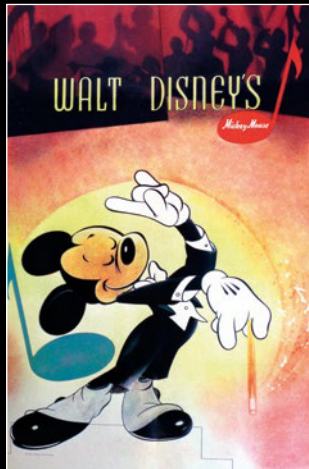

MICKY MAUS

Die beliebteste Zeichentrickfigur der Welt debütierte 1928 in Walt Disneys Kurzfilm „Steamboat Willie“. Micky spielte in dem Film den fröhlich pfeifenden Steuermann eines Flussschiffes. Die Bedeutung dieser Premiere lässt sich kaum in Worte fassen: Denn mittlerweile genießt Micky Maus seit fast 100 Jahren den Status einer weltbekannten Ikone der Popkultur. Micky ist der Star von Spielfilmen und TV-Specials, Videospiele und Vergnügungsparks auf der ganzen Welt. Außerdem ziert er unzählige Haushaltsgegenstände.

Eine besonders talentierte Figur

Seit seinem ersten Job auf einem Flussdampfer hat er es bis zum Schiffskapitän geschafft. Seither hat er Karriere in ganz verschiedenen Berufen gemacht und war Surfer, Schneiderlein, Sportler ... Micky war ziemlich fleißig!

Ritter

Matrose

Schneider

Football-Spieler

Dirigent

Uhrenputzer

Magier

Dirigent

Kapitän

Surfer

Musiker

MINNIE MAUS

Ungefähr zweieinhalb Minuten nach Mickys Debüt in Steamboat Willie (1928) lernte die Welt auch Minnie Maus kennen, die als Passagierin an Bord gehen wollte. Dank eines Lastkrans konnten sich die beiden Mäuse an Deck treffen. Seither sind sie unzertrennlich. Der legendäre Zeichner Frank Thomas beschrieb Minnie Maus als „bescheiden, schüchtern und mädchenhaft“. Minnie, die eigentlich Minerva hieß, hat sich seit ihrem ersten Auftritt zu einer überaus beliebten und dauerhaft erfolgreichen Figur entwickelt. Hunderttausende Kinder besuchen sie im Disneyland® Resort und im Walt Disney World® Resort. Die Walt Disney Company erklärte 1986 zu Minnies Jahr. 2018 bekam sie dann ihren eigenen Stern auf dem Walk of Fame in Hollywood.