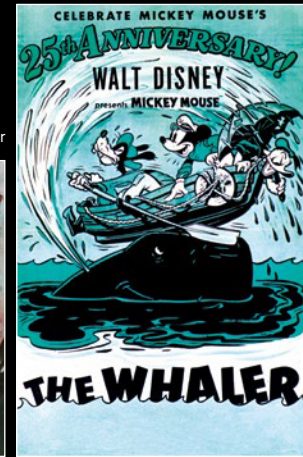

Eine besonders talentierte Figur

Seit seinem ersten Job auf einem Flussdampfer hat er es bis zum Schiffskapitän geschafft. Seither hat er Karriere in ganz verschiedenen Berufen gemacht und war Surfer, Schneiderlein, Sportler ... Micky war ziemlich fleißig!

Matrose