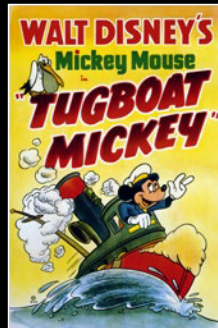

MICKY MAUS

Die beliebteste Zeichentrickfigur der Welt debütierte 1928 in Walt Disneys Kurzfilm „Steamboat Willie“. Micky spielte in dem Film den fröhlich pfeifenden Steuermann eines Flussschiffes. Die Bedeutung dieser Premiere lässt sich kaum in Worte fassen: Denn mittlerweile genießt Micky Maus seit fast 100 Jahren den Status einer weltbekannten Ikone der Popkultur. Micky ist der Star von Spielfilmen und TV-Specials, Videospiele und Vergnügungsparks auf der ganzen Welt. Außerdem ziert er unzählige Haushaltsgegenstände.

Eine besonders talentierte Figur

Seit seinem ersten Job auf einem Flussdampfer hat er es bis zum Schiffskapitän geschafft. Seither hat er Karriere in ganz verschiedenen Berufen gemacht und war Surfer, Schneiderlein, Sportler ... Micky war ziemlich fleißig!

Kapitän

Surfer

Musiker

MINNIE MAUS

Ungefähr zweieinhalb Minuten nach Mickys Debüt in Steamboat Willie (1928) lernte die Welt auch Minnie Maus kennen, die als Passagierin an Bord gehen wollte. Dank eines Lastkrans konnten sich die beiden Mäuse an Deck treffen. Seither sind sie unzertrennlich. Der legendäre Zeichner Frank Thomas beschrieb Minnie Maus als „bescheiden, schüchtern und mädchenhaft“. Minnie, die eigentlich Minerva hieß, hat sich seit ihrem ersten Auftritt zu einer überaus beliebten und dauerhaft erfolgreichen Figur entwickelt. Hunderttausende Kinder besuchen sie im Disneyland® Resort und im Walt Disney World® Resort. Die Walt Disney Company erklärte 1986 zu Minnies Jahr. 2018 bekam sie dann ihren eigenen Stern auf dem Walk of Fame in Hollywood.