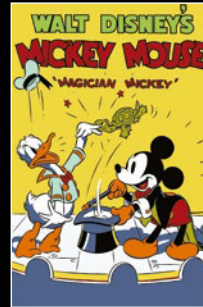

MICKY MAUS

Die beliebteste Zeichentrickfigur der Welt debütierte 1928 in Walt Disneys Kurzfilm „Steamboat Willie“. Micky spielte in dem Film den fröhlich pfeifenden Steuermann eines Flussschiffes. Die Bedeutung dieser Premiere lässt sich kaum in Worte fassen: Denn mittlerweile genießt Micky Maus seit fast 100 Jahren den Status einer weltbekannten Ikone der Popkultur. Micky ist der Star von Spielfilmen und TV-Specials, Videospiele und Vergnügungsparks auf der ganzen Welt. Außerdem ziert er unzählige Haushaltsgegenstände.

Eine besonders talentierte Figur

Seit seinem ersten Job auf einem Flussdampfer hat er es bis zum Schiffskapitän geschafft. Seither hat er Karriere in ganz verschiedenen Berufen gemacht und war Surfer, Schneiderlein, Sportler ... Micky war ziemlich fleißig!

Ritter

Matrose

Schneider

Football-Spieler

Dirigent

Uhrenputzer

Magier

Dirigent

Kapitän

Surfer

Musiker

MINNIE MAUS

Ungefähr zweieinhalb Minuten nach Mickys Debüt in Steamboat Willie (1928) lernte die Welt auch Minnie Maus kennen, die als Passagierin an Bord gehen wollte. Dank eines Lastkrans konnten sich die beiden Mäuse an Deck treffen. Seither sind sie unzertrennlich. Der legendäre Zeichner Frank Thomas beschrieb Minnie Maus als „bescheiden, schüchtern und mädchenhaft“. Minnie, die eigentlich Minerva hieß, hat sich seit ihrem ersten Auftritt zu einer überaus beliebten und dauerhaft erfolgreichen Figur entwickelt. Hunderttausende Kinder besuchen sie im Disneyland® Resort und im Walt Disney World® Resort. Die Walt Disney Company erklärte 1986 zu Minnies Jahr. 2018 bekam sie dann ihren eigenen Stern auf dem Walk of Fame in Hollywood.