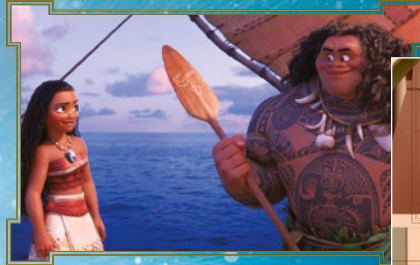

Disney

地球上最神奇的地方

鲜有事物能像迪士尼城堡的剪影那样激发我们的想象力。作为迪士尼体验的象征，它拥有令人幸福愉快的魔力，被全世界的粉丝所熟知和喜爱。当然，还有迪士尼主题公园中的灰姑娘城堡——“地球上最神奇的地方”。这款套装的设计灵感源自百年动画电影历史，可以带领所有年龄段的粉丝赞颂激动人心的迪士尼世界的玩乐性、电影里程碑和深受喜爱的角色。

宾至如归

步入乐高® | 迪士尼城堡，让自己宾至如归。只需轻挥银色魔杖和撒下想象中的仙尘，你就可以打开通往你喜爱的电影的记忆宝库的大门。让你的角色通过秘密通道进出城堡，或邀请你的皇室客人参加趣味十足的舞会。探索每个角落、缝隙和巧妙的藏身之处，发现每个房间内的魔法惊喜。

Disney
Beauty
AND THE
BEAST

Walt Disney's
Sleeping
Beauty

Disney
MOANA

Disney
FANTASIA

Disney
Aladdin

Disney's
POCAHONTAS

倾情设计

“我们很高兴与迪士尼团队合作，庆祝百年电影史，这些电影激发了全球数百万影迷的想象力。迪士尼城堡在电影史上扮演着如此标志性的角色。我们希望创造一座乐高® 版城堡，以展现其每一个细节，捕捉它在迪士尼电影开场部分激动人心的亮相，并展现灰姑娘色彩鲜艳的新城堡，最近为庆祝华特迪士尼世界 50 周年 (2021 年) 对此城堡进行了重新装修。

我们有 61 部经典迪士尼动画电影可供选择，能够确保为每位迪士尼公主至少引入一个参照物，以及为 14 部电影中的重要迪士尼时刻引入大量参照物。我们还专注于选择完美的角色，对于首次将这些标志性的迪士尼公主和王子角色作为乐高小人仔发布，我们感到非常激动！”

Ryan Van Woerkom, 乐高® 模型设计师

“我们聆听了乐高® | 迪士尼粉丝的愿望，并在模型中加入了最受欢迎的角色和参照物。”

墙上的魔镜

“每个配件和细节对迪士尼世界都很重要。受迪士尼主题公园城堡中马赛克壁画的启发，宴会厅装饰有展现我们四个迪士尼公主角色的‘镜面壁画’，这些壁画上包含带有标志性图标的徽章，以代表她们的故事。”

在舞会上，公主小人仔闪闪发光的长裙会令客人们眼花缭乱。

为了获得最准确的角色参照物，我们研究了电影中的截图，从白雪公主甜美而困乏的脸庞到蒂安娜精致的碎花连衣裙，所有这些都是为了带来沉浸式迪士尼体验。”

Crystal 'Bam' Fontan 和 Niken 'Nikki' Ayumurti Hartomo,
高级乐高® 美术设计师