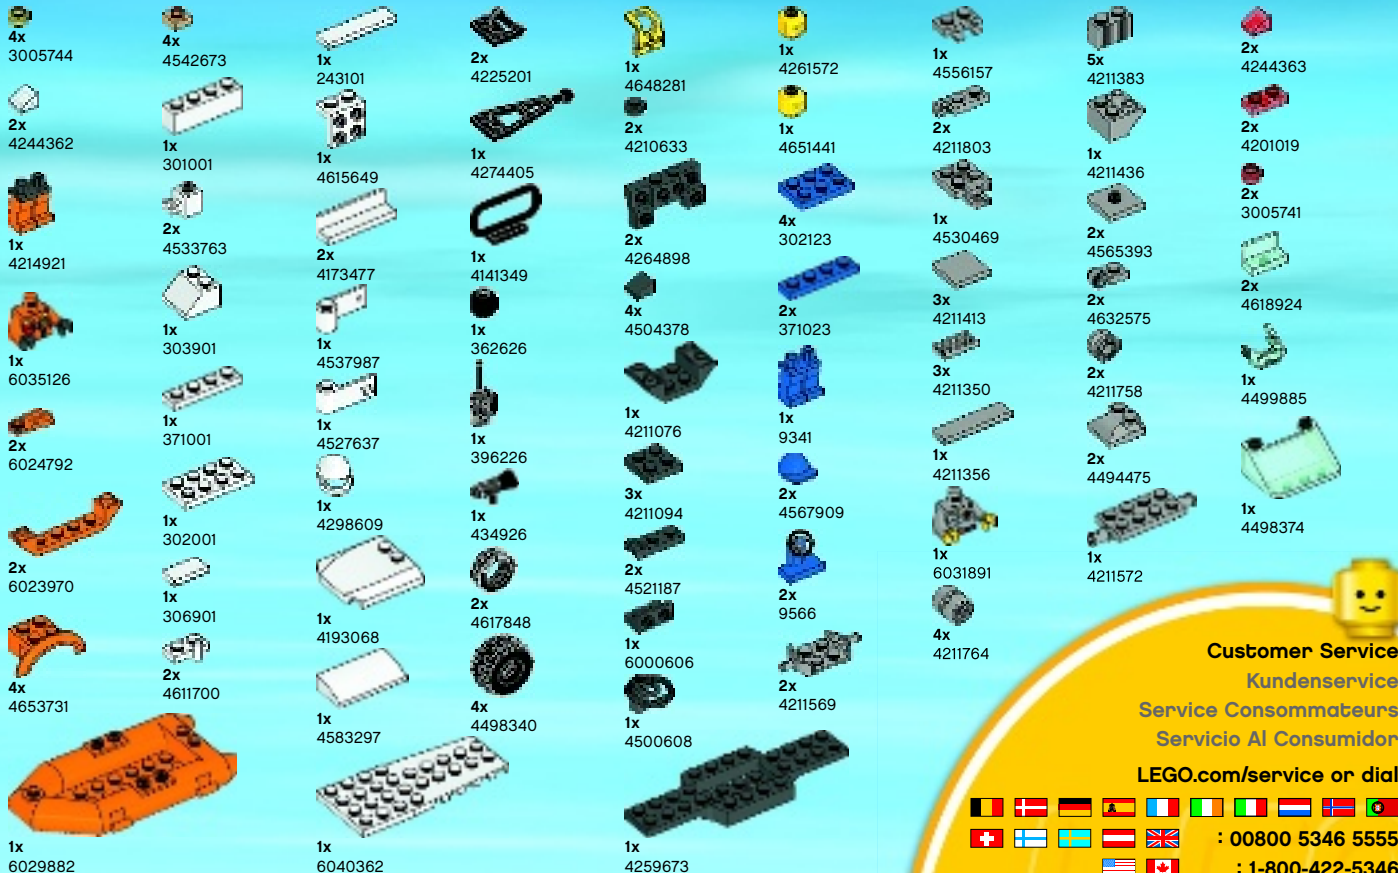

# STARTER SET

INCLUDES 3 VEHICLES

STARTER-SET - ENTHÄLT 3 FAHRZEUGE  
ENSEMBLE DE VÉHICULES - INCLUT 3 VÉHICULES  
SET DE INICIO (INCLUYE 3 VEHÍCULOS)  
CONJUNTO INICIAL - INCLUI 3 VEÍCULOS  
KEZDŐKÉSZLET - 3 JÁRMŰVET TARTALMAZ