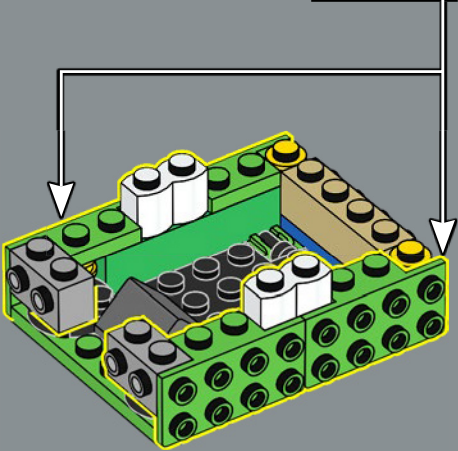

CARL MERRIAM, 乐高®超级马力欧™高级设计师

2

3

4

5

6

7

8