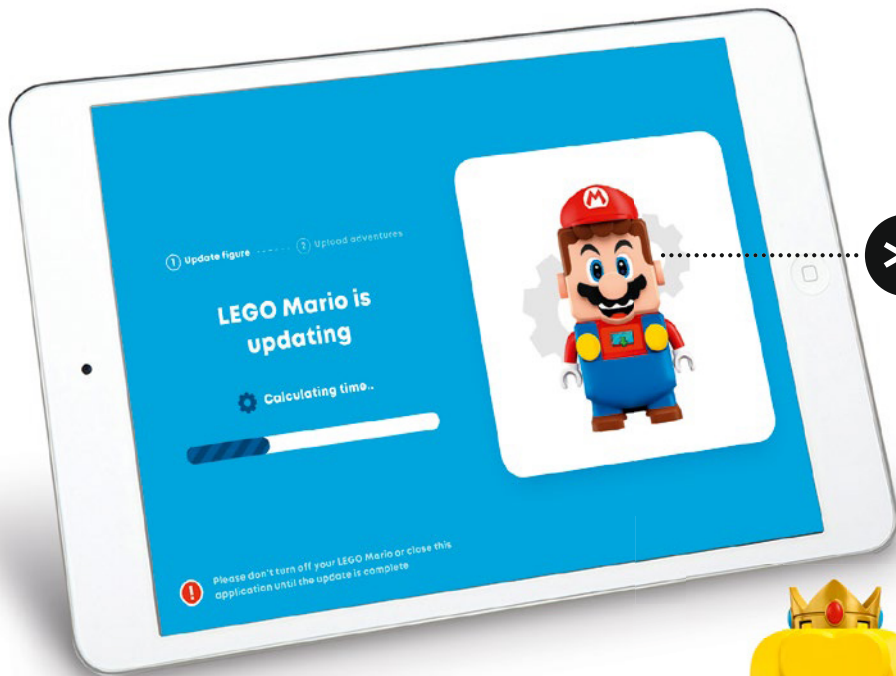

8

9

10

11

**UPDATE YOUR
INTERACTIVE FIGURE
IN THE LEGO®
SUPER MARIO™ APP TO
BE READY TO PLAY**

**METTRE À JOUR LA
FIGURINE INTERACTIVE
DANS L'APPLICATION
LEGO® SUPER MARIO™
POUR POUVOIR JOUER**

**LEGO® Super Mario™ app
Application LEGO® Super Mario™
App LEGO® Super Mario™**

[LEGO.com/super-mario-trouble-shooting-guide](https://www.lego.com/super-mario-trouble-shooting-guide)

**DISCOVER MORE
ABOUT YOUR
SET IN THE APP**

**TROUVEZ PLUS
D'INFORMATIONS
SUR L'ENSEMBLE
DANS L'APPLICATION**