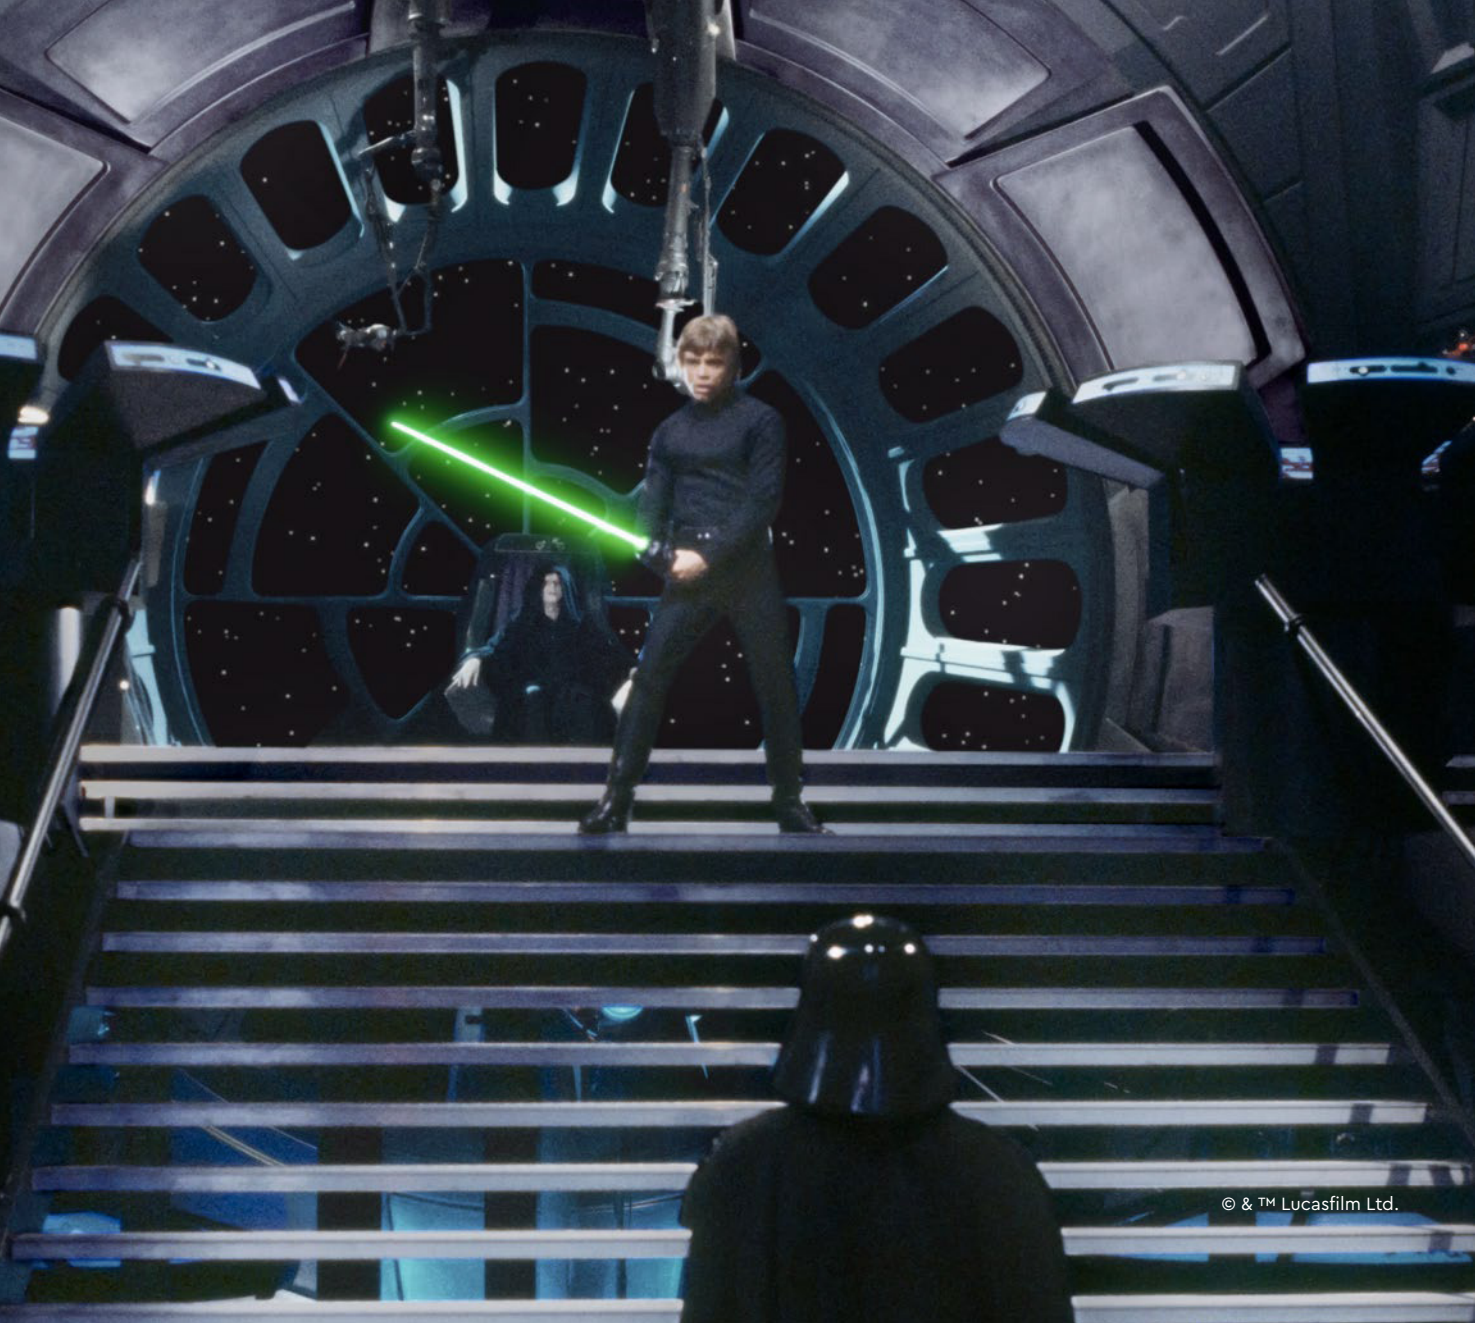

## Se sella el destino de la galaxia

Al celebrar el 40 aniversario de *El Retorno del Jedi*, nuestra atención se dirige inevitablemente hacia la escena de la batalla por excelencia de la trilogía original: el enfrentamiento entre Luke Skywalker, Darth Vader y el Emperador Palpatine, que sella de manera definitiva el destino de los personajes y la galaxia. El terror más devastador ahoga a Luke cuando se da cuenta de que este puede ser el final de sus amigos y de la Alianza. Desafiando siniestras amenazas, Luke consolida su título de Jedi al negarse a unirse al lado oscuro, mientras Darth Vader vislumbra el hecho como una oportunidad para redimirse y reconciliarse con su descendiente.

## Diorama: Sala del Trono del Emperador (75352)

La Colección de Dioramas LEGO® Star Wars™ está dedicada a los fans de *Star Wars*, e inspirada en ellos y en nuestros momentos decisivos favoritos de la saga. Captura las electrizantes fuerzas del lado oscuro y el lado luminoso con la imponente (y totalmente funcional) Estrella de la Muerte.

## La ambientación perfecta

La escenografía de la sala del trono pone de relieve el enorme poder destructivo del Emperador Palpatine. Desoladora y oscura como una catacumba, esta cámara con vista panorámica al infinito vacío de la galaxia deja pocas dudas de que Luke no tiene escapatoria.

## Características destacadas

La nueva ventana curva que enmarca la silla giratoria del Emperador frente a la vasta oscuridad del espacio acentúa el agresivo dinamismo de la escena. Luke Skywalker tiene una nueva peluca con un aspecto más auténtico. Y, con los impresionantes rayos (ocultos bajo el suelo del modelo), ¡todo está listo para que comience la batalla!