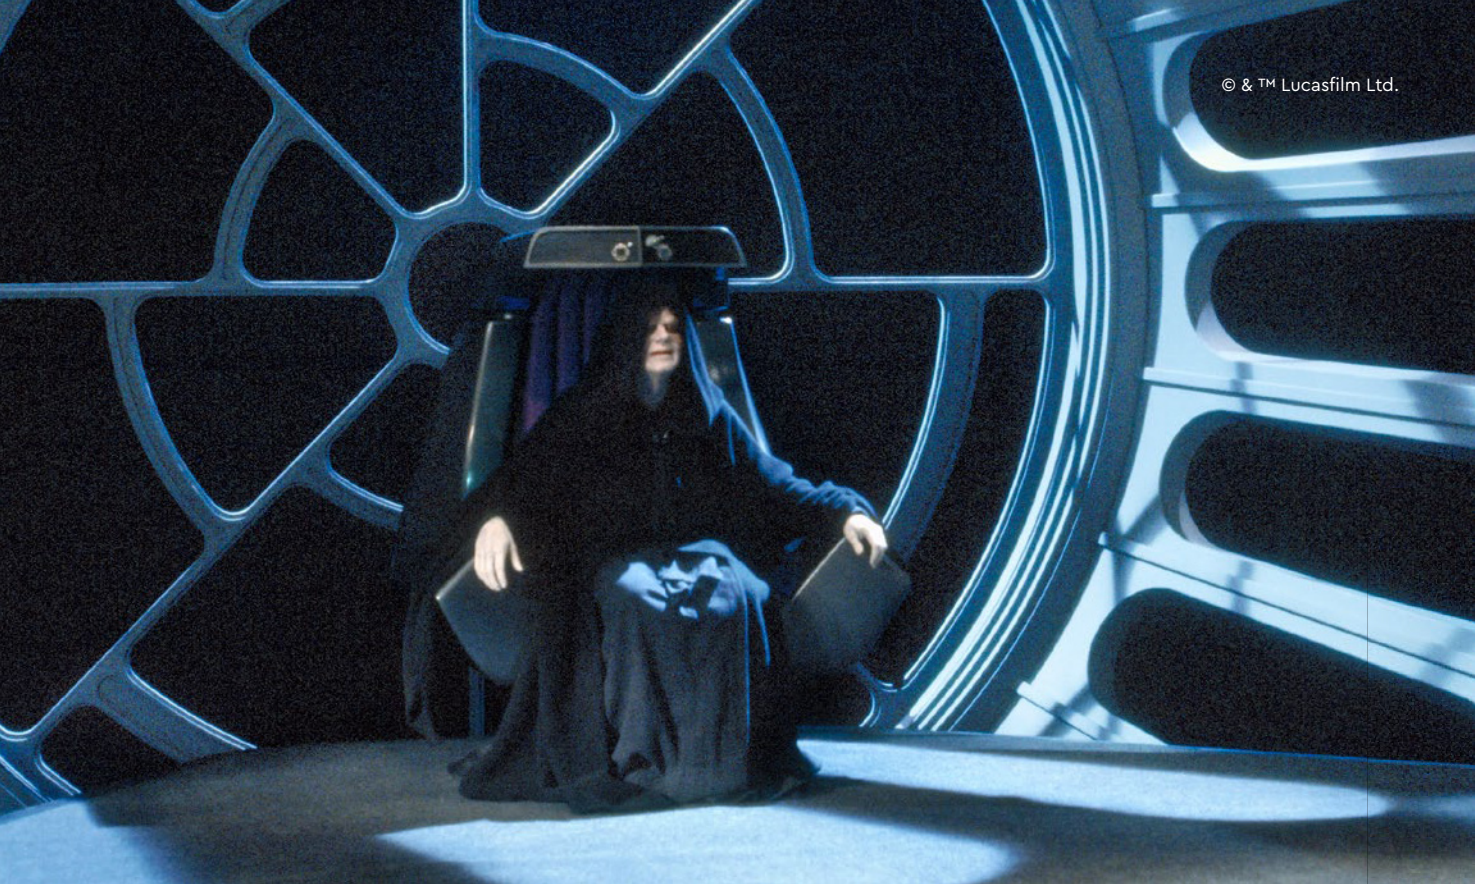

## Se sella el destino de la galaxia

Al celebrar el 40 aniversario de *El Retorno del Jedi*, nuestra atención se dirige inevitablemente hacia la escena de la batalla por excelencia de la trilogía original: el enfrentamiento entre Luke Skywalker, Darth Vader y el Emperador Palpatine, que sella de manera definitiva el destino de los personajes y la galaxia. El terror más devastador ahoga a Luke cuando se da cuenta de que este puede ser el final de sus amigos y de la Alianza. Desafiando siniestras amenazas, Luke consolida su título de Jedi al negarse a unirse al lado oscuro, mientras Darth Vader vislumbra el hecho como una oportunidad para redimirse y reconciliarse con su descendiente.

## Diorama: Sala del Trono del Emperador (75352)

La Colección de Dioramas LEGO® Star Wars™ está dedicada a los fans de *Star Wars*, e inspirada en ellos y en nuestros momentos decisivos favoritos de la saga. Captura las electrizantes fuerzas del lado oscuro y el lado luminoso con la imponente (y totalmente funcional) Estrella de la Muerte.

## La ambientación perfecta

La escenografía de la sala del trono pone de relieve el enorme poder destructivo del Emperador Palpatine. Desoladora y oscura como una catacumba, esta cámara con vista panorámica al infinito vacío de la galaxia deja pocas dudas de que Luke no tiene escapatoria.

## Características destacadas

La nueva ventana curva que enmarca la silla giratoria del Emperador frente a la vasta oscuridad del espacio acentúa el agresivo dinamismo de la escena. Luke Skywalker tiene una nueva peluca con un aspecto más auténtico. Y, con los impresionantes rayos (ocultos bajo el suelo del modelo), ¡todo está listo para que comience la batalla!