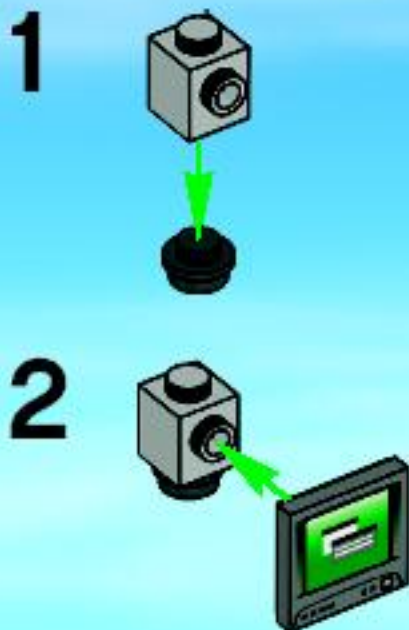

7687

CITY

4584492

**WARNING: CHOKING HAZARD.**  
Small parts. Not for children under 3 years.

**AVERTISSEMENT : RISQUE D'ÉTOUFFEMENT.**  
Contient des petites pièces. Ne convient pas aux enfants de moins de 3 ans.

**ADVERTENCIA: PELIGRO DE ASFIXIA.**  
No recomendado para niños menores de 3 años. Contiene piezas pequeñas.

**LEGO CITY**

[www.LEGO.com](http://www.LEGO.com)

©2010 The LEGO Group. 4584492

**LEGO CITY**

7241