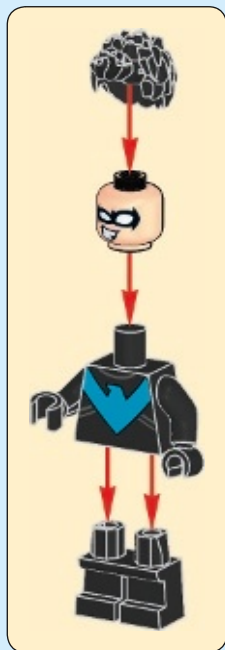

WARNING: CHOKING HAZARD.
Small parts. Not for children under 3 years.

6222205

LEGO.com/DCSUPERHEROES

AVERTISSEMENT :
RISQUE D'ÉTOUFFEMENT.
Contient des petites pièces.
Ne convient pas aux enfants
de moins de 3 ans.

ADVERTENCIA:
PELIGRO DE ASFIXIA.
No recomendado para niños
menores de 3 años.
Contiene piezas pequeñas.

1

2

3

4

5

6

7